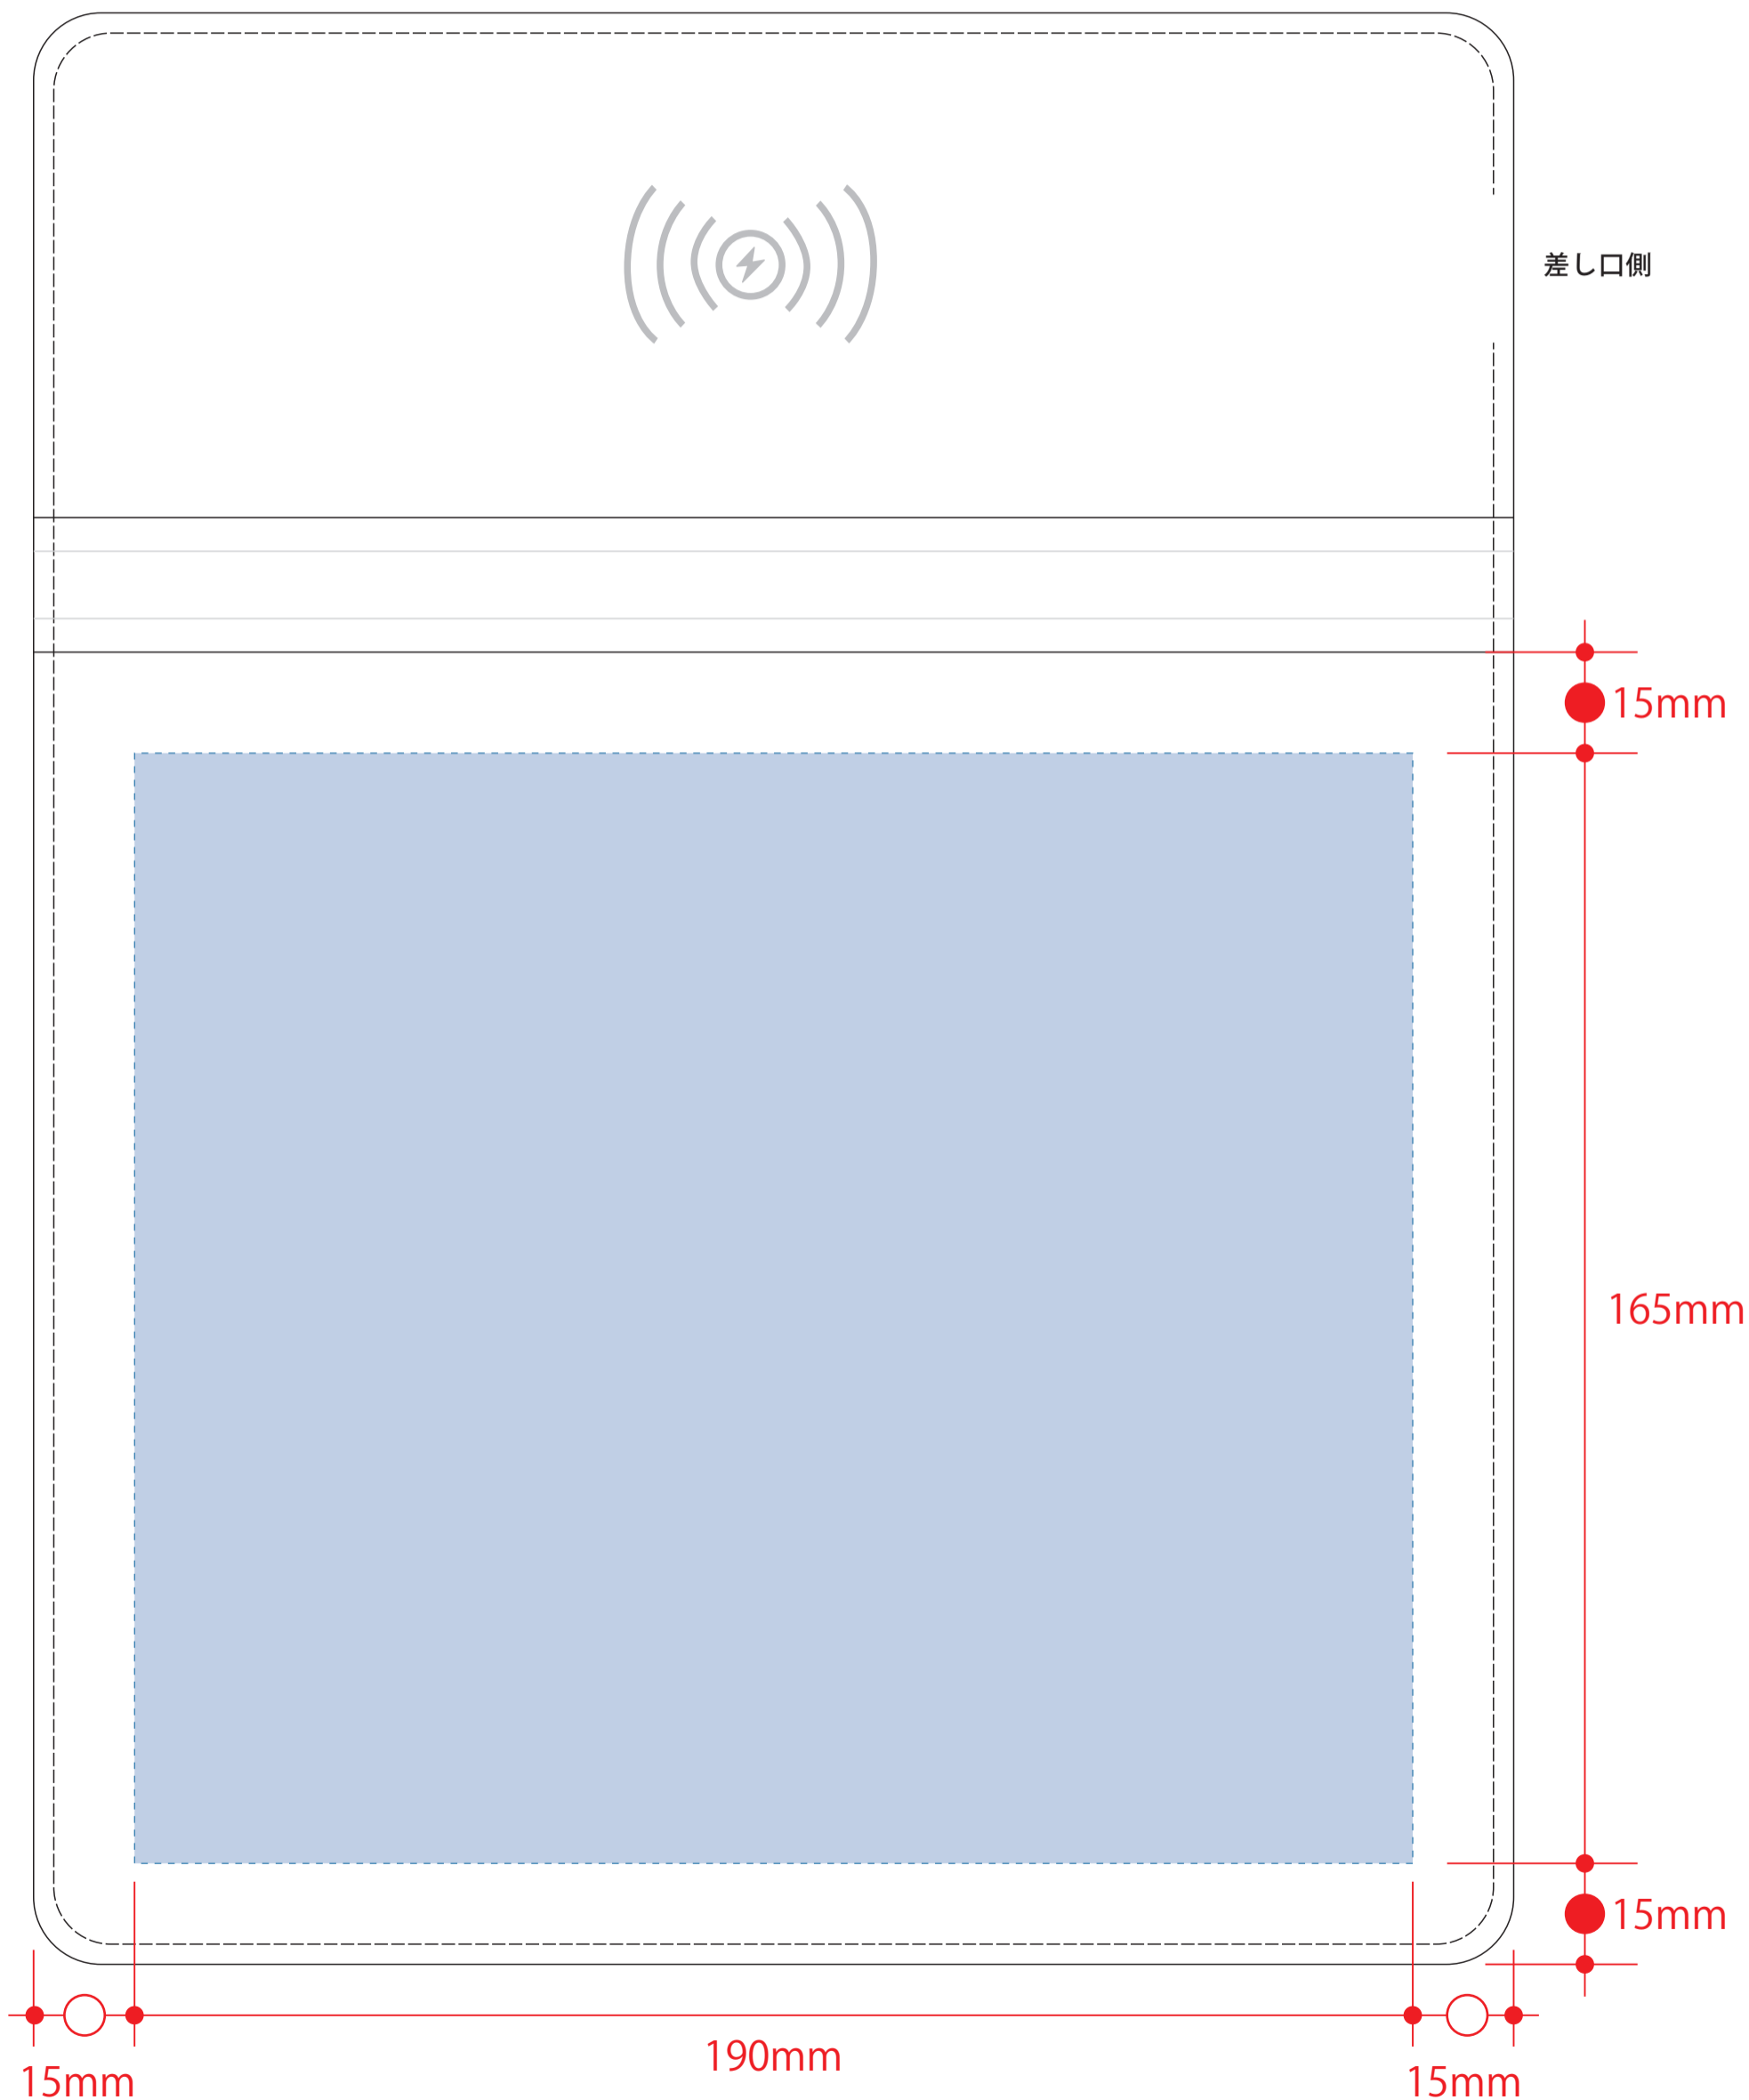

ワイヤレス充電付レザーマウスパッド 5W

- 制作上の注意点
- デザインサイズレイアウトの状態での寸法をご記入下さい。
 - 刷り色:PANTONEまたはDICのチップでご指定下さい。(フルカラーの場合は指定不要)
※黒・白・金・銀はチップでのご指定はできません。
※刷り色が白の場合、黒でレイアウトし、指示事項/刷り色の部分に「白」とご記入下さい。
 - 刷り位置:寸法線はレイアウト位置に合わせて調整して下さい。
 - プリントは点線部分、網掛けの刷り範囲 以内にお願致します。
(ベースの材質、又はデザインによりベタ面が多い場合、線が細かい場合等、調整が必要な場合がございます。)
 - 細かい文字などは素材の関係上かすれたり、つぶれてしまう場合がございます。
 - ベース素材のカラーにより、印刷色の仕上りが若干変わる場合がございます。
- ※画像データをご使用の際の注意点
- 原寸600dpiのモノクロ2階調の画像データをレイアウトして下さい。
 - 画像データは別途添付して下さい。(pdfデータにリンクしたもの)

デザインスペース: W190×H165 (mm)

■シルク印刷: 最大範囲: W190×H165 (mm)

■インクジェット印刷: 最大範囲: W190×H165 (mm)