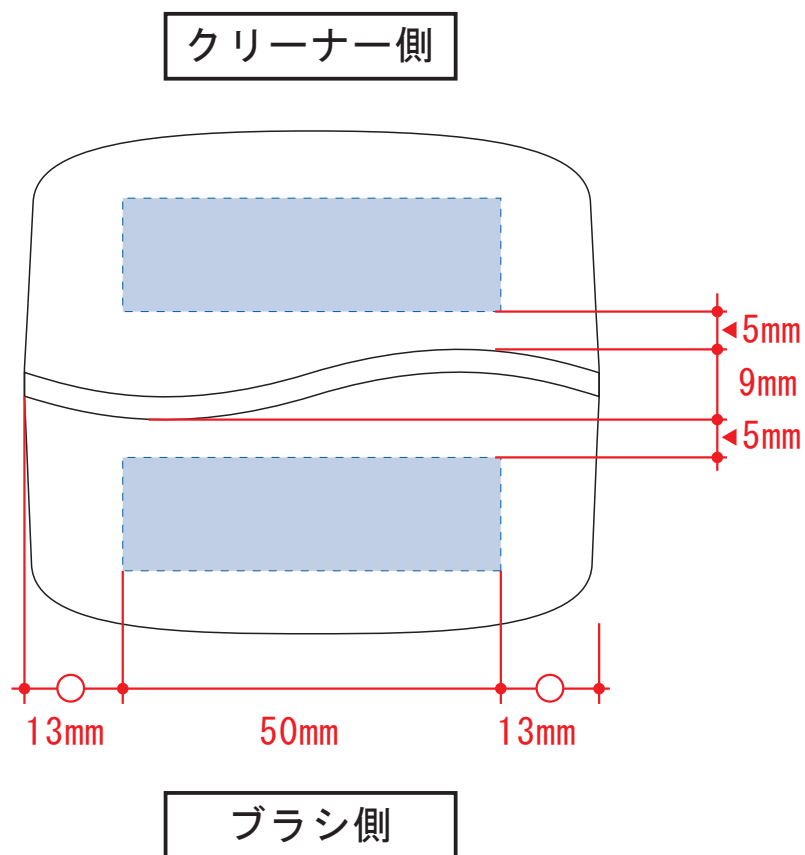

PC2WAYクリーナー

- クライアント：
 - 営業担当：
 - 制作担当：
 - 受注番号：
 - 納期：2022年00月00日
 - ロット：
 - デザインサイズ：W00mm
 - 刷り色：1C
 - 刷り位置：図参照
- 版下原寸サイズ

※ブラシ向き注意

レイアウト可能範囲：W50×H15 (mm)

■シルク印刷 最大範囲：W50×H15 (mm)

■パッド印刷 最大範囲：W50×H15 (mm)

■インクジェット印刷 最大範囲：W50×H15 (mm)