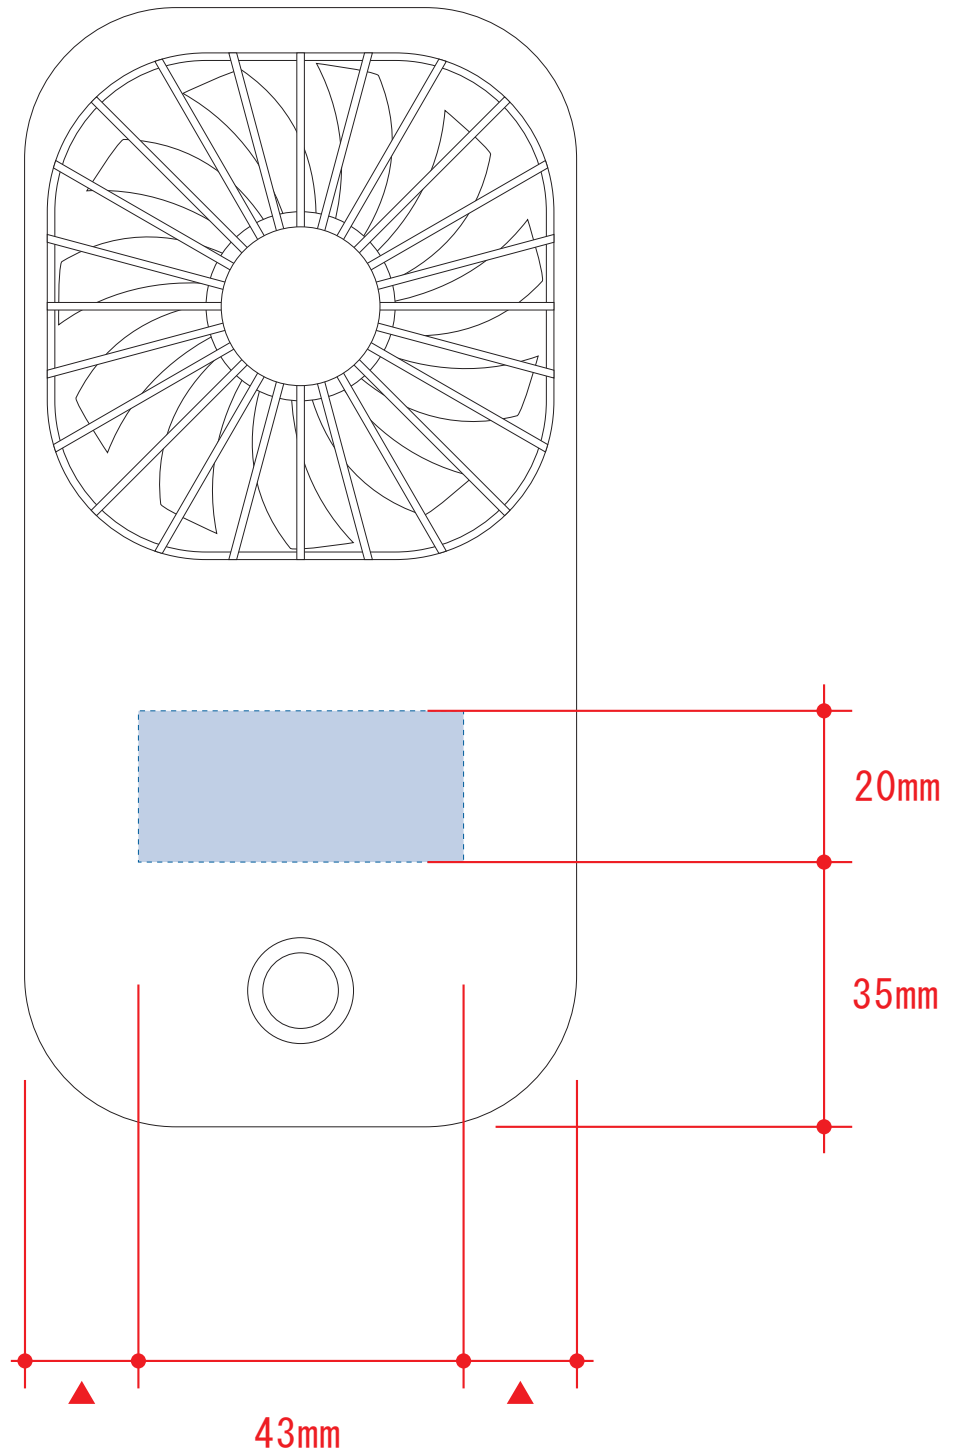

ポータブル&スタンドファン

レイアウト可能範囲 : W43×H20 (mm)

■パッド印刷 最大範囲 : W30×H20 (mm)