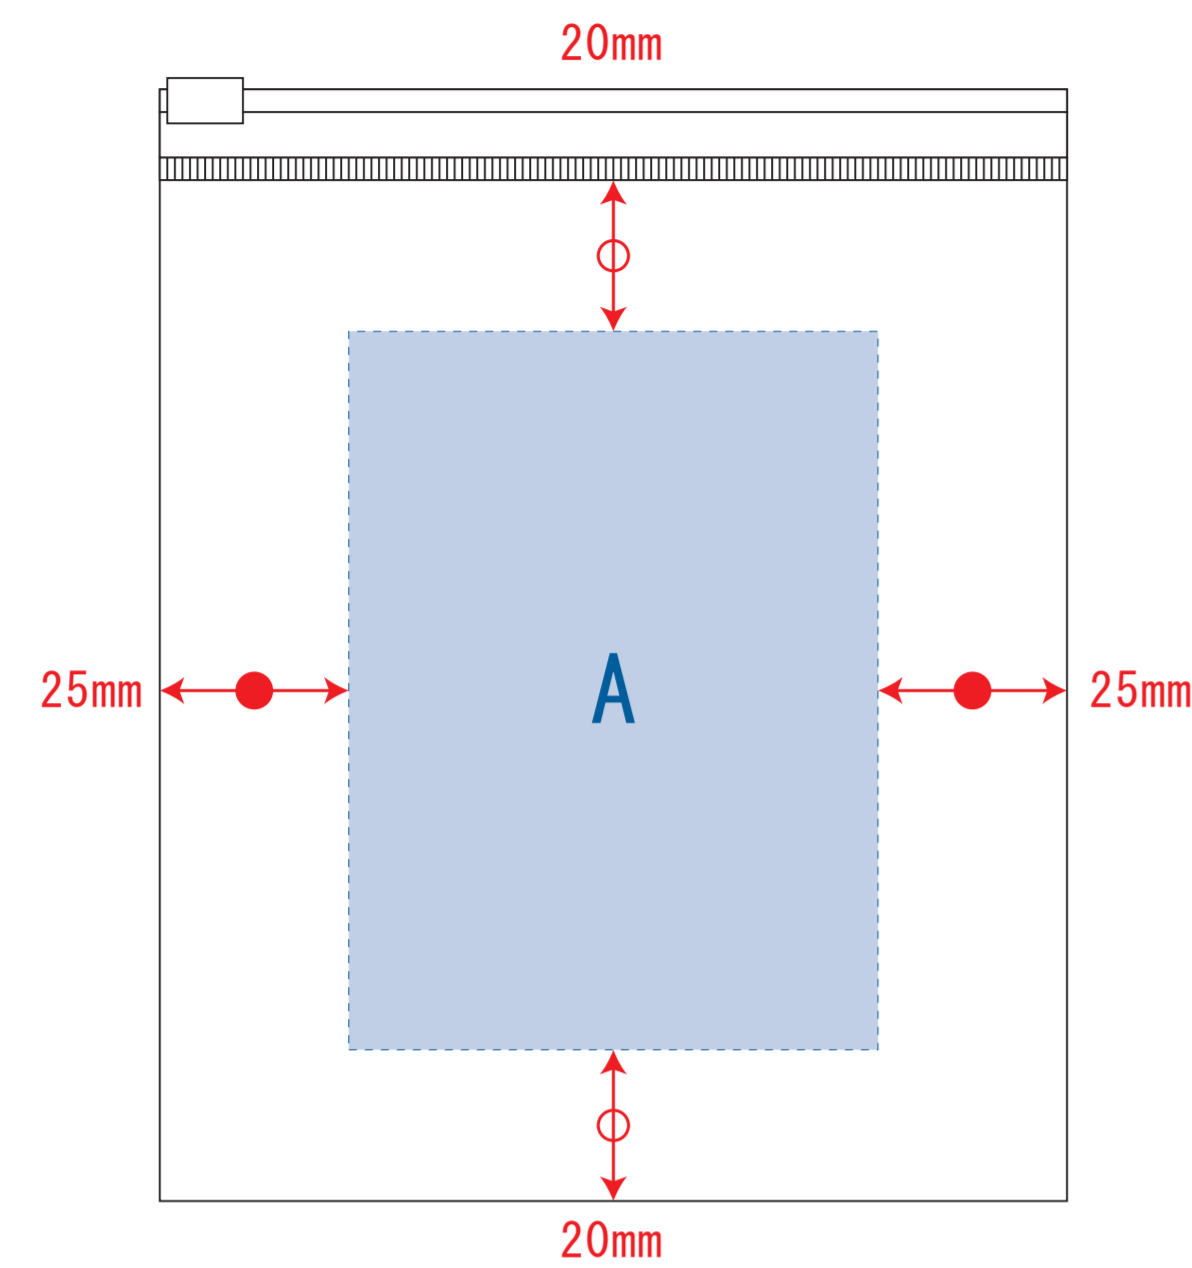

### ソフトケース

デザインスペース：A/W70×H95（mm）  
■シルク印刷 最大範囲：A/W70×H95（mm）

### 昇華転写用

デザインスペース：B/W800×H105（mm）  
■昇華転写印刷 最大範囲：B/W800×H105（mm）

※水色点線＝セーフティゾーン（内側25mmずつ）  
※グレー部分＝塗足し範囲（外側50mmずつ）