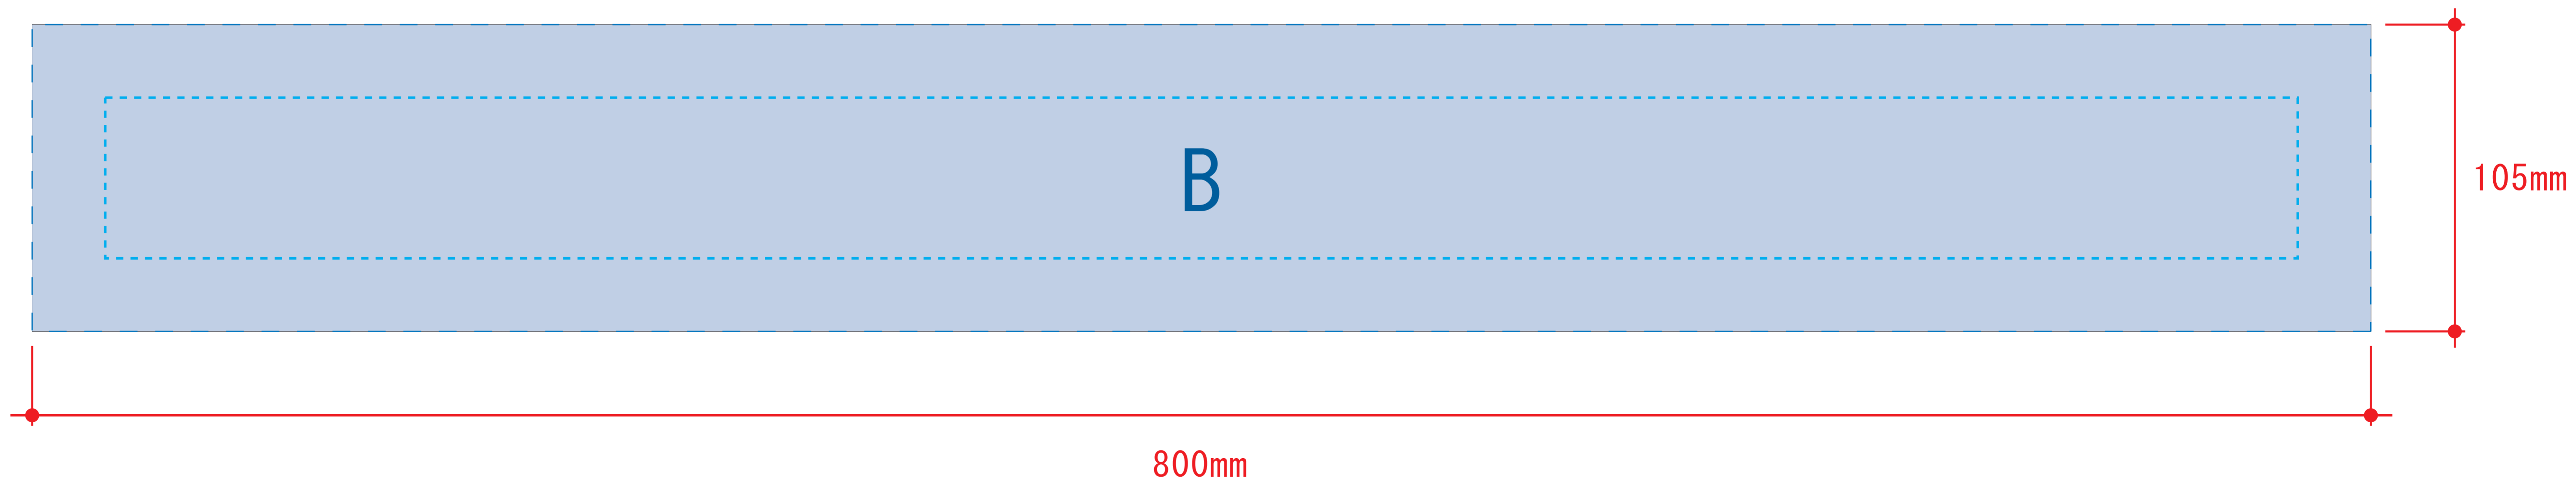

### ソフトケース

デザインスペース：A/W70×H95（mm）  
■シルク印刷 最大範囲：A/W70×H95（mm）

### 昇華転写用

※全面印刷可能（メロ一部分までOK）  
※本体色ホワイトのみ昇華転写対応

### 昇華転写用

デザインスペース：B/W800×H105（mm）  
■昇華転写印刷 最大範囲：B/W800×H105（mm）

※水色点線＝セーフティゾーン（内側25mmずつ）  
※グレー部分＝塗足し範囲（外側50mmずつ）