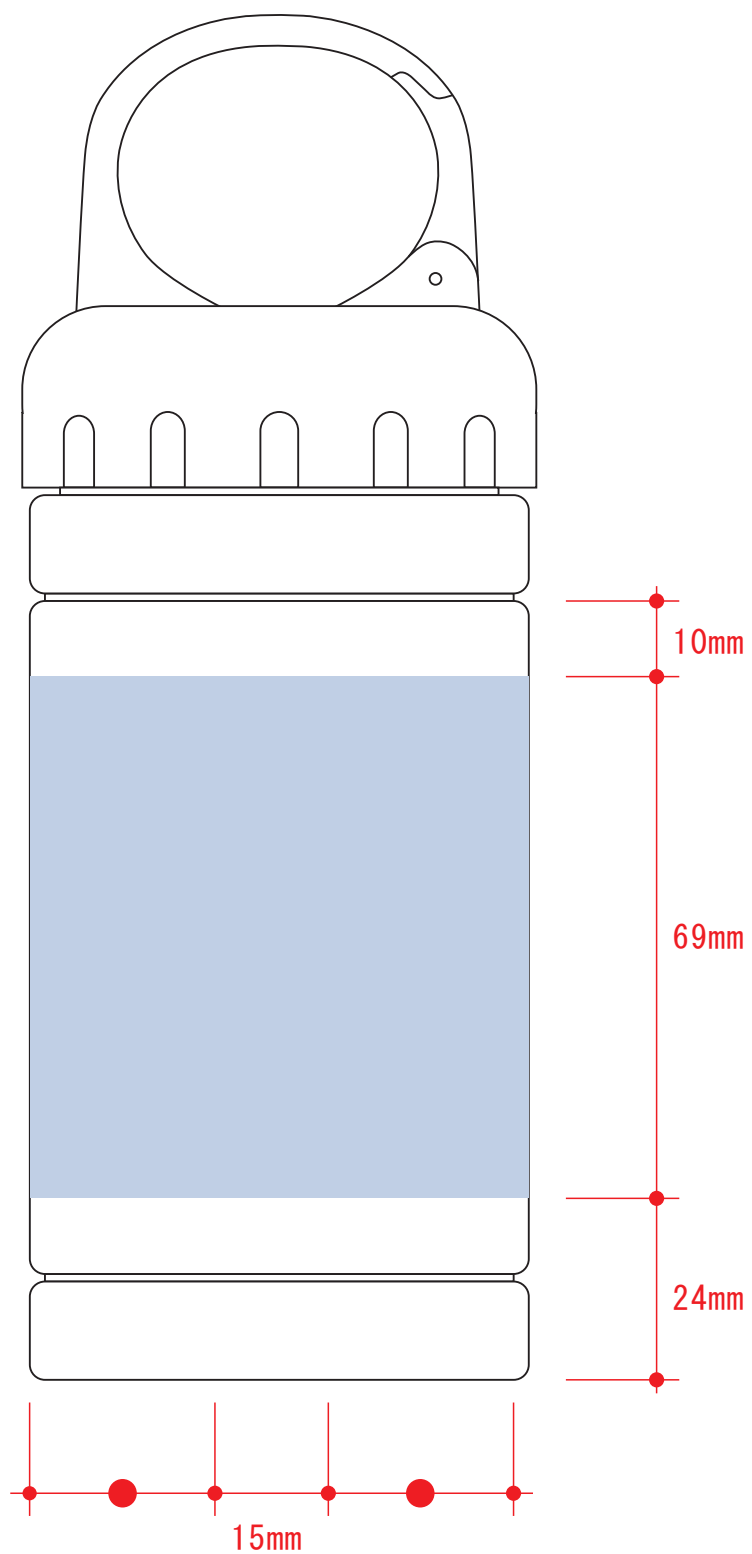

涼感マフラータオル（ボトルケース付）

※デザインはこの範囲内に入れて下さい。

回転シルク用

デザインスペース : A/W207×H69 (mm)

■回転シルク印刷 最大範囲 : A/W197×H69 (mm)