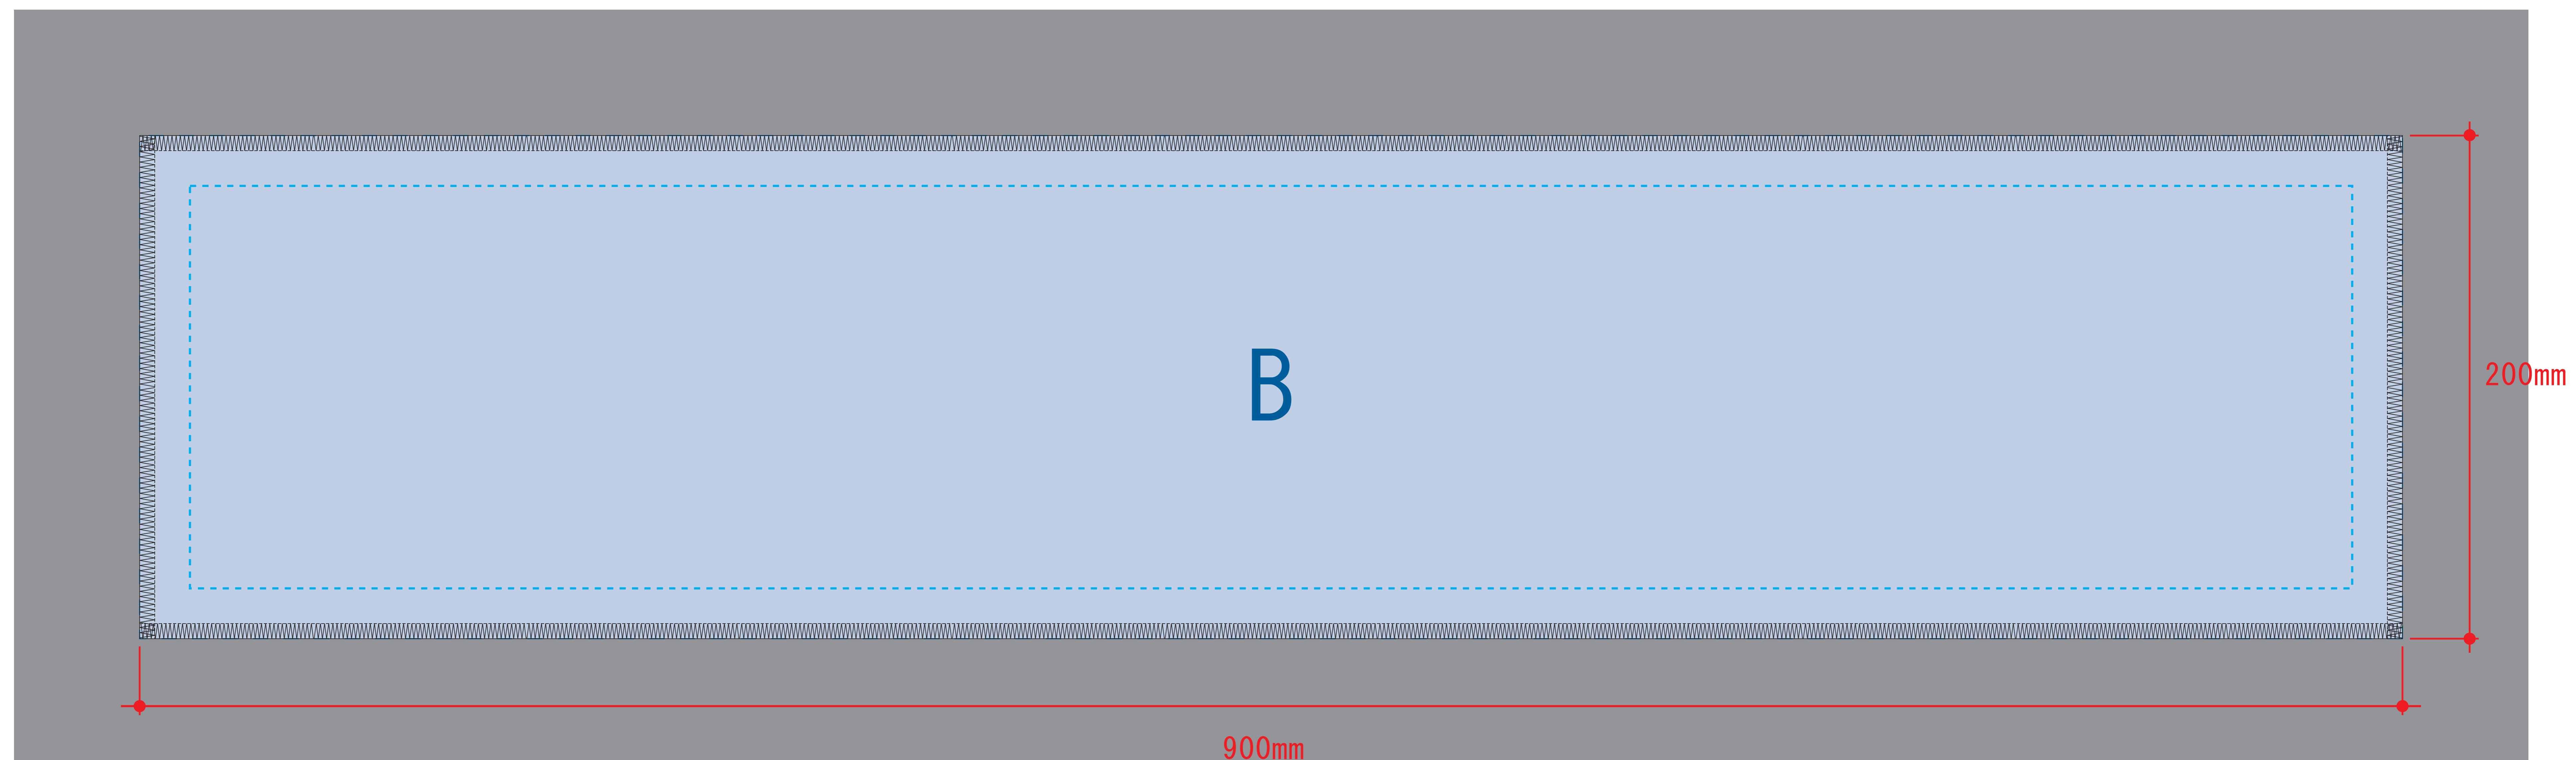

涼感マフラータオル(ボトルケース付)

《昇華転写用データ作成時の注意》

- セーフティゾーン -----
…切れてはいけないロゴ・文字・絵柄等は点線内に収めて作成してください。
- 塗足し ■
…タオル全面に絵柄や下地が入る場合は、四方50mmずつ塗足しを付けてください。
- デザイン上の注意点 ▲
…枠線付き・直線のデザインは、タオルの個体差により、仕上がり時に歪む可能性があります。

昇華転写用

※全面印刷可能（メロー部分までOK）
※本体色ホワイトのみ昇華転写対応

昇華転写用

デザインスペース : B/W900 × H200 (mm)

■昇華転写印刷 最大範囲 : B/W900 × H200 (mm)

※水色点線 = セーフティゾーン (内側20mmずつ)

※グレー部分 = 塗足し範囲 (外側50mmずつ)