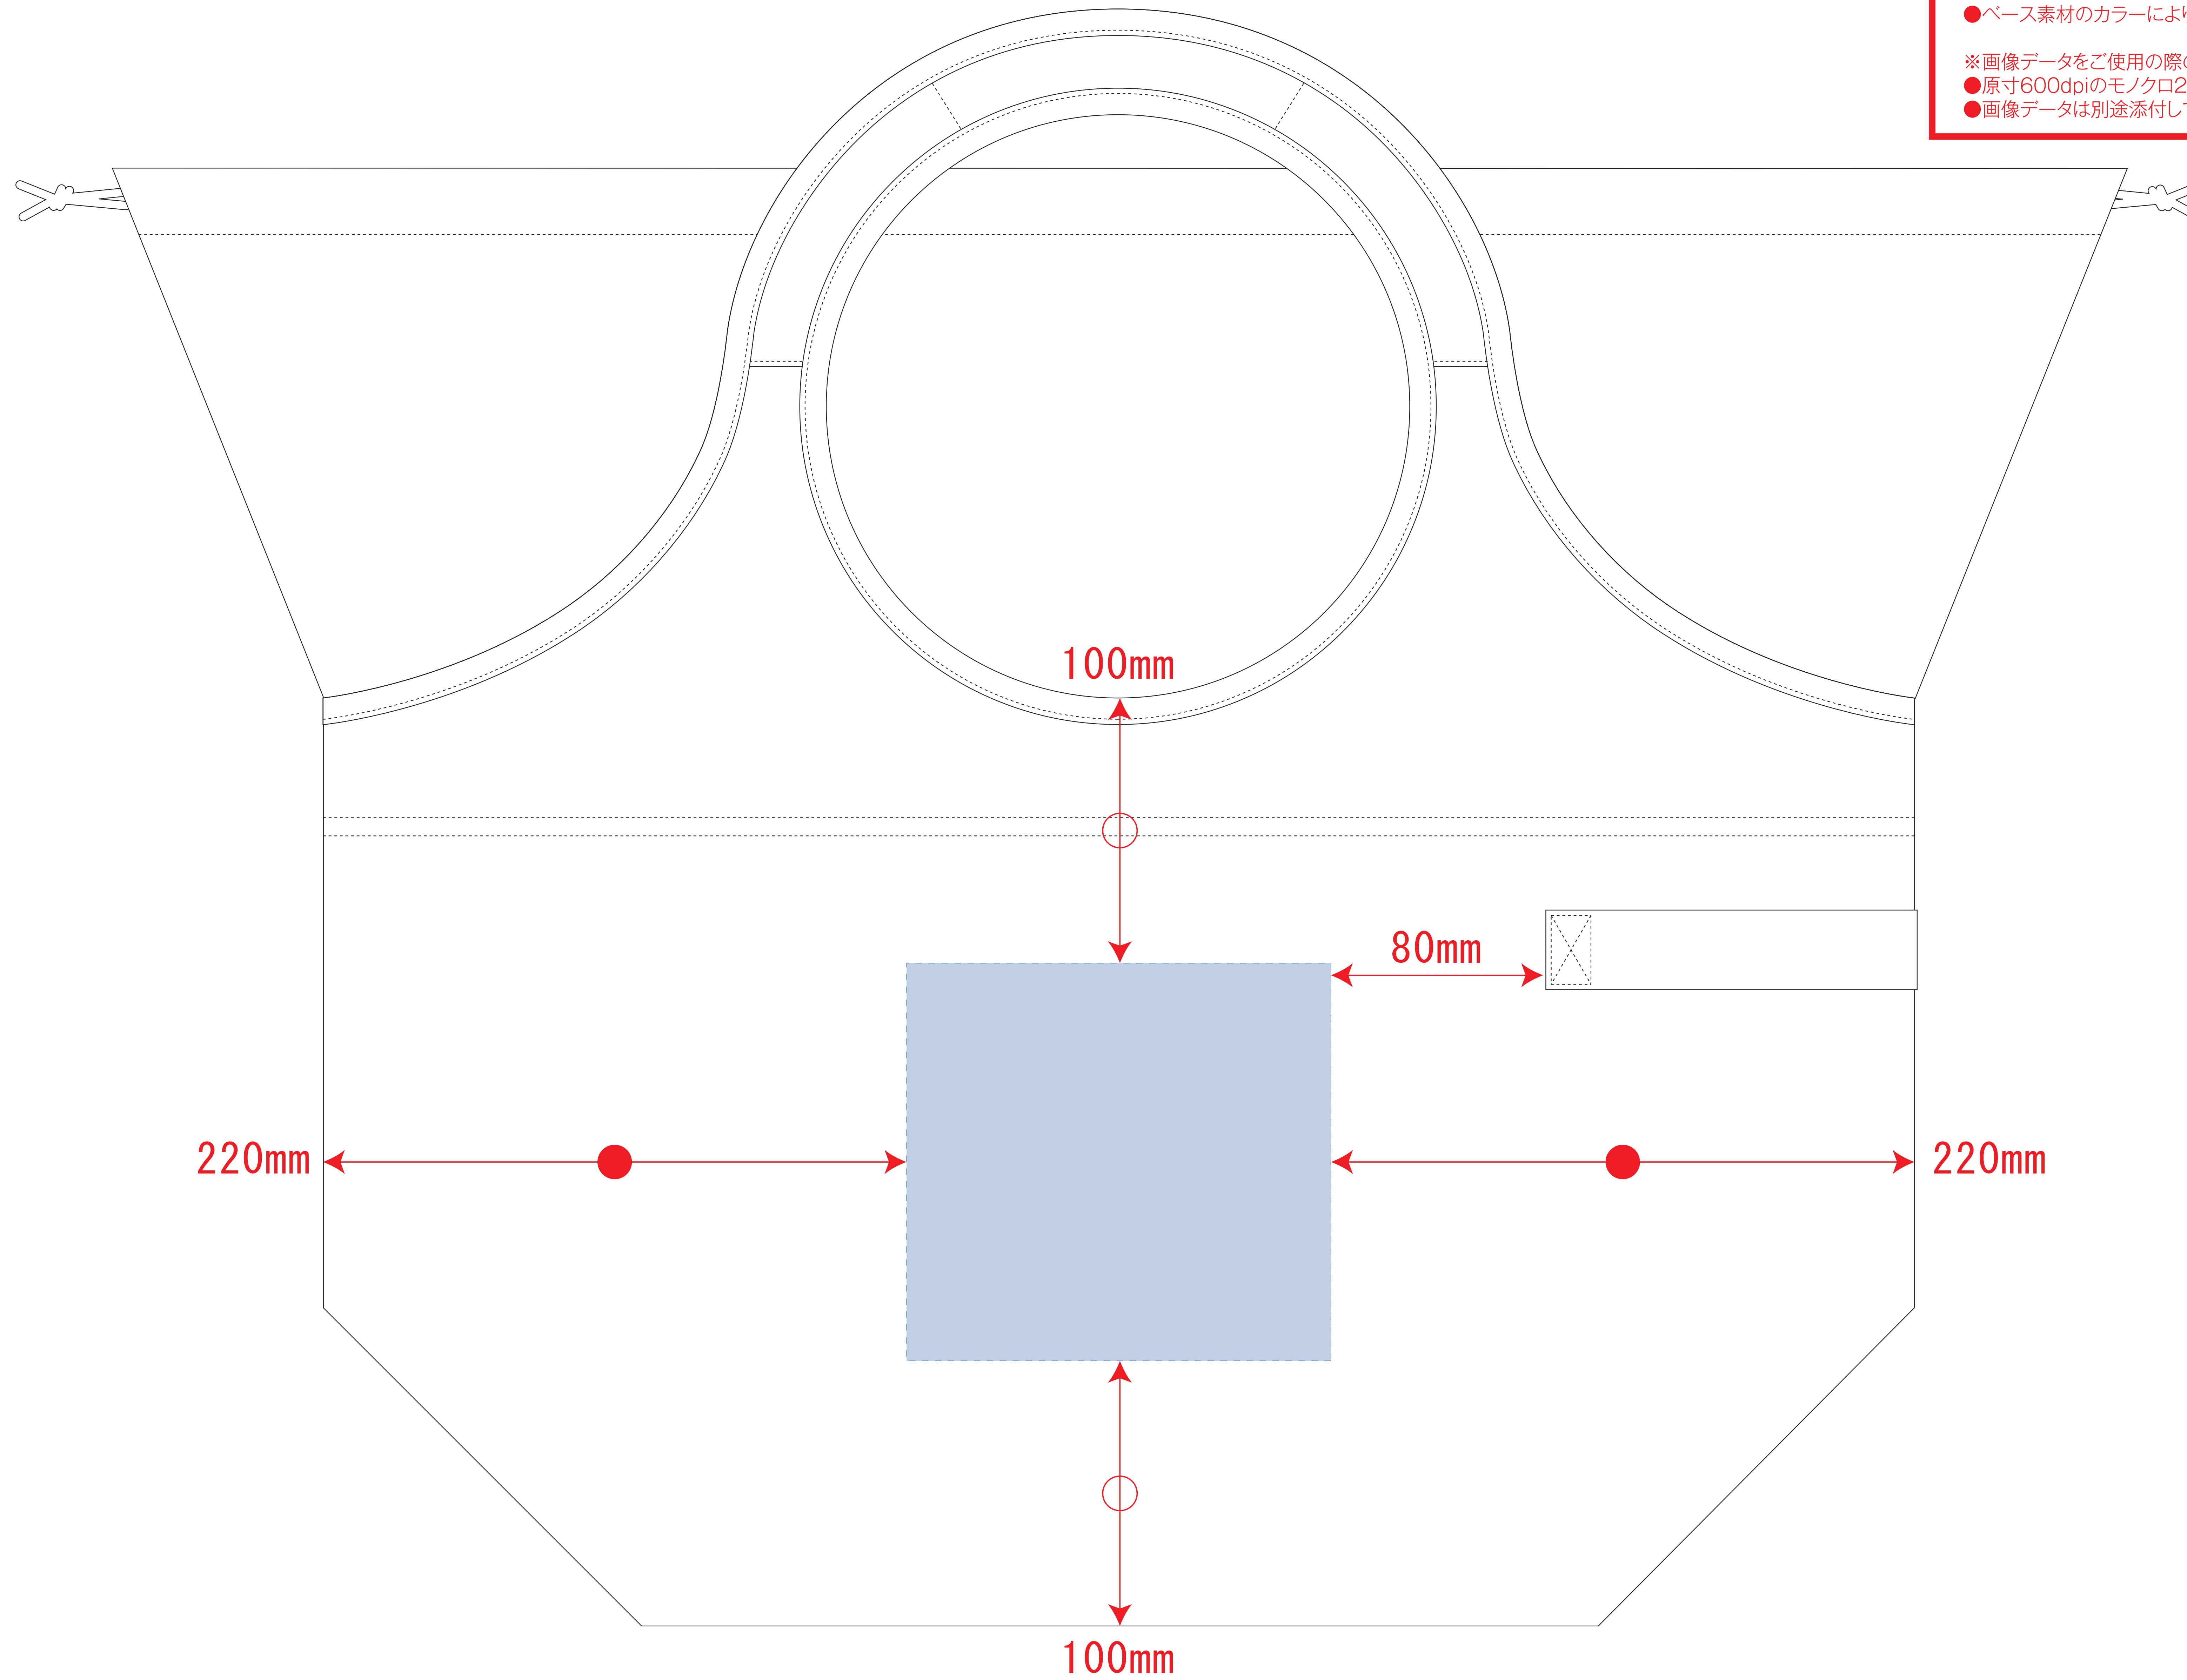

クルリト クーラービッグマルシェバッグ

- 制作上の注意点**
- デザインサイズ:レイアウトの状態での寸法をご記入下さい。
 - 刷り色:PANTONEまたはDICのチップでご指定下さい。
 - ※黒・白・金・銀はチップでのご指定はできません。
 - ※刷り色が白の場合、黒でレイアウトし、指示事項/刷り色の部分に「白」とご記入下さい。
 - 刷り位置:寸法線はレイアウト位置に合わせて調整して下さい。
- プリントは点線部分、網掛けの刷り範囲  以内をお願い致します。
(ベースの材質、又はデザインによりベタ面が多い場合、線が細かい場合等、調整が必要な場合がございます。)
- 細かい文字などは素材の関係上かすれたり、つぶれてしまう場合がございます。
 - ベース素材のカラーにより、印刷色の仕上りが若干変わる場合がございます。
- ※画像データをご使用の際の注意点
- 原寸600dpiのモノクロ2階調の画像データをレイアウトして下さい。
 - 画像データは別途添付して下さい。(pdfデータにリンクしたもの)

デザインスペース : W160×H150 (mm)

■熱転写印刷 最大範囲 : W160×H150 (mm)