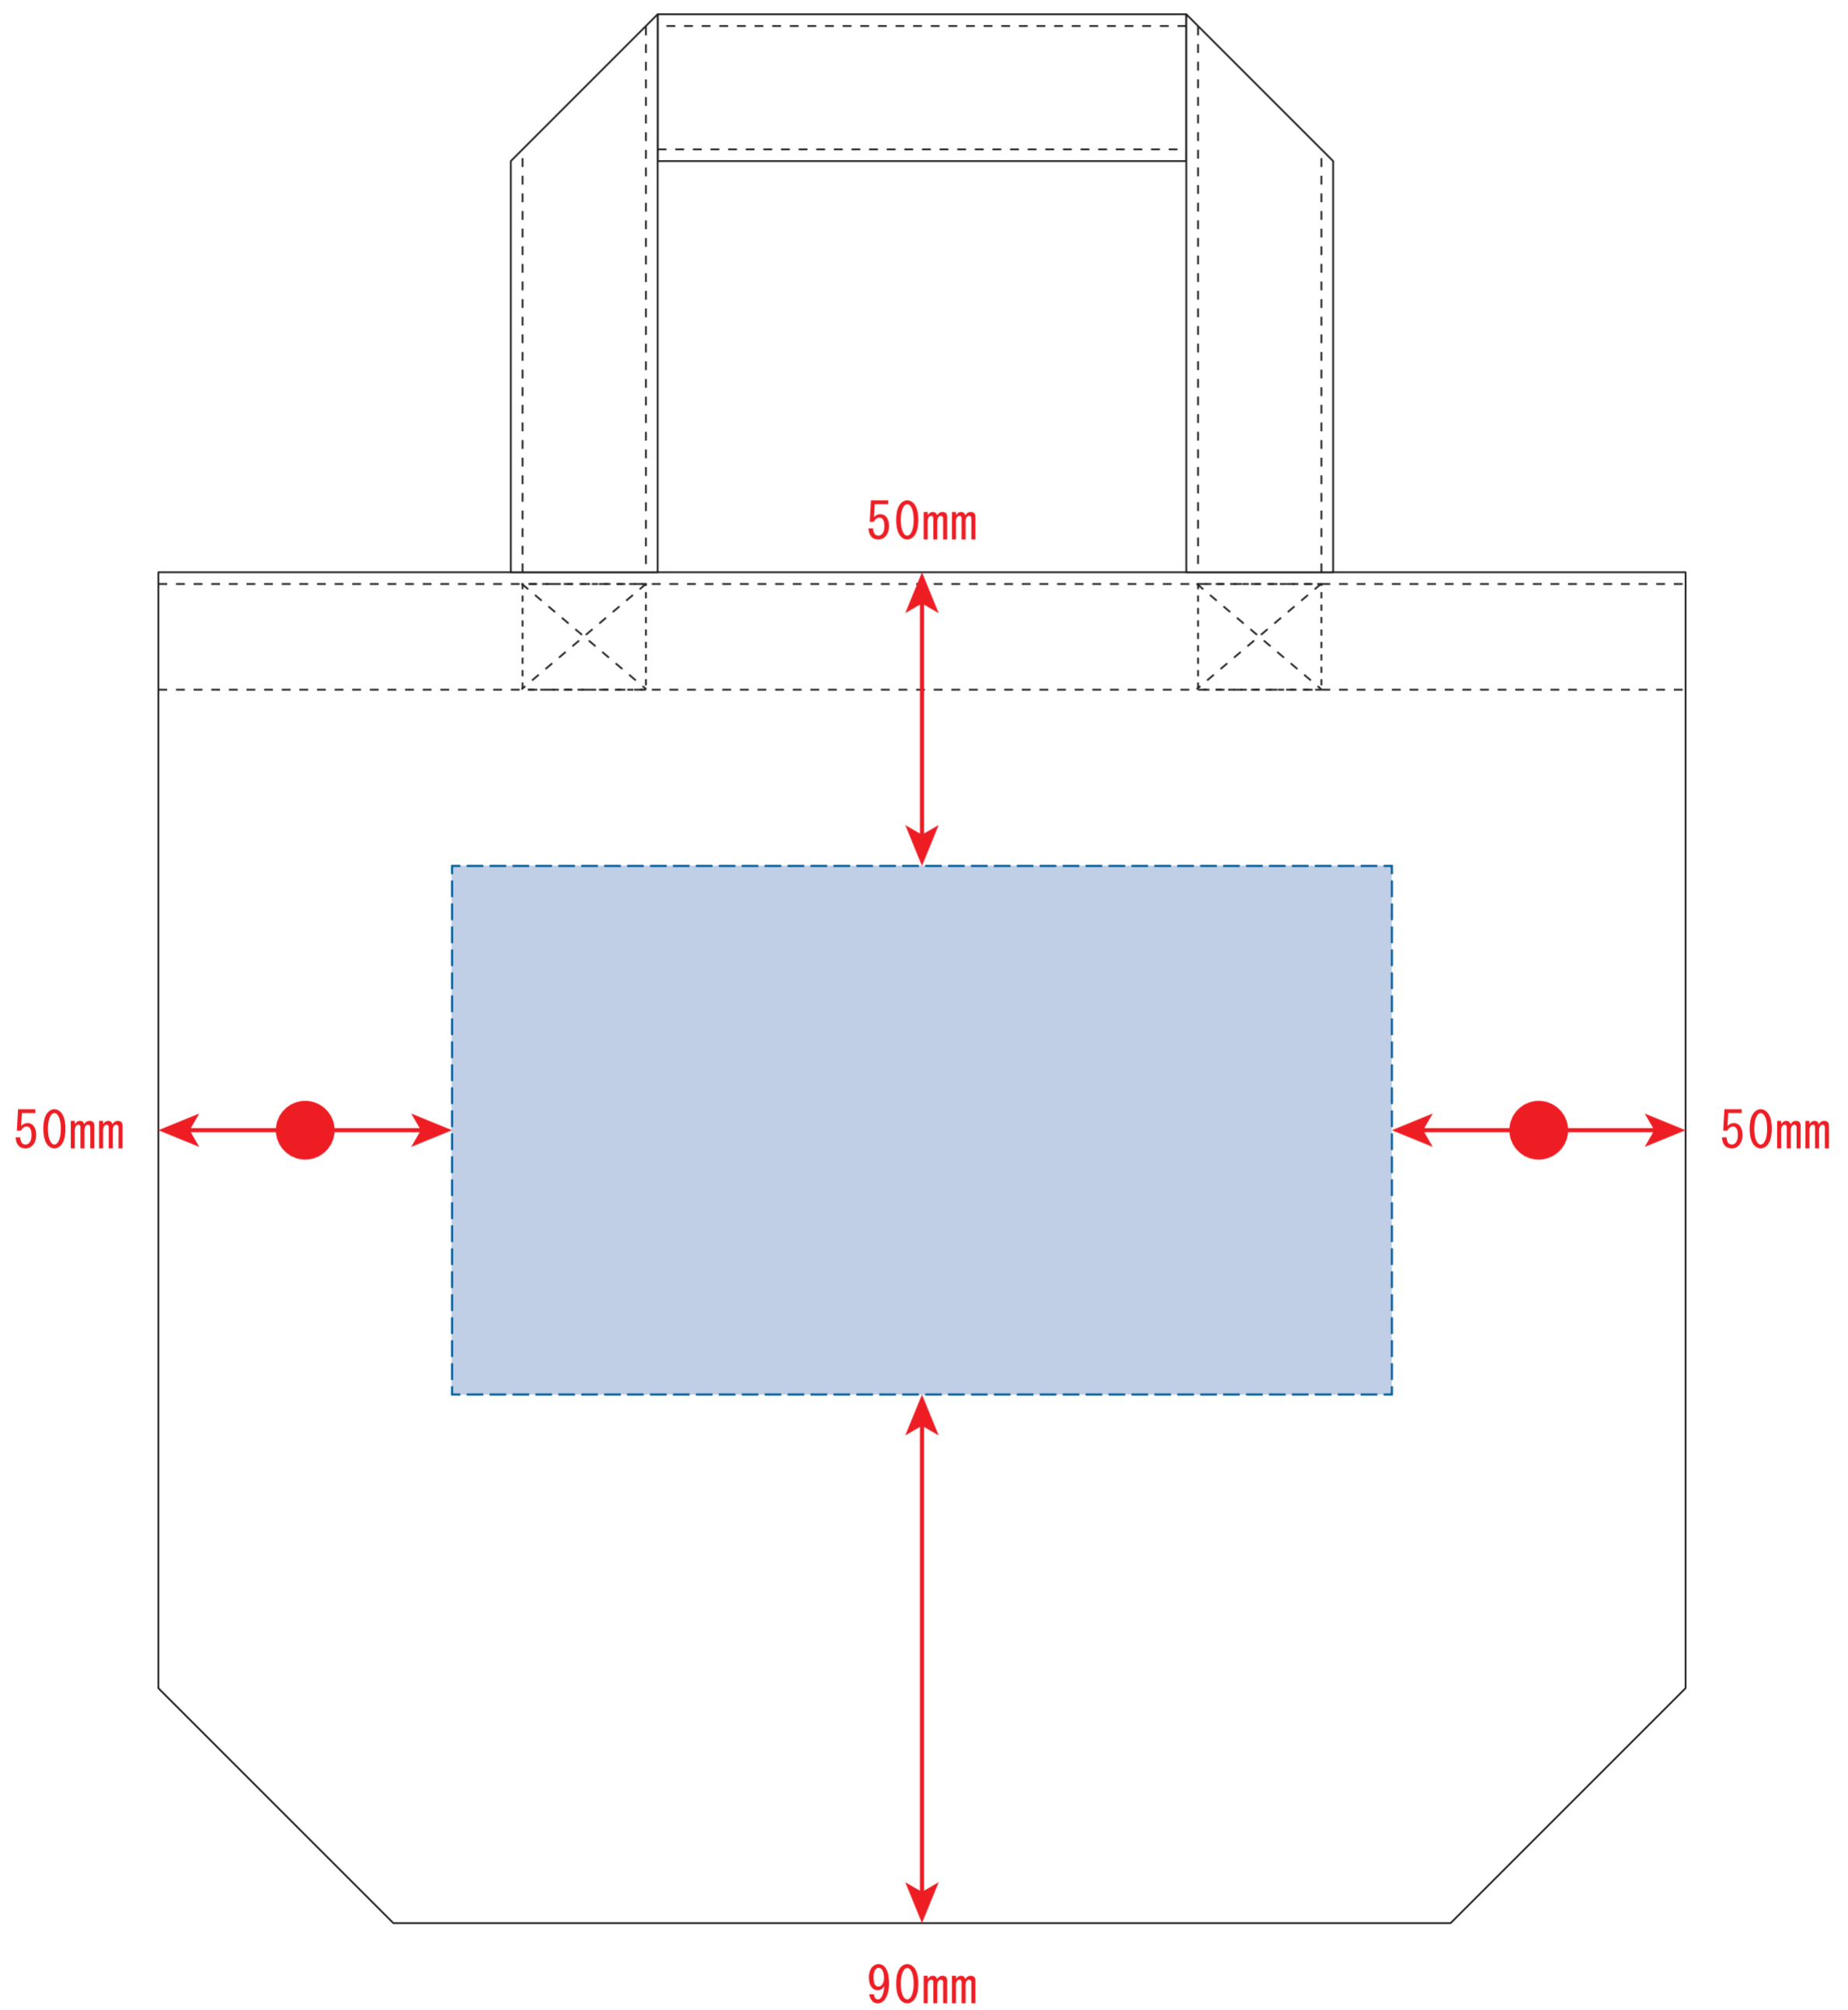

コットンバッグ (S)

※ベタ印刷不可

※ベタ印刷不可

※ナチュラルのみエコマーク有り(内側)

デザインスペース : W160×H90 (mm)

■シルク印刷 最大範囲 : W160×H90 (mm)

■熱転写印刷 最大範囲 : W160×H90 (mm)