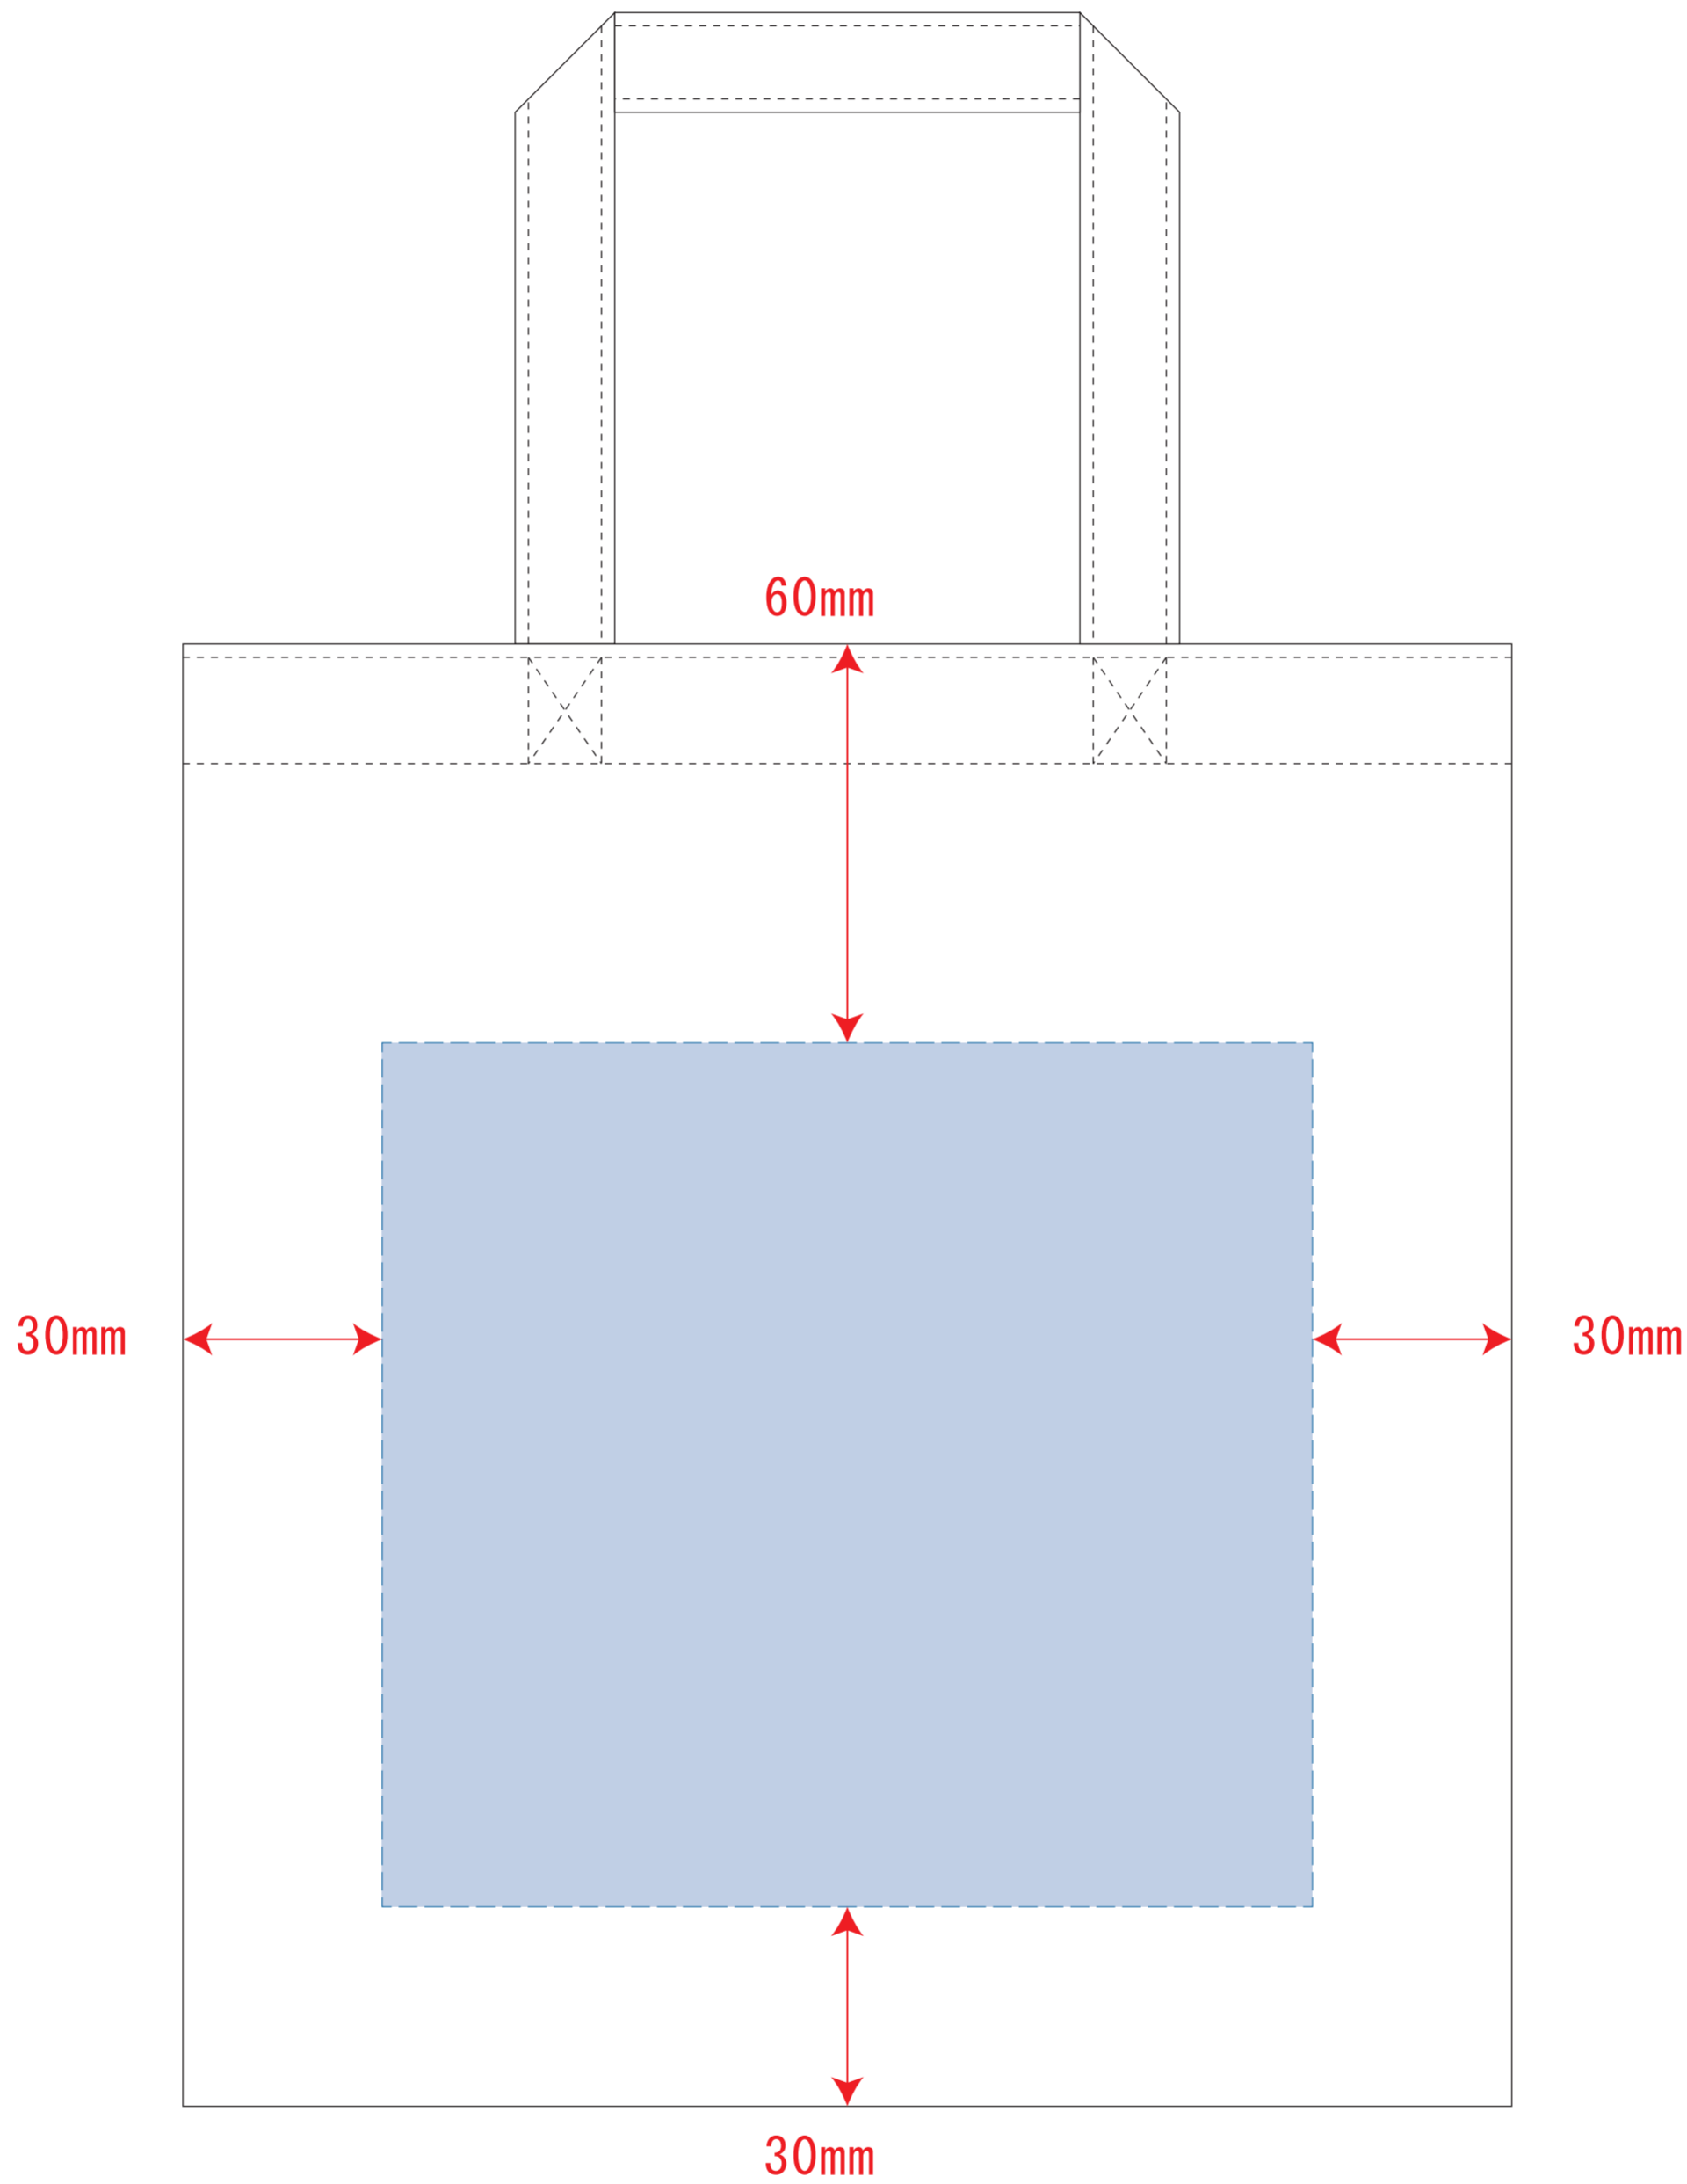

# ライトキャンバスバッグ (S)

## 制作上の注意点

- デザインサイズ:レイアウトの状態での寸法をご記入下さい。
- 刷り色:PANTONEまたはDICのチップでご指定下さい。
  - ※黒・白・金・銀はチップでのご指定はできません。
  - ※刷り色が白の場合、黒でレイアウトし、指示事項/刷り色の部分に「白」とご記入下さい。
- 刷り位置:寸法線はレイアウト位置に合わせて調整して下さい。
  
- プリントは点線部分、網掛けの刷り範囲  以内をお願い致します。(ベースの材質、又はデザインによりベタ面が多い場合、線が細かい場合等、調整が必要な場合がございます。)
- 細かい文字などは素材の関係上かすれたり、つぶれてしまう場合がございます。
- ベース素材のカラーにより、印刷色の仕上がりが若干変わる場合がございます。

## ※画像データをご使用の際の注意点

- 原寸600dpiのモノクロ2階調の画像データをレイアウトして下さい。
- 画像データは別途添付して下さい。(pdfデータにリンクしたもの)

※ナチュラルのみエコマーク有り(内側)

デザインスペース : W140×H130 (mm)

■シルク印刷 最大範囲 : W140×H130 (mm)

■熱転写印刷 最大範囲 : W140×H130 (mm)

■インクジェット印刷 最大範囲 : W140×H130 (mm)