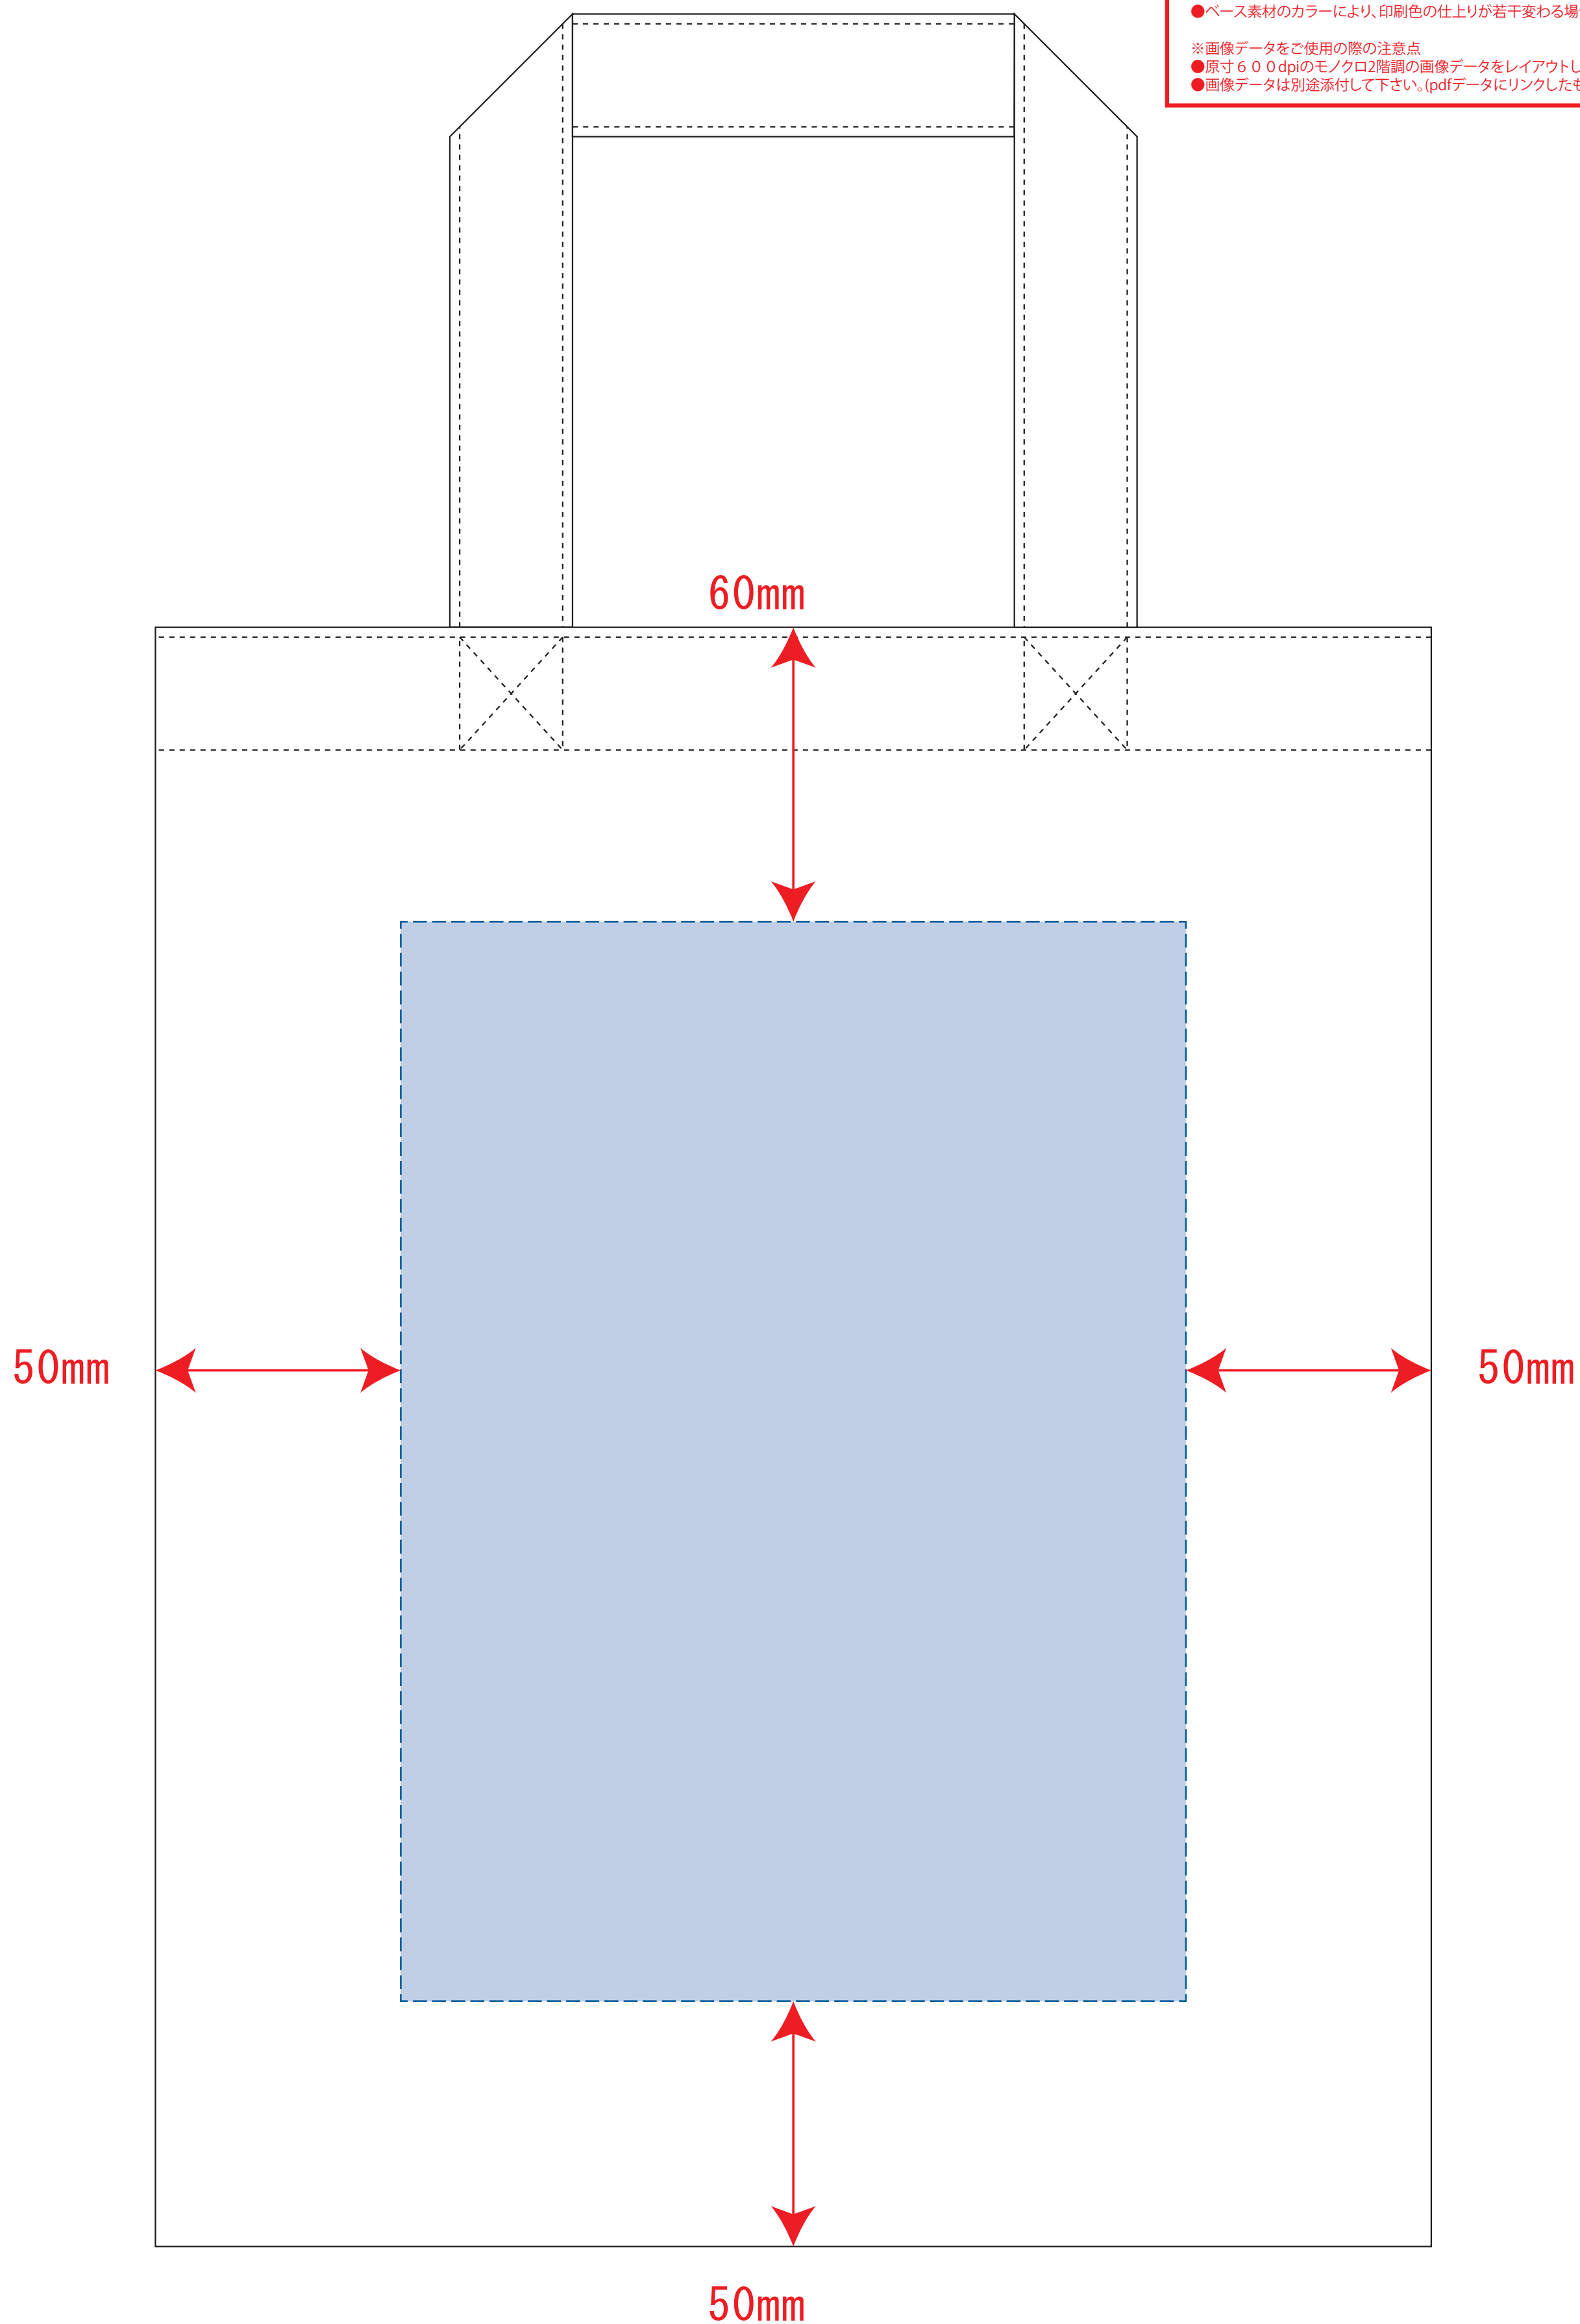

# ライトキャンバスバッグ (M)

## 制作上の注意点

- デザインサイズ: レイアウトの状態での寸法をご記入下さい。
- 刷り色: PANTONEまたはDICのチップでご指定下さい。
  - ※黒・白・金・銀はチップでのご指定はできません。
  - ※刷り色が白の場合、黒でレイアウトし、指示事項/刷り色の部分に「白」とご記入下さい。
- 刷り位置: 寸法線はレイアウト位置に合わせて調整して下さい。
  
- プリントは点線部分、網掛けの刷り範囲  以内をお願い致します。  
(ベースの材質、又はデザインによりベタ面が多い場合、線が細かい場合等、調整が必要な場合がございます。)
- 細かい文字などは素材の関係上かすれたり、つぶれてしまう場合がございます。
- ベース素材のカラーにより、印刷色の仕上りが若干変わる場合がございます。
  
- ※画像データをご使用の際の注意点
- 原寸 600 dpi のモノクロ2階調の画像データをレイアウトして下さい。
- 画像データは別途添付して下さい。(pdfデータにリンクしたもの)

※ナチュラルのみエコマーク有り(内側)

デザインスペース : W160×H220 (mm)

■シルク印刷 最大範囲 : W160×H220 (mm)

■熱転写印刷 最大範囲 : W160×H220 (mm)

■インクジェット印刷 最大範囲 : W160×H220 (mm)