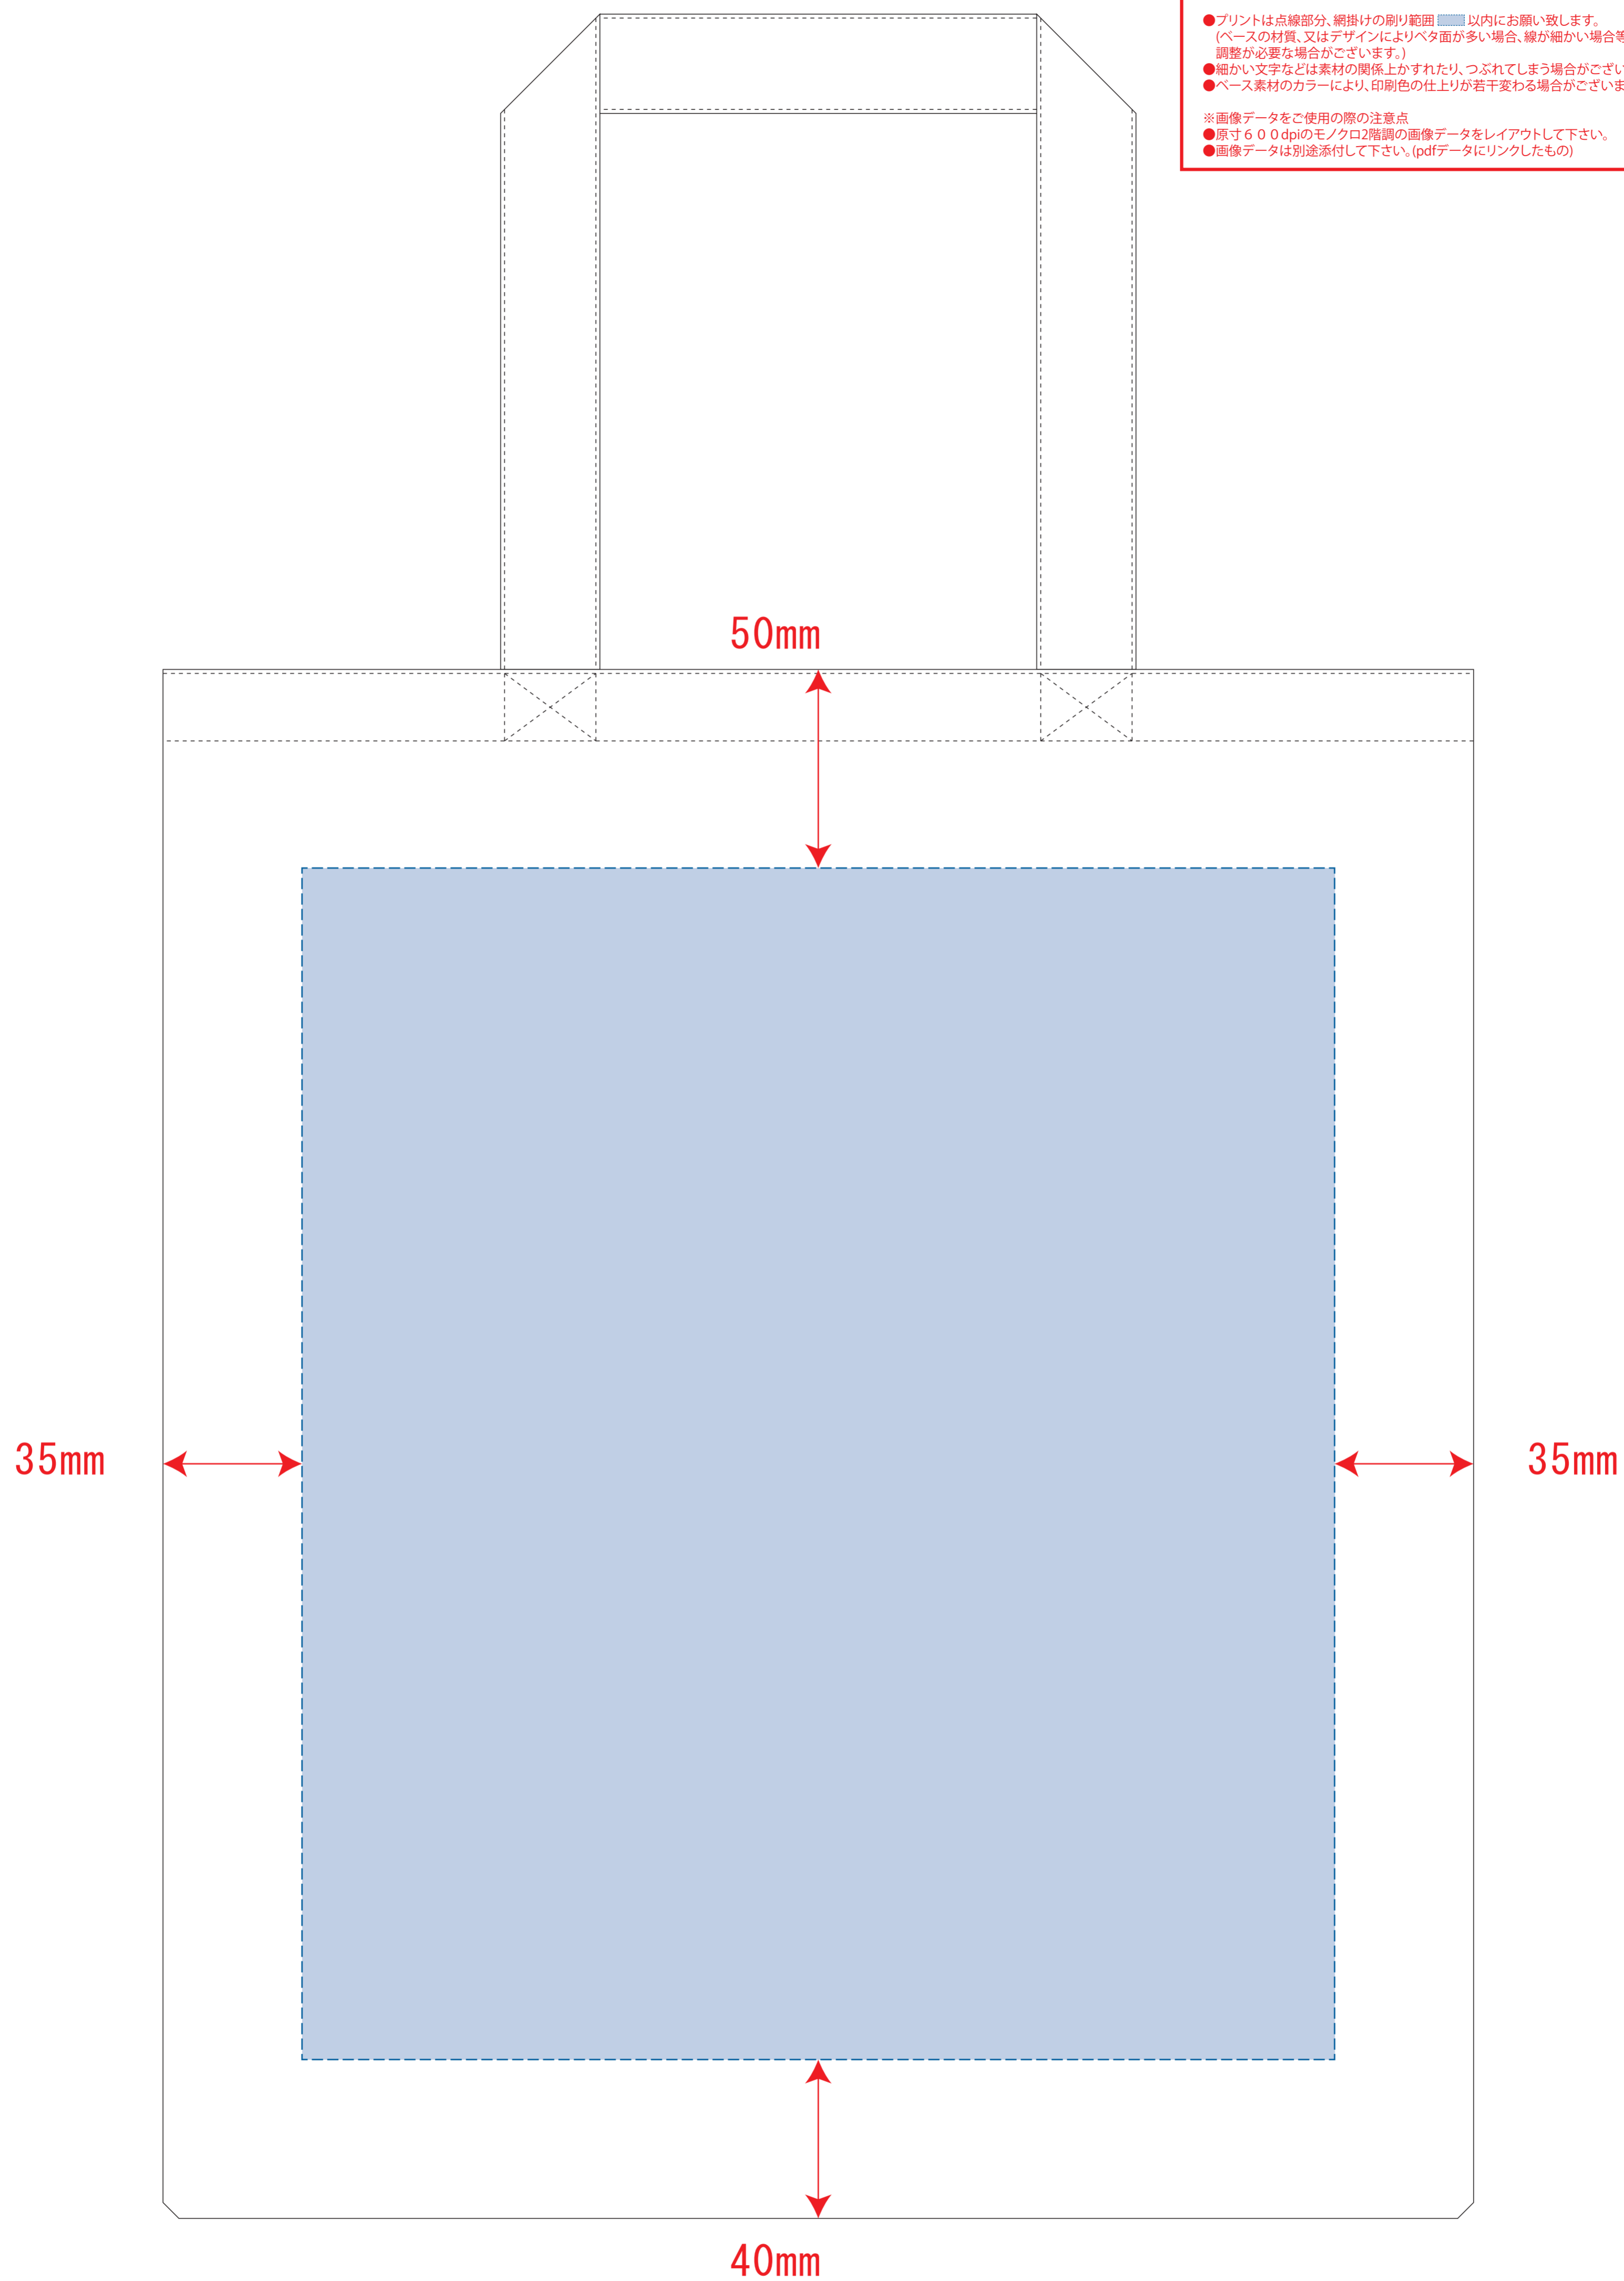

ライトキャンバスバッグ (L)

- 制作上の注意点
- デザインサイズ:レイアウトの状態での寸法をご記入下さい。
 - 刷り色:PANTONEまたはDICのチップでご指定下さい。
 - ※黒・白・金・銀はチップでの指定はできません。
 - ※刷り色が白の場合、黒でレイアウトし、指示事項/刷り色の部分に「白」とご記入下さい。
 - 刷り位置:寸法線はレイアウト位置に合わせて調整して下さい。
- プリントは点線部分、網掛けの刷り範囲  以内をお願い致します。
(ベースの材質、又はデザインによりベタ面が多い場合、線が細かい場合等、調整が必要な場合がございます。)
- 細かい文字などは素材の関係上かすれたり、つぶれてしまう場合がございます。
 - ベース素材のカラーにより、印刷色の仕上りが若干変わる場合がございます。
- ※画像データをご使用の際の注意点
- 原寸 600 dpi のモノクロ2階調の画像データをレイアウトして下さい。
 - 画像データは別途添付して下さい。(pdfデータにリンクしたもの)

※ナチュラルのみエコマーク有り(内側)

デザインスペース : W260×H300 (mm)

■シルク印刷 最大範囲 : W260×H300 (mm)

■熱転写印刷 最大範囲 : W260×H300 (mm)

■インクジェット印刷 最大範囲 : W260×H300 (mm)