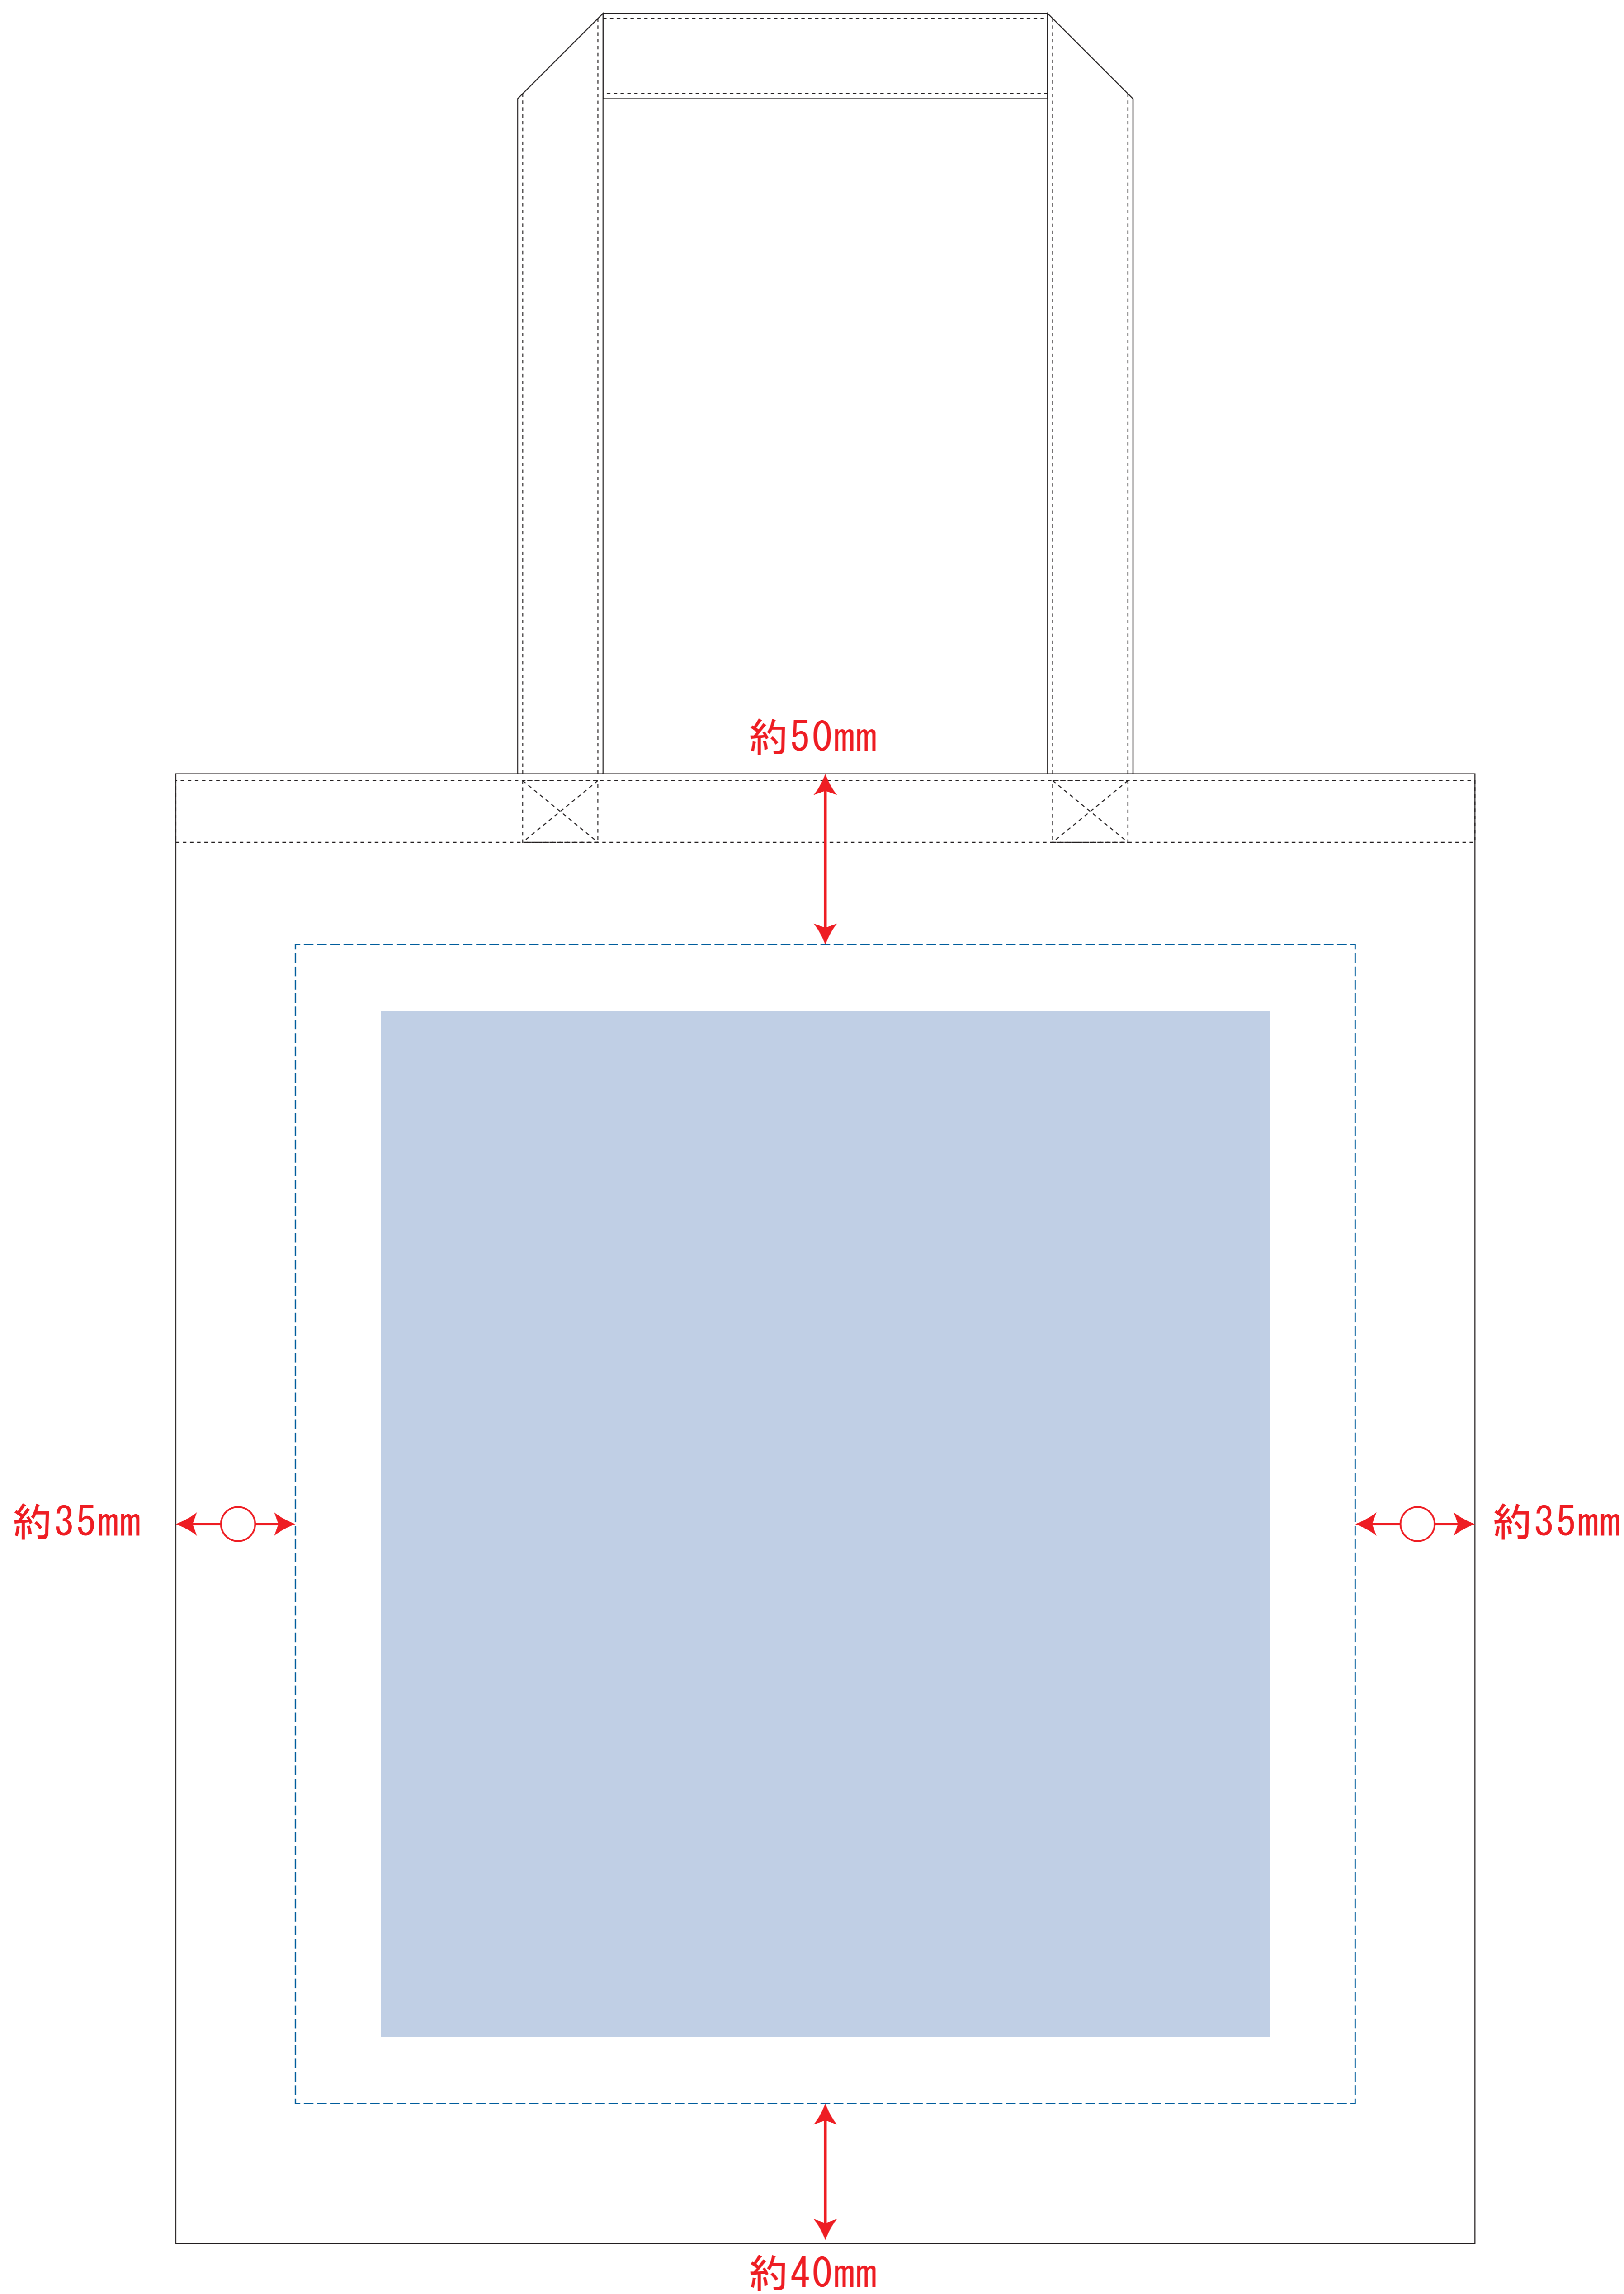

# ライトキャンバスバッグ (LL)

## 制作上の注意点

- デザインサイズ：レイアウトの状態での寸法をご記入下さい。
- 刷り色：PANTONEまたはDICのチップでご指定下さい。  
※黒・白・金・銀はチップでの指定はできません。  
※刷り色が白の場合、黒でレイアウトし、指示事項/刷り色の部分に「白」とご記入下さい。
- 刷り位置：寸法線はレイアウト位置に合わせて調整して下さい。
- プリントは点線部分、網掛けの刷り範囲  以内をお願い致します。  
(ベースの材質、又はデザインによりベタ面が多い場合、線が細かい場合等、調整が必要な場合がございます。)
- 細かい文字などは素材の関係上かすれたり、つぶれてしまう場合がございます。
- ベース素材のカラーにより、印刷色の仕上がりが若干変わる場合がございます。

## ※画像データをご使用の際の注意点

- 原寸600dpiのモノクロ2階調の画像データをレイアウトして下さい。
- 画像データは別途添付して下さい。(pdfデータにリンクしたもの)

※ナチュラルのみエコマーク有り(内側)

デザインスペース：W310×H340 (mm)

■シルク印刷 最大範囲：W260×H300 (mm)

■熱転写印刷 最大範囲：W260×H300 (mm)