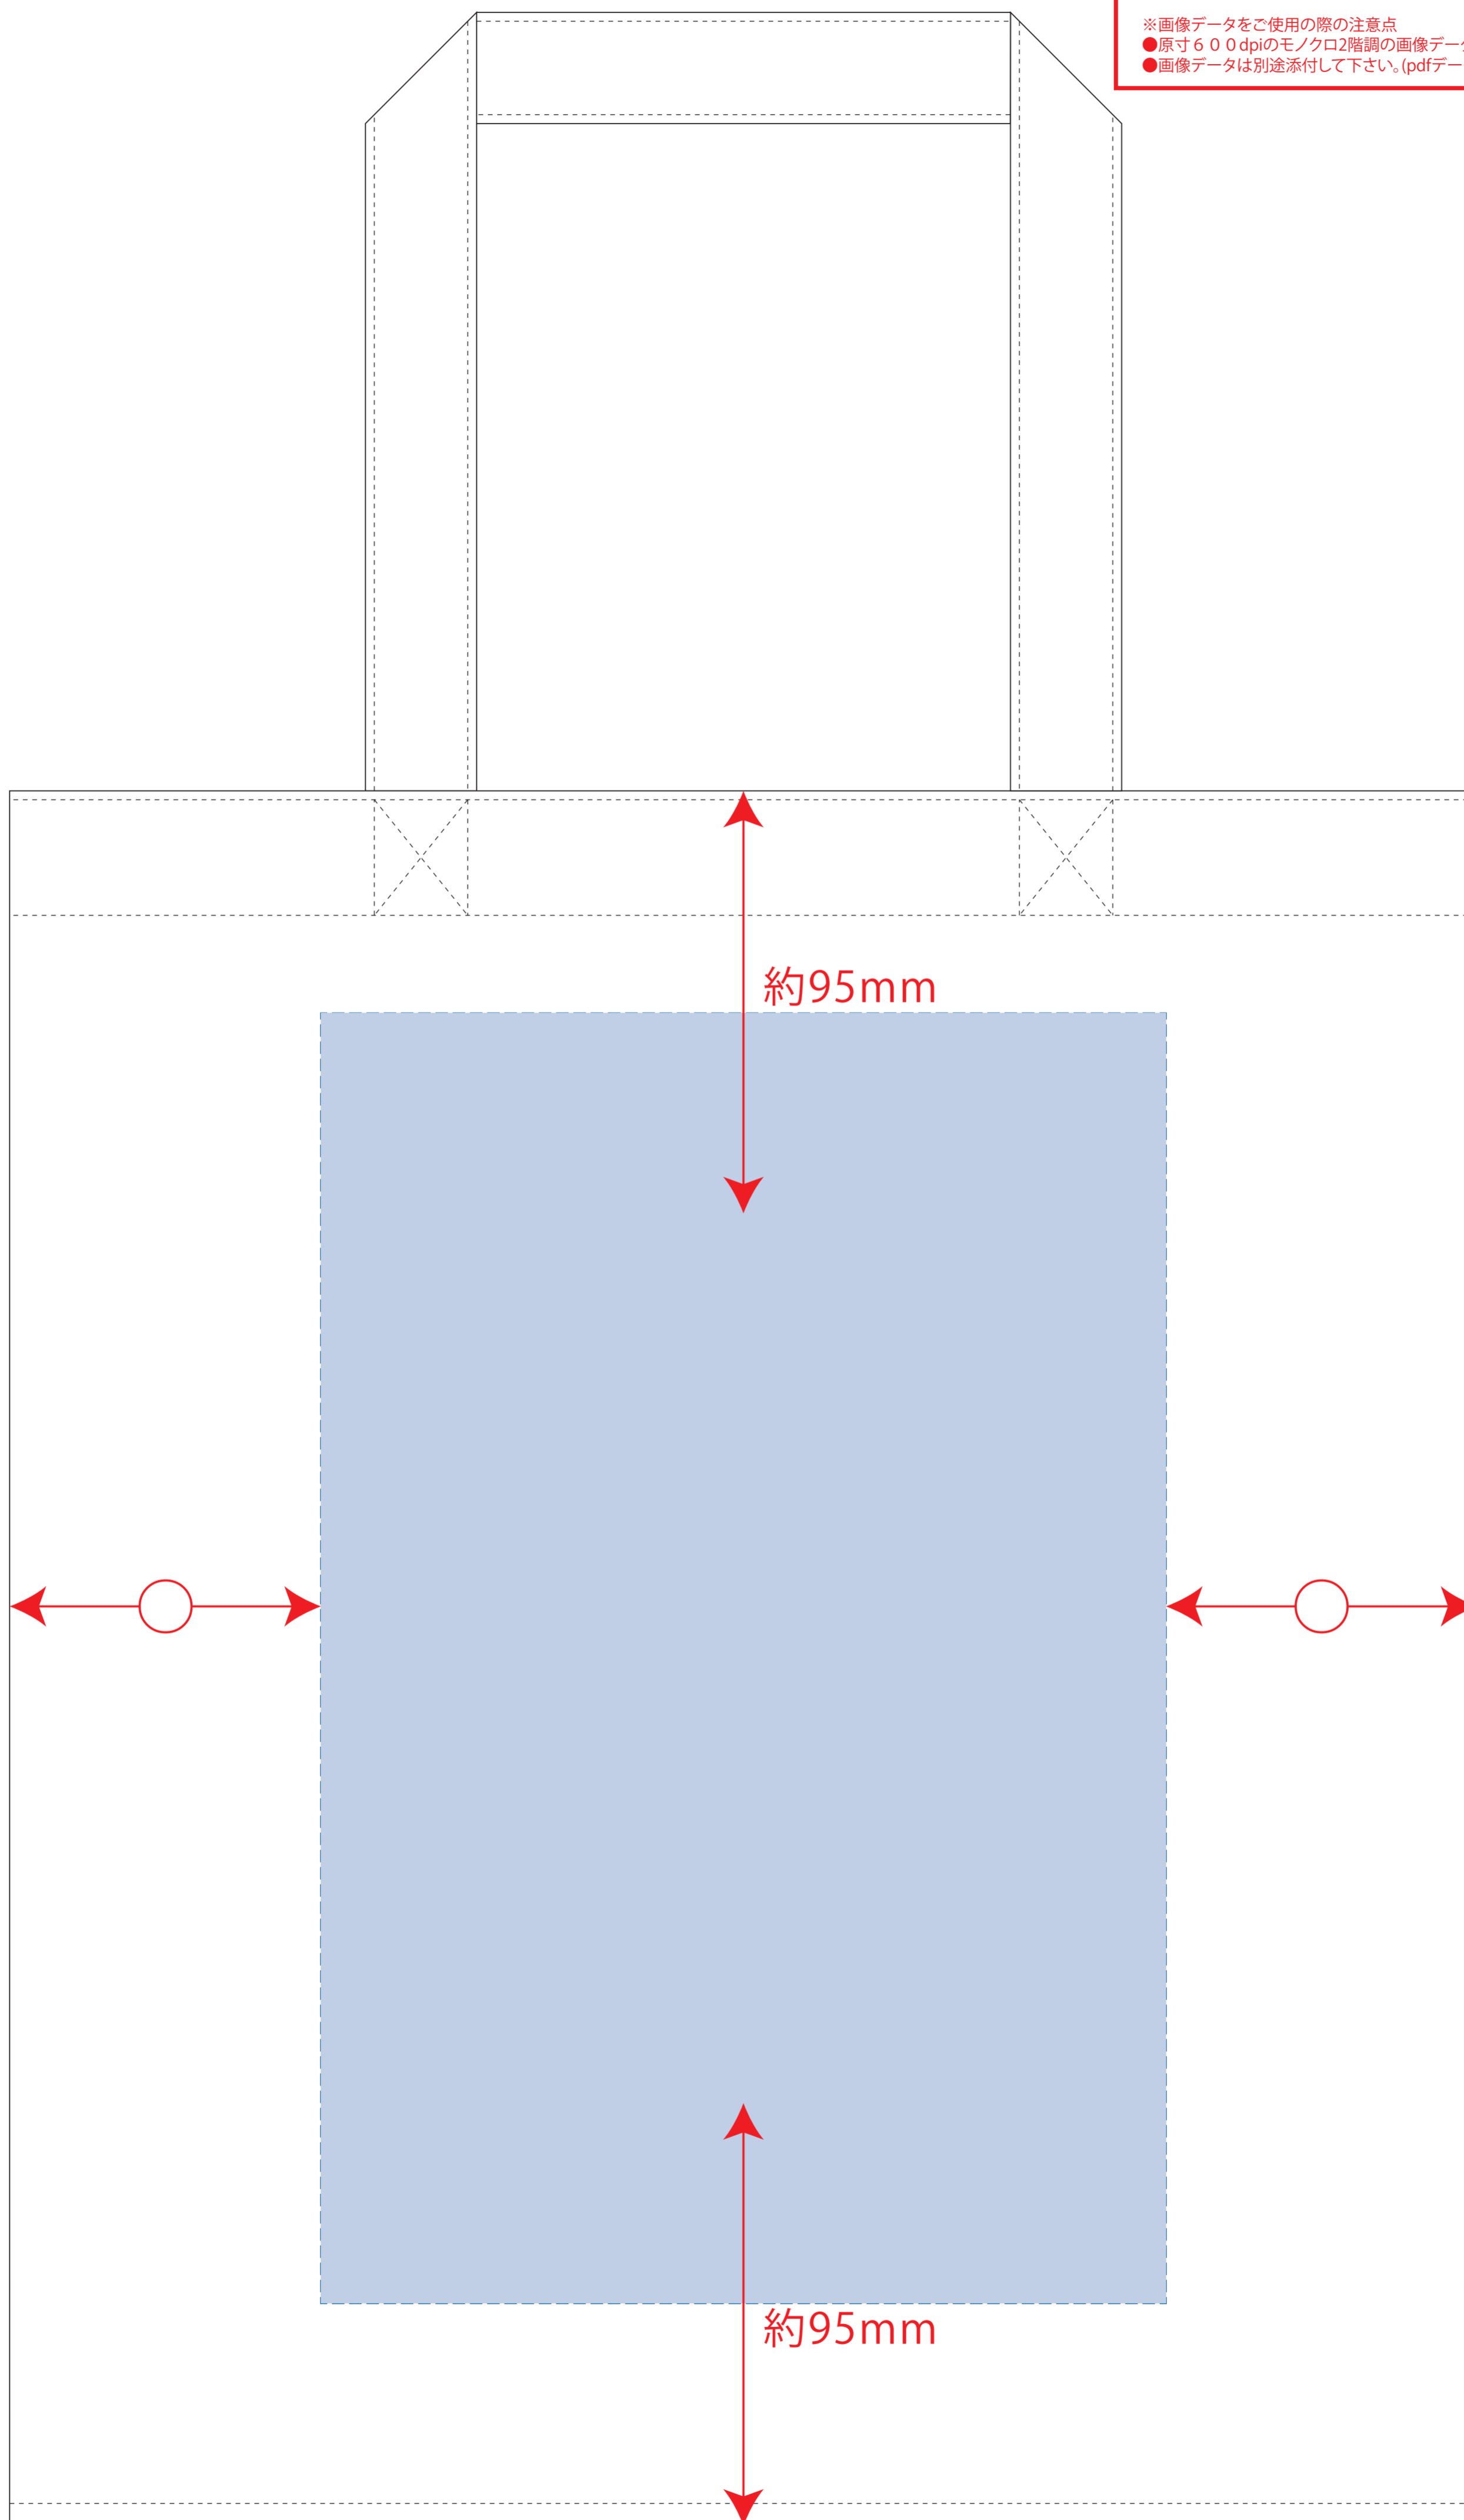

ライトキャンバスバッグ 横マチ付

- 制作上の注意点
- デザインサイズ: レイアウトの状態での寸法をご記入下さい。
 - 刷り色: PANTONEまたはDICのチップでご指定下さい。
※黒・白・金・銀はチップでのご指定はできません。
※刷り色が白の場合、黒でレイアウトし、指示事項/刷り色の部分に「白」とご記入下さい。
 - 刷り位置: 寸法線はレイアウト位置に合わせて調整して下さい。
 - プリントは点線部分、網掛けの刷り範囲  以内をお願い致します。
(ベースの材質、又はデザインによりベタ面が多い場合、線が細かい場合等、調整が必要な場合がございます。)
 - 細かい文字などは素材の関係上かすれたり、つぶれてしまう場合がございます。
 - ベース素材のカラーにより、印刷色の仕上がりが若干変わる場合がございます。
- ※画像データをご使用の際の注意点
- 原寸 60 dpi のモノクロ2階調の画像データをレイアウトして下さい。
 - 画像データは別途添付して下さい。(pdfデータにリンクしたもの)

※ナチュラルのみエコマーク有り(内側)

レイアウト可能範囲: W190×H290 (mm)

■シルク印刷 最大範囲: W190×H290 (mm)

■インクジェット印刷 最大範囲: W190×H290 (mm)