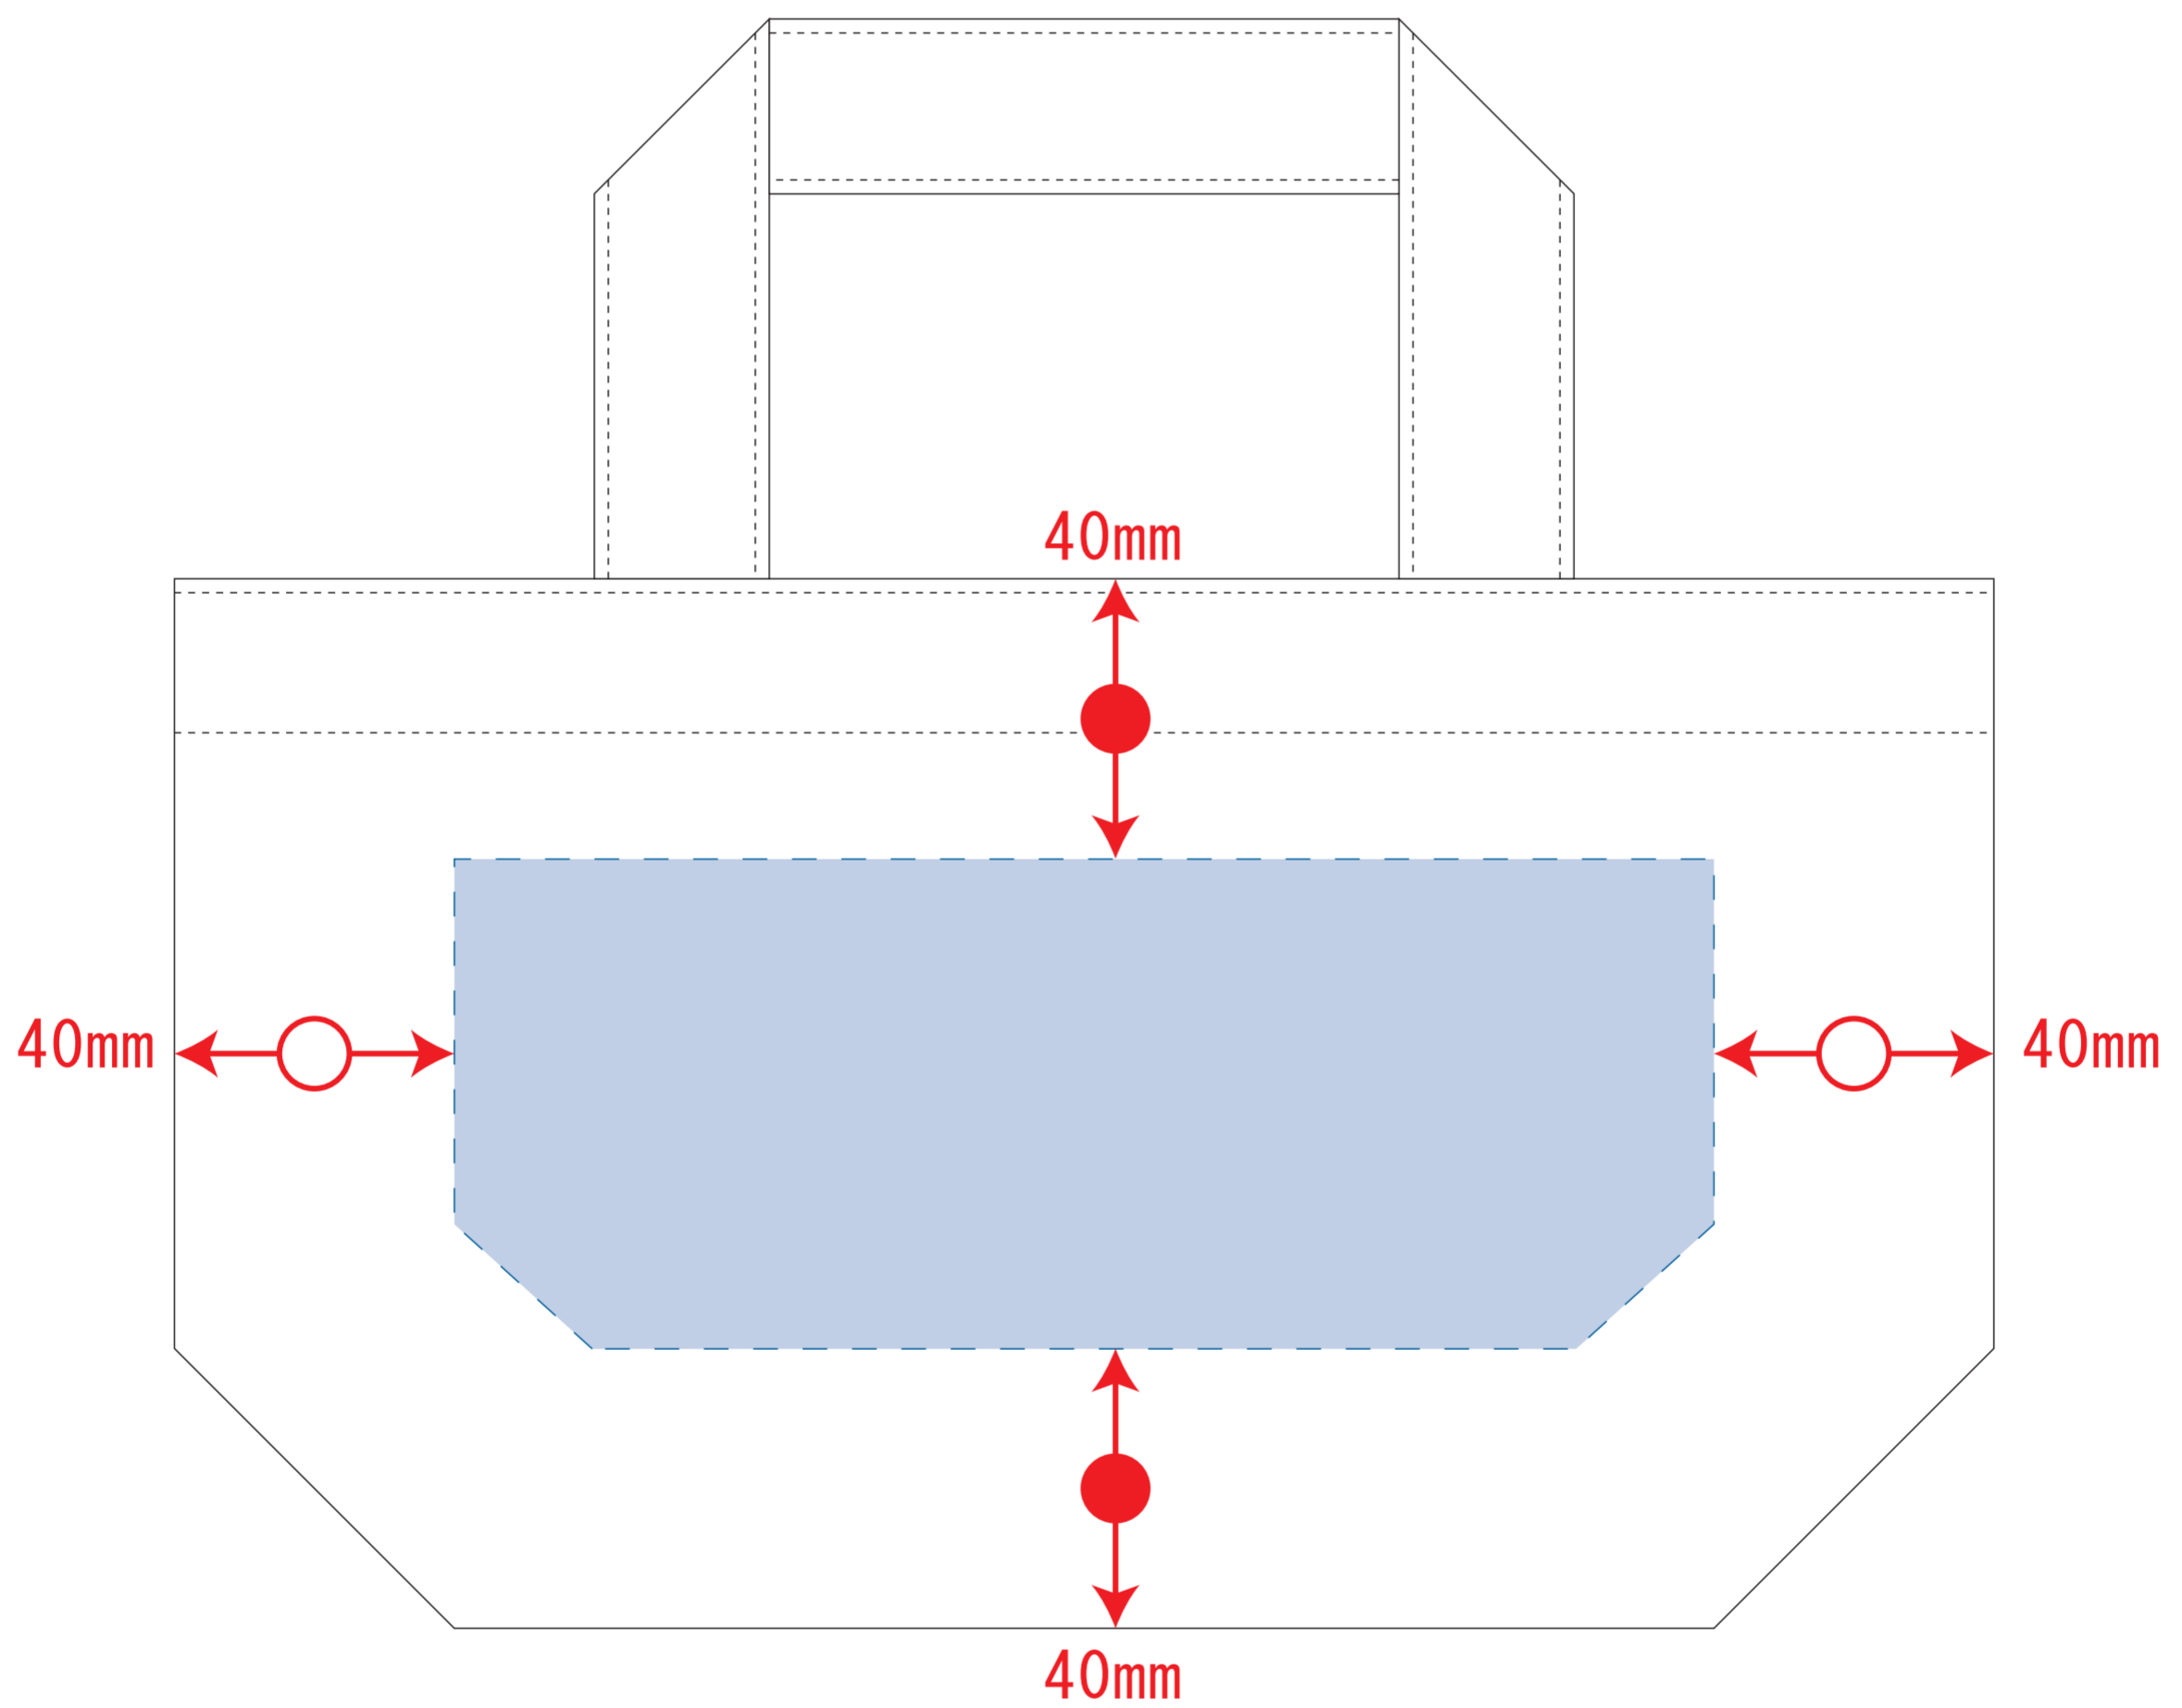

キャンバスデイリートート (SS)

※ナチュラルのみエコマーク有り(内側)

デザインスペース : W180×H70 (mm)

■シルク印刷 最大範囲 : W180×H70 (mm)

■熱転写印刷 最大範囲 : W180×H70 (mm)