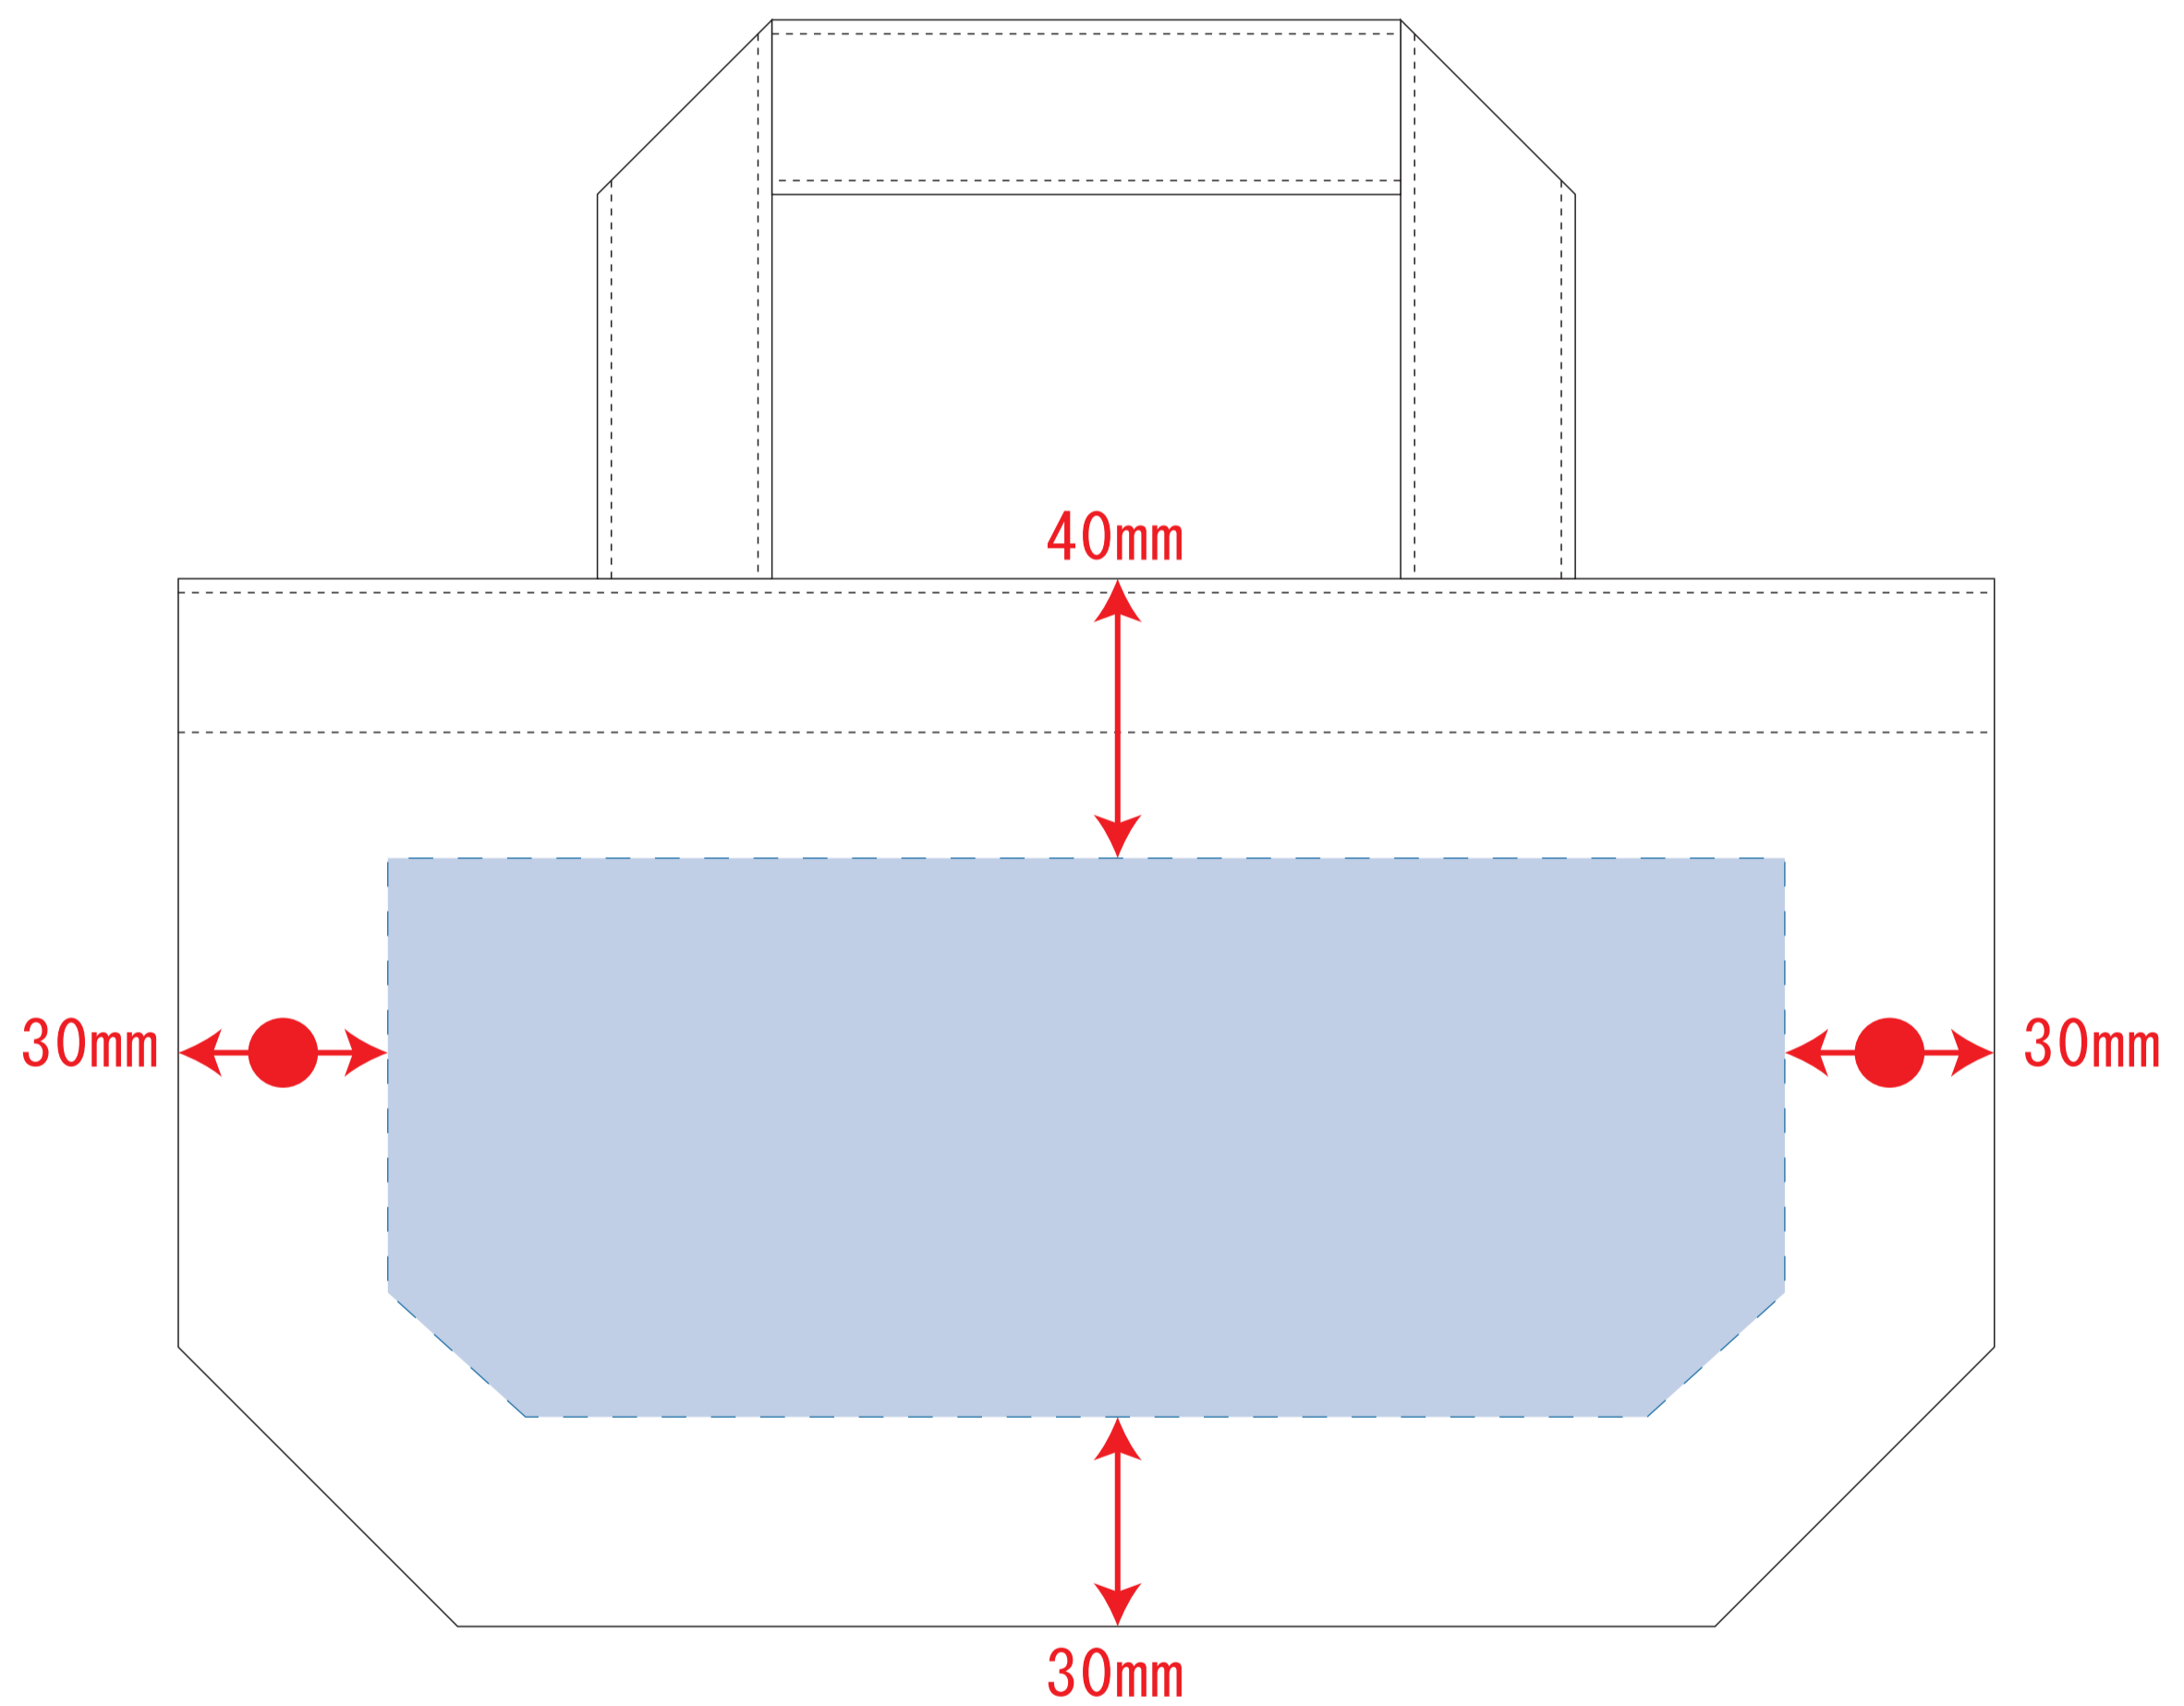

キャンバスデイリートート (SS) インクジェット

インクジェット用

※ナチュラルのみエコマーク有り(内側)

デザインスペース : W200×H80 (mm)

■インクジェット印刷 最大範囲 : W200×H80 (mm)