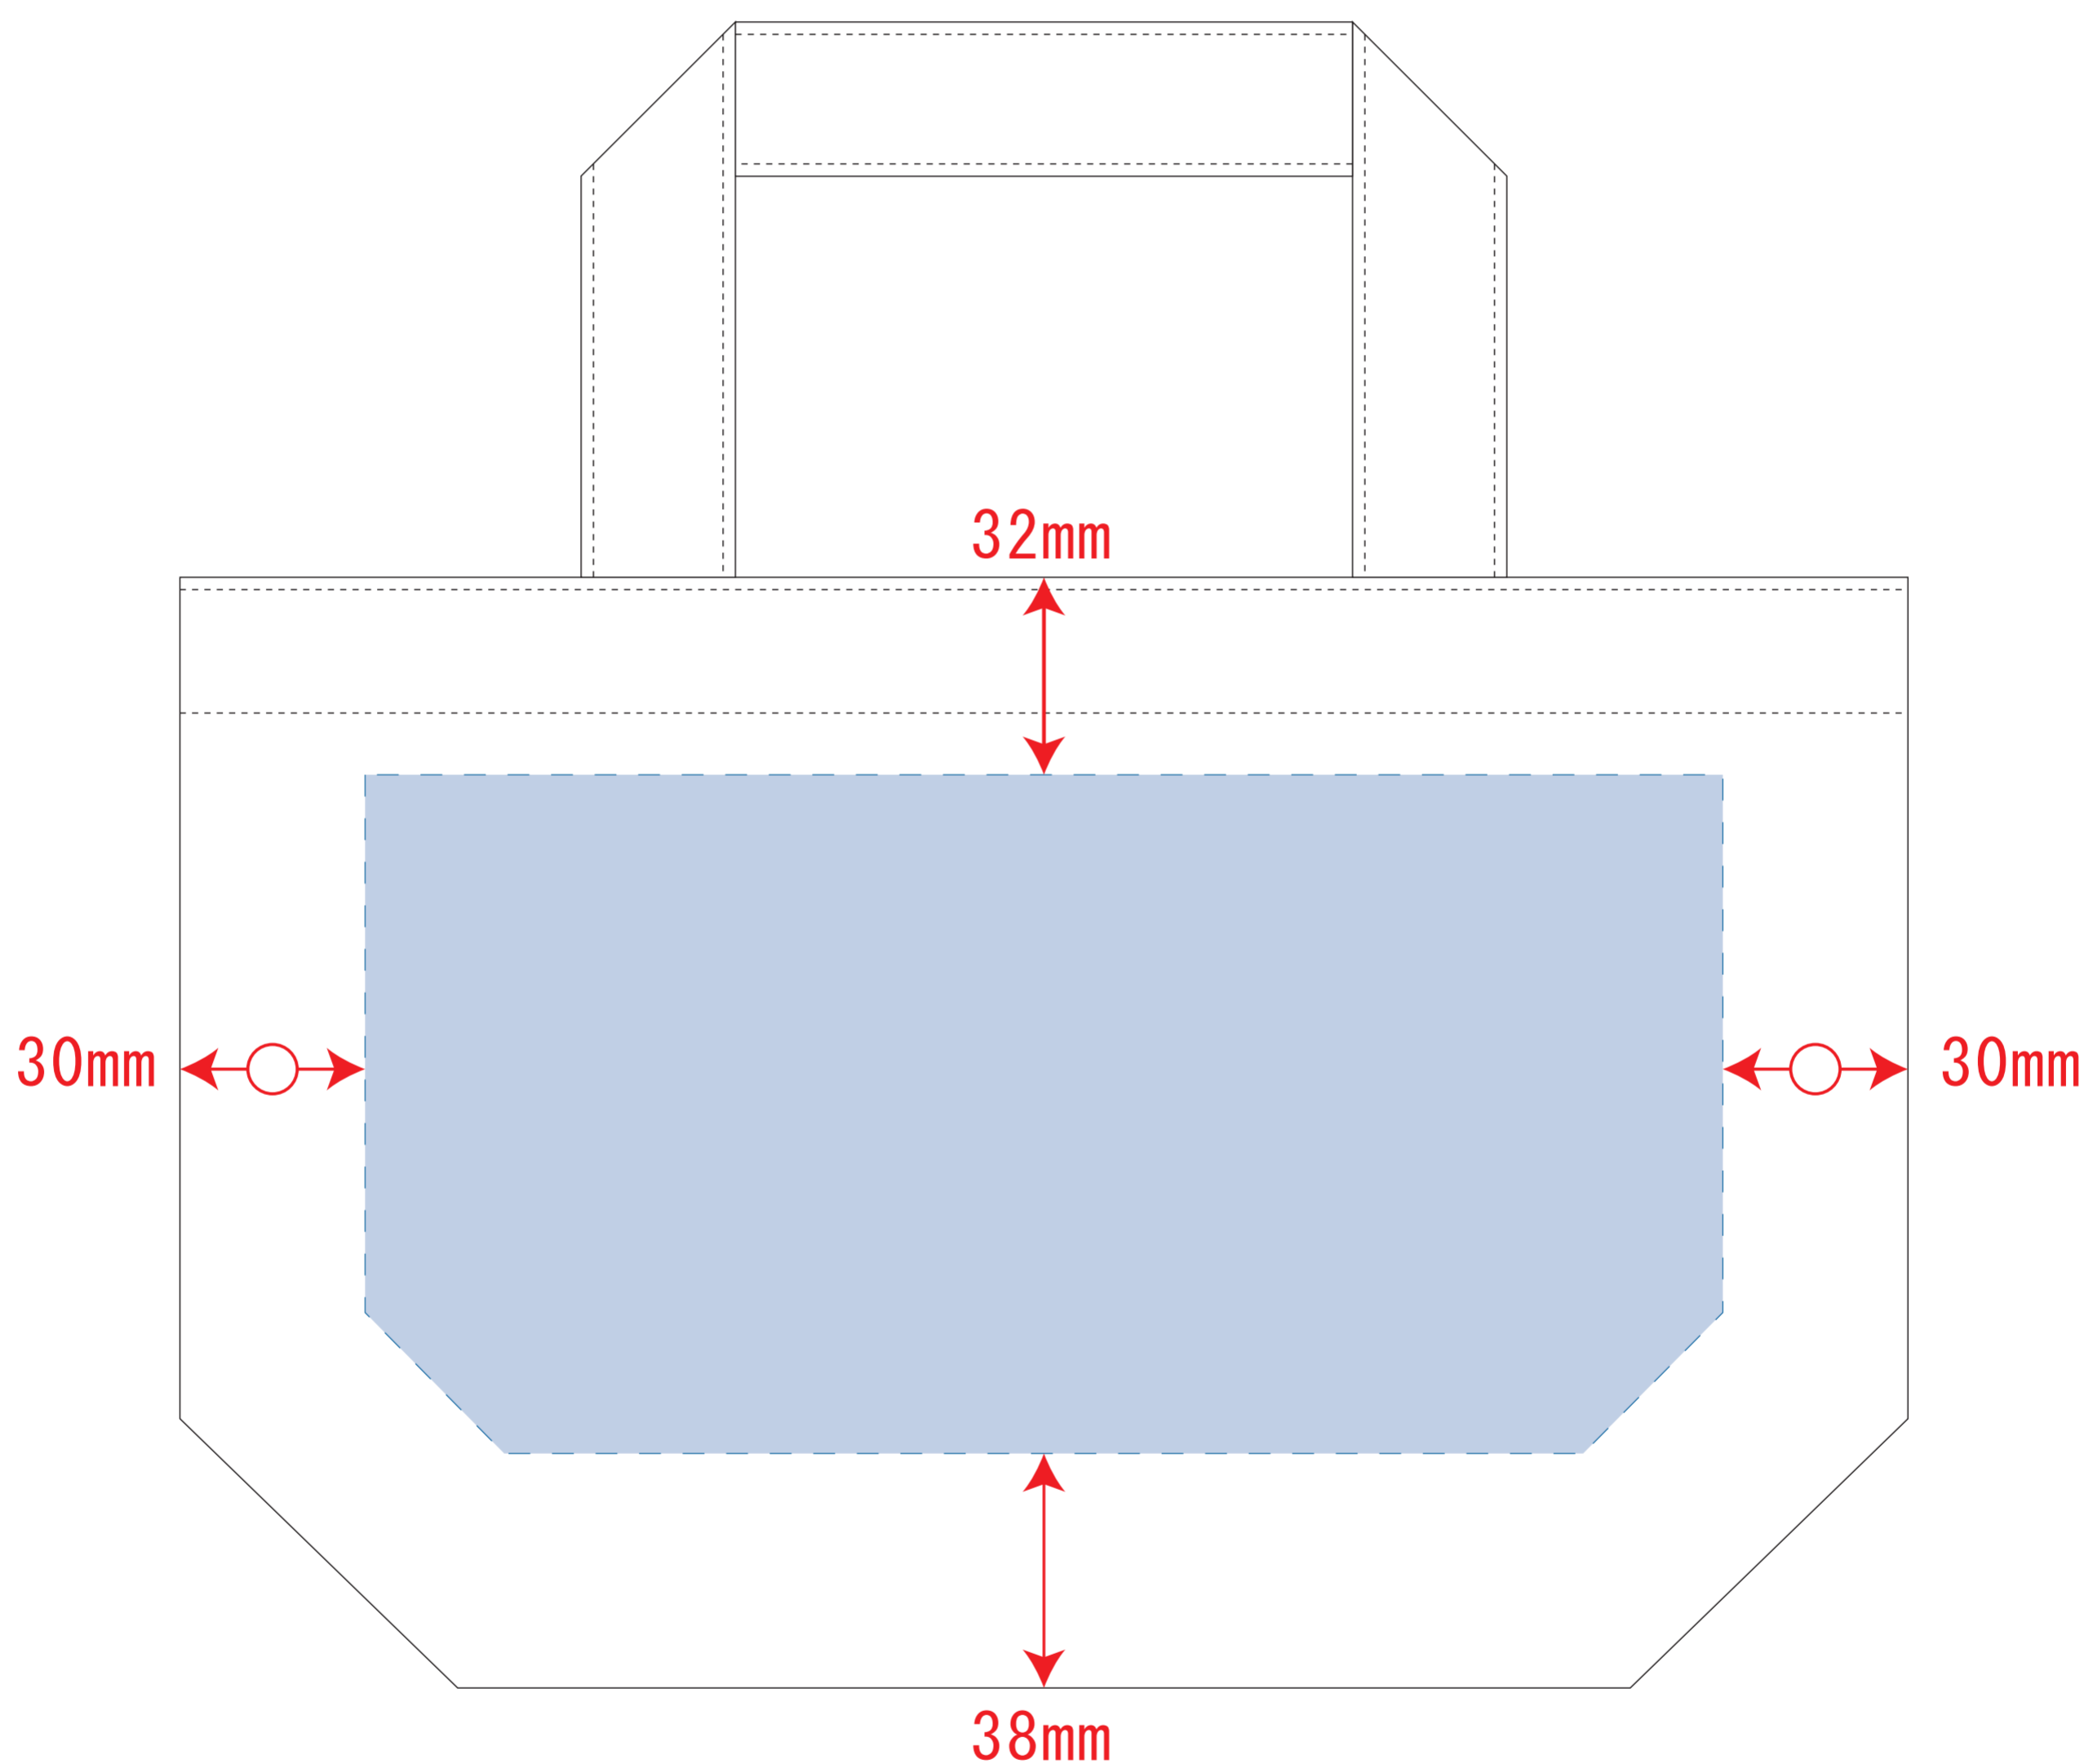

# キャンバスデイリートート (S) インクジェット

インクジェット用

※ナチュラルのみエコマーク有り(内側)

デザインスペース : W220×H110 (mm)

■インクジェット印刷 最大範囲 : W220×H110 (mm)