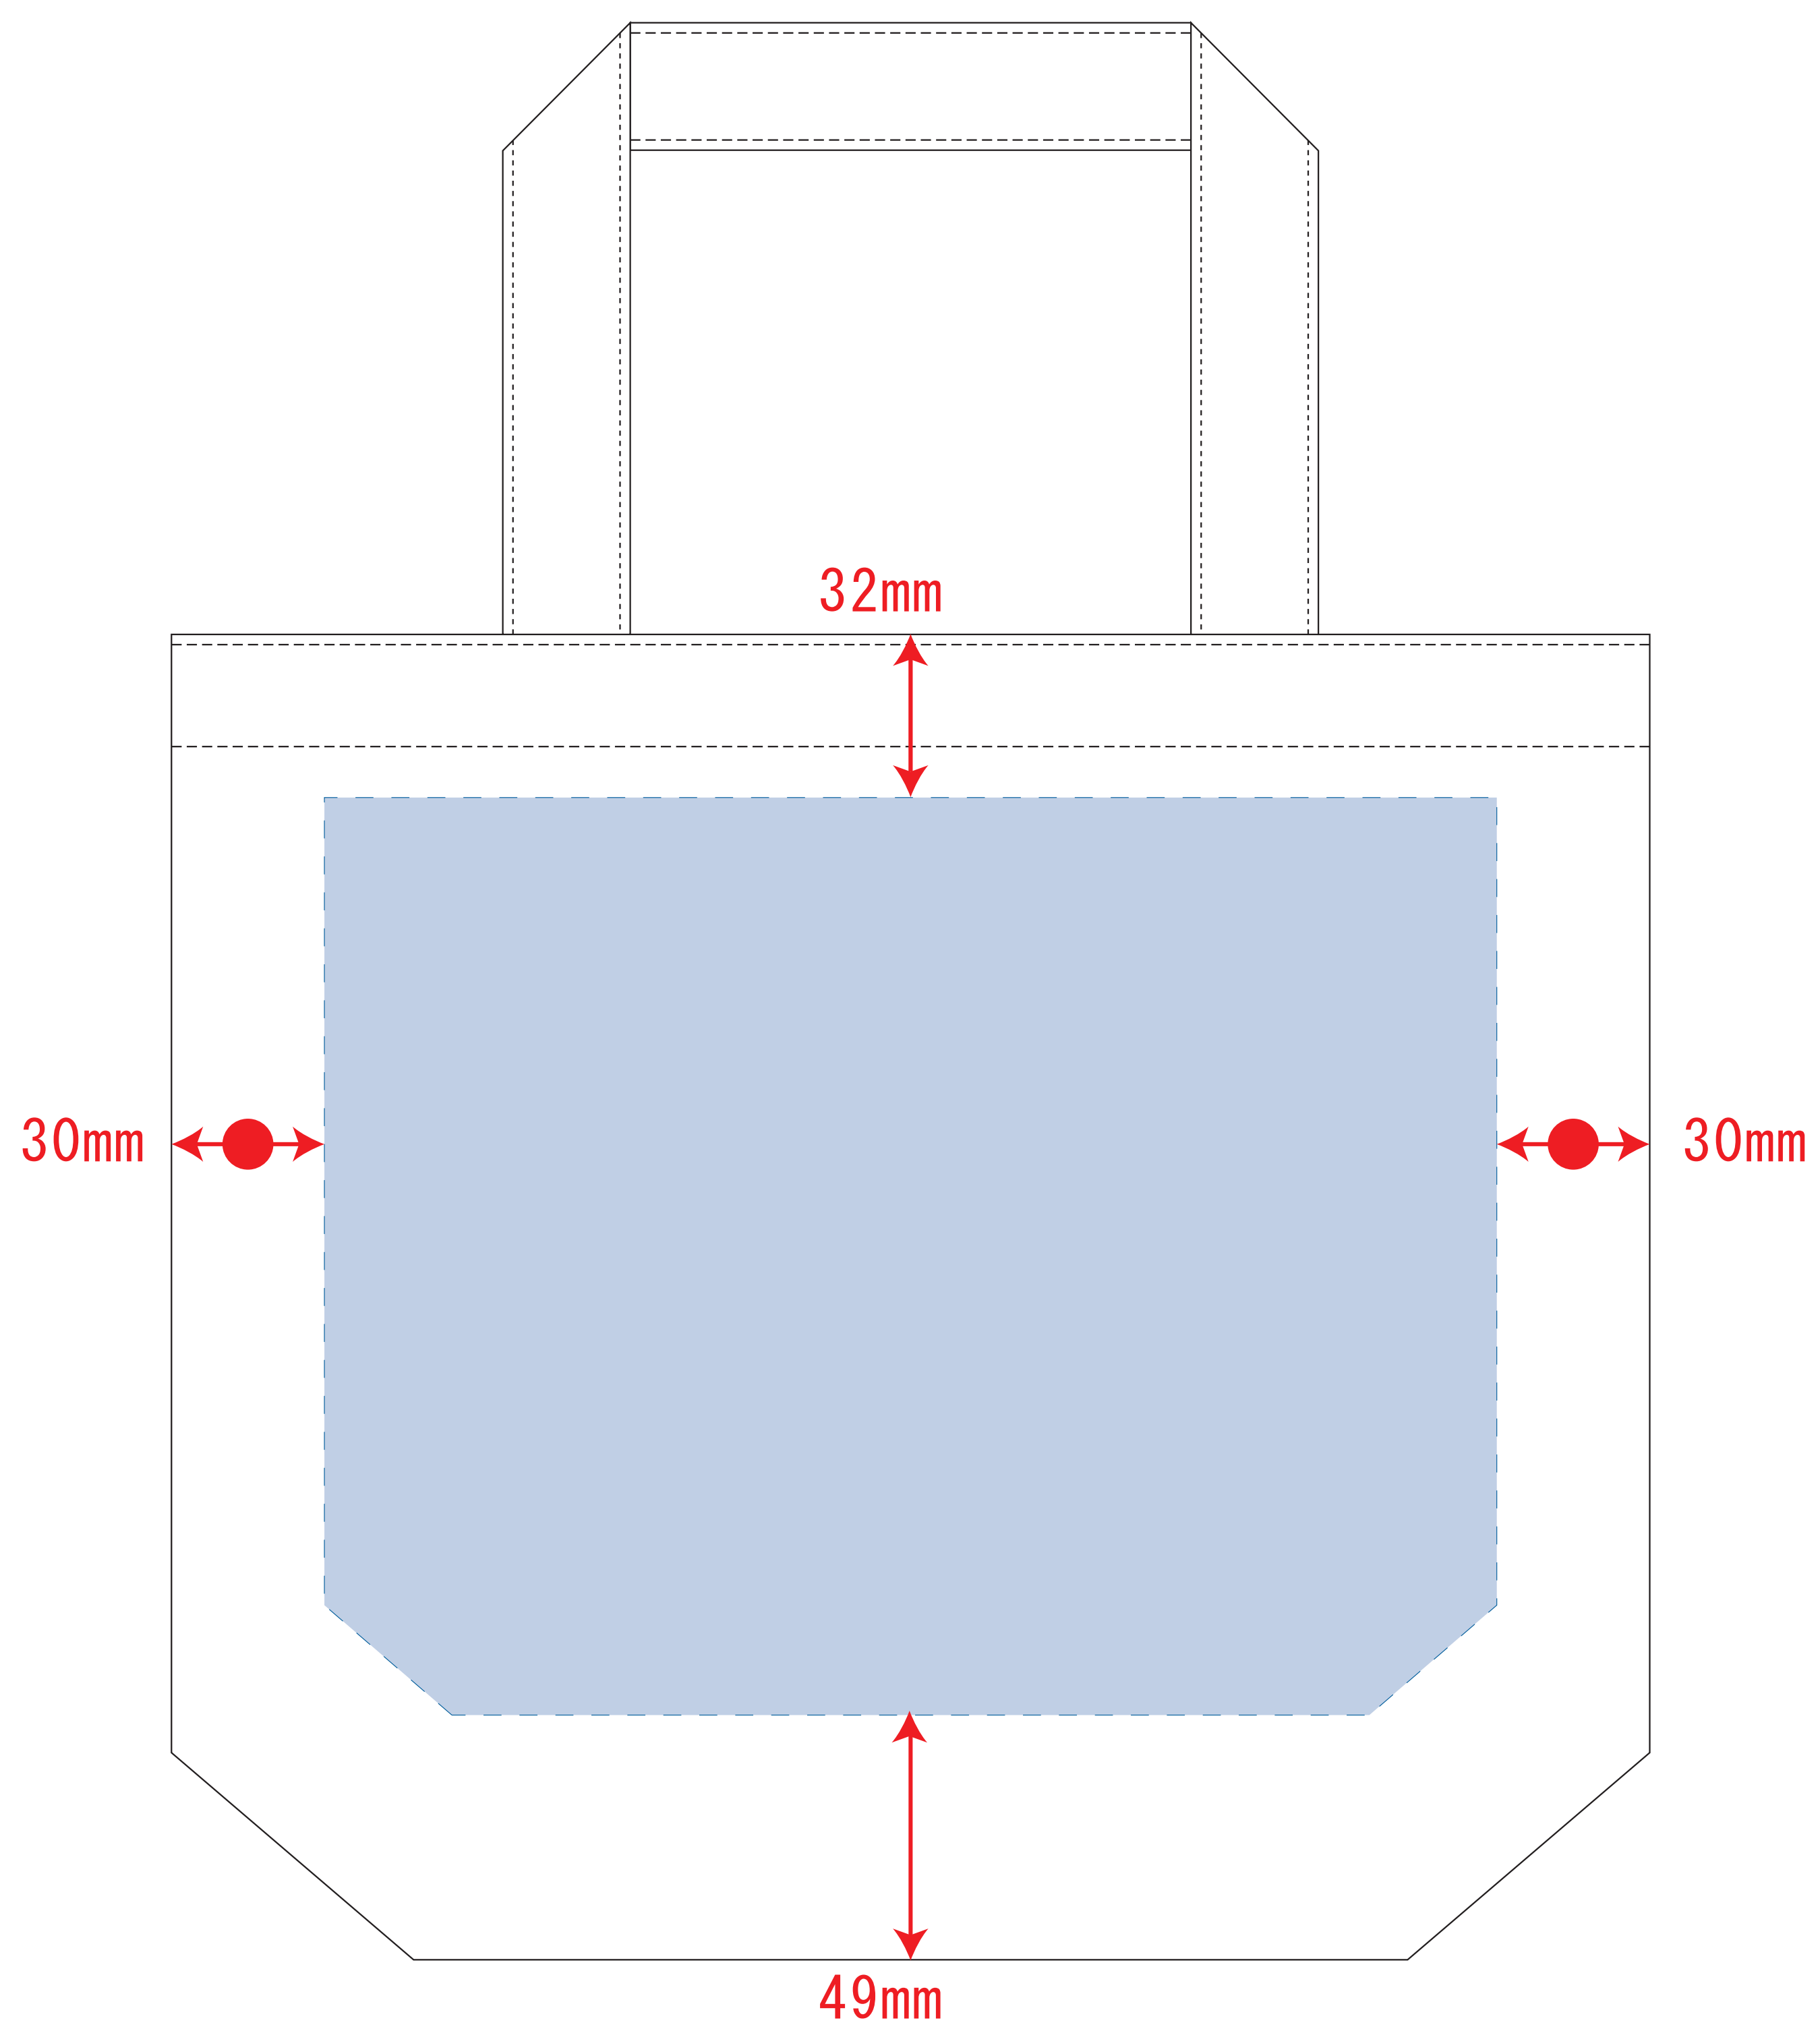

キャンバスデイリートート (SM) インクジェット

インクジェット用

※ナチュラルのみエコマーク有り(内側)

デザインスペース : W230×H180 (mm)

■インクジェット 最大範囲 : W230×H180 (mm)