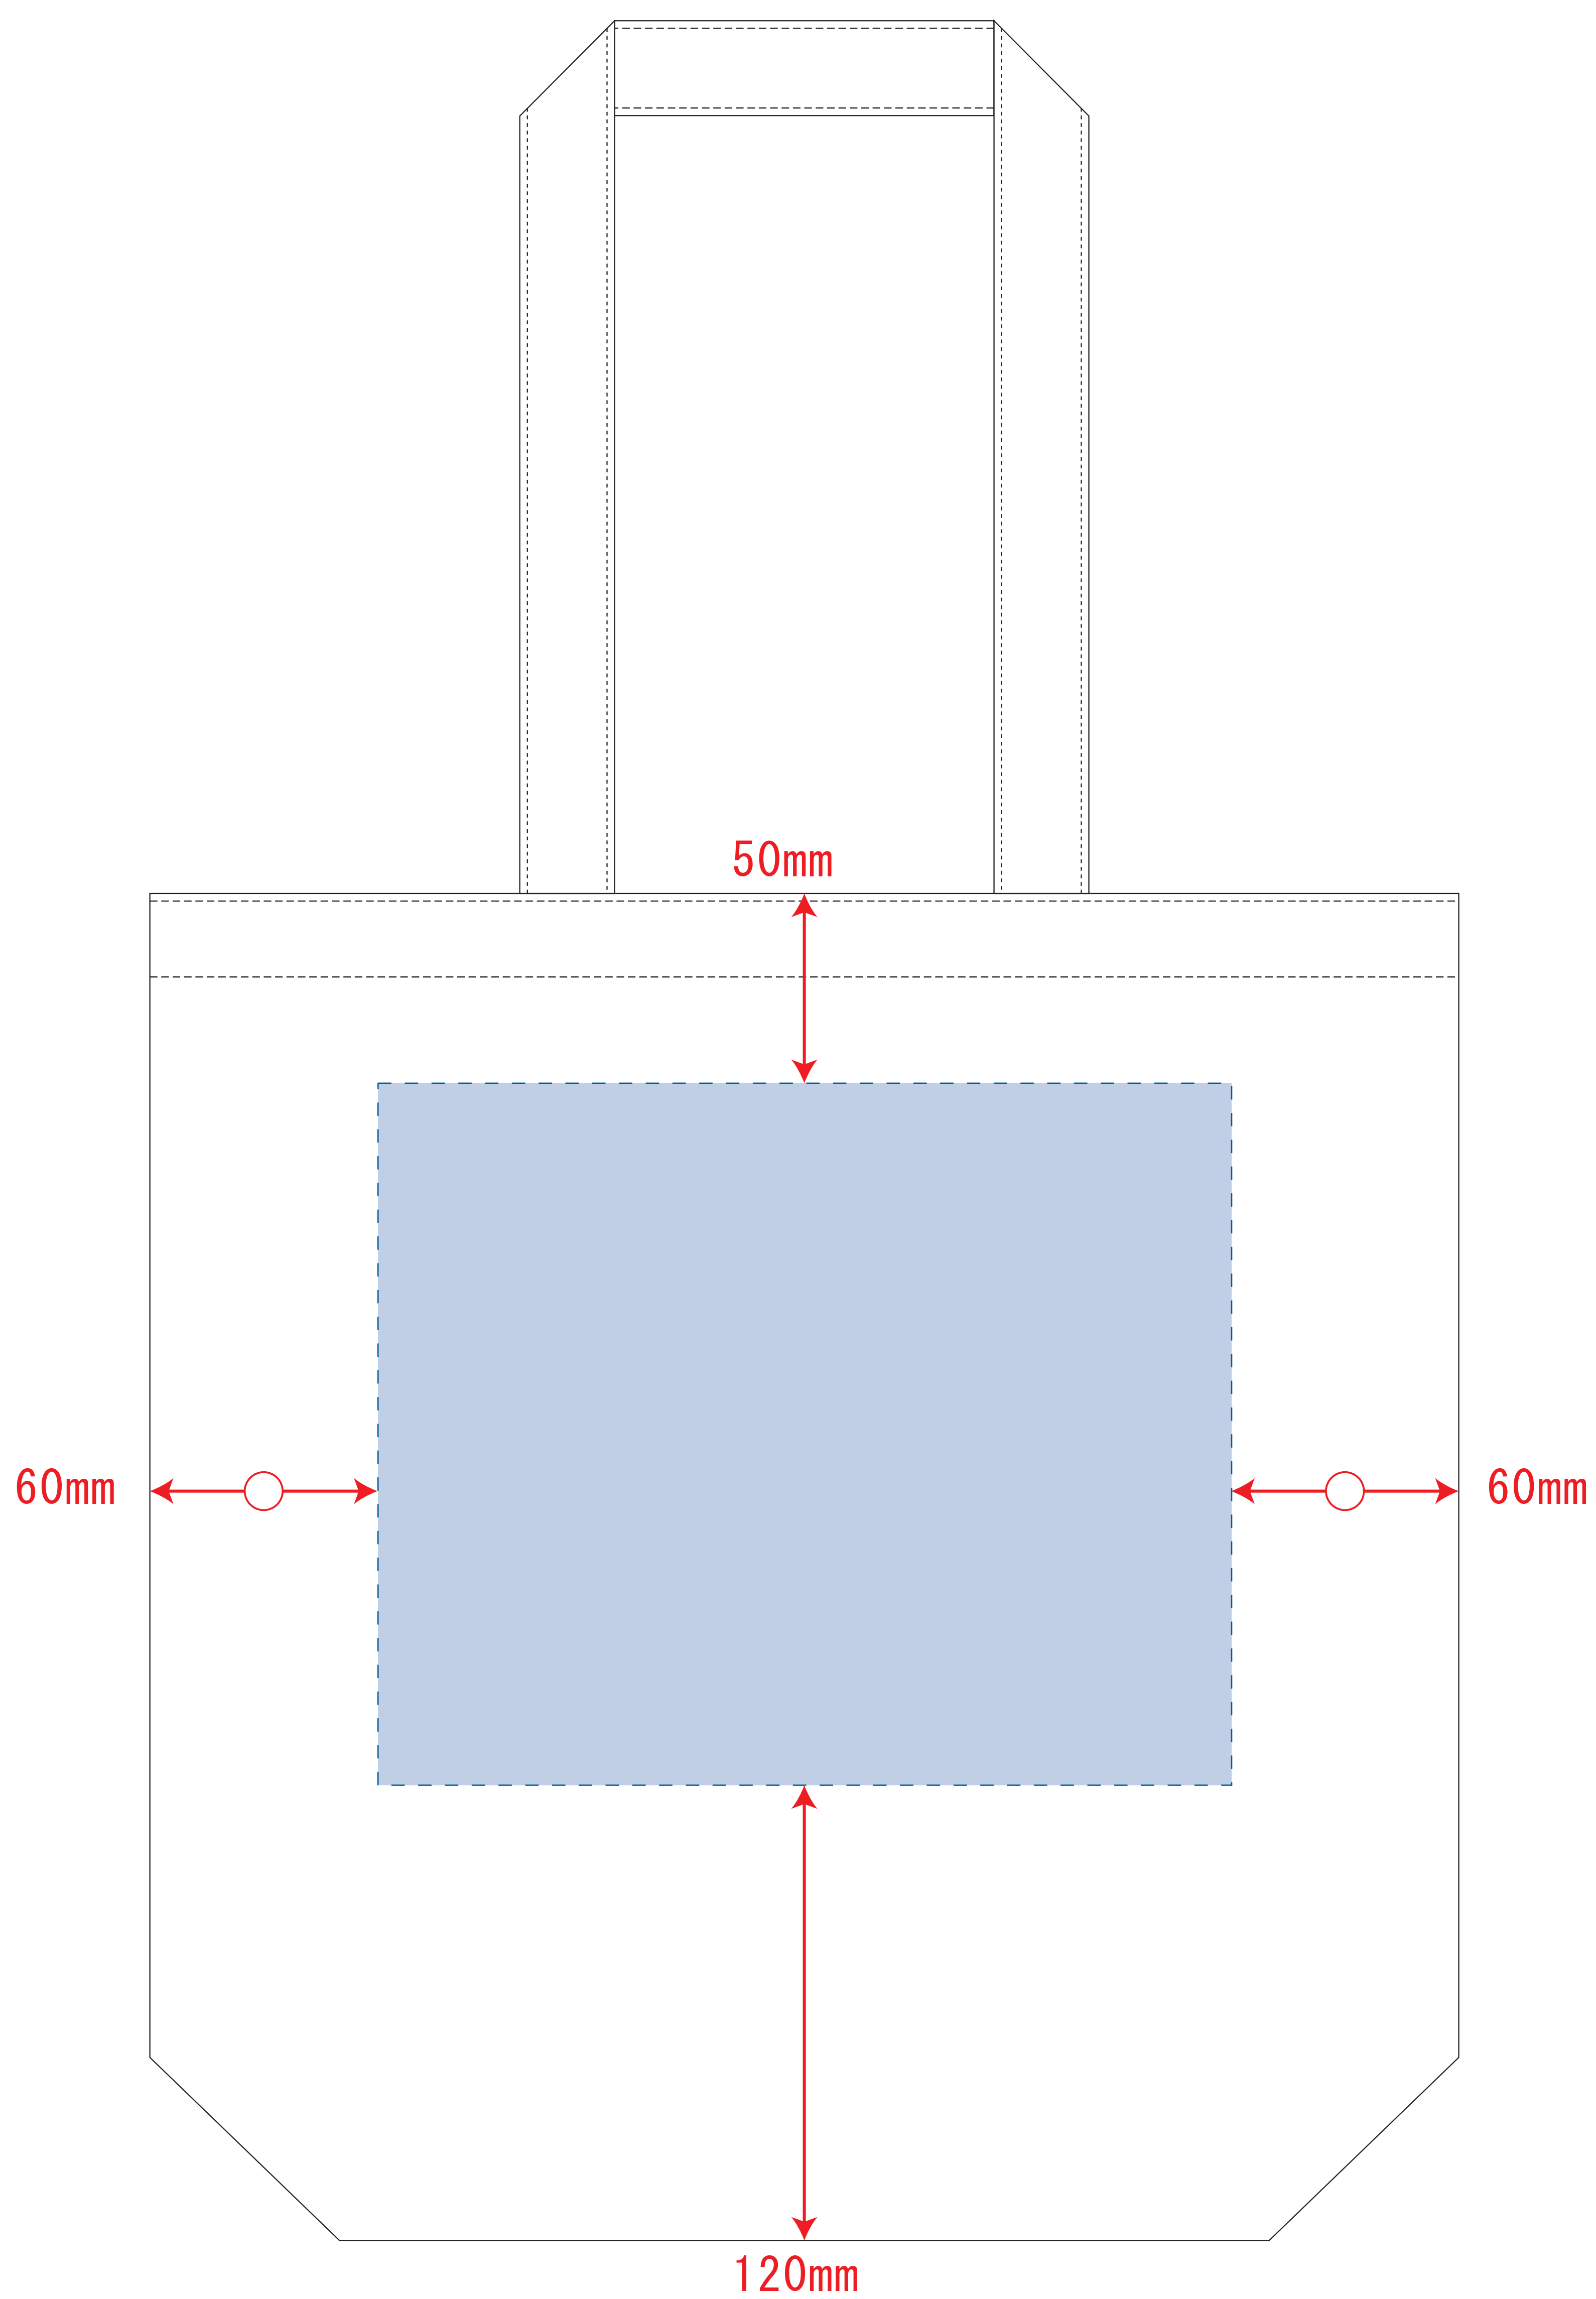

キャンバスデイリートート (M)

※ナチュラルのみエコマーク有り(内側)

デザインスペース : W225×H185 (mm)

■シルク印刷 最大範囲 : W225×H185 (mm)

■熱転写印刷 最大範囲 : W225×H185 (mm)