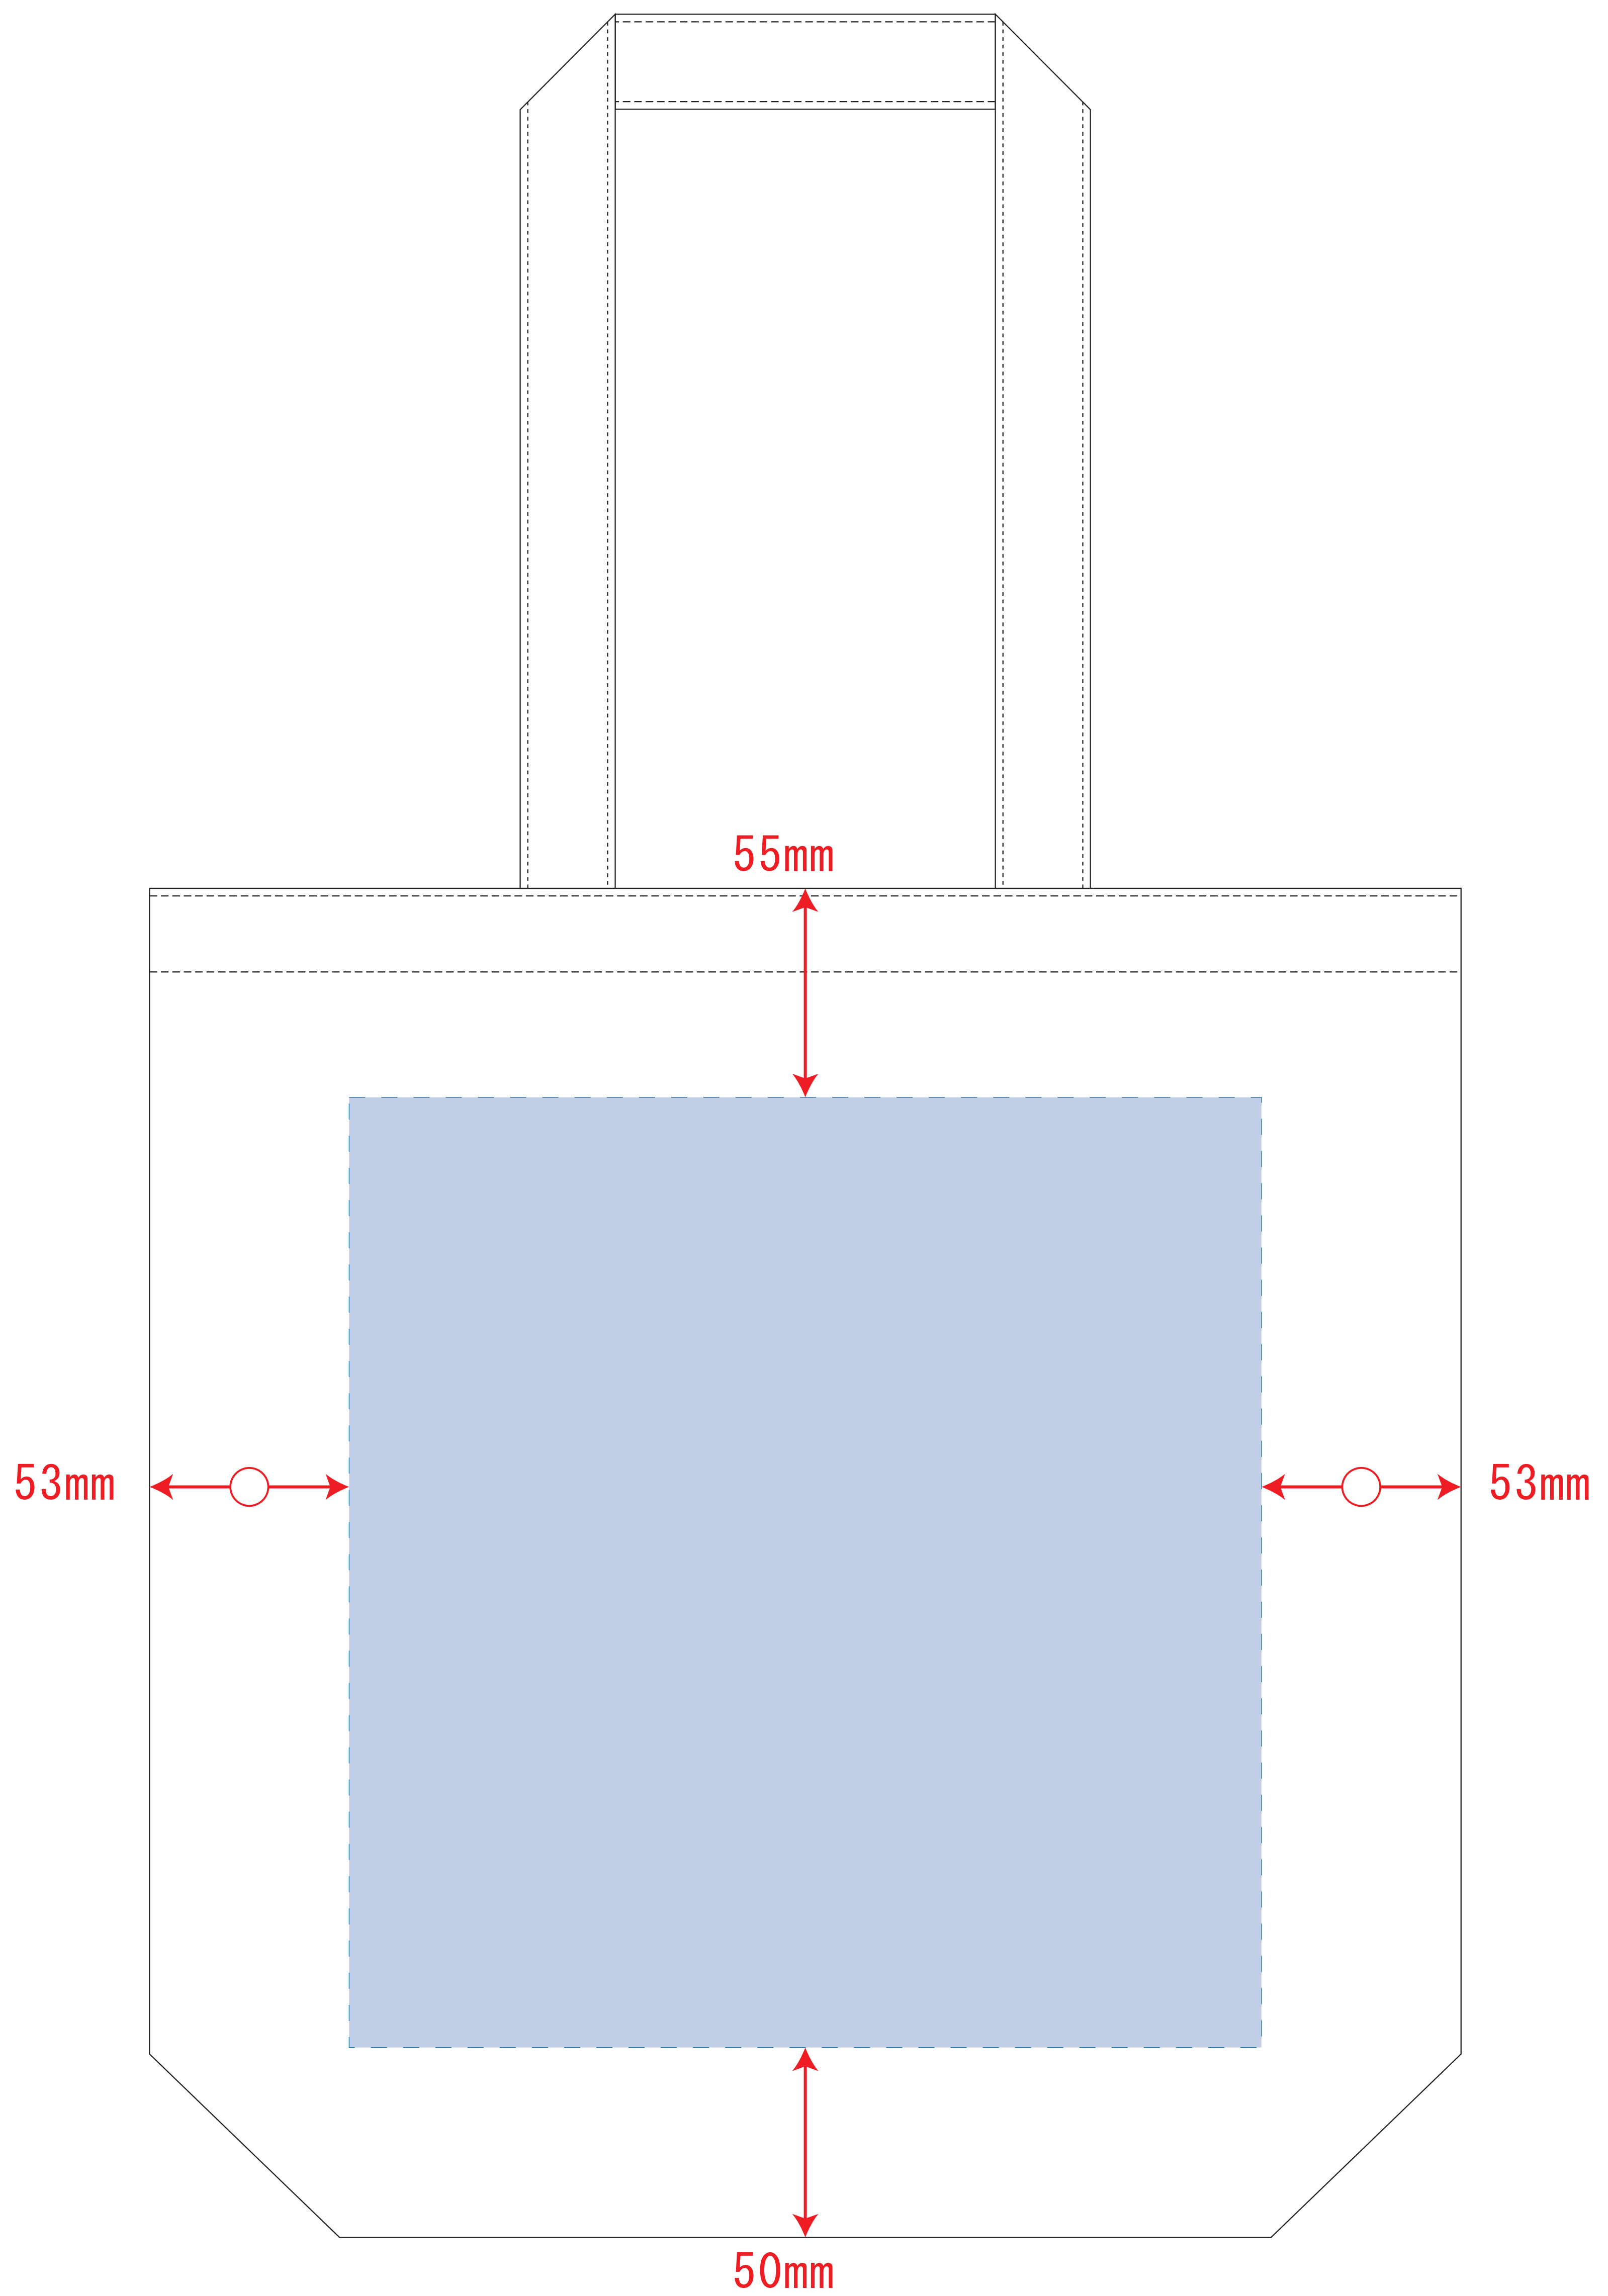

キャンバスデイリートート (M) インクジェット

インクジェット用

※ナチュラルのみエコマーク有り(内側)

デザインスペース : W240×H250 (mm)

■インクジェット 最大範囲 : W240×H250 (mm)