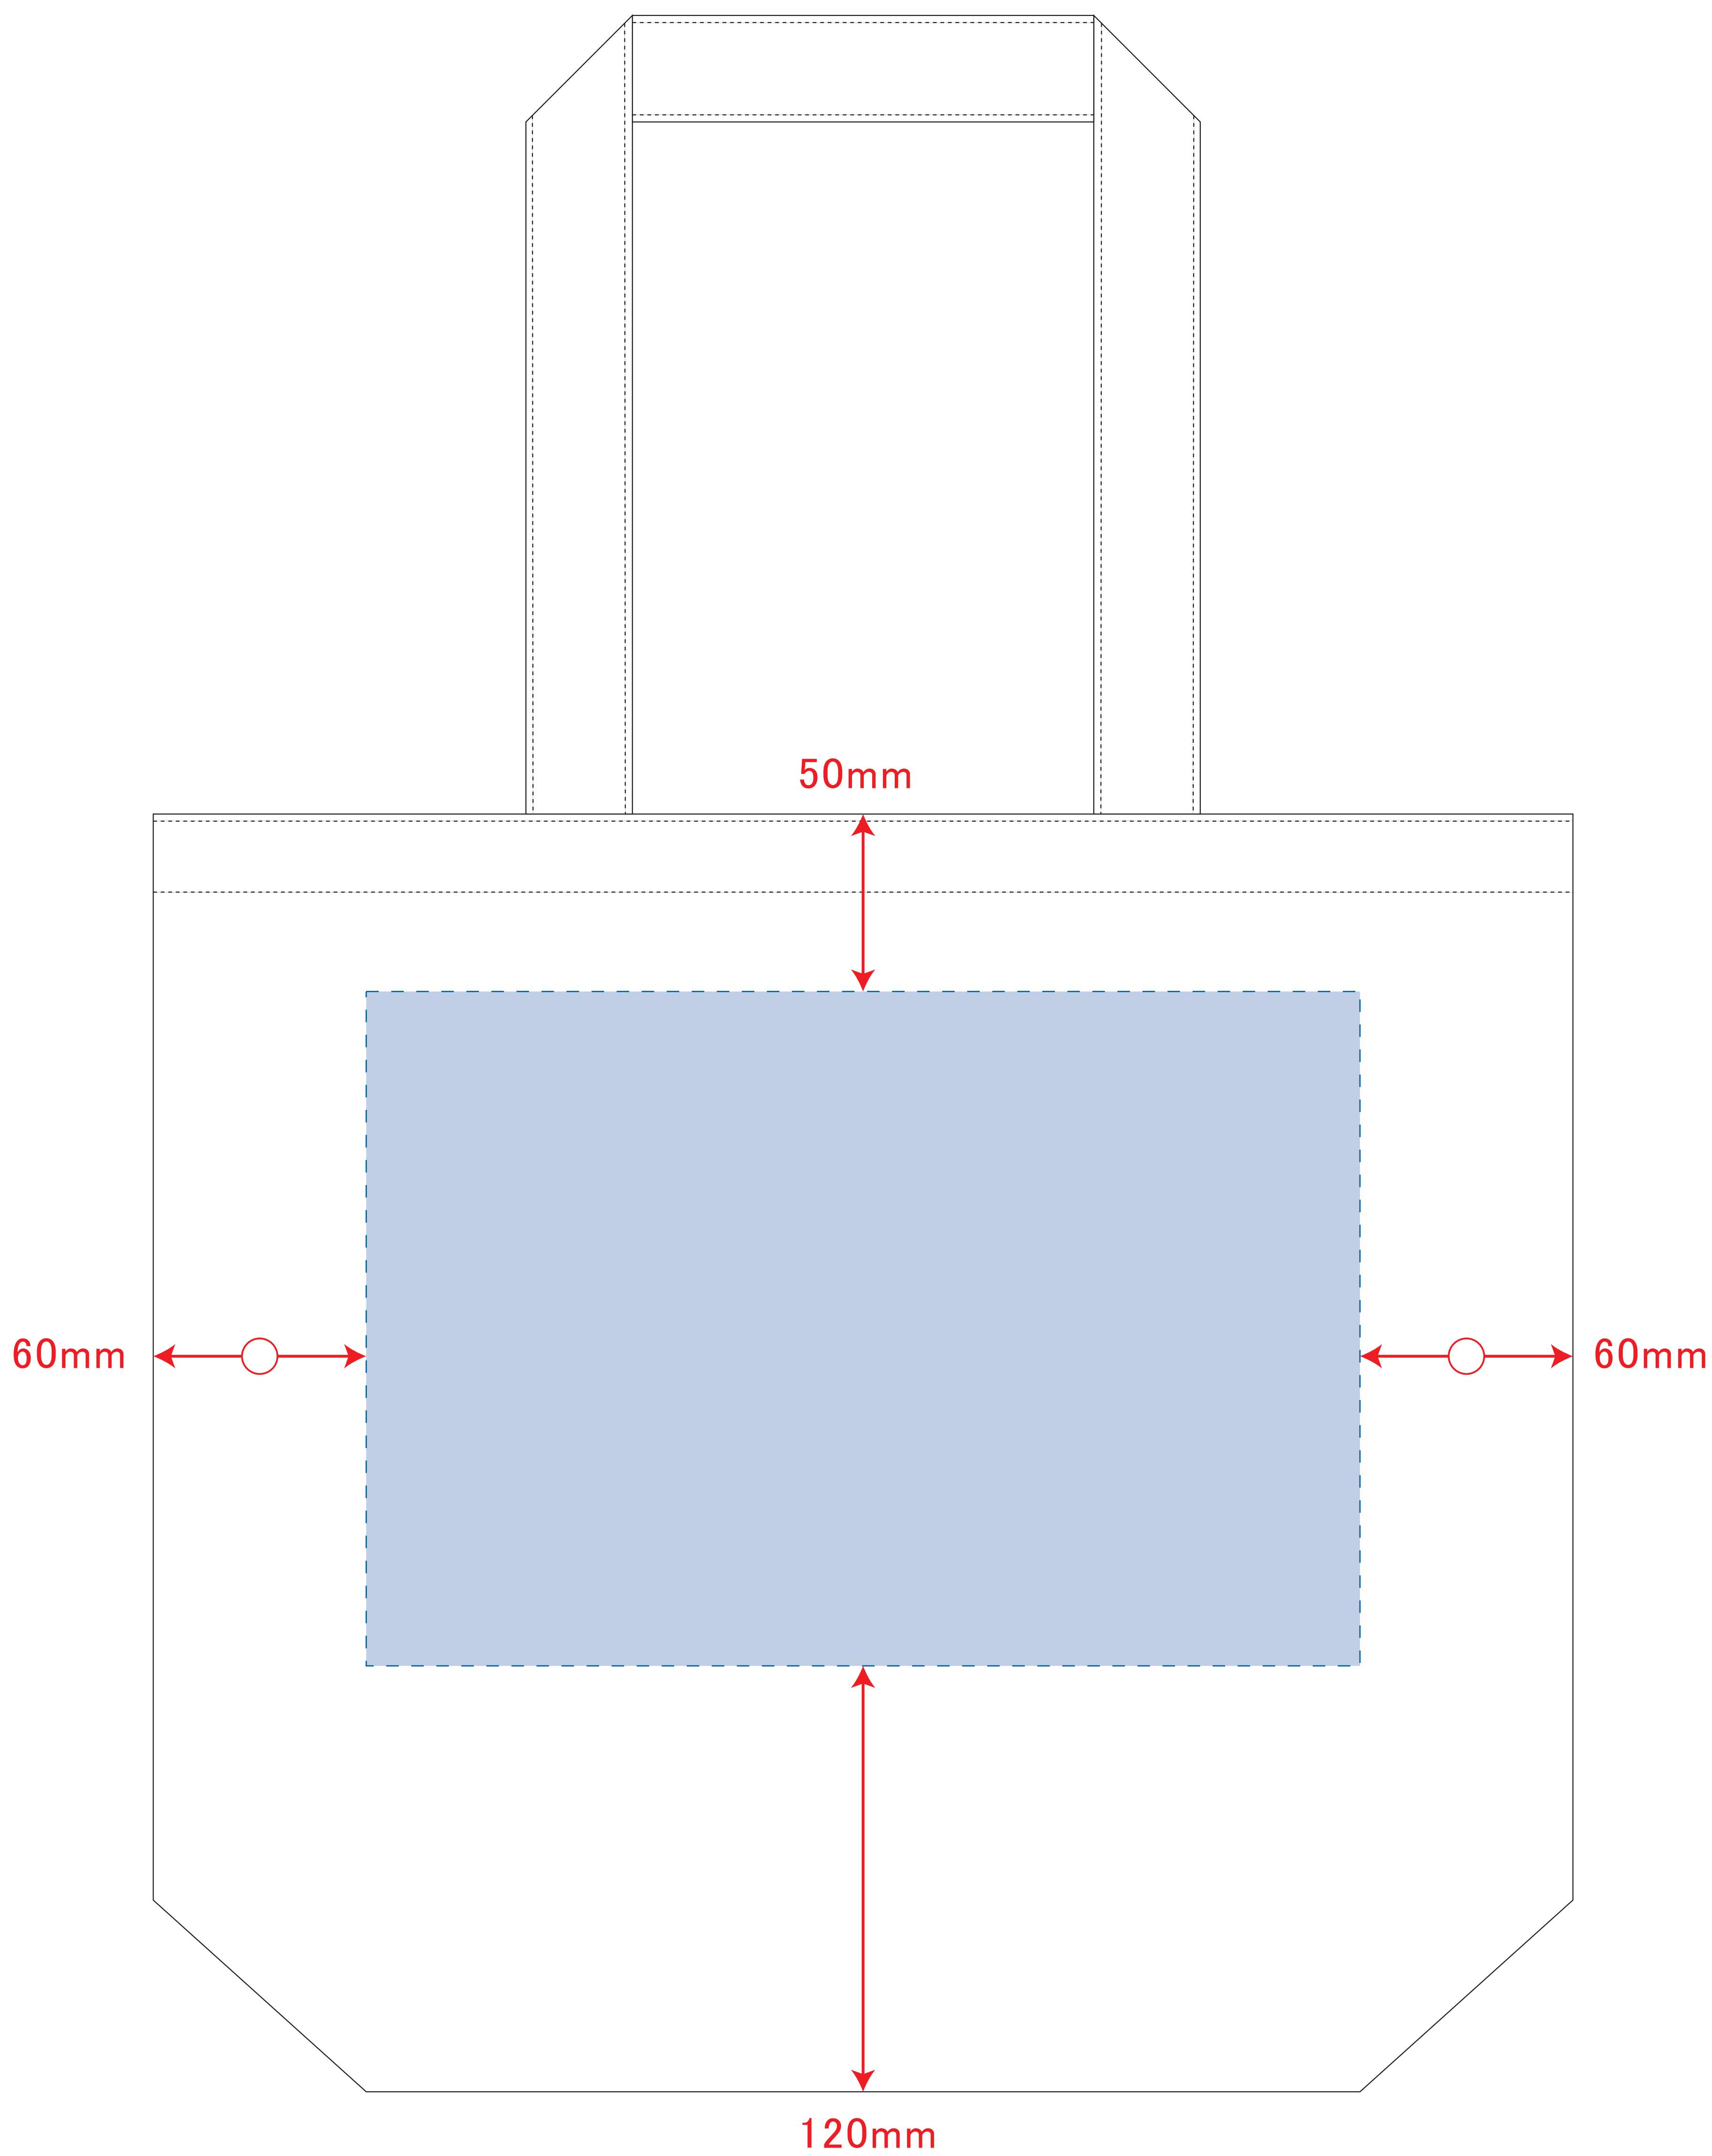

キャンバスデイリートート(ML)

※ナチュラルのみエコマーク有り(内側)

デザインスペース: W280×H190(mm)

■シルク印刷 最大範囲: W280×H190(mm)

■熱転写印刷 最大範囲: W280×H190(mm)