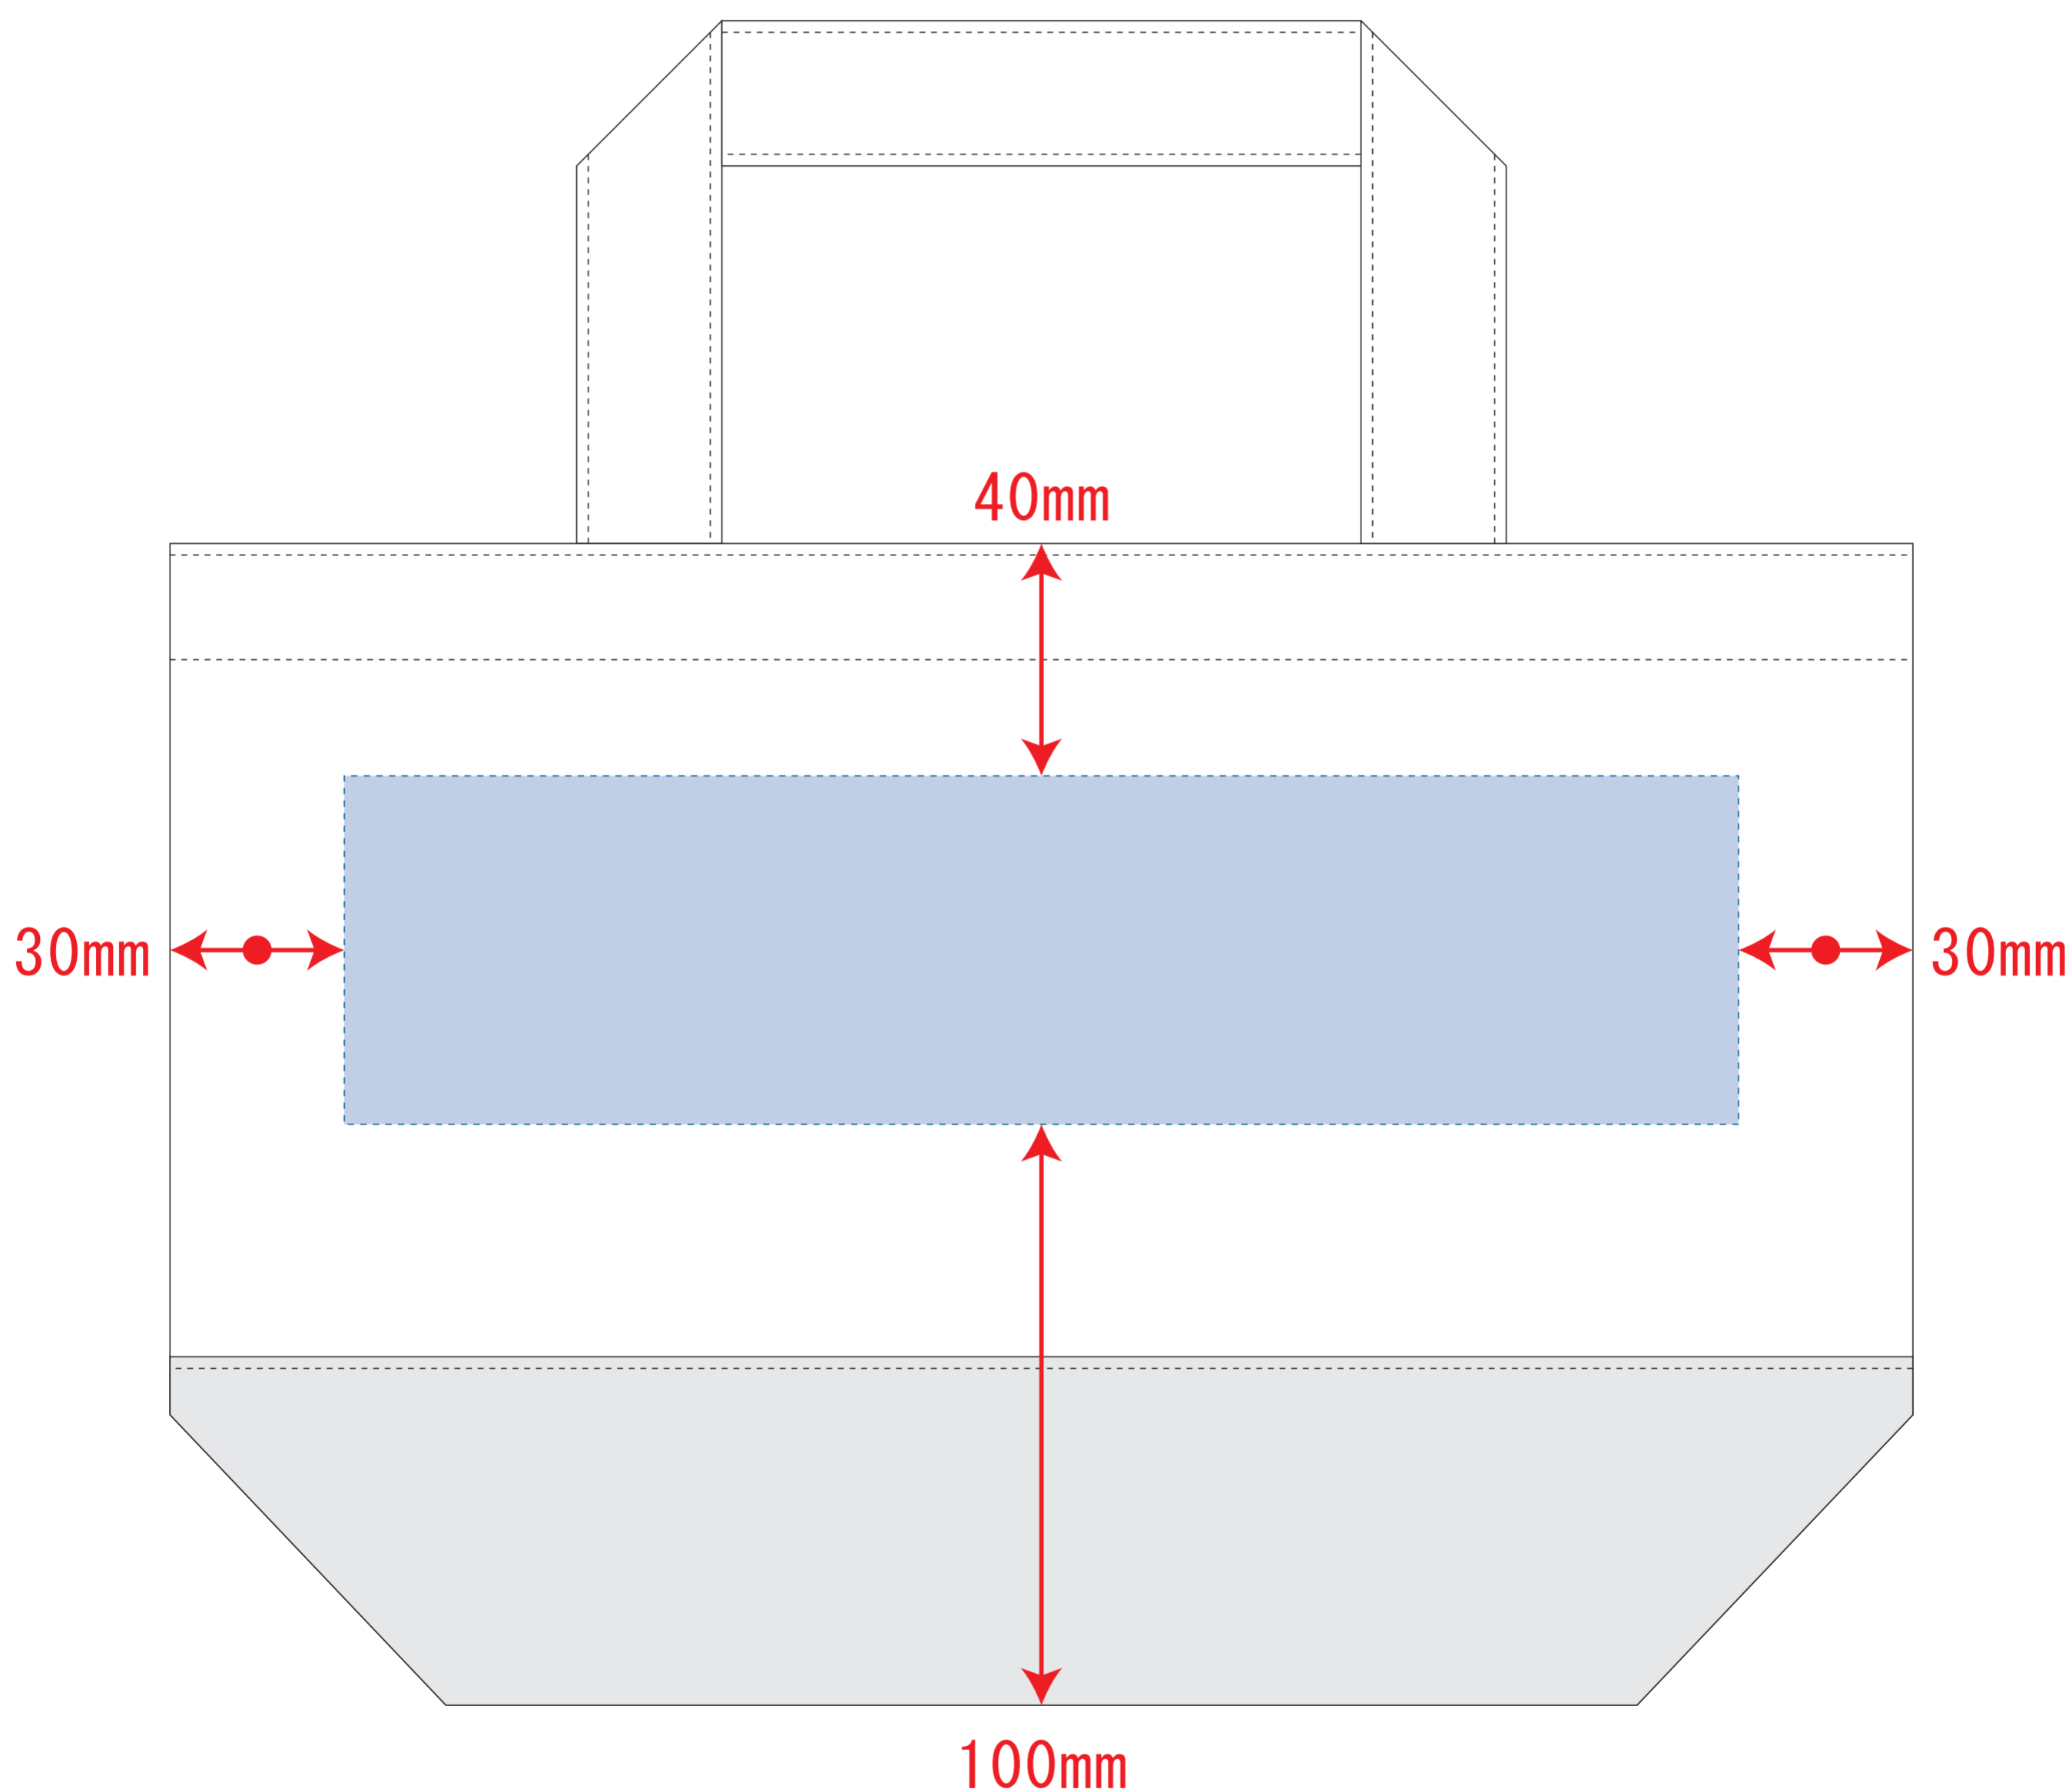

# キャンバスカラーボトムトート (S)

## 制作上の注意点

- デザインサイズレイアウトの状態での寸法をご記入下さい。
  - 刷り色:PANTONEまたはDICのチップでご指定下さい。
    - ※黒・白・金・銀はチップでのご指定はできません。
    - ※刷り色が白の場合、黒でレイアウトし、指示事項/刷り色の部分に「白」とご記入下さい。
  - 刷り位置:寸法線はレイアウト位置に合わせて調整して下さい。
  - プリントは点線部分、網掛けの刷り範囲  以内をお願い致します。(ベースの材質、又はデザインによりベタ面が多い場合、線が細かい場合等、調整が必要な場合がございます。)
  - 細かい文字などは素材の関係上かすれたり、つぶれてしまう場合がございます。
  - ベース素材のカラーにより、印刷色の仕上がりが若干変わる場合がございます。
- ※画像データをご使用の際の注意点
- 原寸600dpiのモノクロ2階調の画像データをレイアウトして下さい。
  - 画像データは別途添付して下さい。(pdfデータにリンクしたもの)

デザインスペース : W240 × H60 (mm)

■シルク印刷 最大範囲 : W240 × H60 (mm)

■熱転写印刷 最大範囲 : W240 × H60 (mm)

■インクジェット印刷 最大範囲 : W240 × H60 (mm)