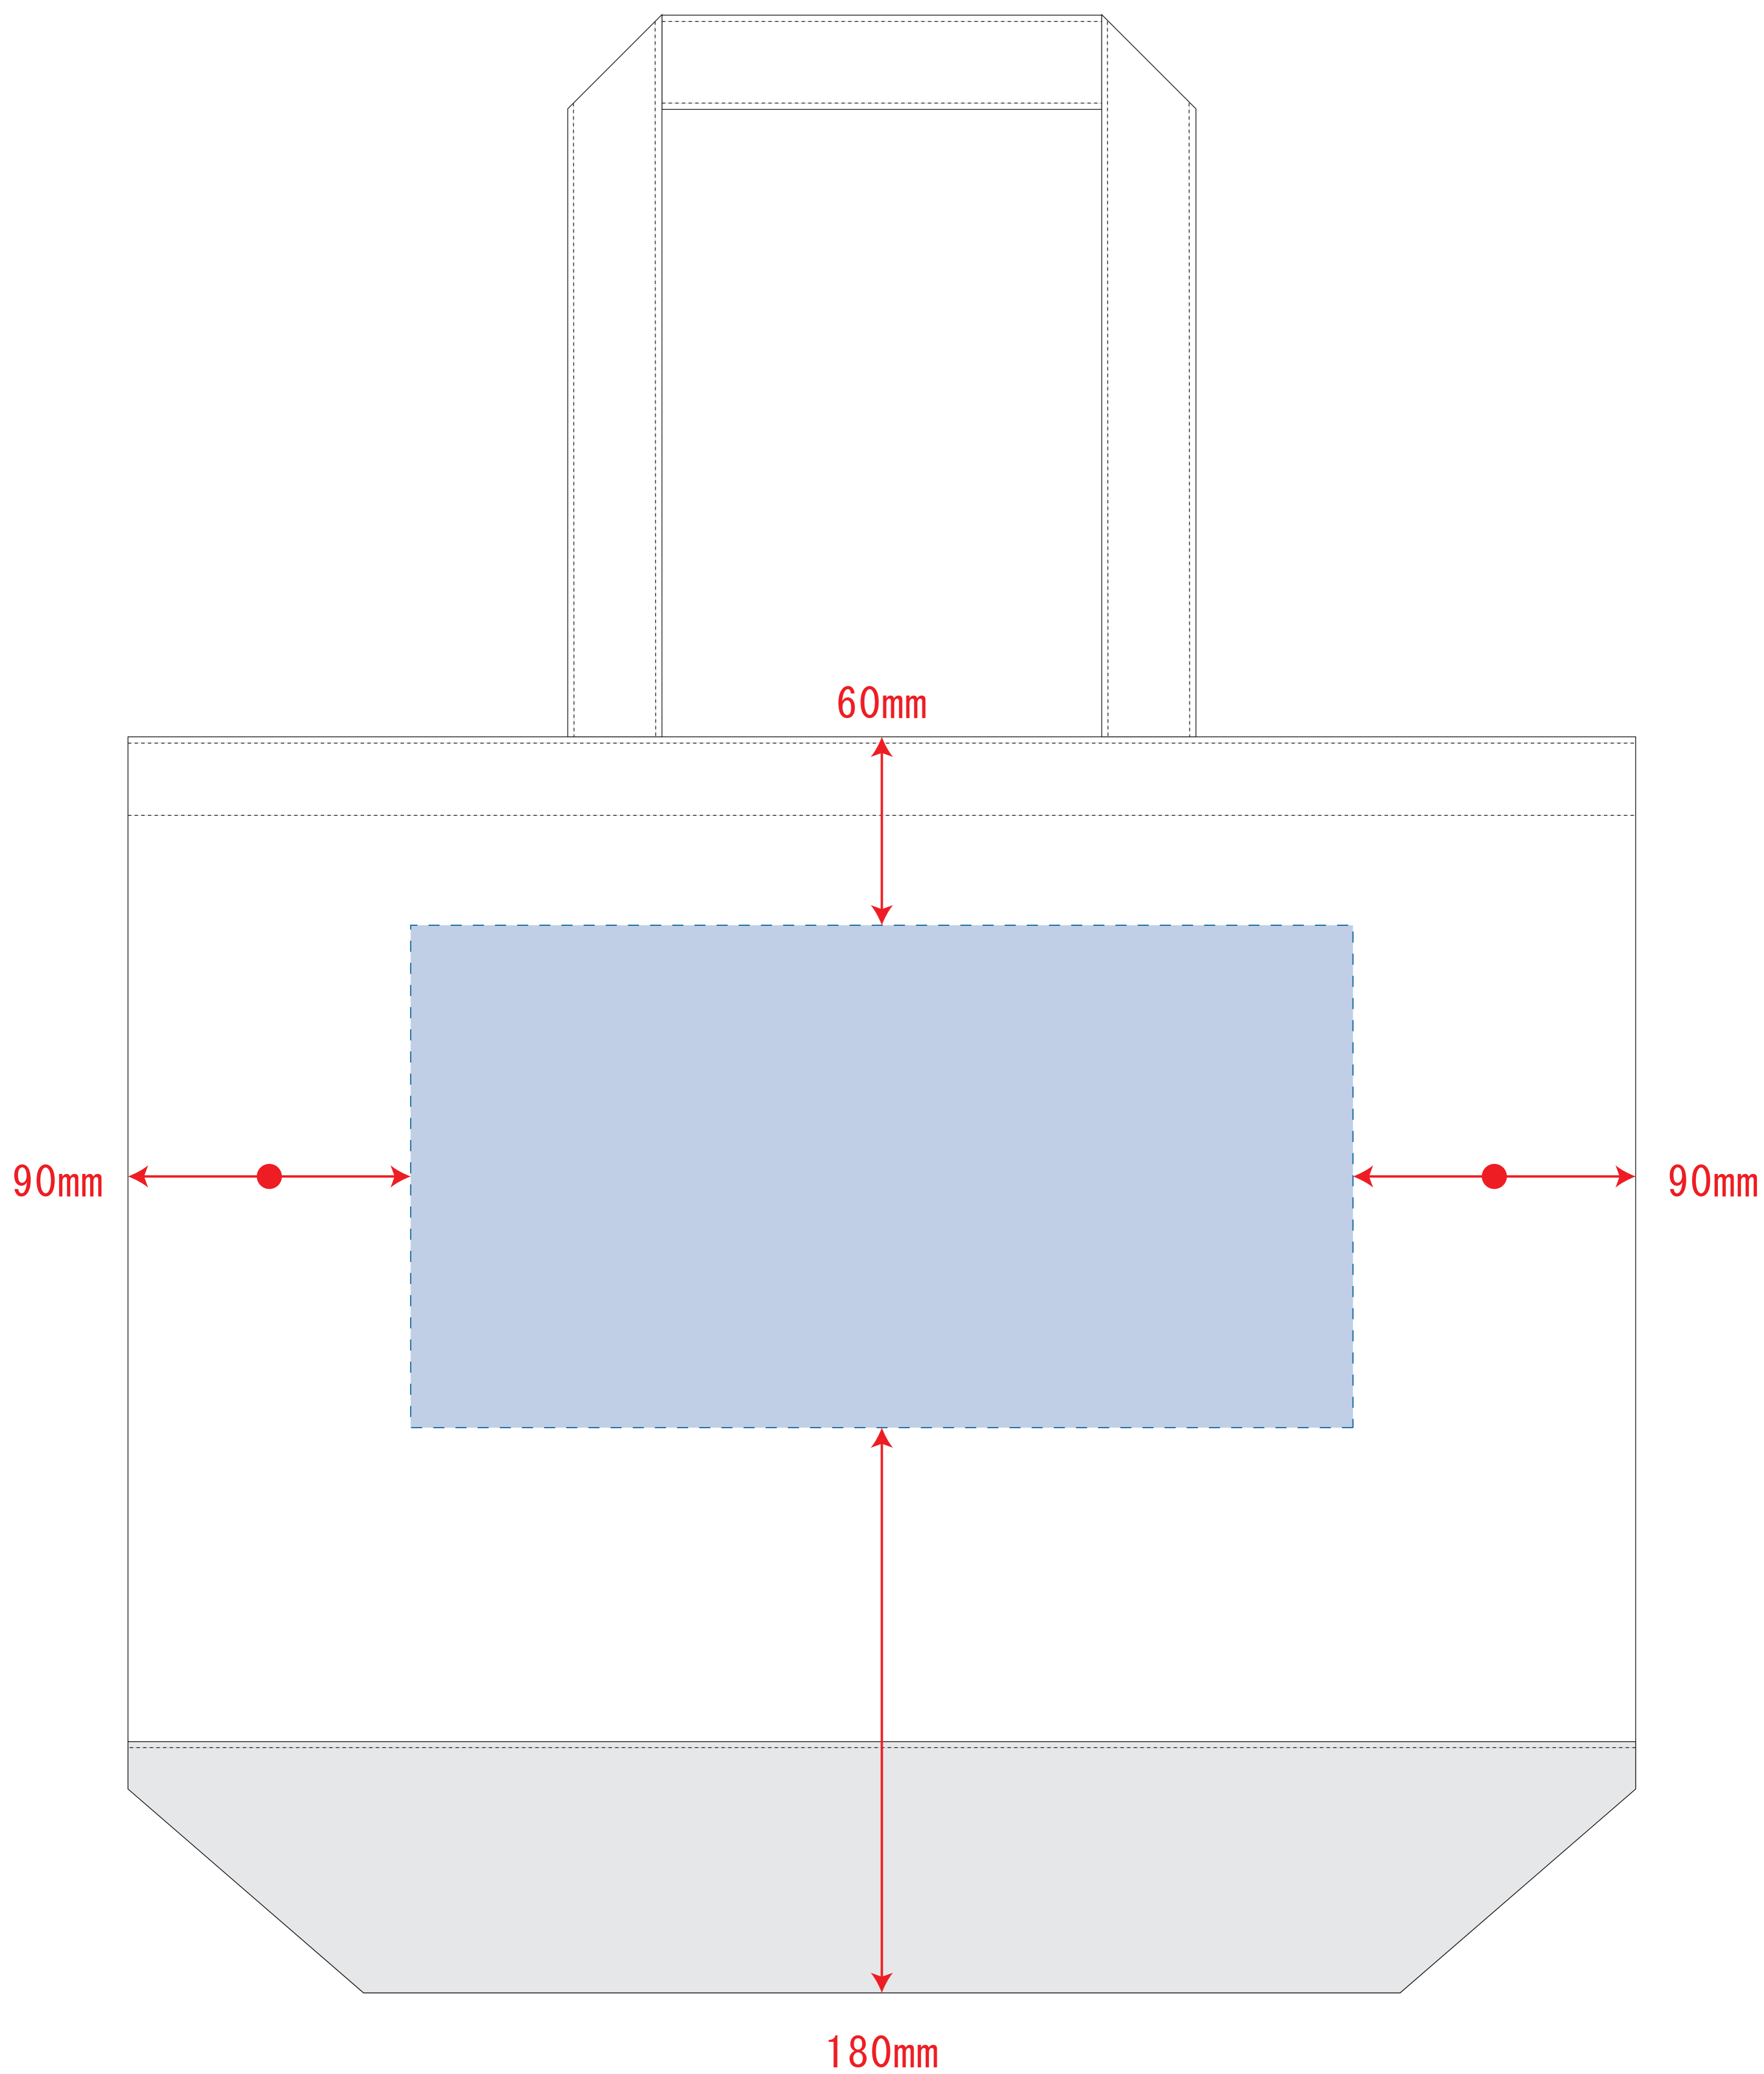

キャンバスカラーボトムトート (L)

デザインスペース : W300×H160(mm)
■シルク印刷 最大範囲 : W300×H160(mm)
■熱転写印刷 最大範囲 : W300×H160(mm)