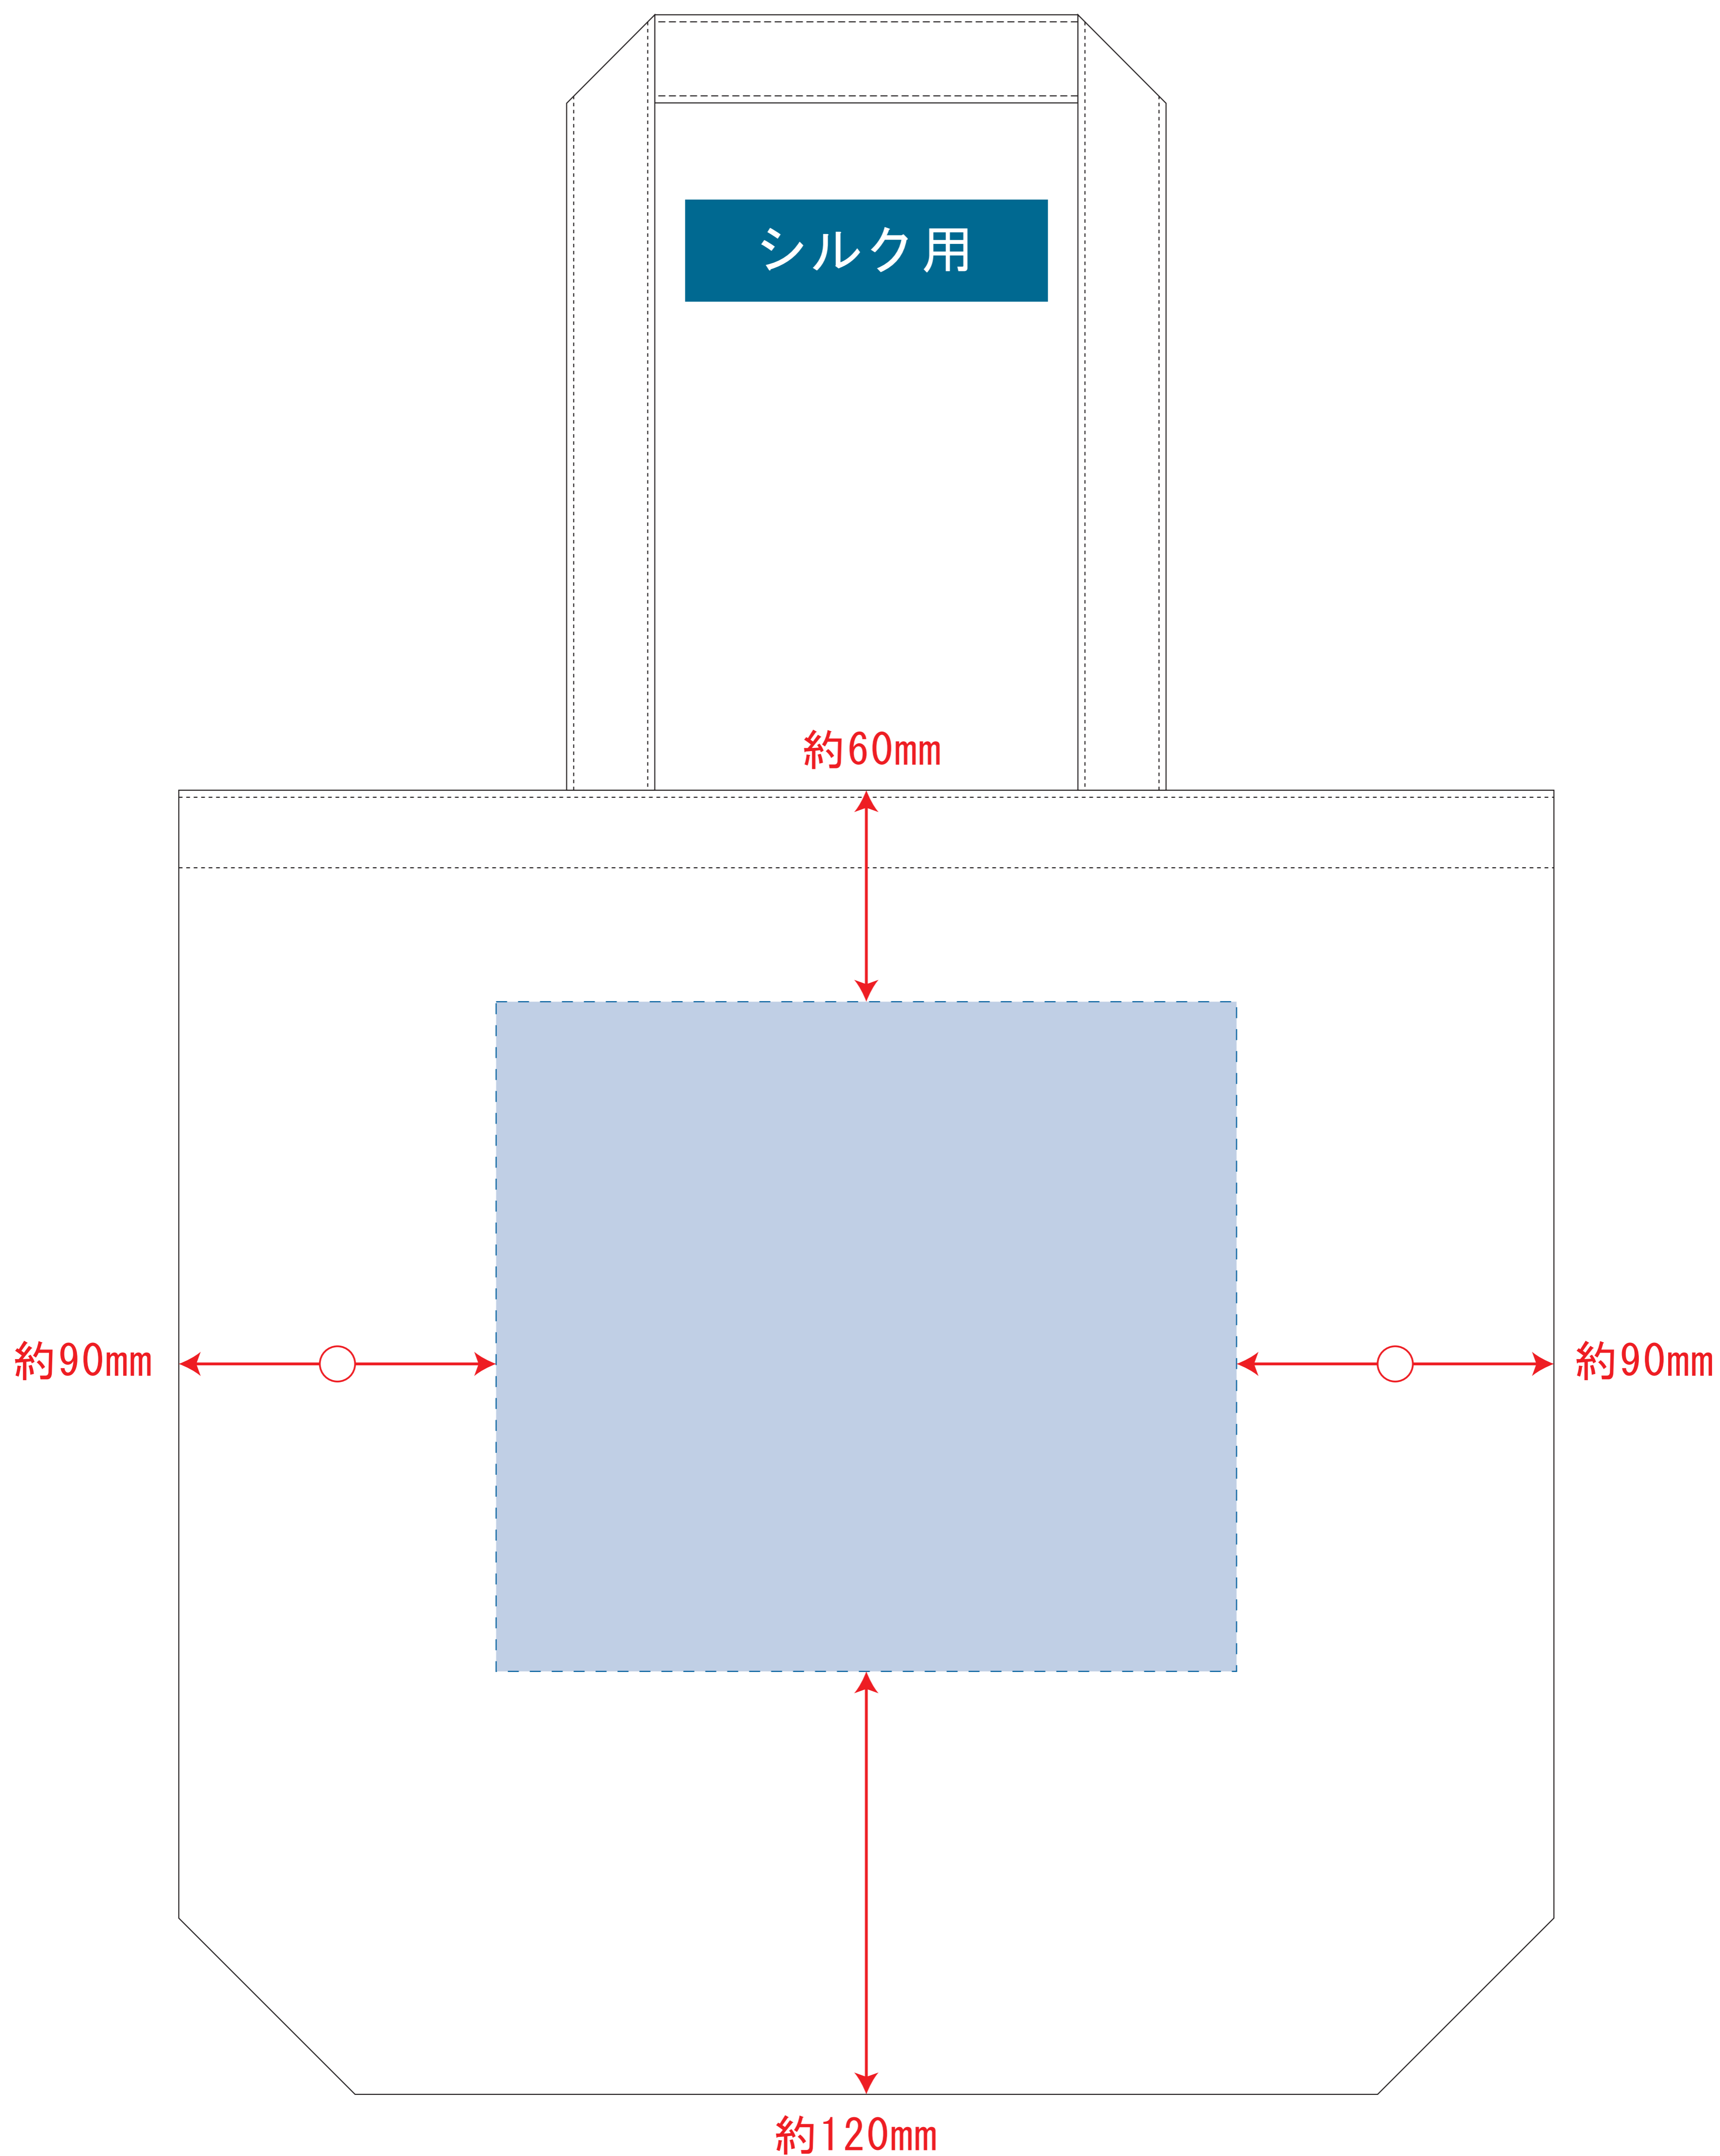

キャンバスファスナーポケットトート

レイアウト可能範囲 : W210×H190 (mm)

■シルク印刷 最大範囲 : W210×H190 (mm)

■熱転写印刷 最大範囲 : W210×H190 (mm)