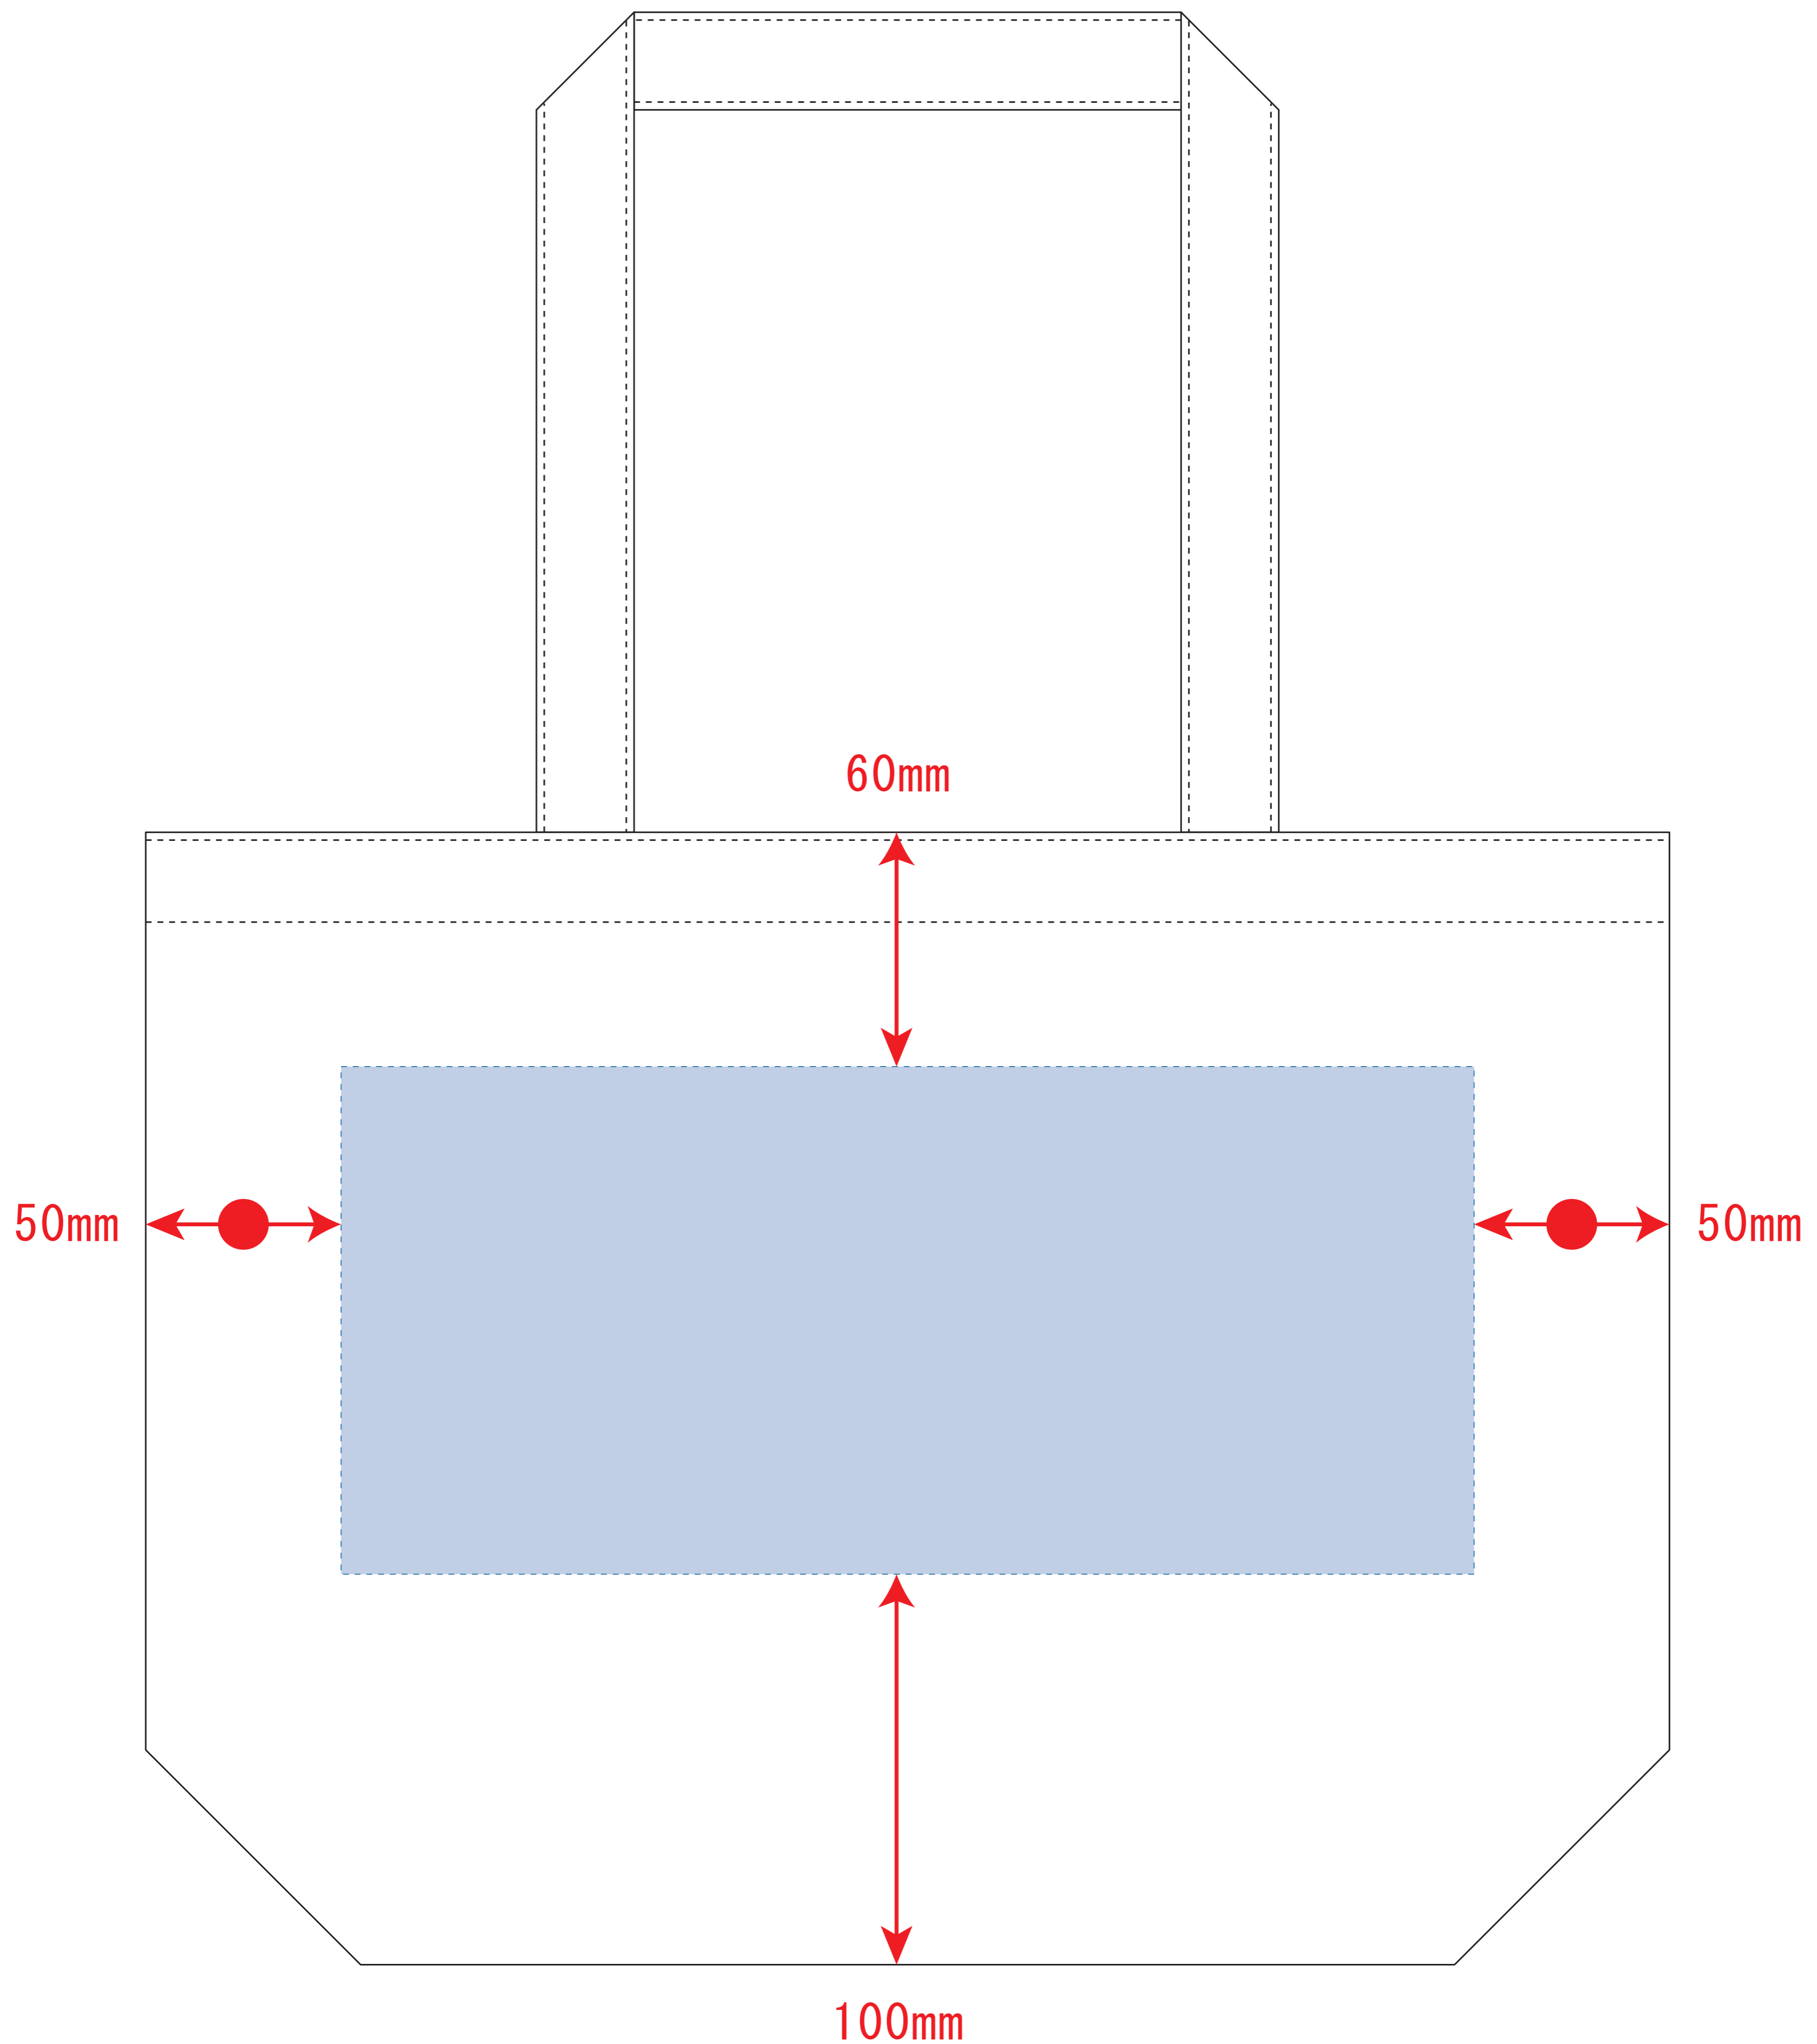

キャンバスアーバントート

制作上の注意点

- デザインサイズ:レイアウトの状態での寸法をご記入下さい。
- 刷り色:PANTONEまたはDICのチップでご指定下さい。
 - ※黒・白・金・銀はチップでご指定はできません。
 - ※刷り色が白の場合、黒でレイアウトし、指示事項/刷り色の部分に「白」とご記入下さい。
- 刷り位置:寸法線はレイアウト位置に合わせて調整して下さい。

- プリントは点線部分、網掛けの刷り範囲  以内をお願い致します。
(ベースの材質、又はデザインによりベタ面が多い場合、線が細かい場合等、調整が必要な場合がございます。)
- 細かい文字などは素材の関係上かすれたり、つぶれてしまう場合がございます。
- ベース素材のカラーにより、印刷色の仕上りが若干変わる場合がございます。

※画像データをご使用の際の注意点

- 原寸600dpiのモノクロ2階調の画像データをレイアウトして下さい。
- 画像データは別途添付して下さい。(pdfデータにリンクしたもの)

※ナチュラルのみエコマーク有り(内側)

デザインスペース : W290×H130 (mm)

■シルク印刷 最大範囲 : W250×H130 (mm)

■熱転写印刷 最大範囲 : W250×H130 (mm)

■インクジェット印刷 最大範囲 : W250×H130 (mm)