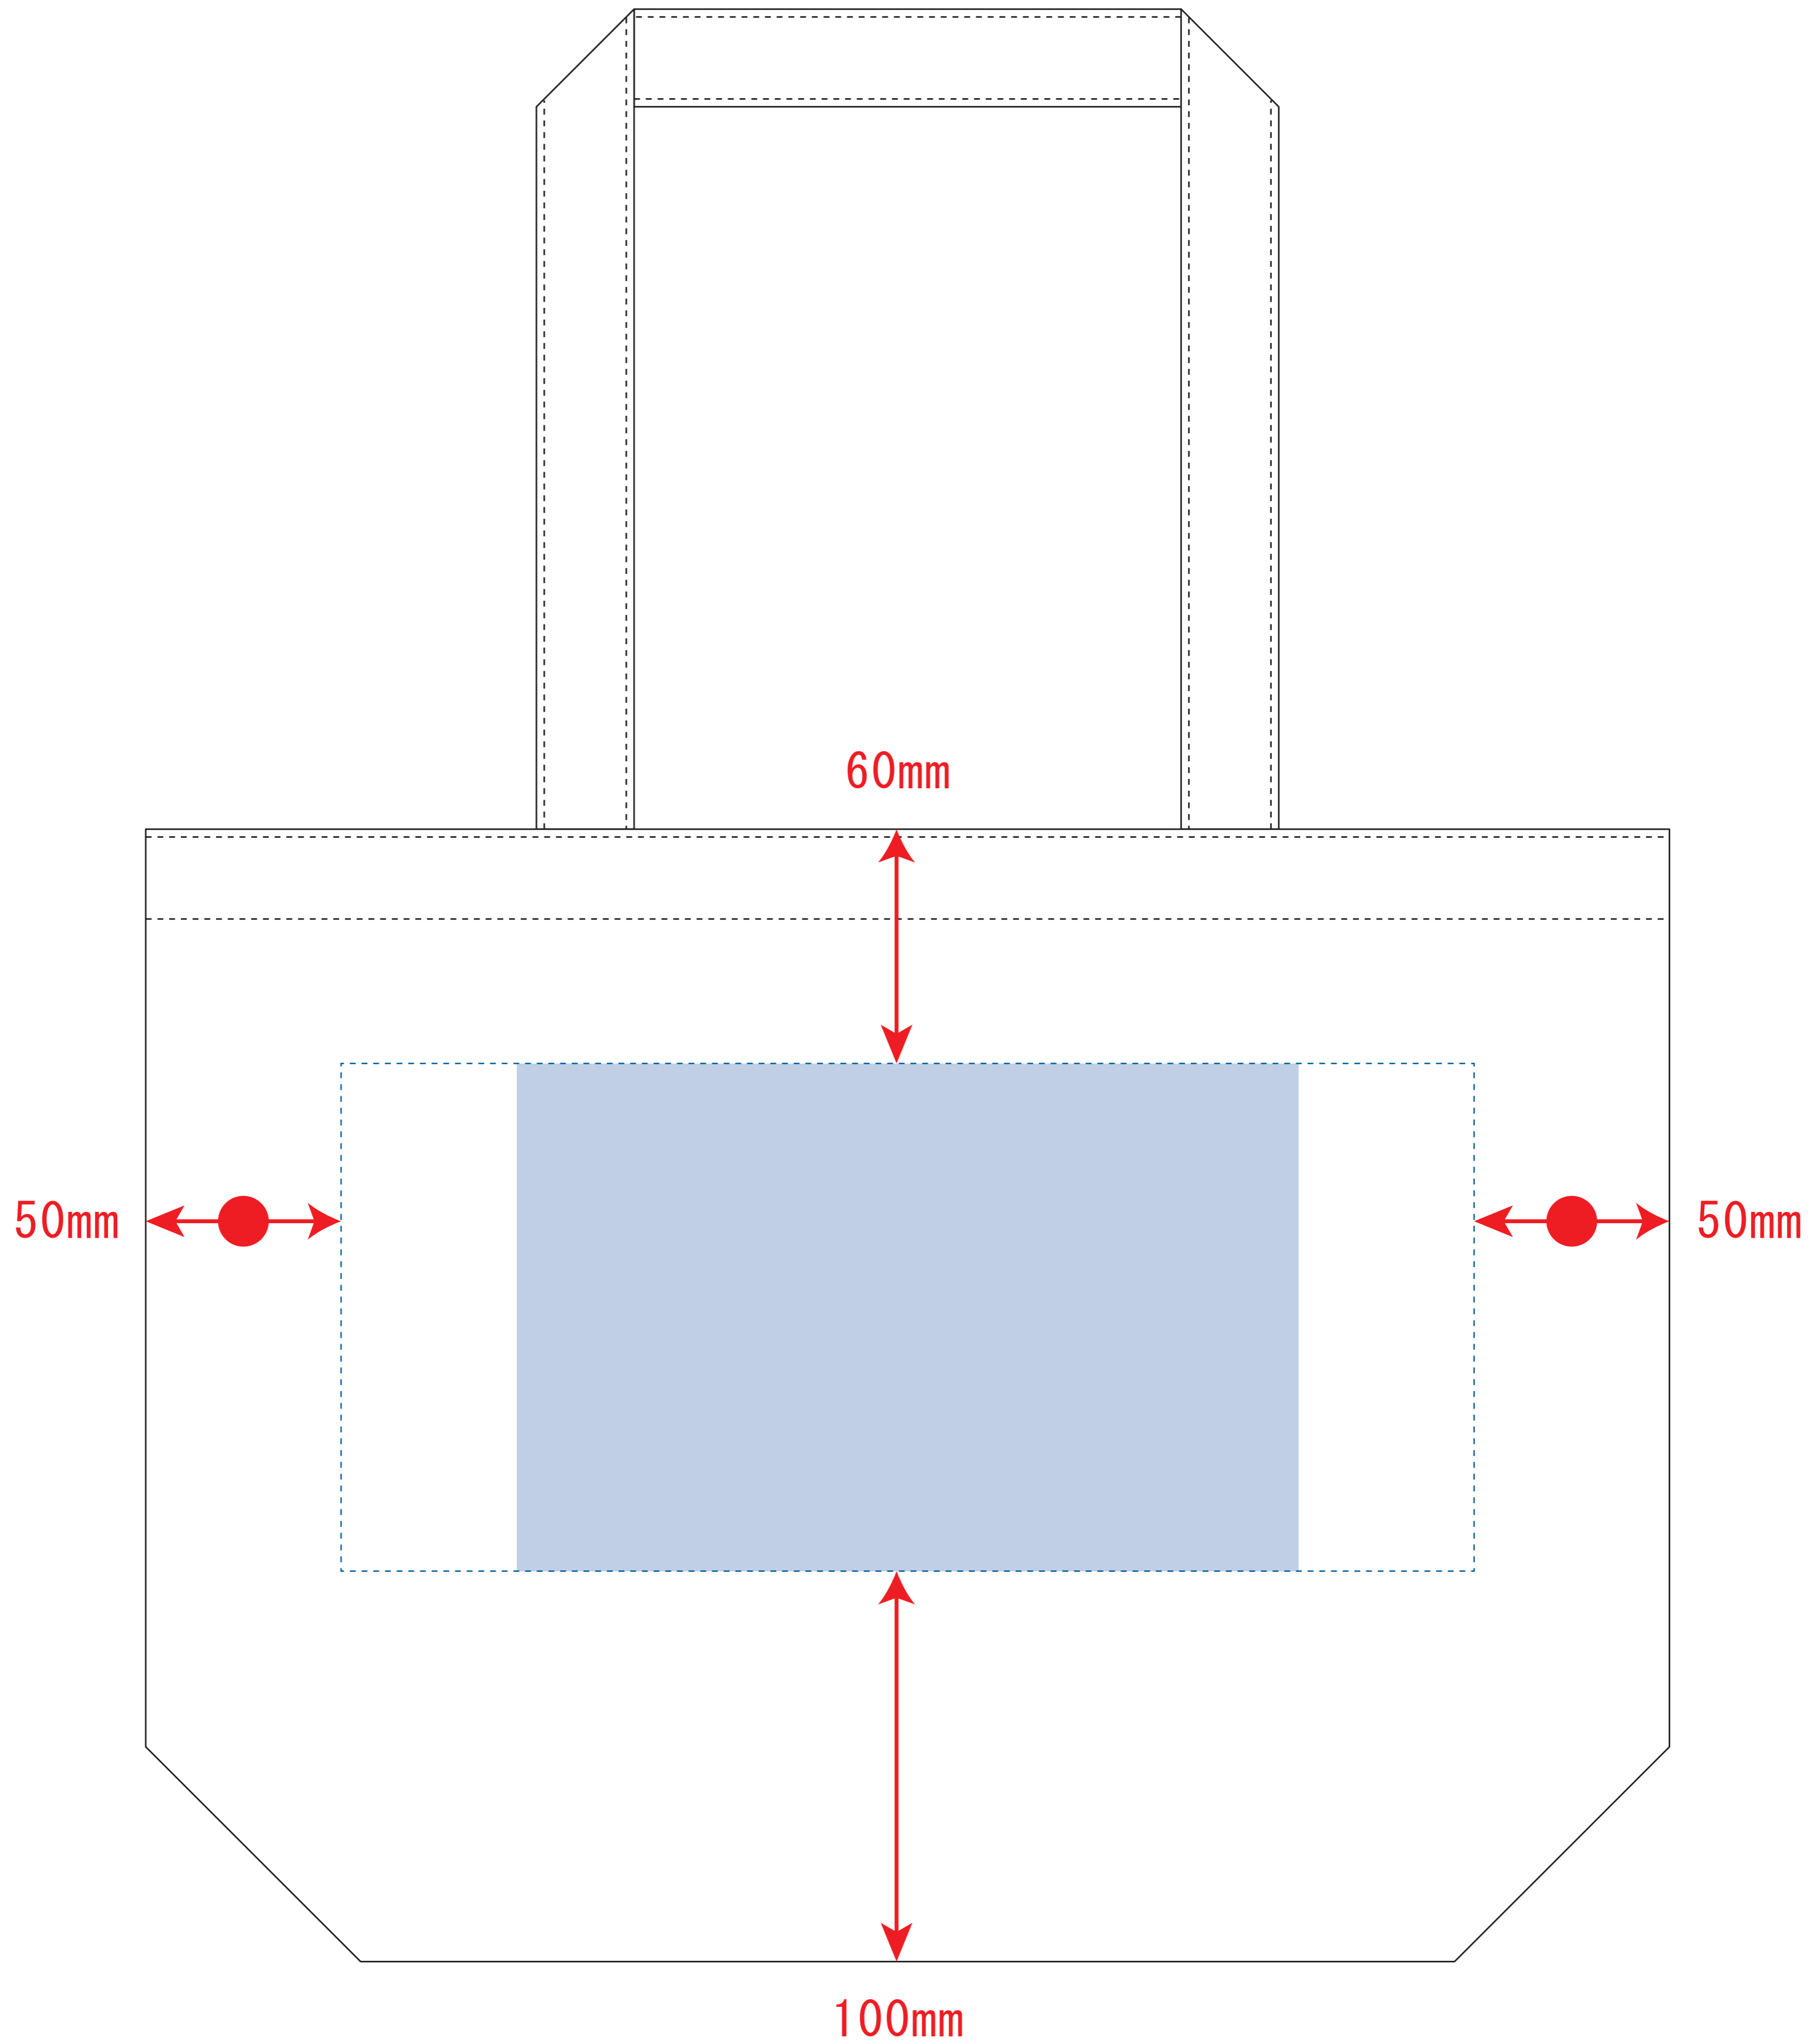

キャンバスアーバントート

制作上の注意点

- デザインサイズ:レイアウトの状態での寸法をご記入下さい。
- 刷り色:PANTONEまたはDICのチップでご指定下さい。
 - ※黒・白・金・銀はチップでご指定はできません。
 - ※刷り色が白の場合、黒でレイアウトし、指示事項/刷り色の部分に「白」とご記入下さい。
- 刷り位置:寸法線はレイアウト位置に合わせて調整して下さい。

- プリントは点線部分、網掛けの刷り範囲  以内をお願いします。
(ベースの材質、又はデザインによりベタ面が多い場合、線が細かい場合等、調整が必要な場合がございます。)
- 細かい文字などは素材の関係上かすれたり、つぶれてしまう場合がございます。
- ベース素材のカラーにより、印刷色の仕上りが若干変わる場合がございます。

※画像データをご使用の際の注意点

- 原寸600dpiのモノクロ2階調の画像データをレイアウトして下さい。
- 画像データは別途添付して下さい。(pdfデータにリンクしたもの)

※ナチュラルのみエコマーク有り(内側)

デザインスペース : W290×H130 (mm)

■シルク印刷 最大範囲 : W250×H130 (mm)

■熱転写印刷 最大範囲 : W250×H130 (mm)

■インクジェット印刷 最大範囲 : W250×H130 (mm)