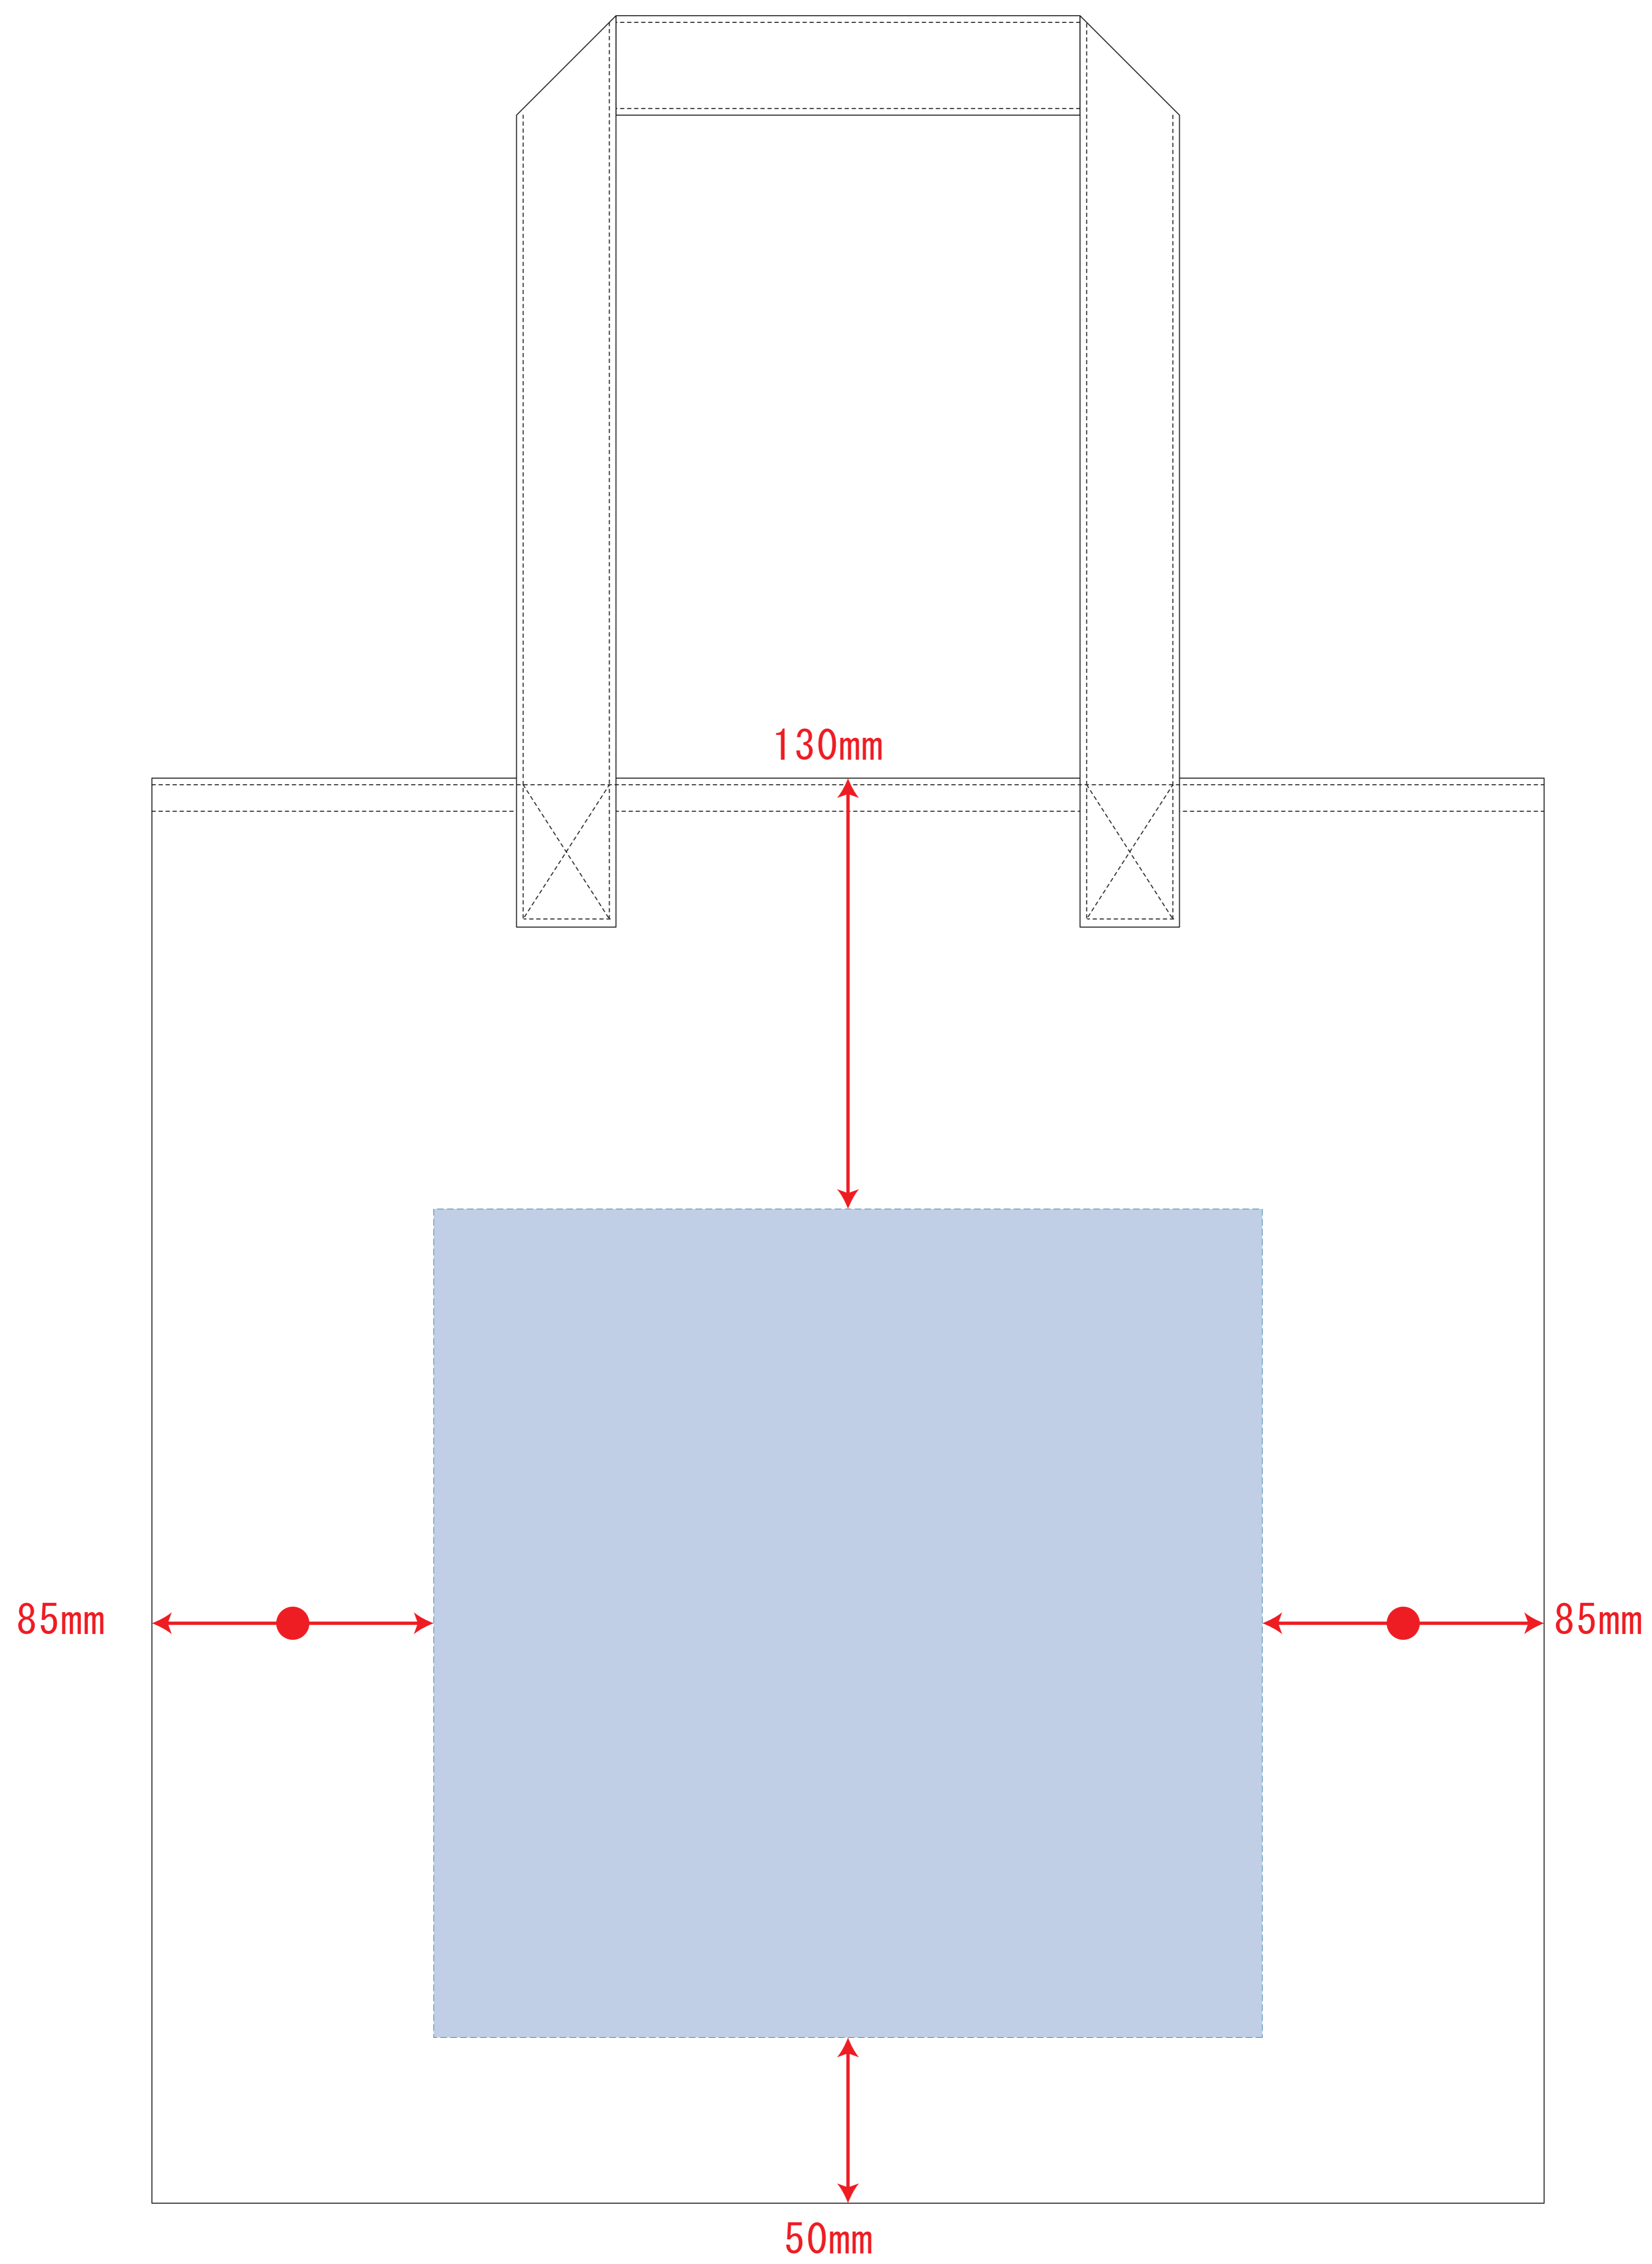

# キャンバスアウトハンドルフラットトート

※ナチュラルのみエコマーク有り（内側）

レイアウト可能範囲：W250×H250（mm）

■シルク印刷 最大範囲：W250×H250（mm）

■熱転写印刷 最大範囲：W250×H250（mm）

■インクジェット印刷 最大範囲：W250×H250（mm）