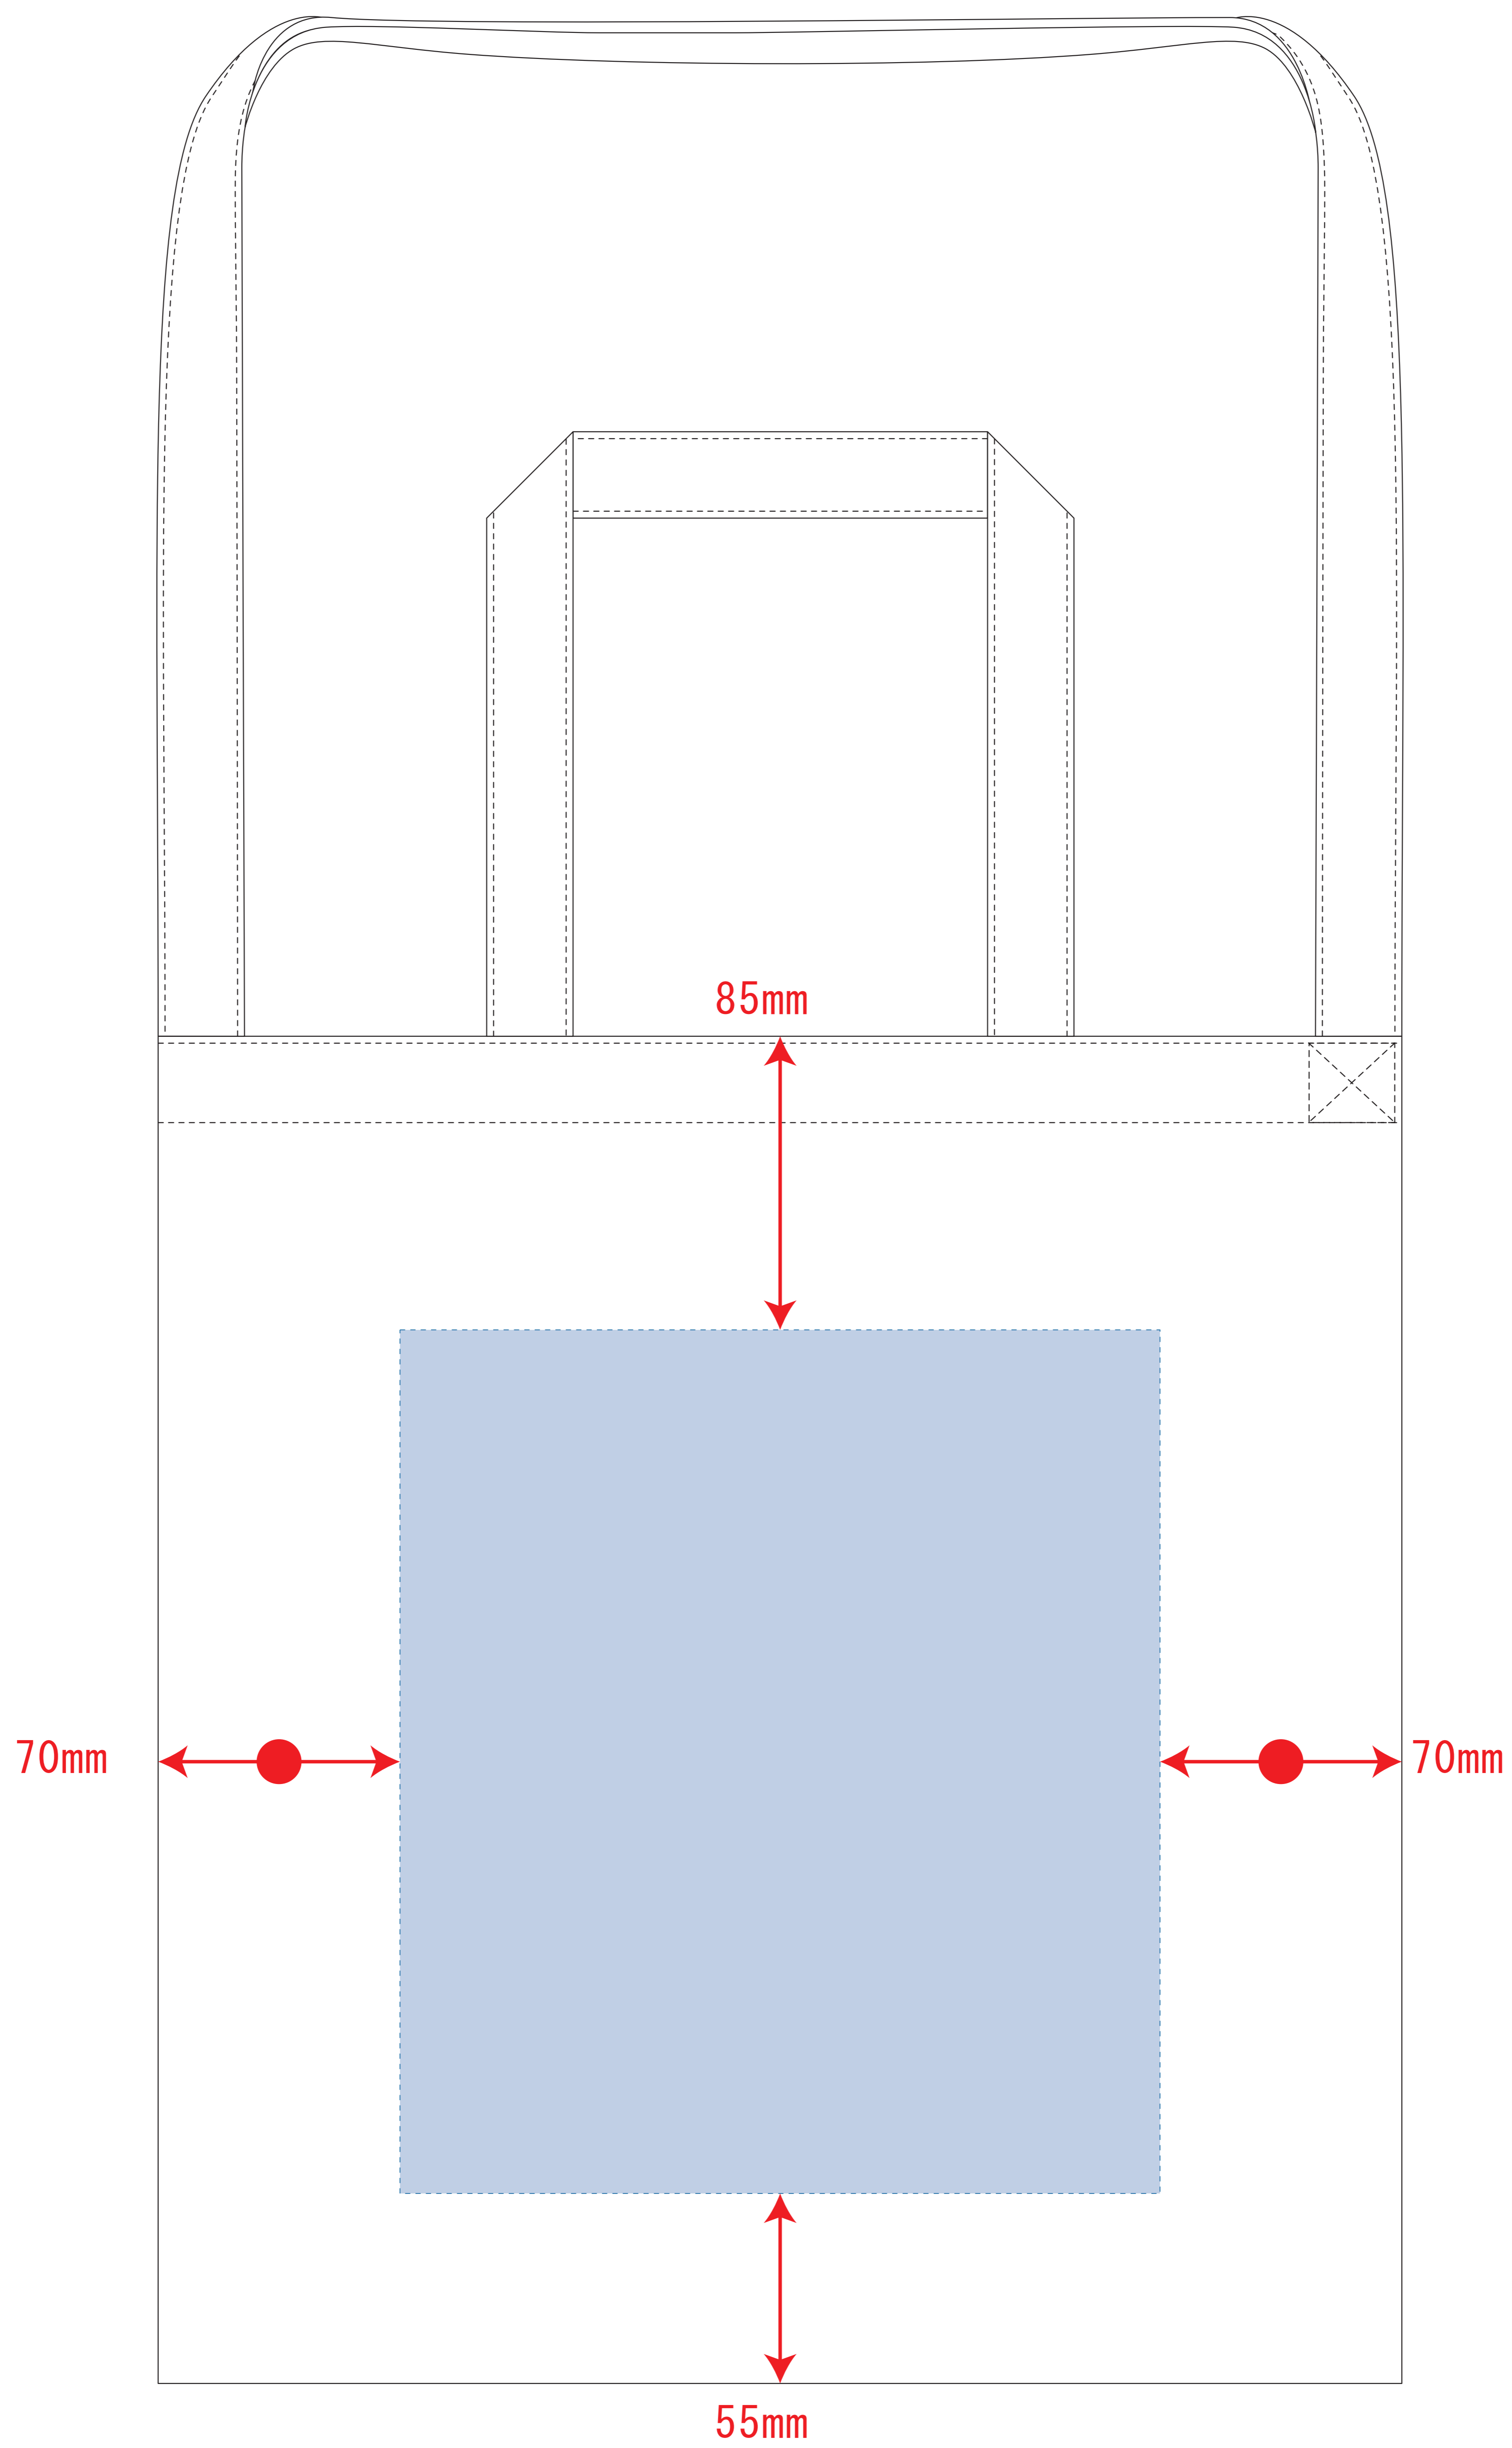

キャンバス2スタイルショルダートート

※ナチュラルのみエコマークあり（内側）

デザインスペース：W220×H250（mm）

■シルク印刷 最大範囲：W220×H250（mm）

■熱転写印刷 最大範囲：W220×H250（mm）

■インクジェット印刷 最大範囲：W220×H250（mm）