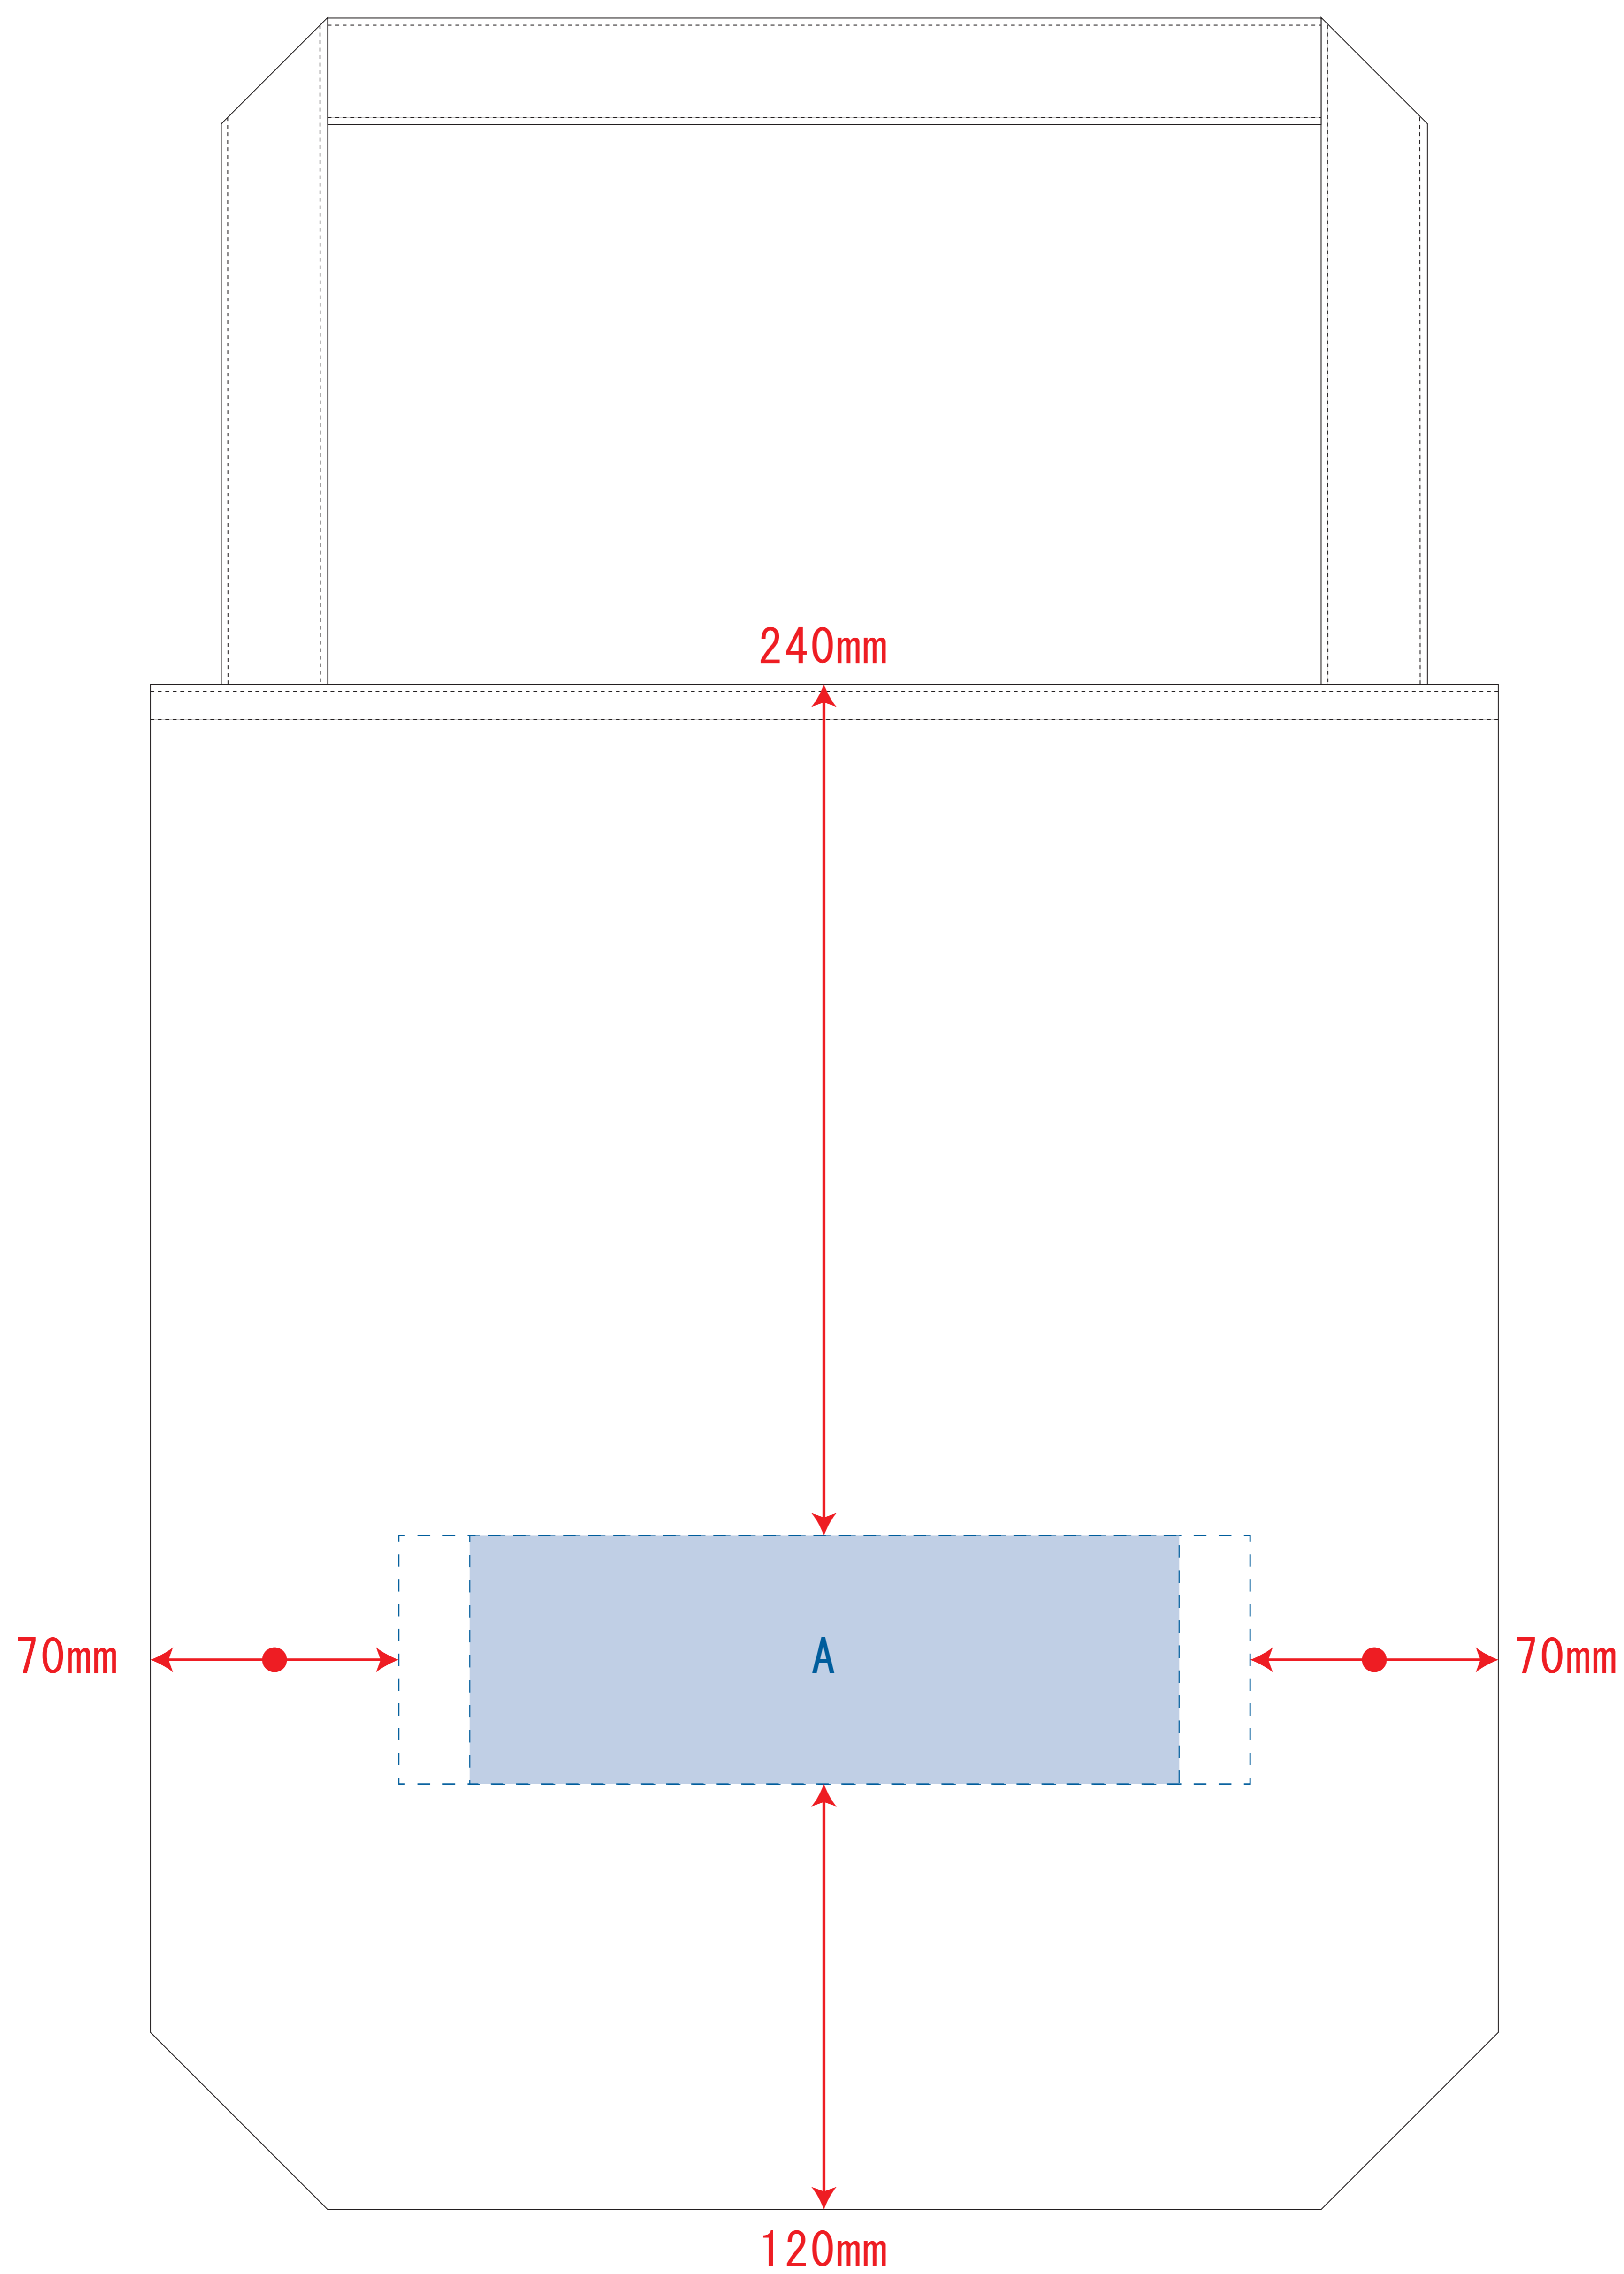

# キャンバス口折れショルダートート

※ナチュラルのみエコマーク有り(内側)

デザインスペース: A・B/W240×H70(mm)

■シルク印刷 最大範囲: A・B/W240×H70(mm)

■インクジェット印刷 最大範囲: A・B/W240×H70(mm)