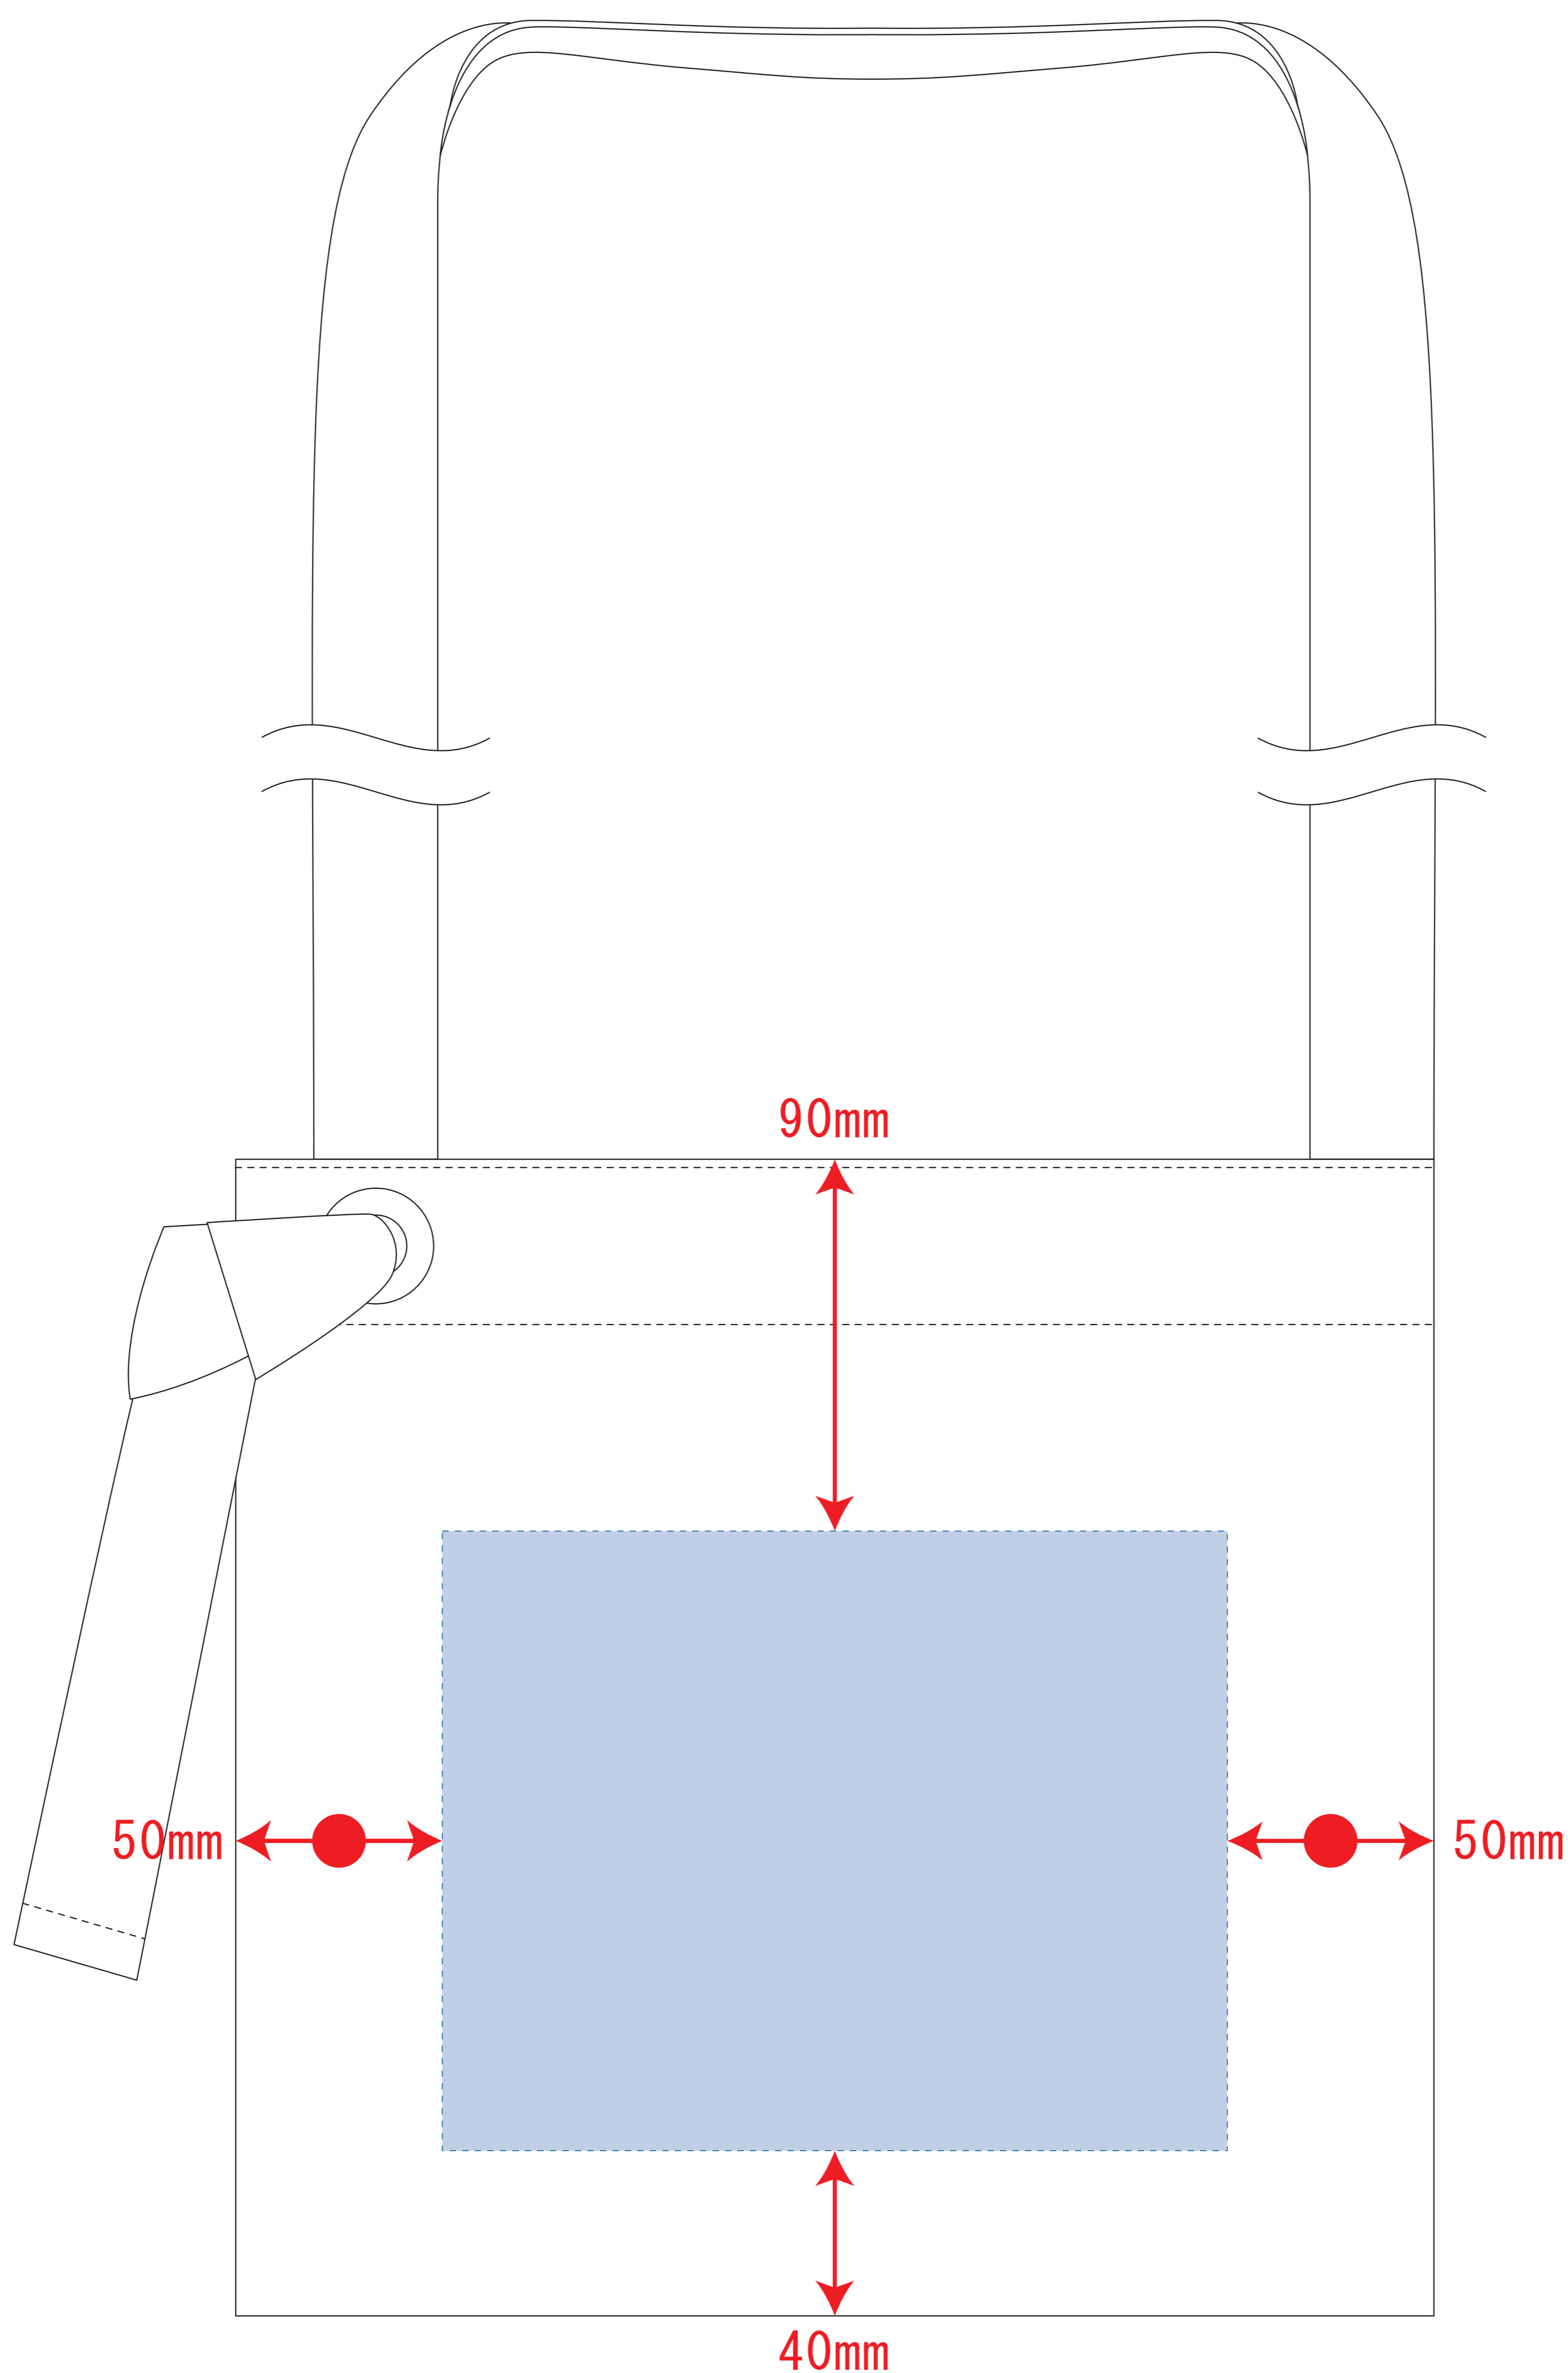

キャンバススクエアサコッシュ

制作上の注意点

- デザインサイズレイアウトの状態での寸法をご記入下さい。
 - 刷り色:PANTONEまたはDICのチップでご指定下さい。
 - ※黒・白・金・銀はチップでのご指定はできません。
 - ※刷り色が白の場合、黒でレイアウトし、指示事項/刷り色の部分に「白」とご記入下さい。
 - 刷り位置:寸法線はレイアウト位置に合わせて調整して下さい。
 - プリントは点線部分、網掛けの刷り範囲  以内をお願い致します。
(ベースの材質、又はデザインによりベタ面が多い場合、線が細かい場合等、調整が必要な場合がございます。)
 - 細かい文字などは素材の関係上かすれたり、つぶれてしまう場合がございます。
 - ベース素材のカラーにより、印刷色の仕上りが若干変わる場合がございます。
- ※画像データをご使用の際の注意点
- 原寸600dpiのモノクロ2階調の画像データをレイアウトして下さい。
 - 画像データは別途添付して下さい。(pdfデータにリンクしたもの)

デザインスペース : W190×H150 (mm)

■シルク印刷 最大範囲 : W190×H150 (mm)

■熱転写印刷 最大範囲 : W190×H150 (mm)