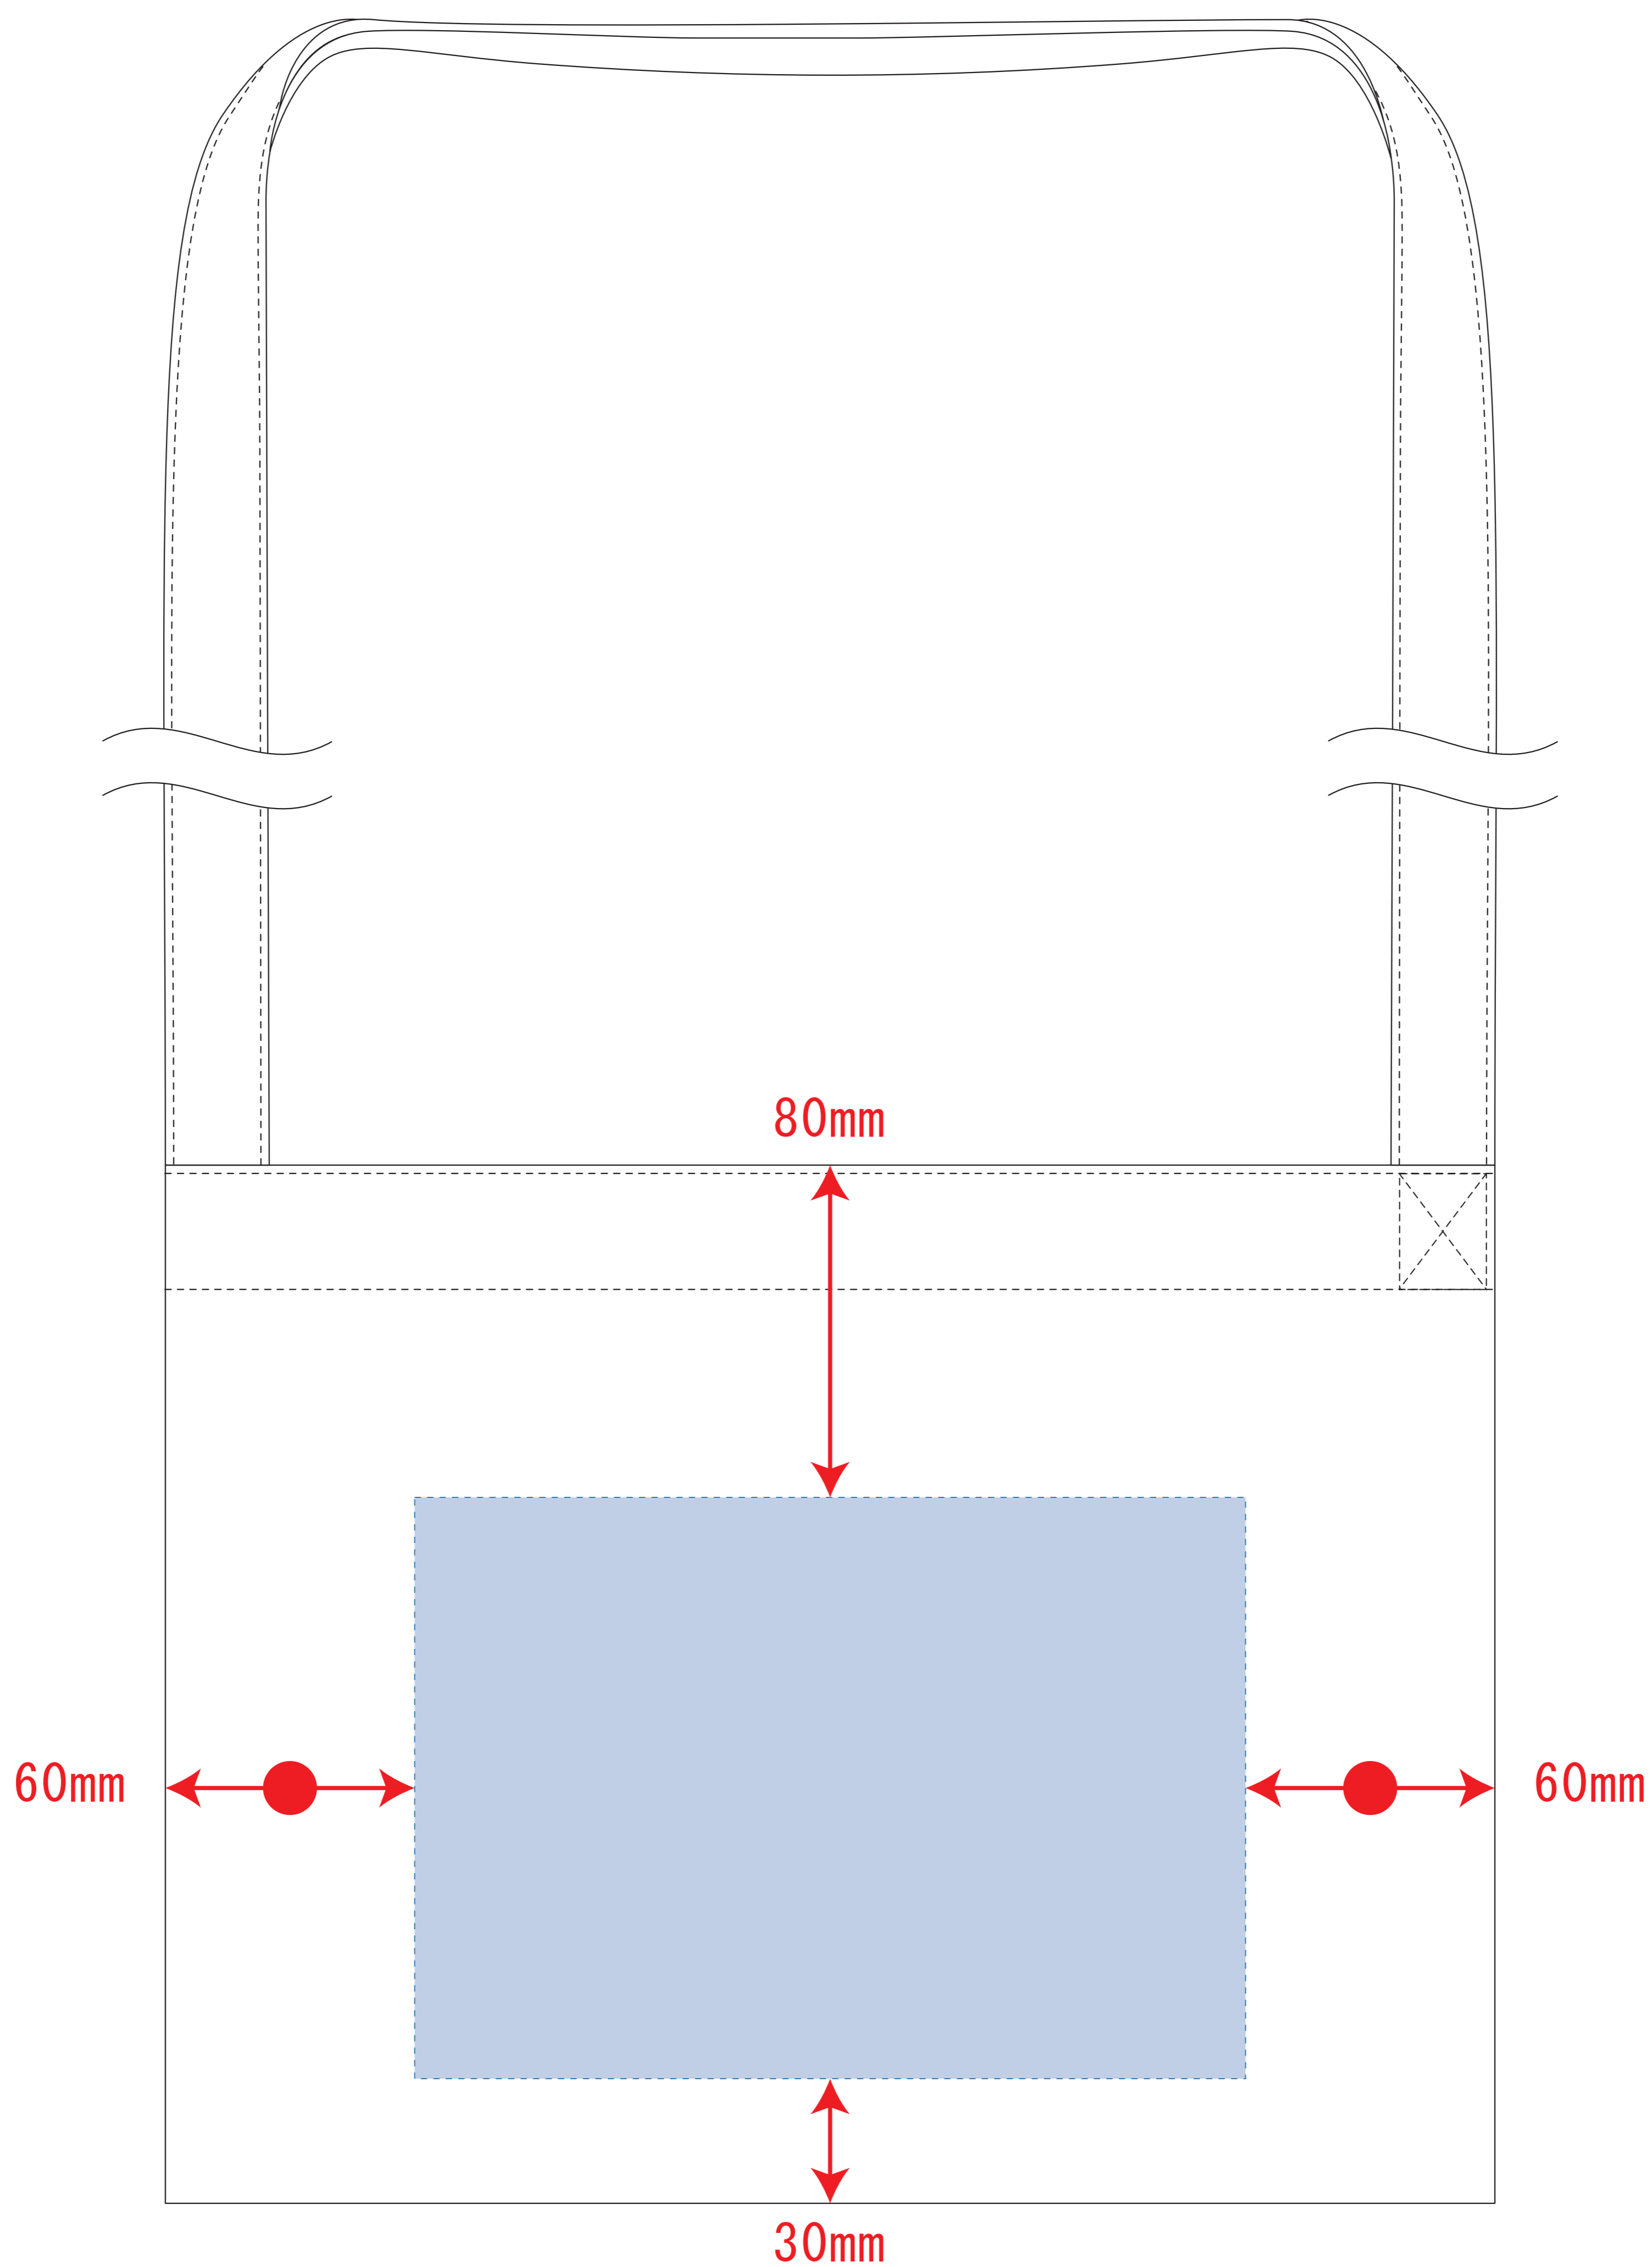

# キャンバスサコッシュ インナーポケット付

- 制作上の注意点
- デザインサイズレイアウトの状態での寸法をご記入下さい。
  - 刷り色:PANTONEまたはDICのチップでご指定下さい。
    - ※黒・白・金・銀はチップでのご指定はできません。
    - ※刷り色が白の場合、黒でレイアウトし、指示事項/刷り色の部分に「白」とご記入下さい。
  - 刷り位置:寸法線はレイアウト位置に合わせて調整して下さい。
  - プリントは点線部分、網掛けの刷り範囲  以内をお願い致します。  
(ベースの材質、又はデザインによりベタ面が多い場合、線が細かい場合等、調整が必要な場合がございます。)
  - 細かい文字などは素材の関係上かすれたり、つぶれてしまう場合がございます。
  - ベース素材のカラーにより、印刷色の仕上りが若干変わる場合がございます。
- ※画像データをご使用の際の注意点
- 原寸600dpiのモノクロ2階調の画像データをレイアウトして下さい。
  - 画像データは別途添付して下さい。(pdfデータにリンクしたもの)

※内ポケット有(内ポケットが付いている側は印刷不可)

※ナチュラルのみエコマークあり(内側)

デザインスペース : W200×H140 (mm)

■シルク印刷 最大範囲 : W200×H140 (mm)

■インクジェット印刷 最大範囲 : W200×H140 (mm)