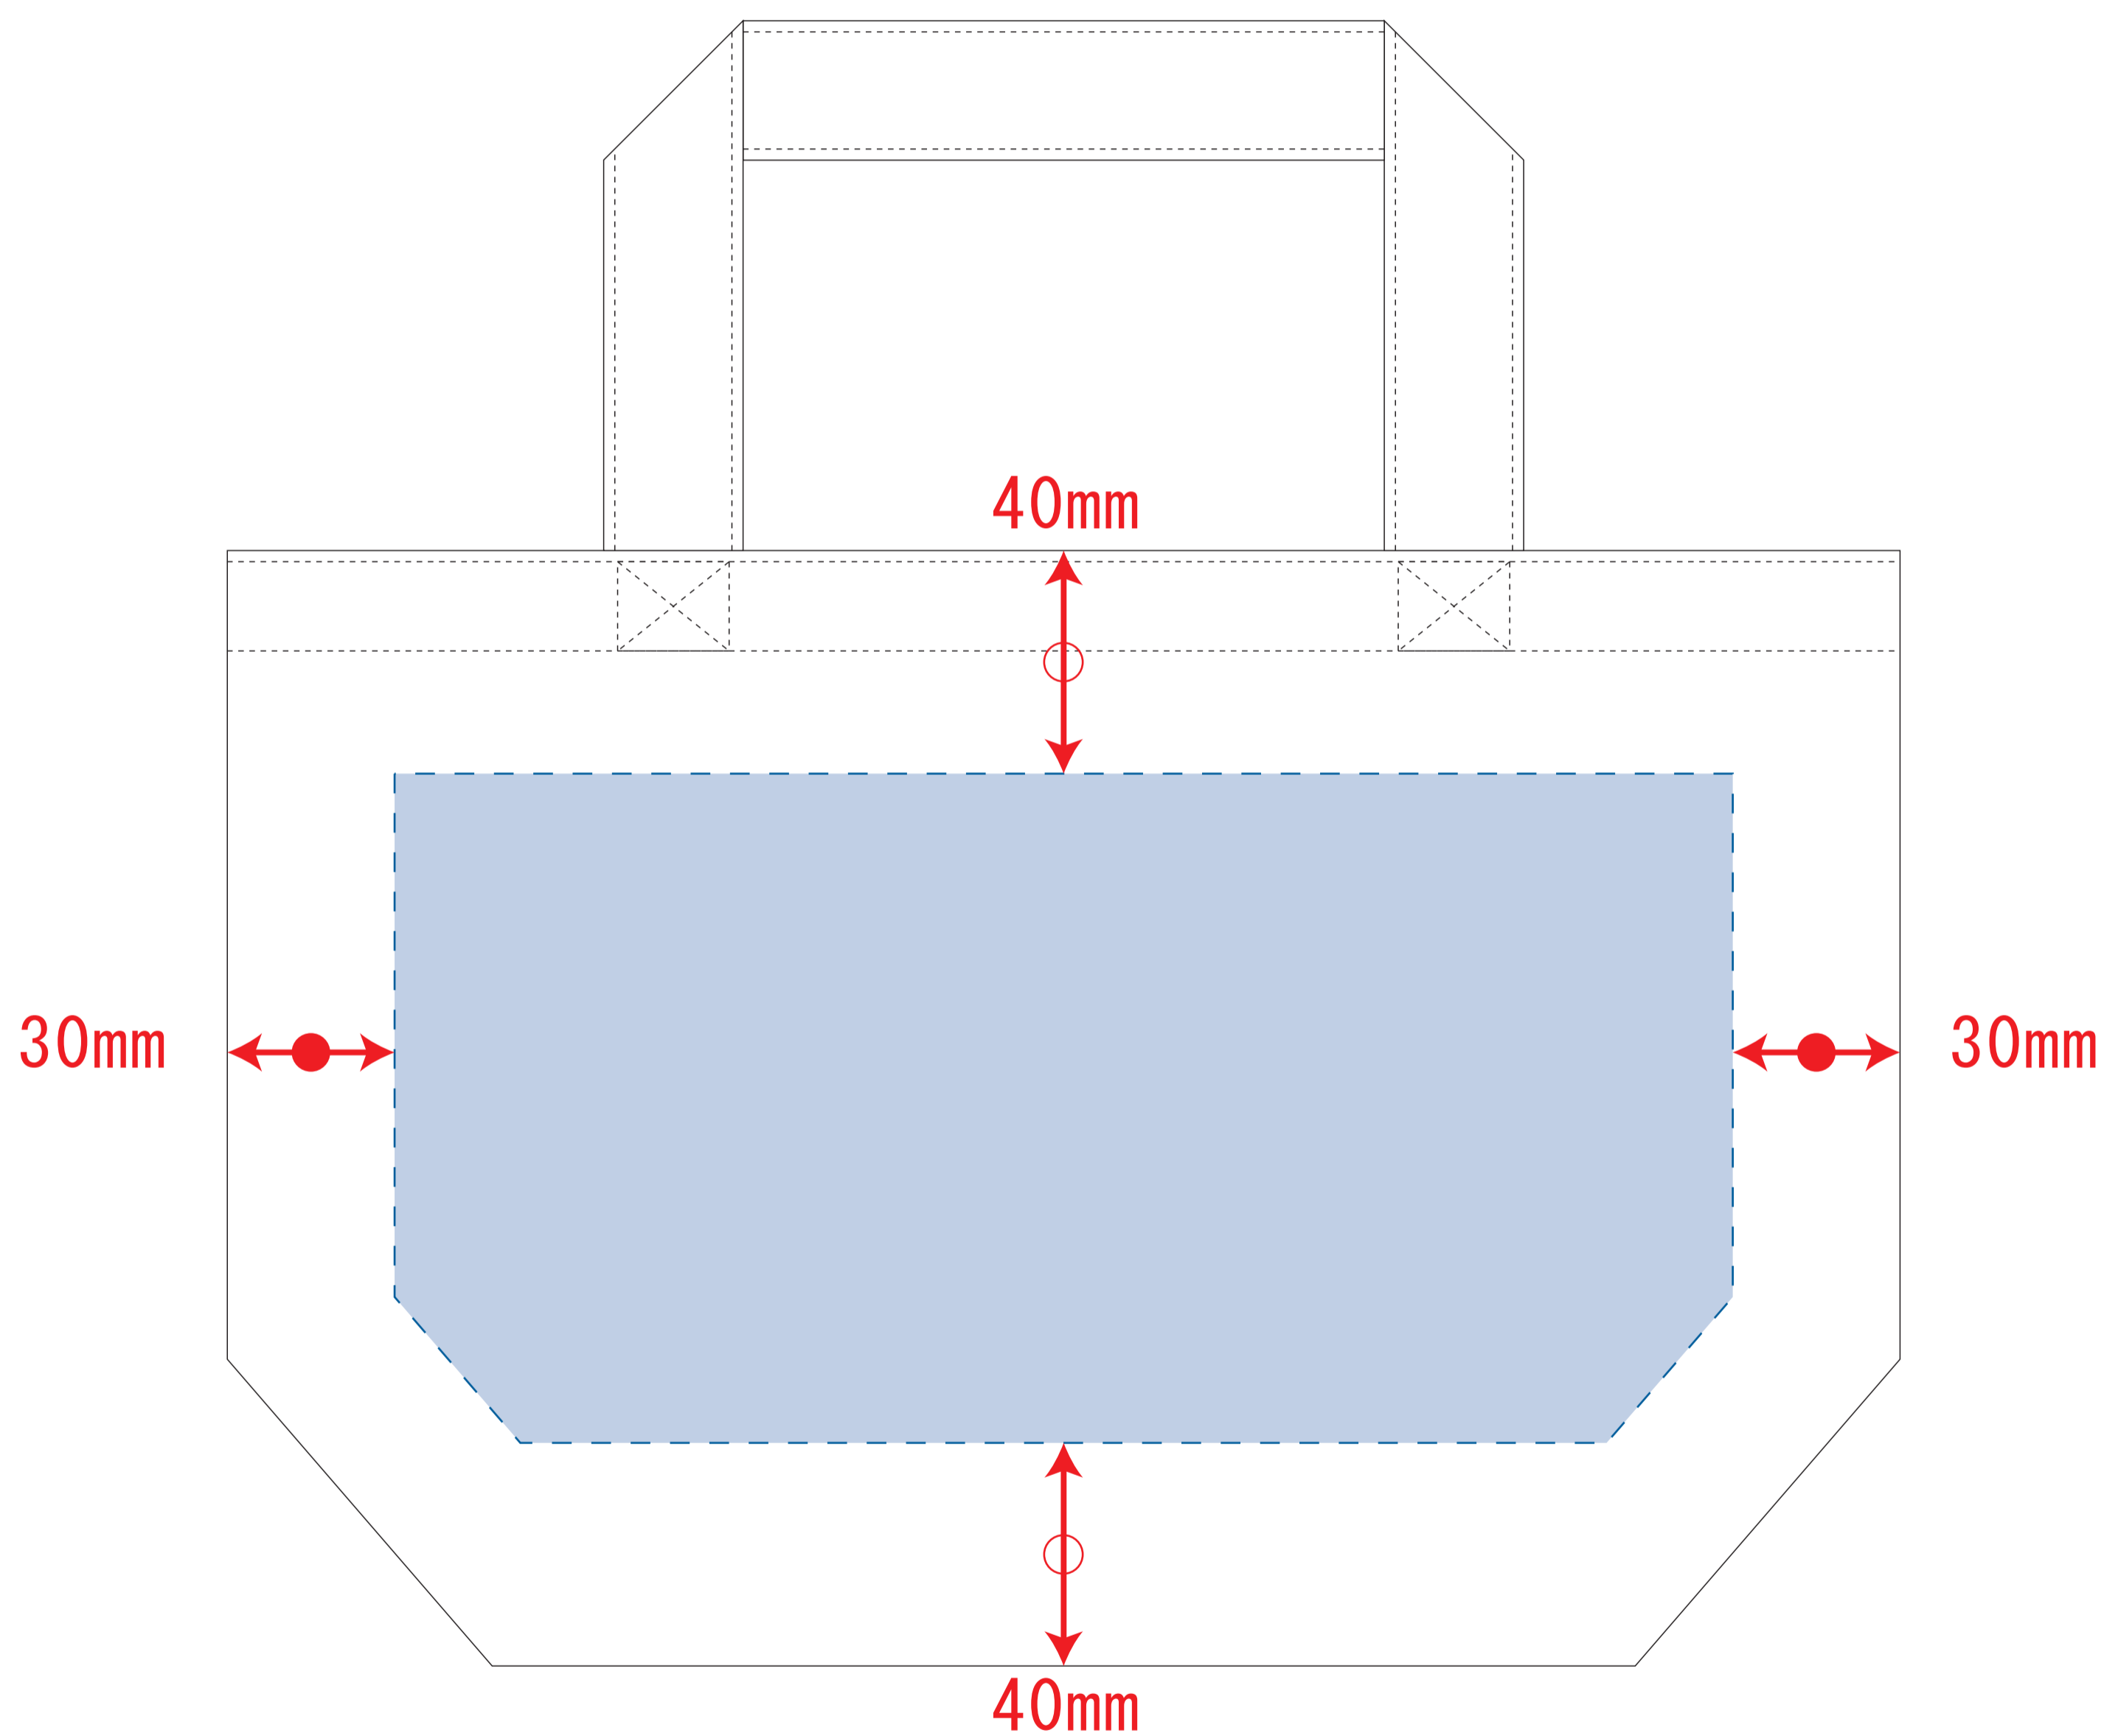

# キャンバストート (S)

※ナチュラルのみエコマーク有り(内側)

デザインスペース : W240×H120 (mm)

■シルク印刷 最大範囲 : W240×H120 (mm)

■熱転写印刷 最大範囲 : W240×H120 (mm)