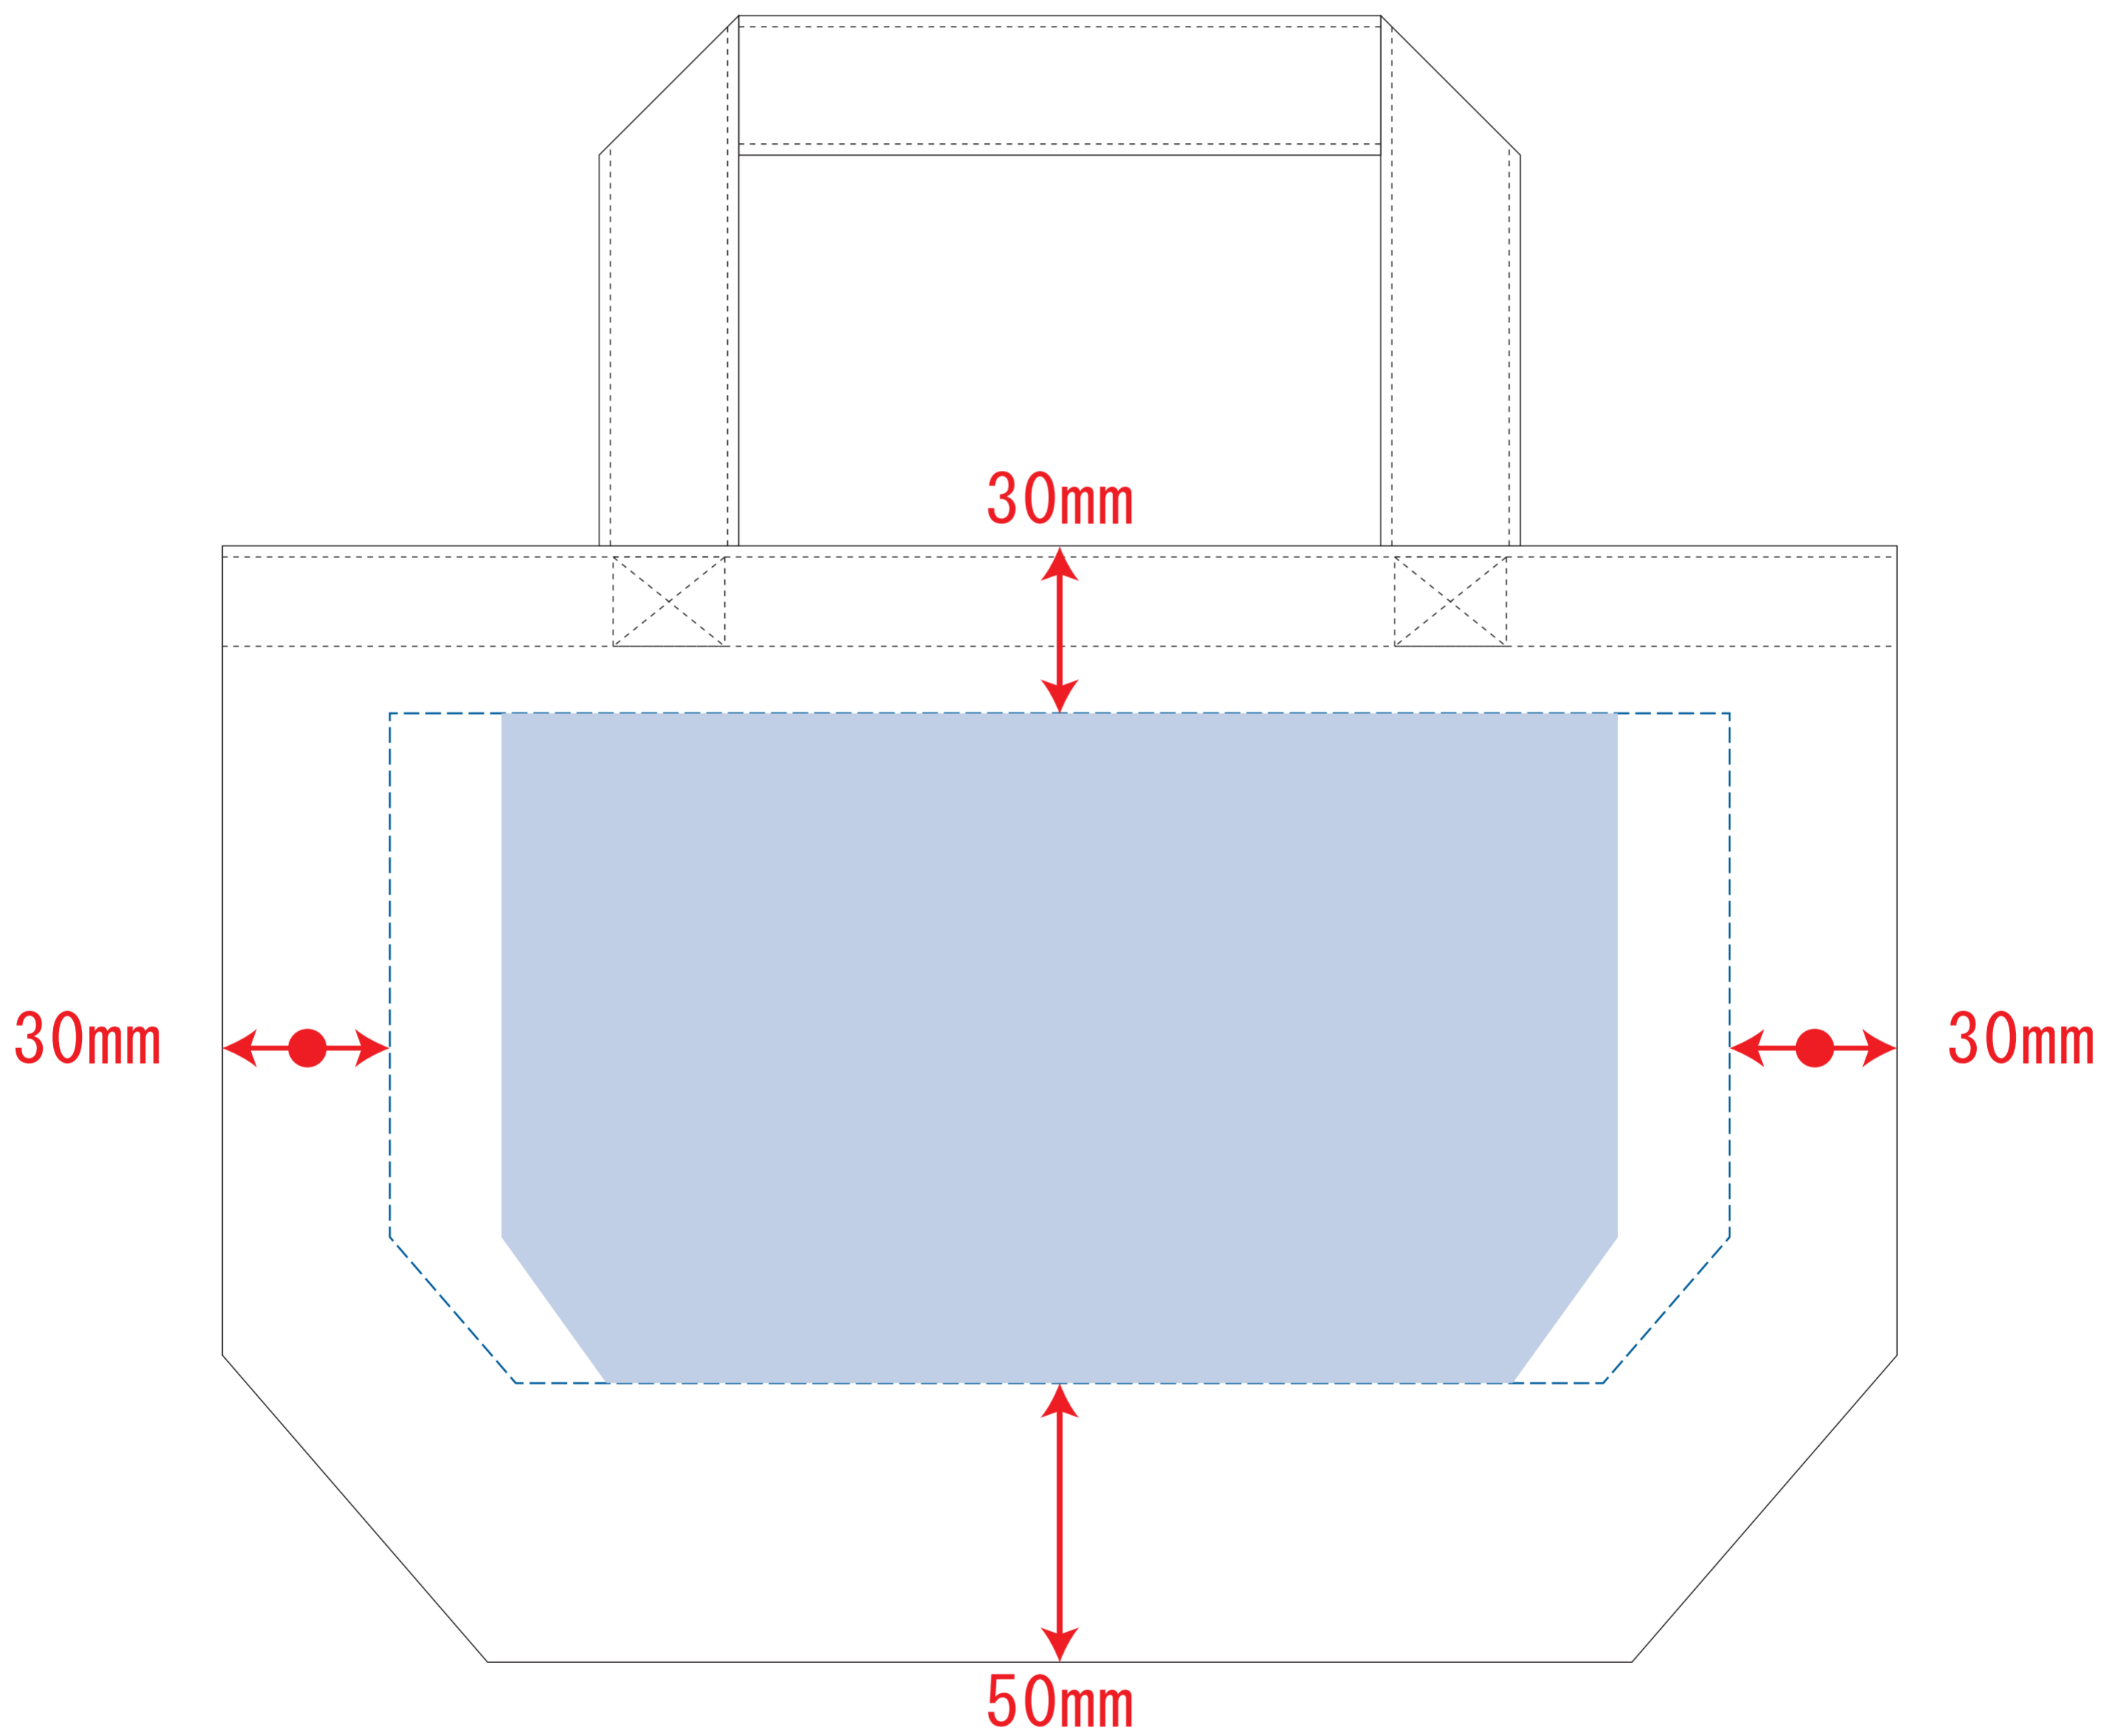

# キャンバストート (S) インクジェット

インクジェット用

※ナチュラルのみエコマーク有り(内側)

デザインスペース : W240×H120 (mm)

■インクジェット印刷 最大範囲 : W240×H120 (mm)