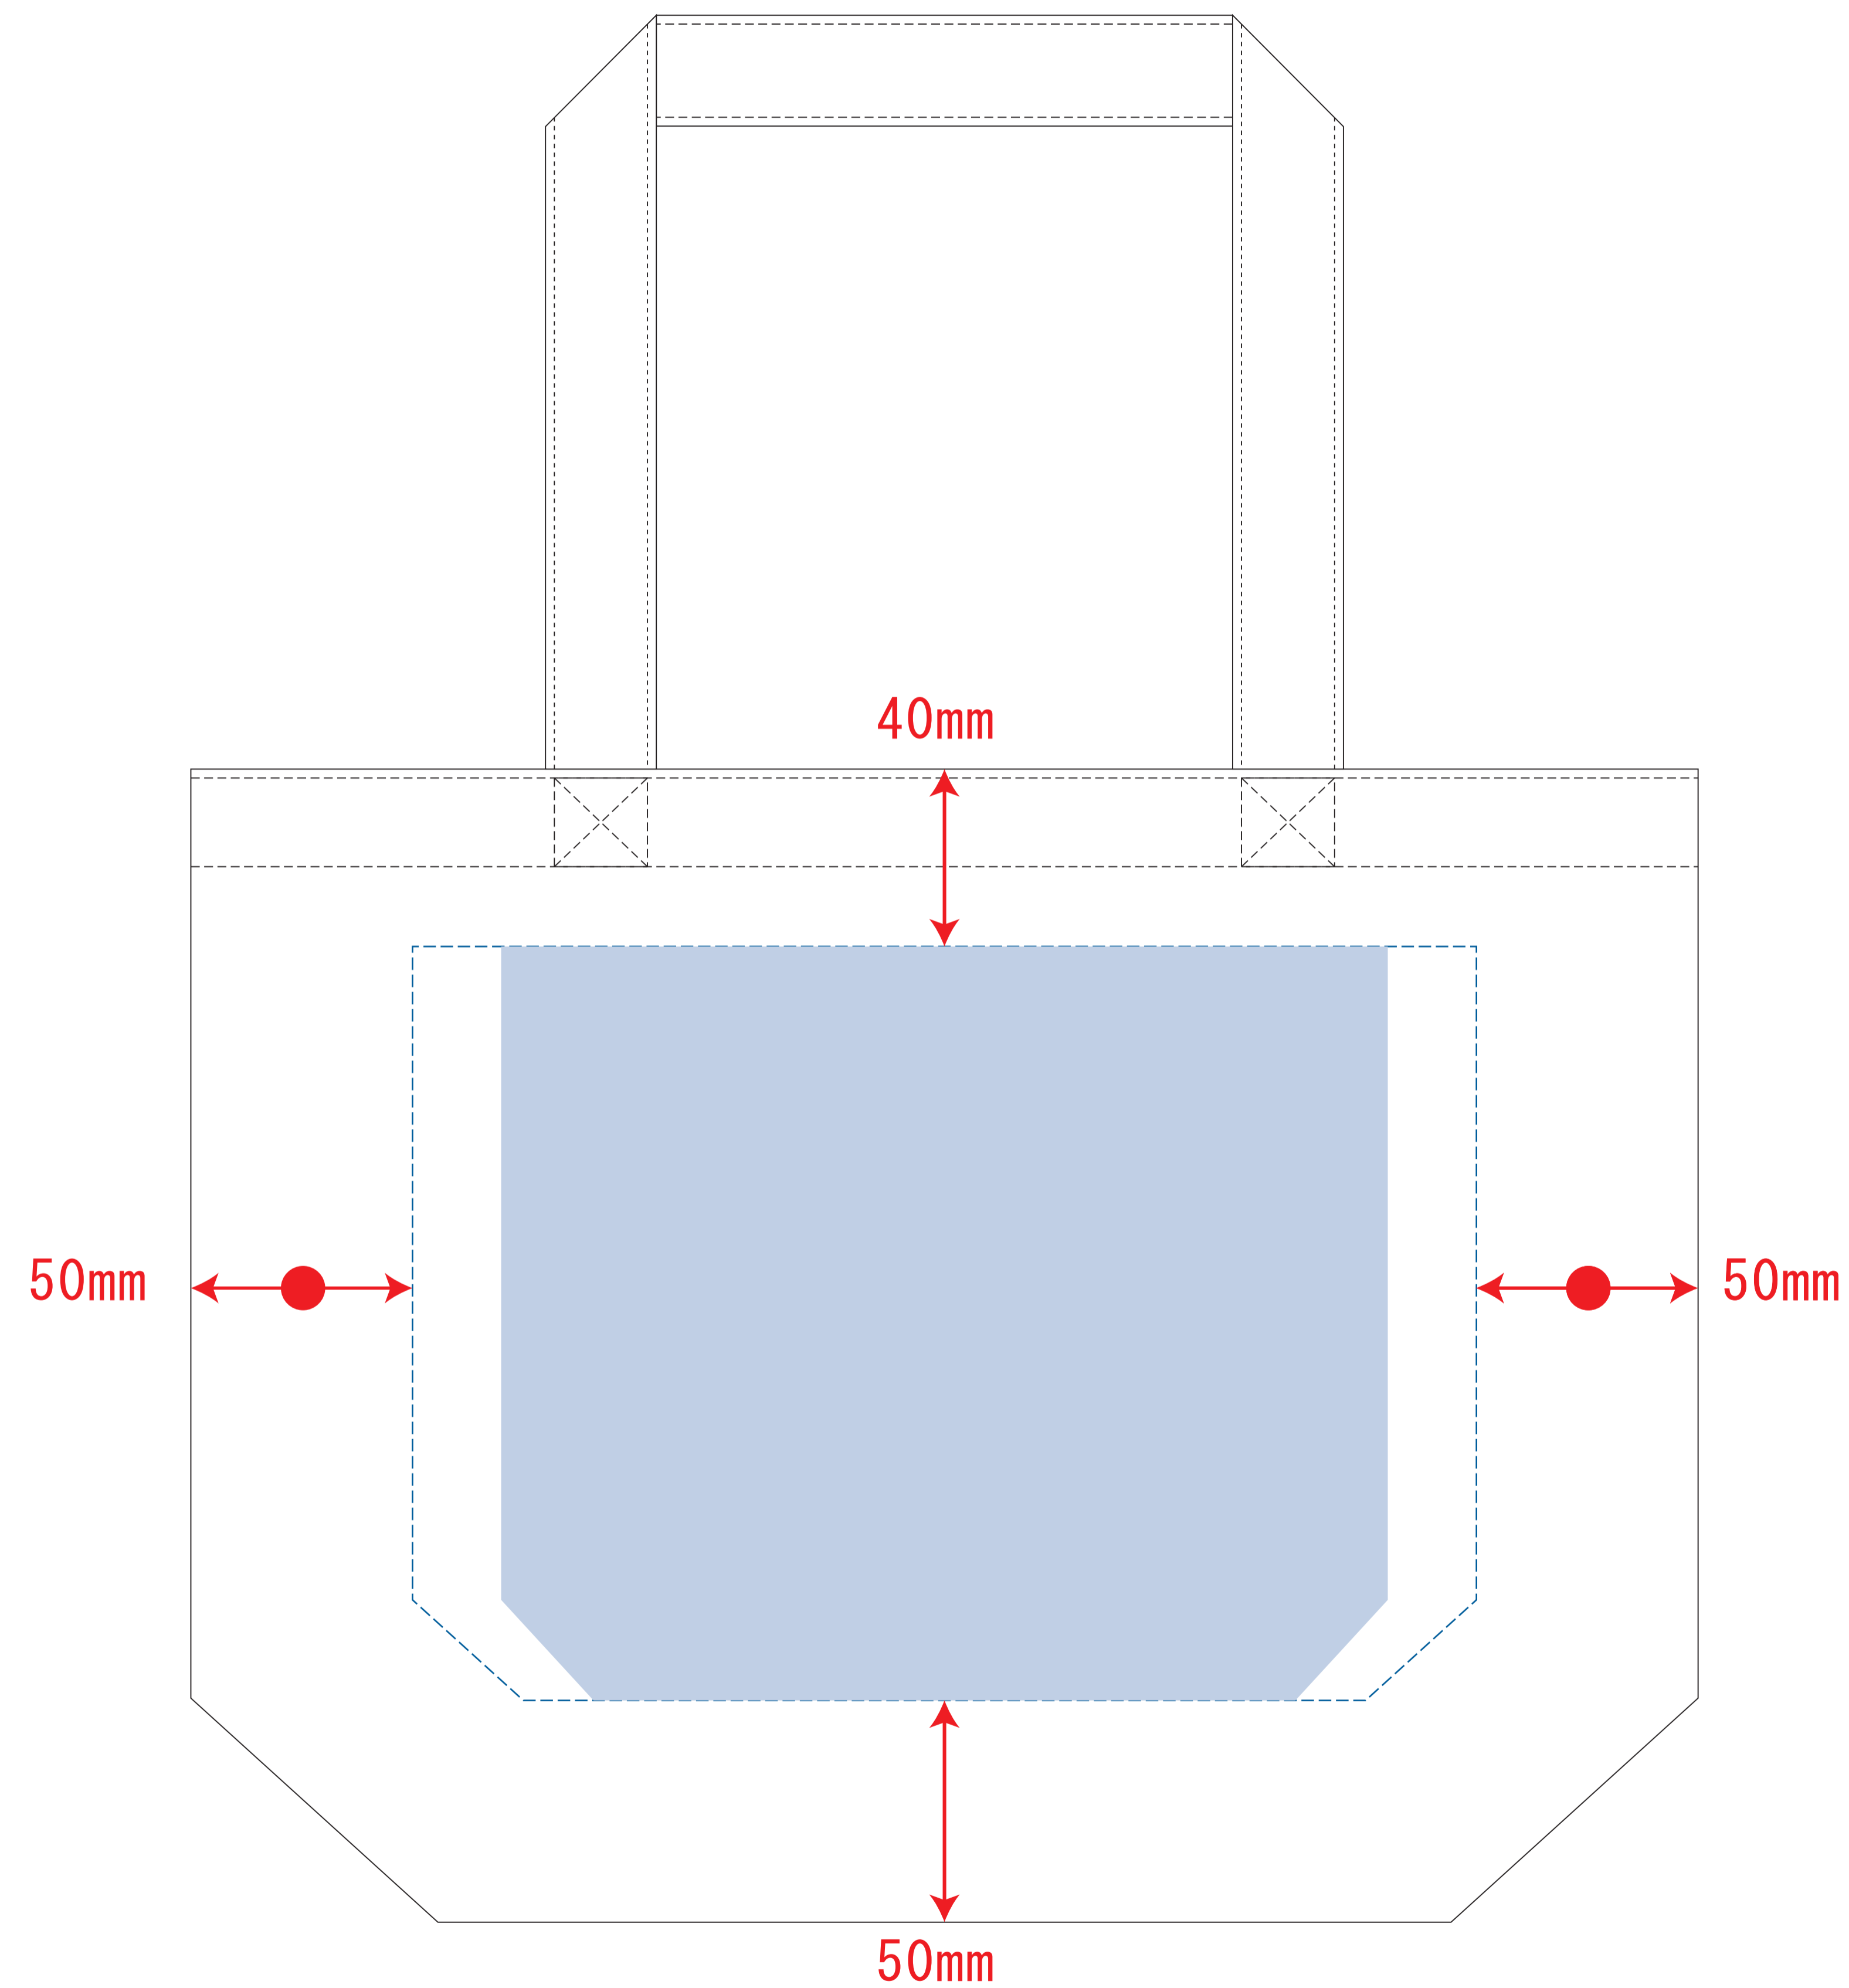

キャンバストート (SM) インクジェット

インクジェット用

※ナチュラルのみエコマーク有り(内側)

デザインスペース : W240×H170 (mm)

■インクジェット印刷 最大範囲 : W200×H170 (mm)