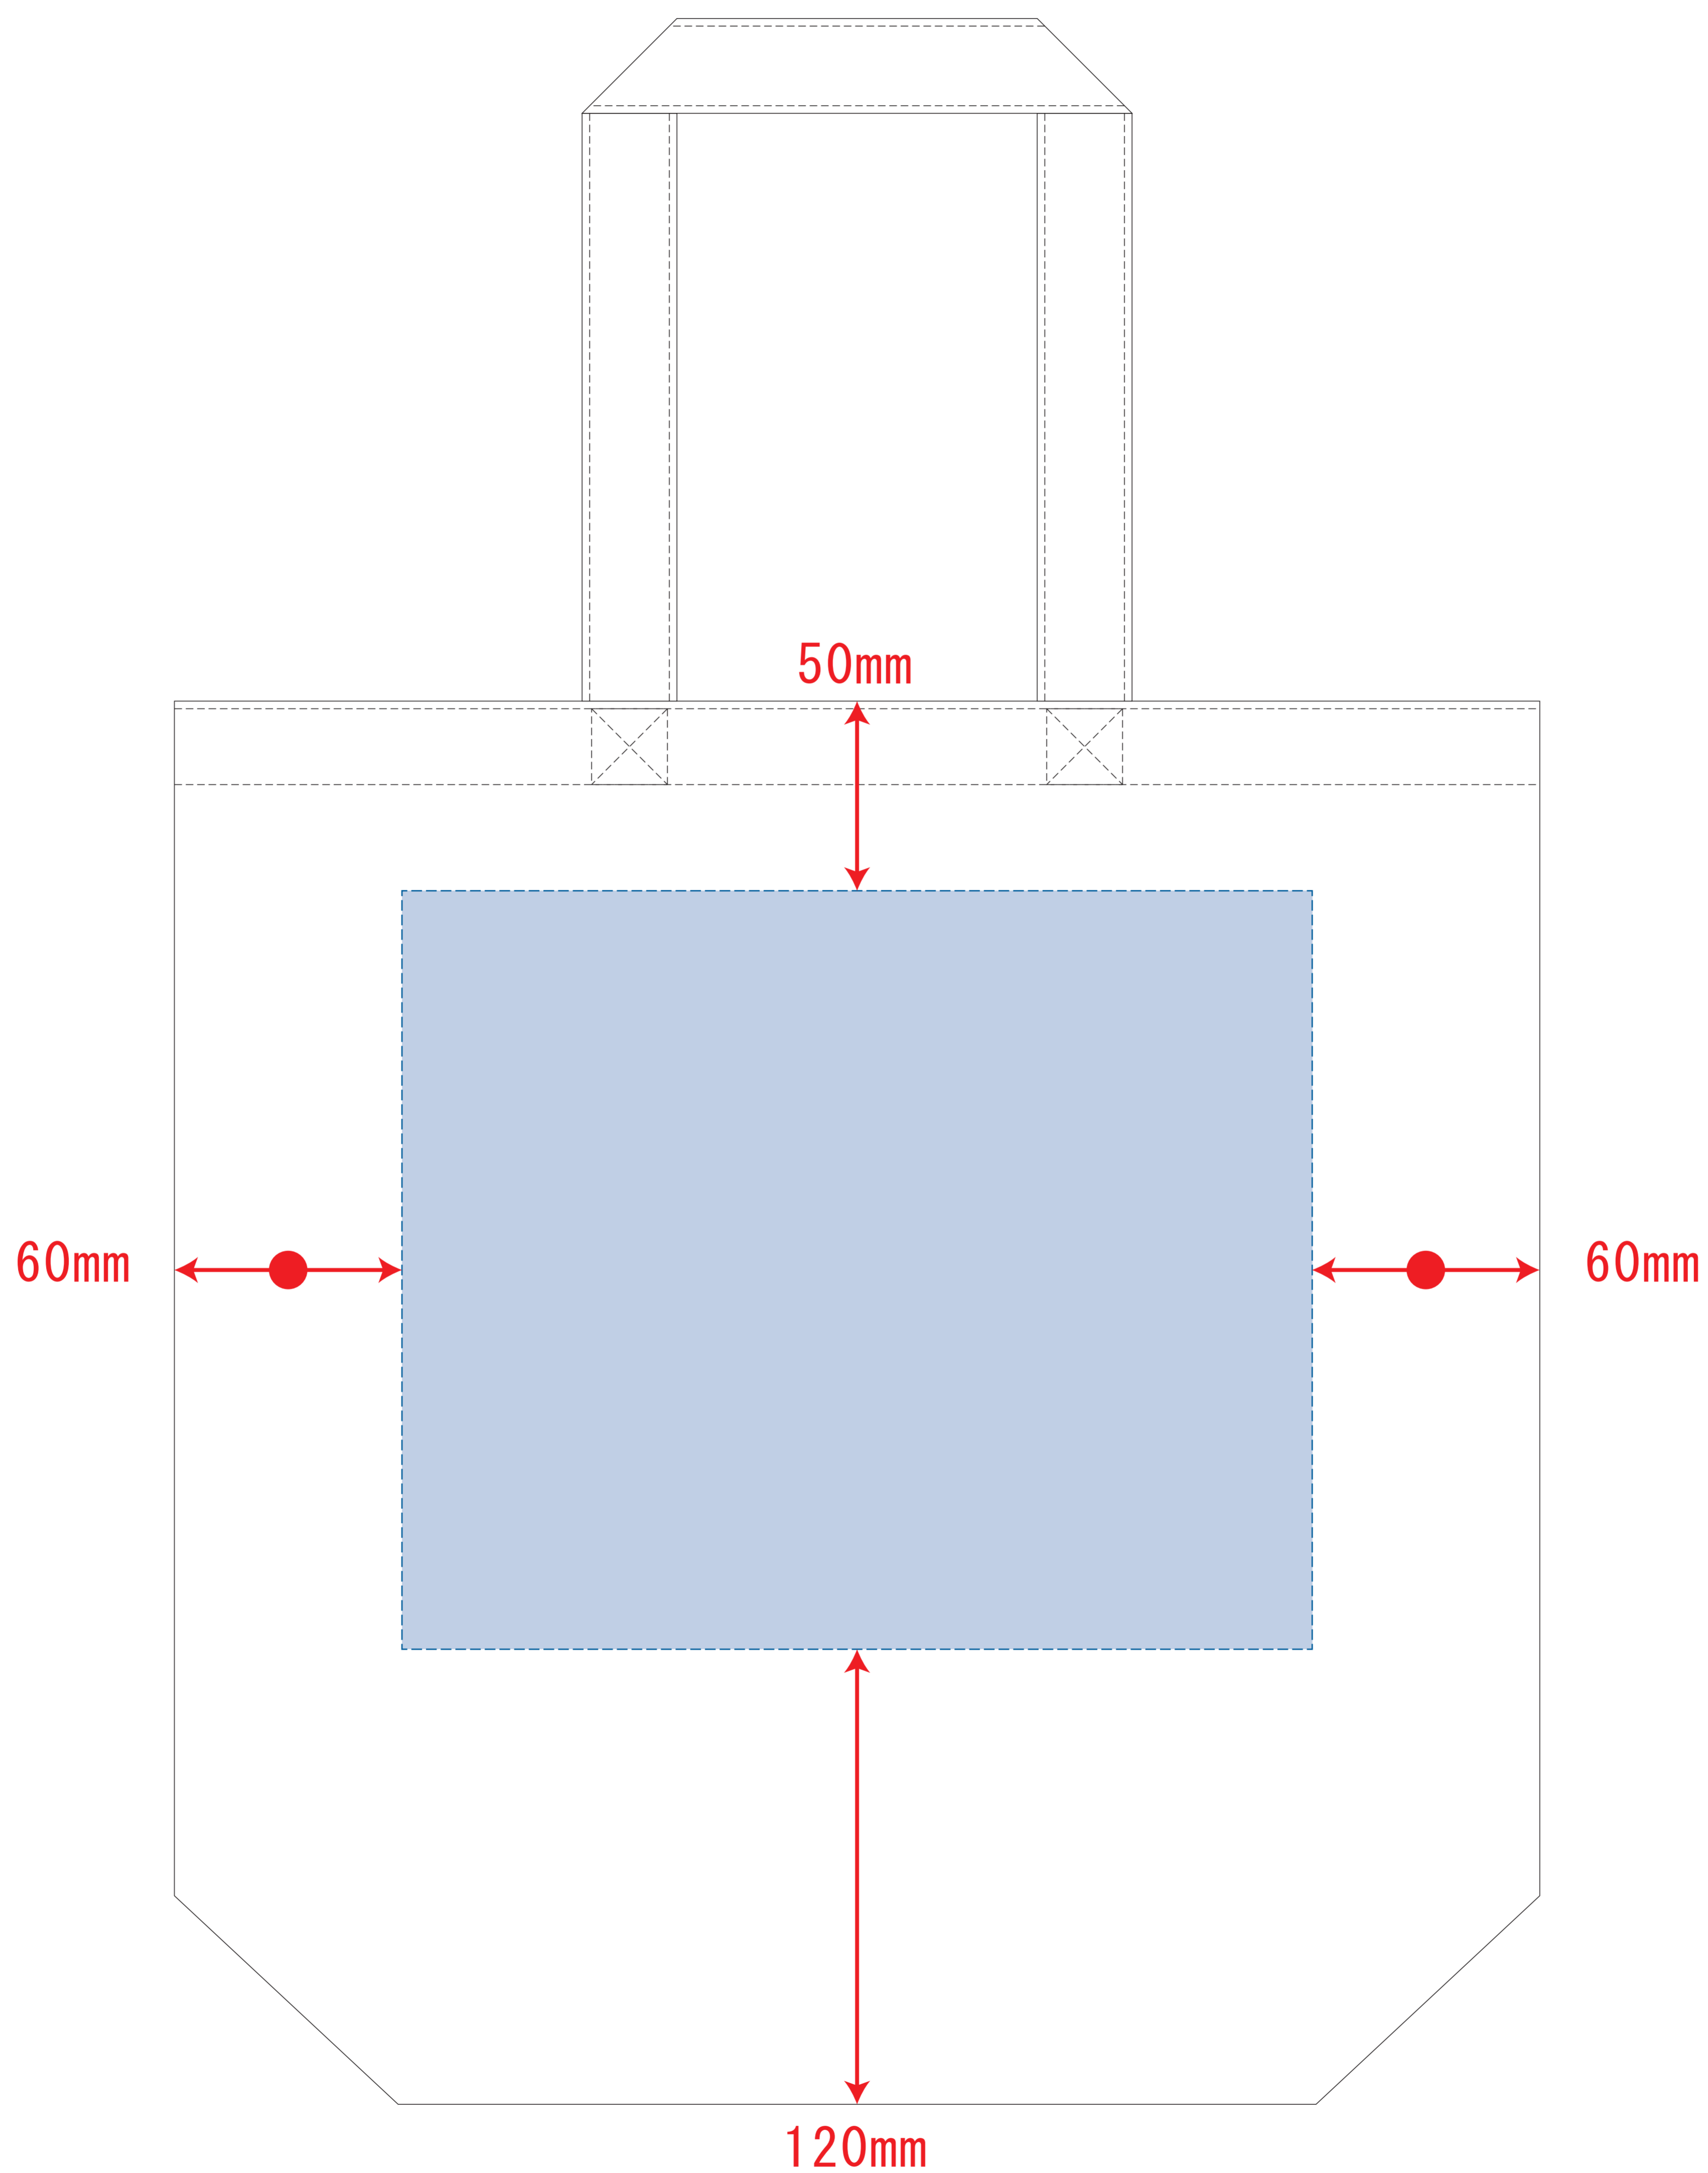

キャンバストート (M)

※ナチュラルのみエコマーク有り(内側)

デザインスペース : W240×H200 (mm)

■シルク印刷 最大範囲 : W240×H200 (mm)

■熱転写印刷 最大範囲 : W240×H200 (mm)