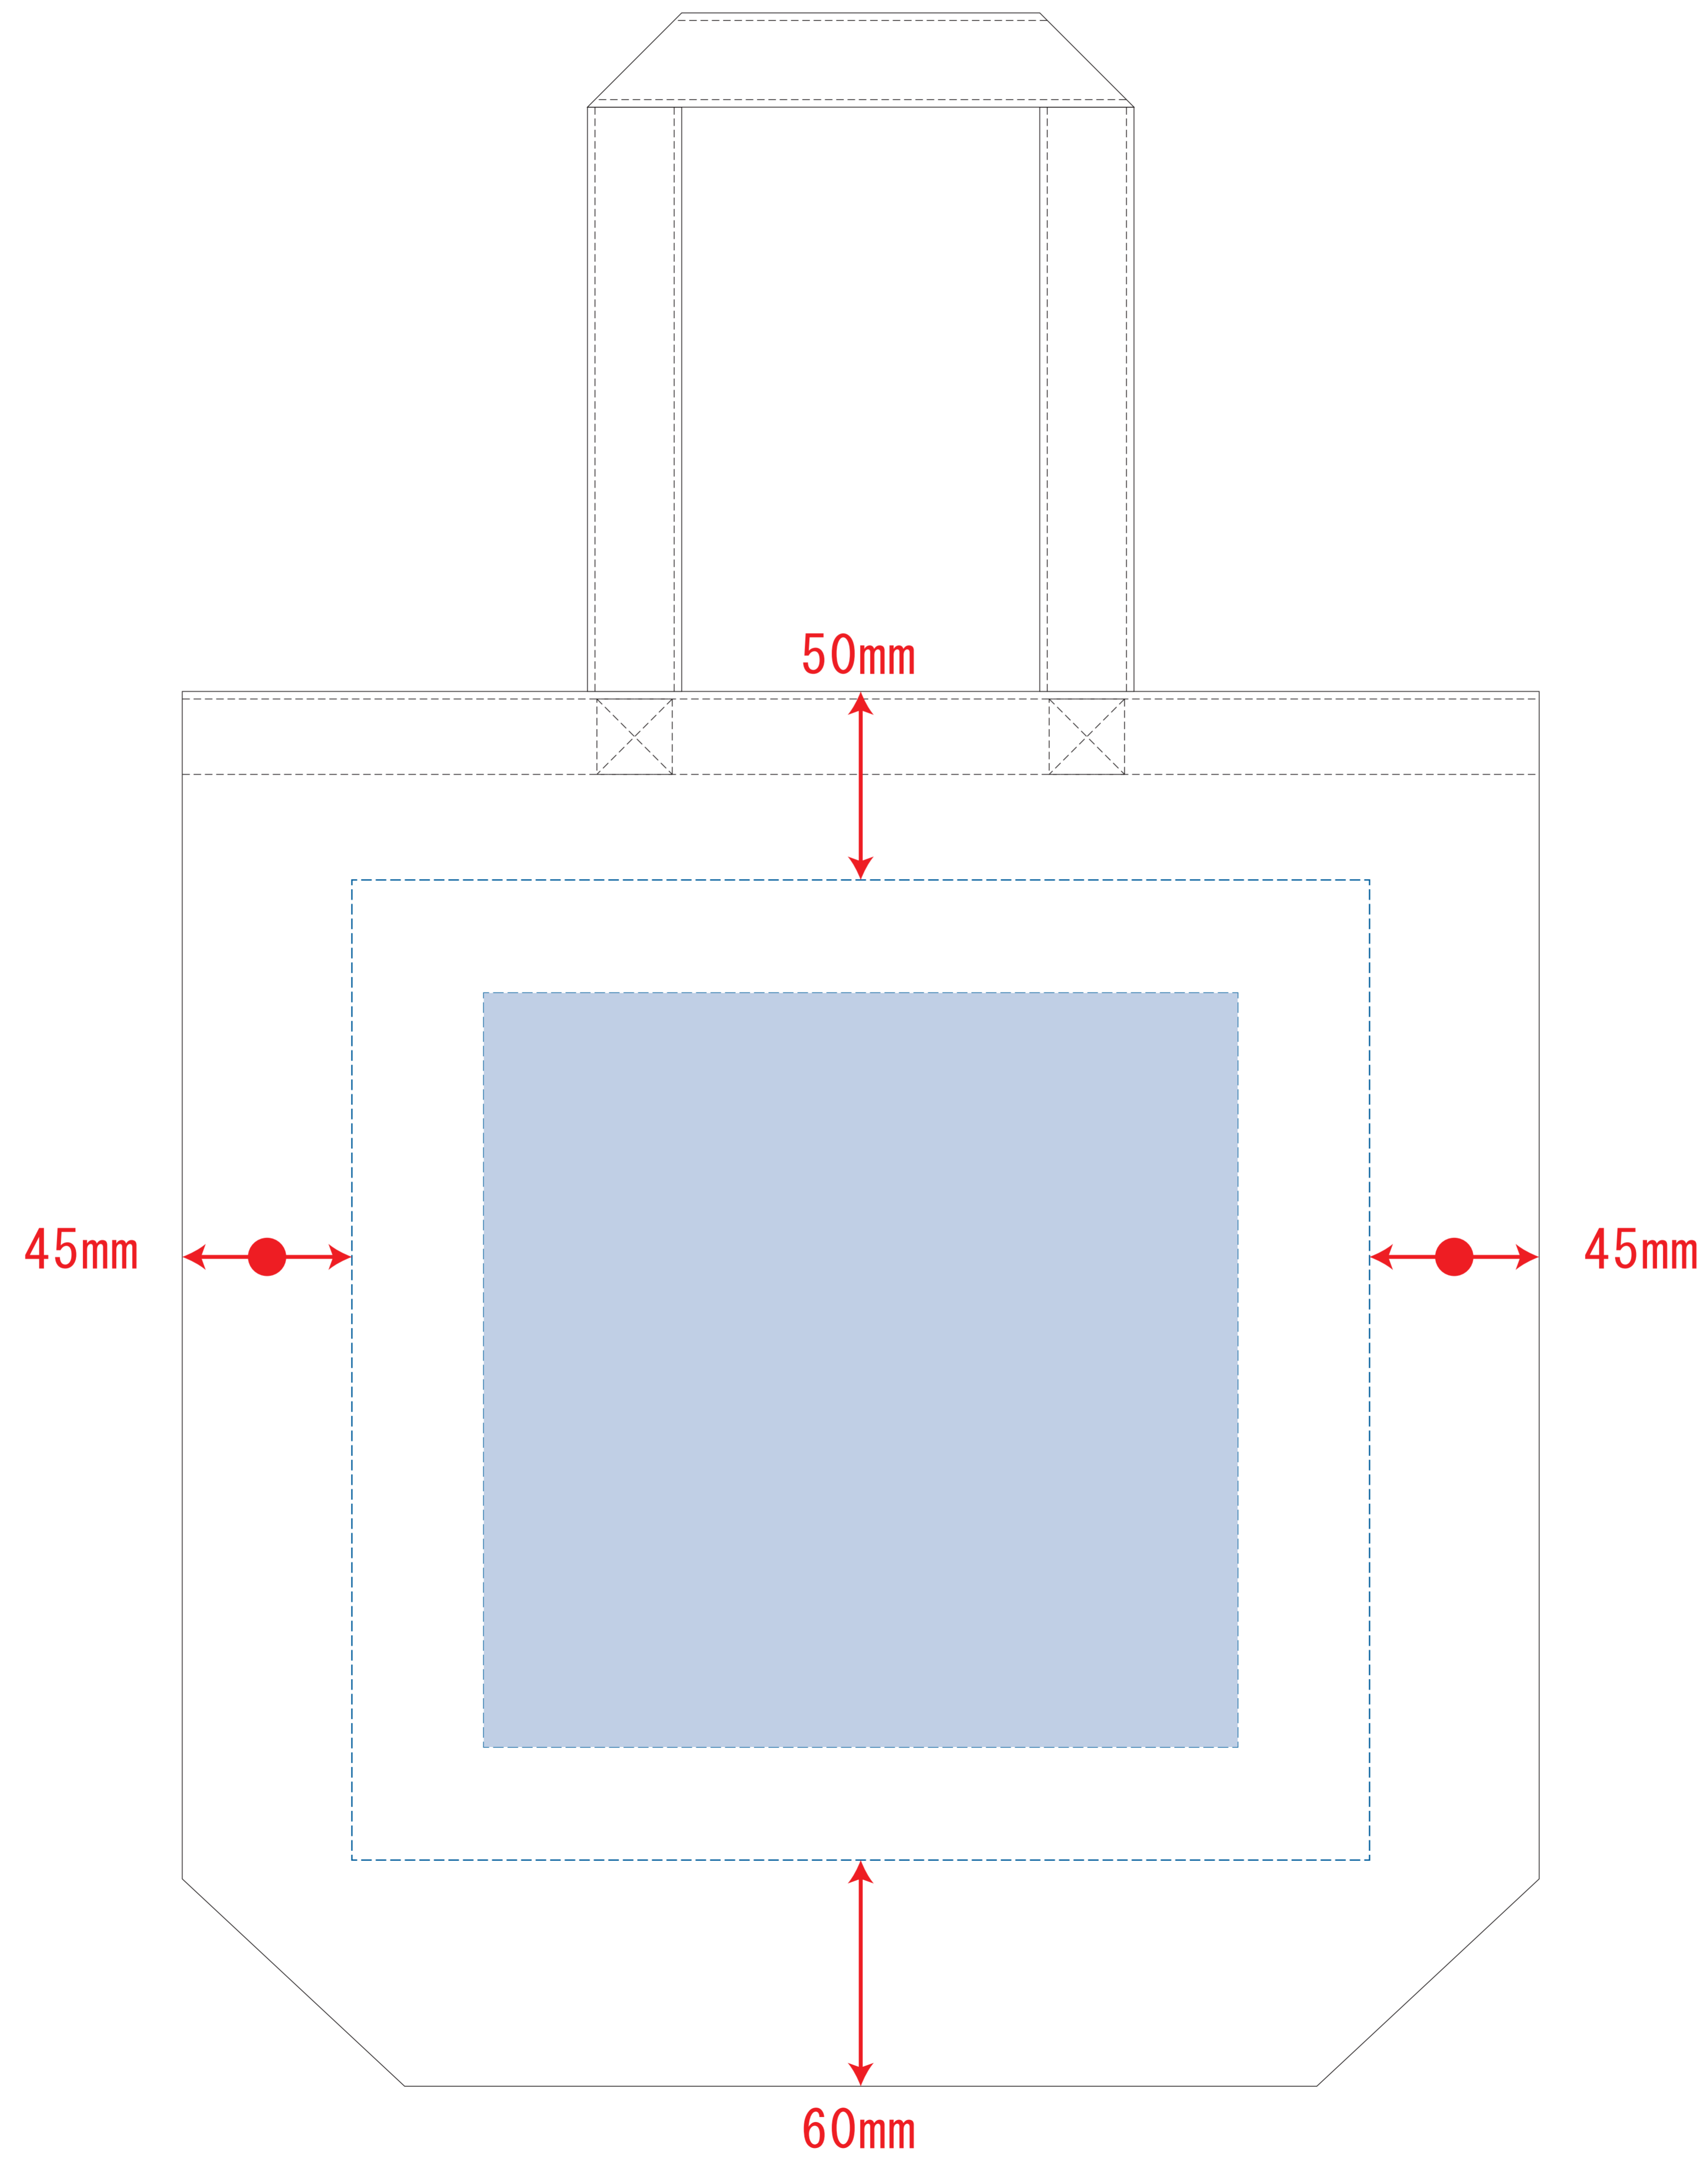

キャンバスタート (M) インクジェット

インクジェット用

※ナチュラルのみエコマーク有り(内側)

デザインスペース : W270×H260 (mm)

■インクジェット印刷 最大範囲 : W200×H200 (mm)