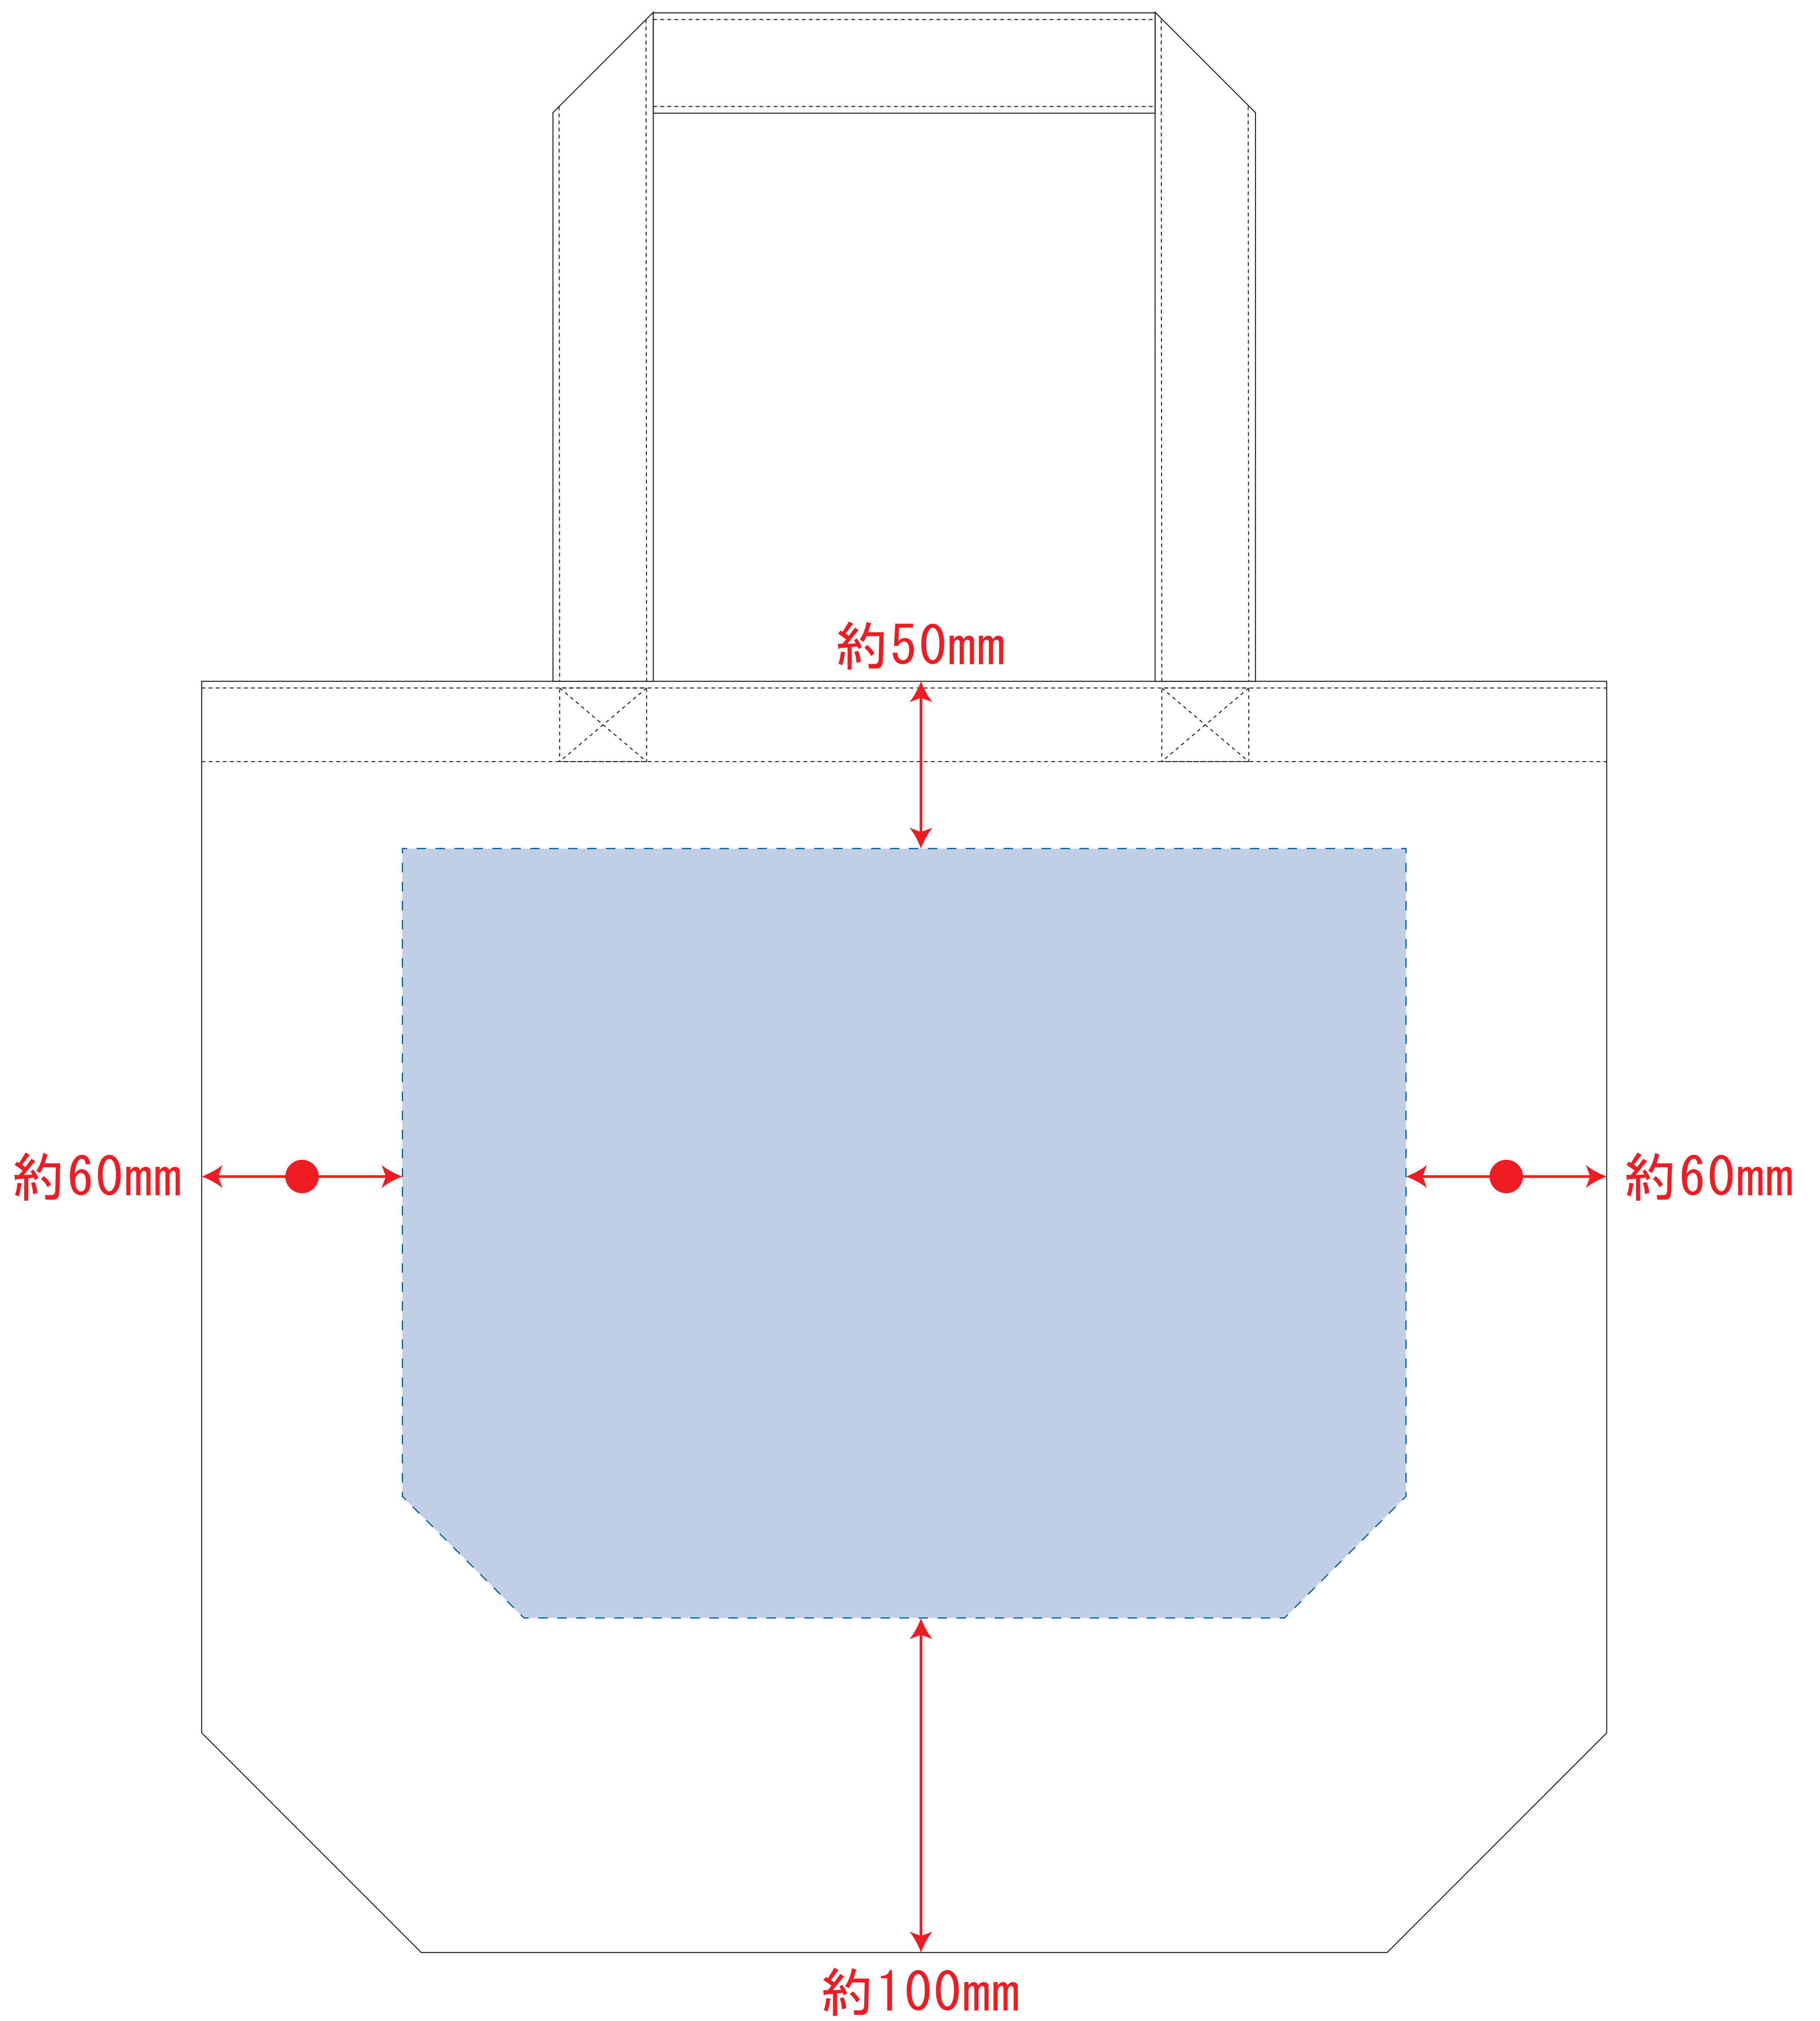

キャンバストート (ML)

※ナチュラルのみエコマーク有り (内側)

デザインスペース : W300×H230 (mm)

■シルク印刷 最大範囲 : W300×H230 (mm)