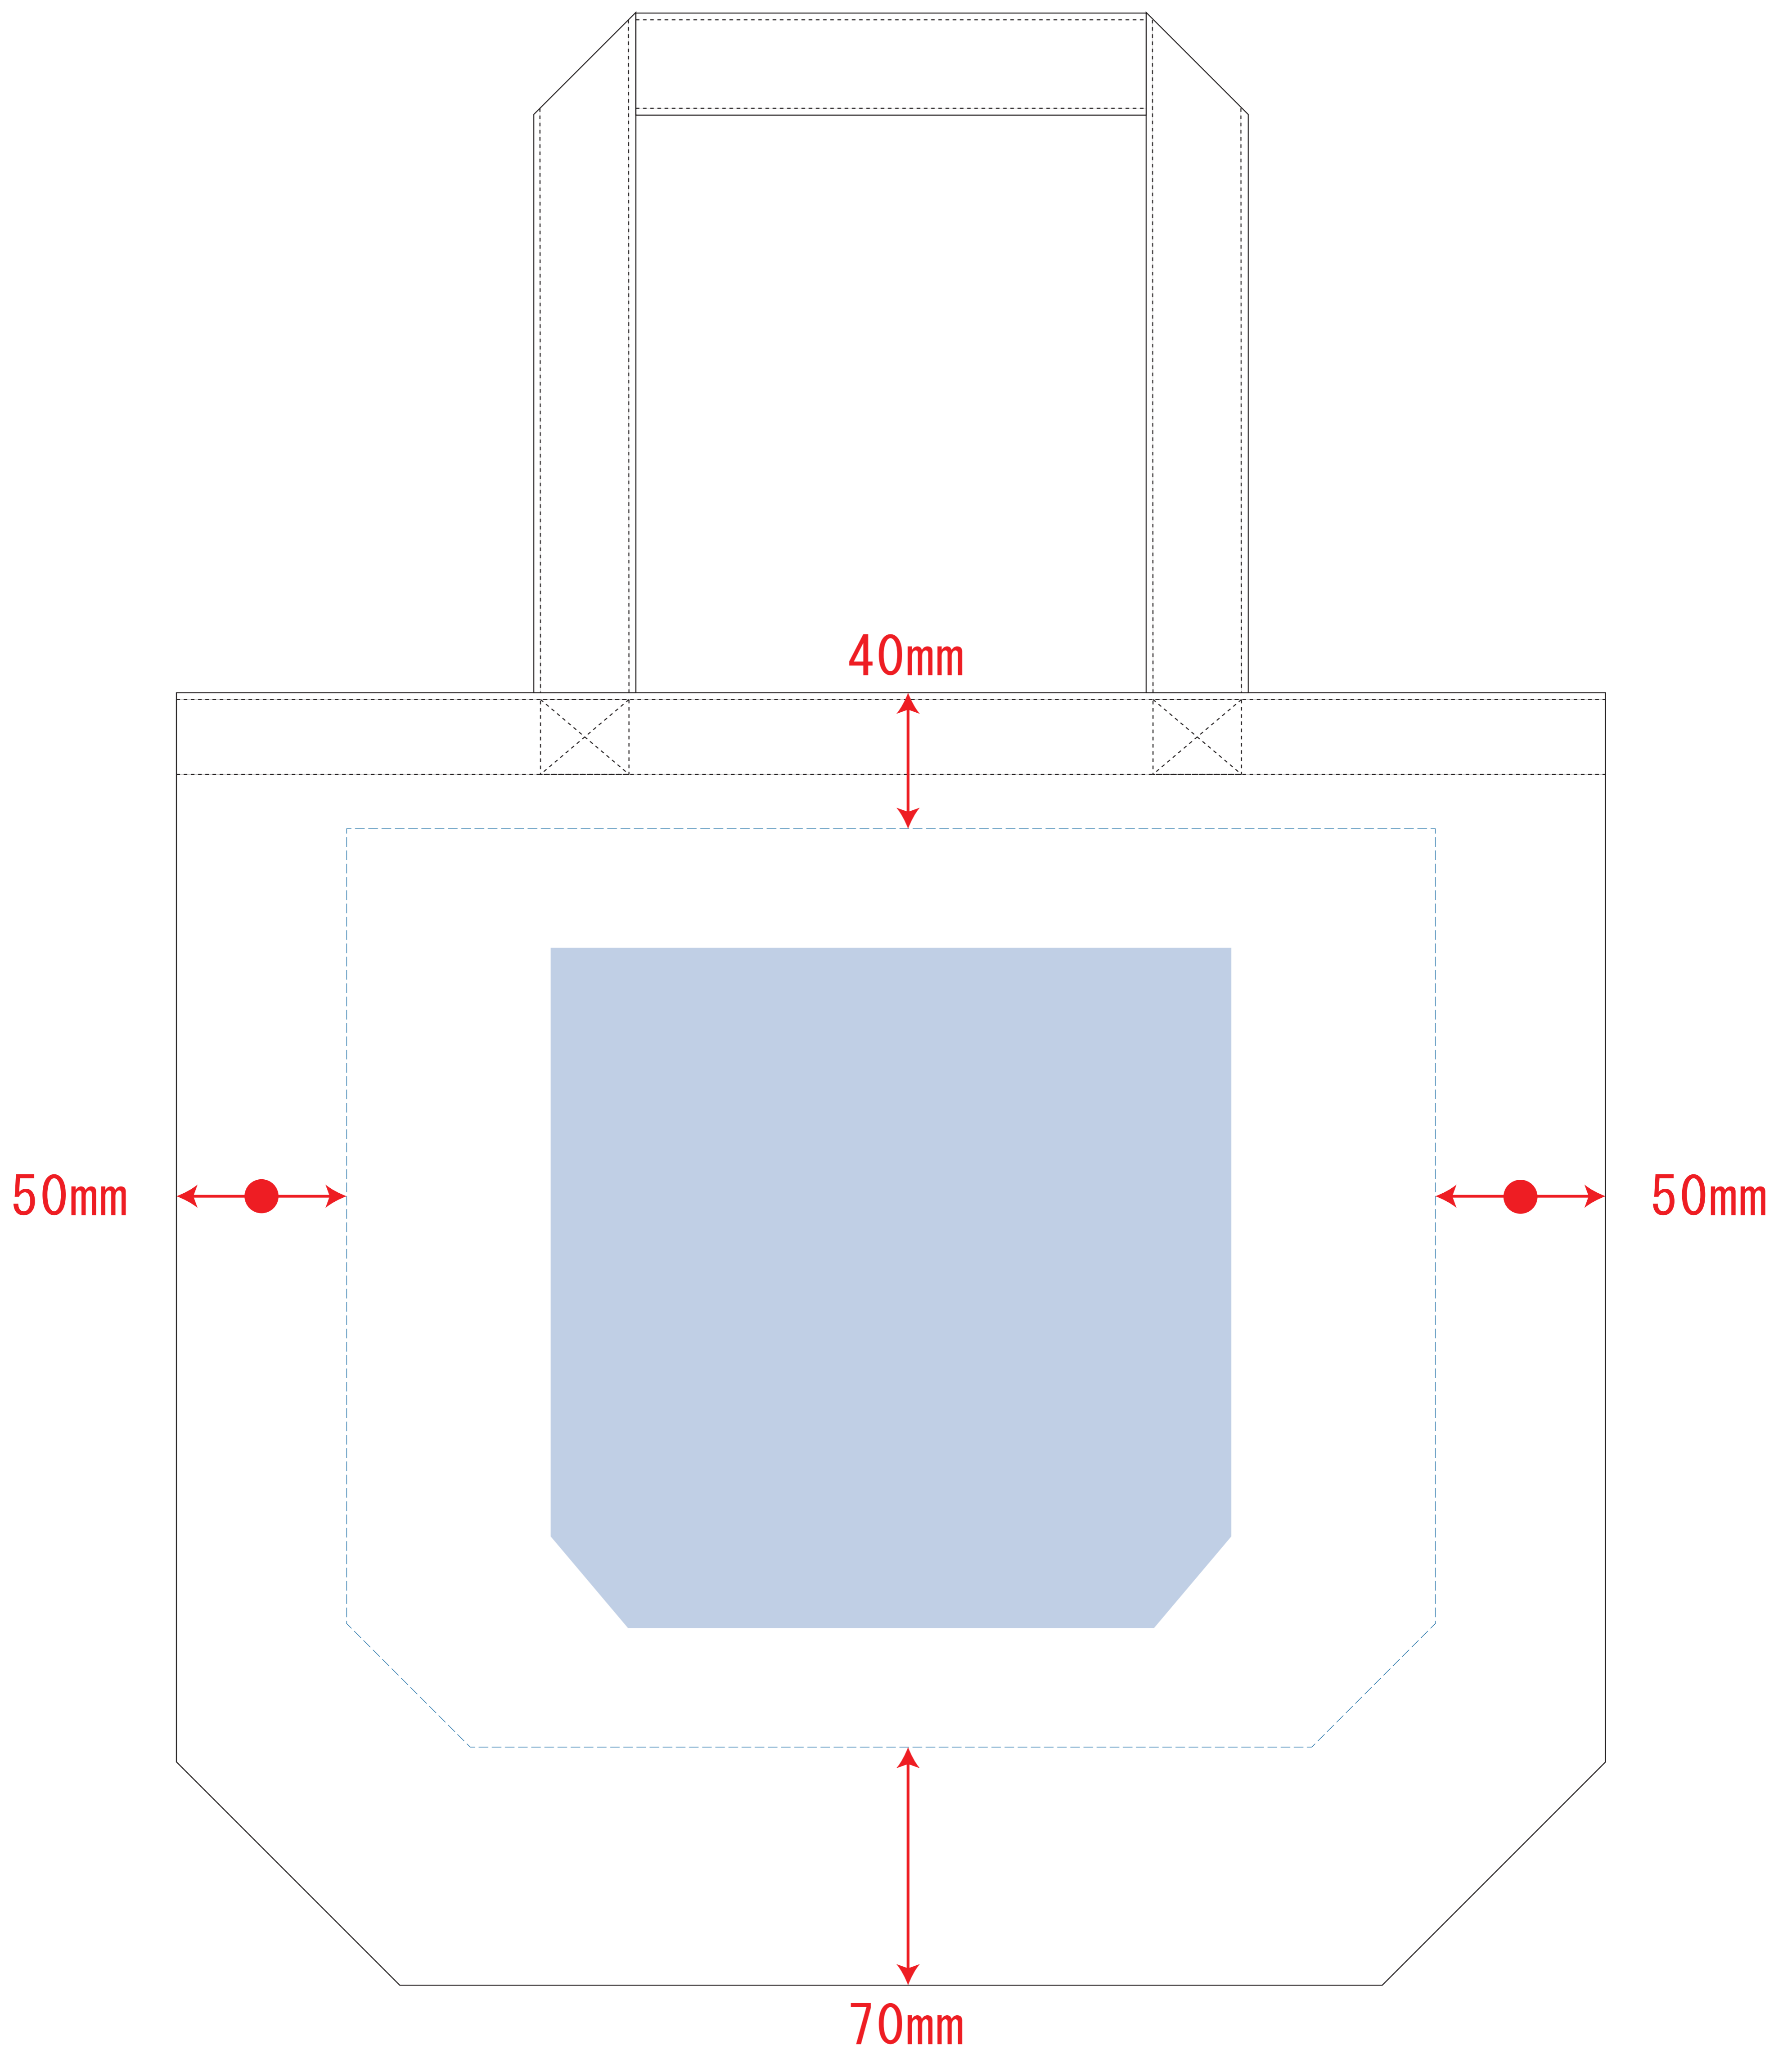

キャンバスタート (ML) インクジェット

インクジェット用

※ナチュラルのみエコマーク有り (内側)

デザインスペース : W320×H270 (mm)

■インクジェット印刷 最大範囲 : W200×H200 (mm)