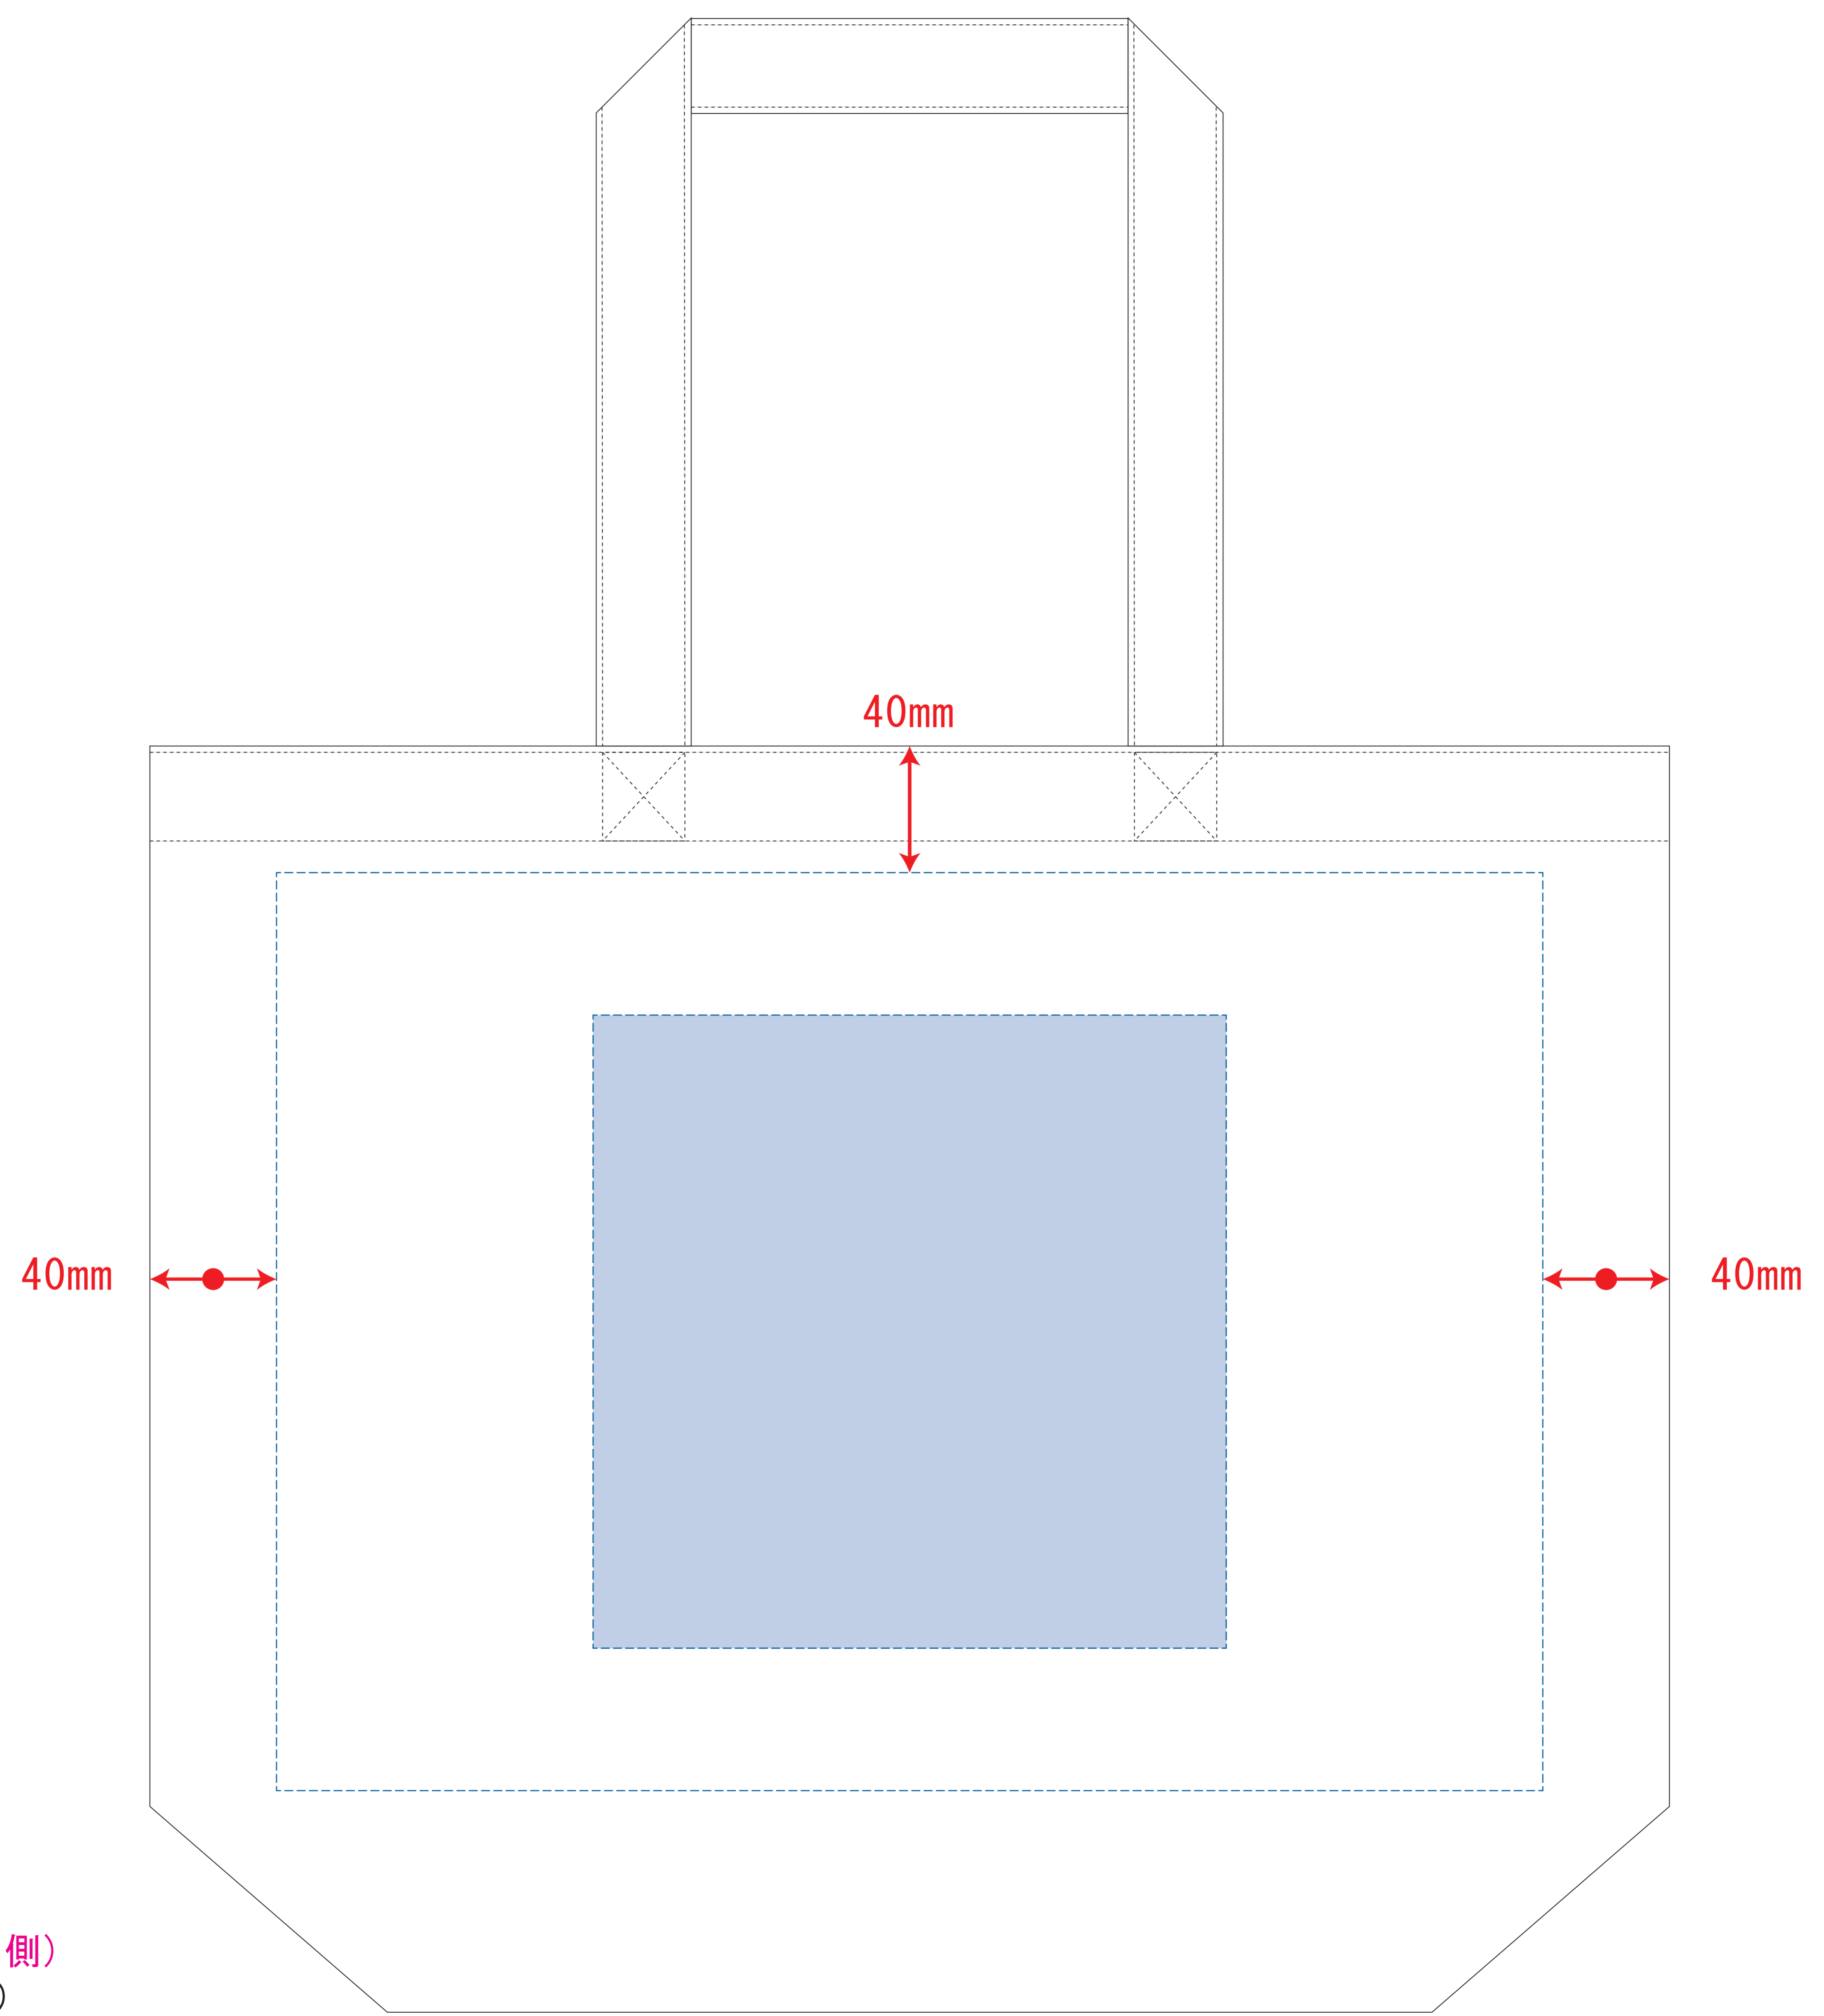

キャンバストート (L) インクジェット

インクジェット用

※ナチュラルのみエコマーク有り(内側)

デザインスペース : W400×H290 (mm)

■インクジェット印刷 最大範囲 : W200×H200 (mm)