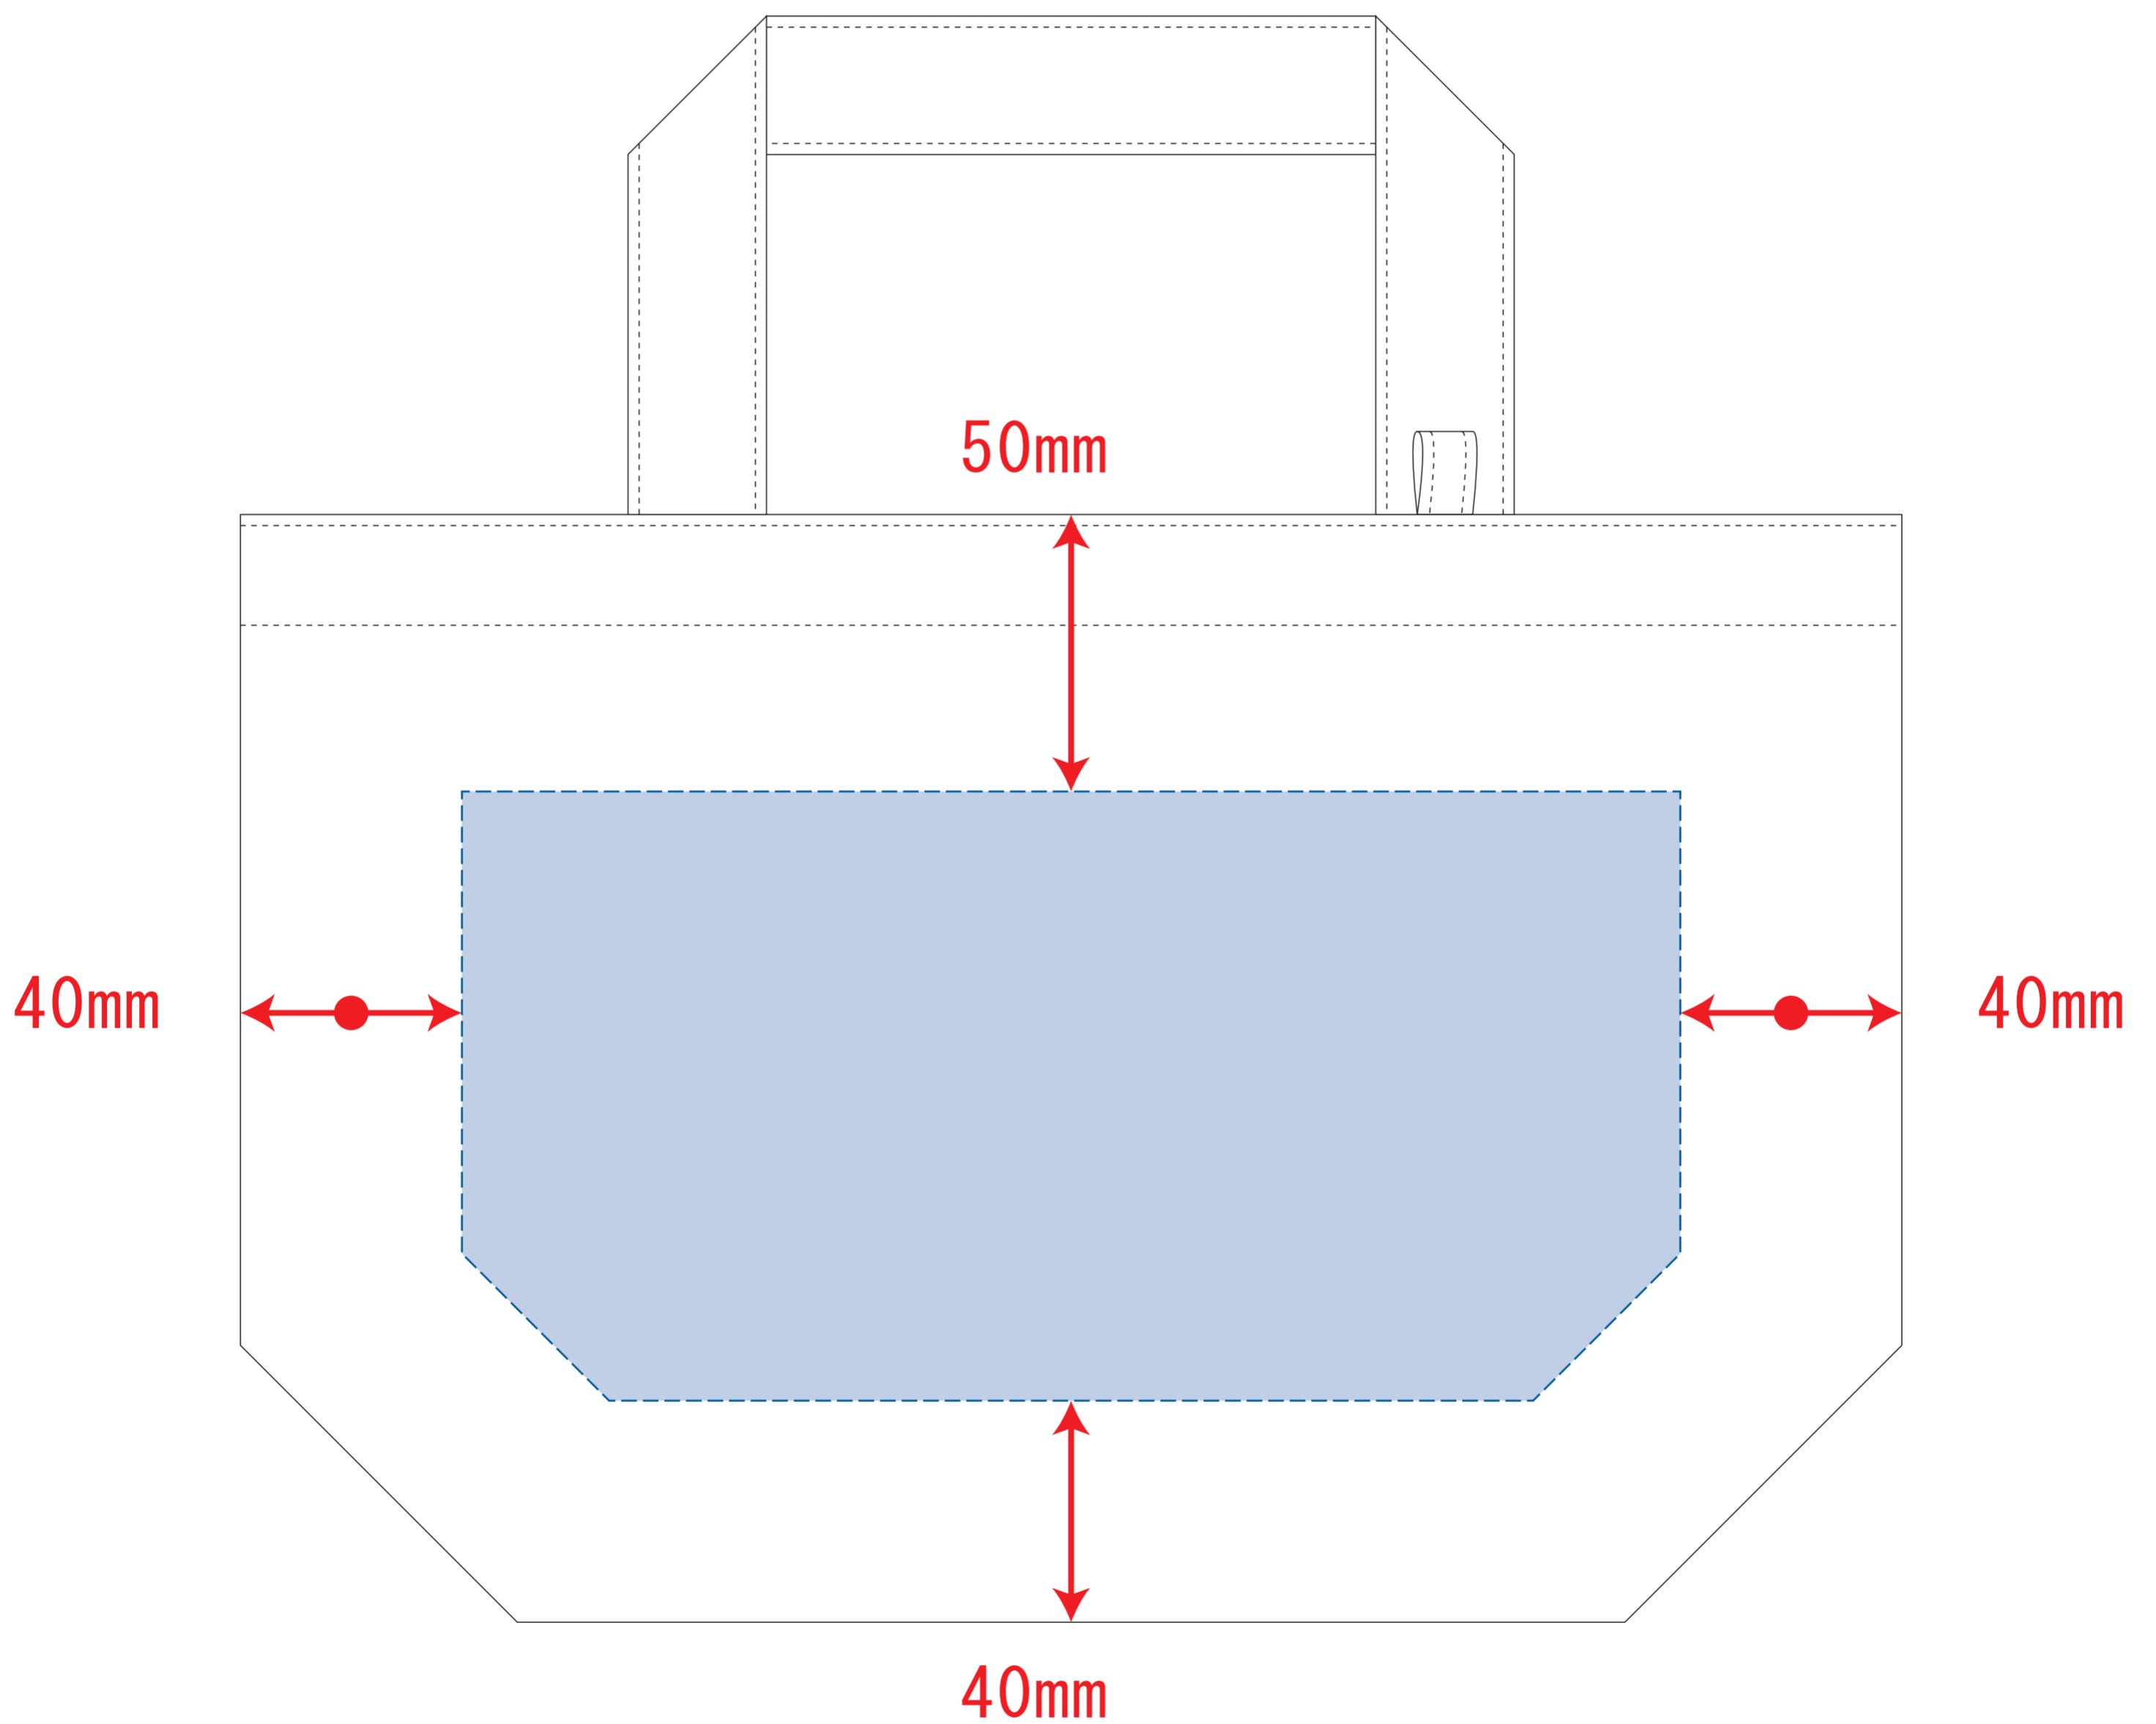

キャンバストート (S) インナーポケット付

※内ポケット有(内ポケットが付いている側は印刷不可)

※ナチュラルのみエコマーク有り(内側)

デザインスペース : W220×H110 (mm)

■シルク印刷 最大範囲 : W220×H110 (mm)

■熱転写印刷 最大範囲 : W220×H110 (mm)