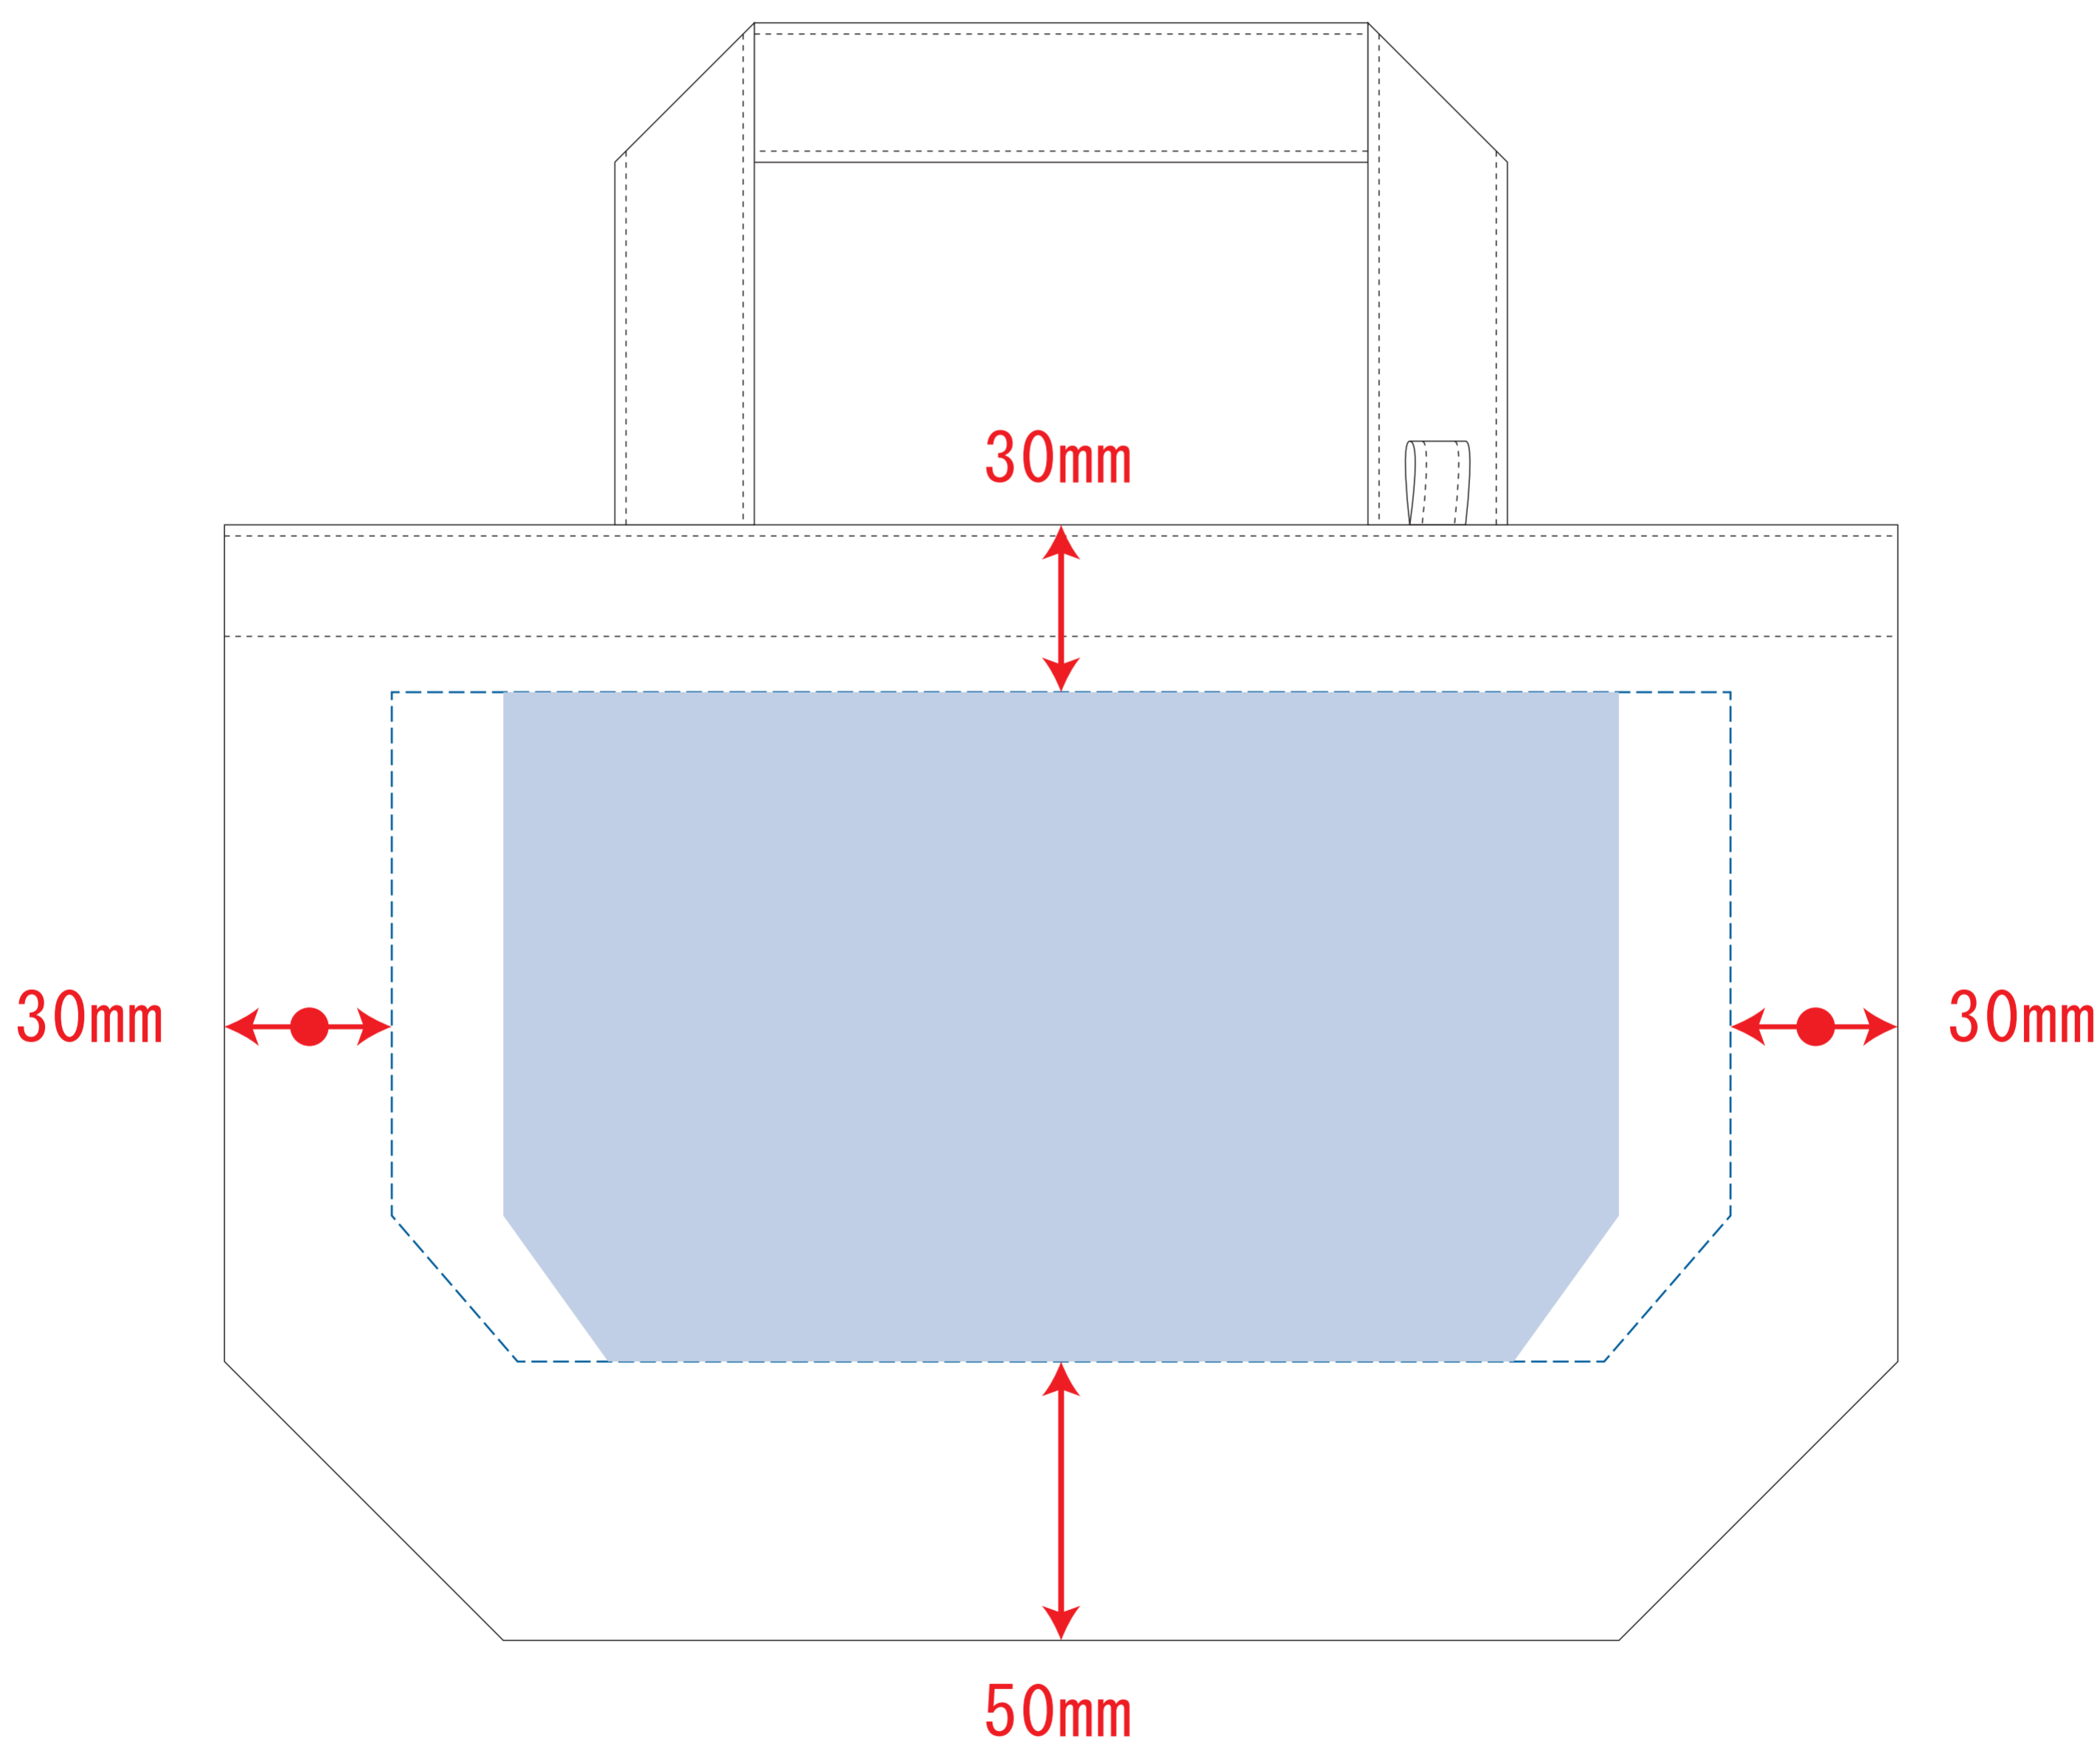

キャンバストート (S) インナーポケット付 インクジェット

インクジェット用

※内ポケット有(内ポケットが付いている側は印刷不可)

※ナチュラルのみエコマーク有り(内側)

デザインスペース : W240×H120 (mm)

■インクジェット印刷 最大範囲 : W200×H120 (mm)