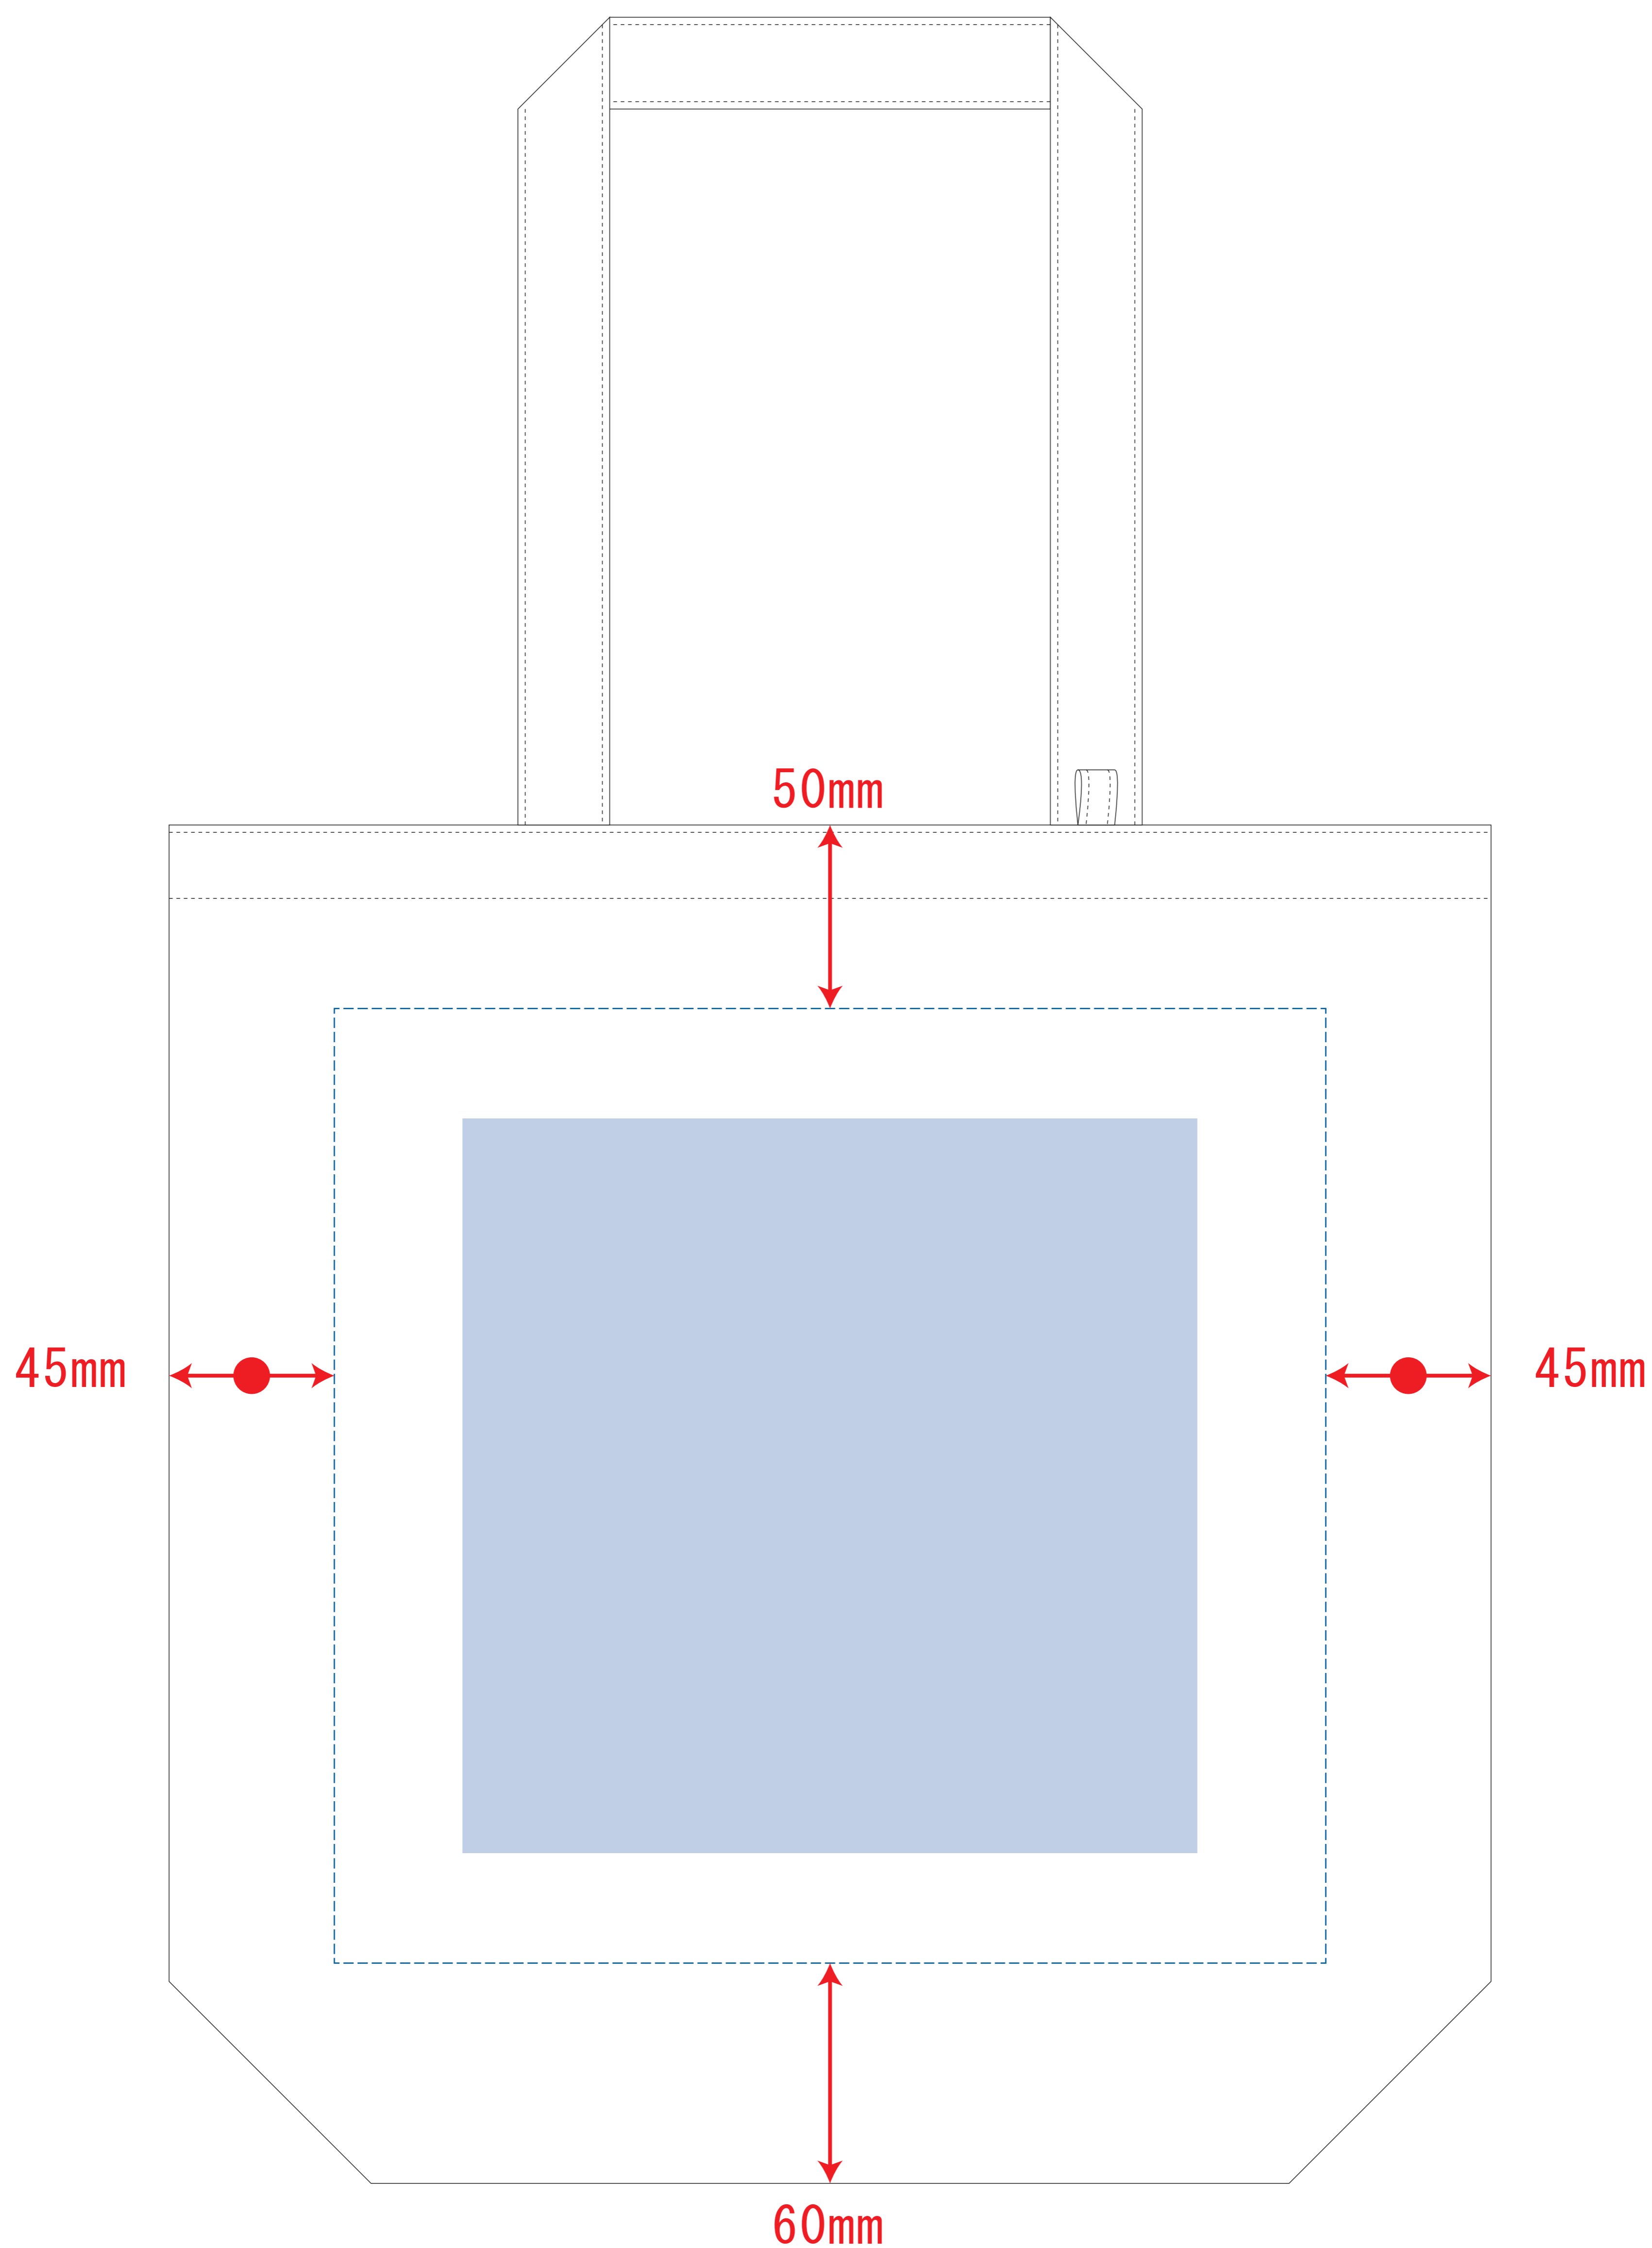

キャンバスタートート (M) インナーポケット付 インクジェット

インクジェット用

※内ポケット有 (内ポケットが付いている側は印刷不可)

※ナチュラルのみエコマーク有り (内側)

デザインスペース : W270×H260 (mm)

■インクジェット 最大範囲 : W200×H200 (mm)