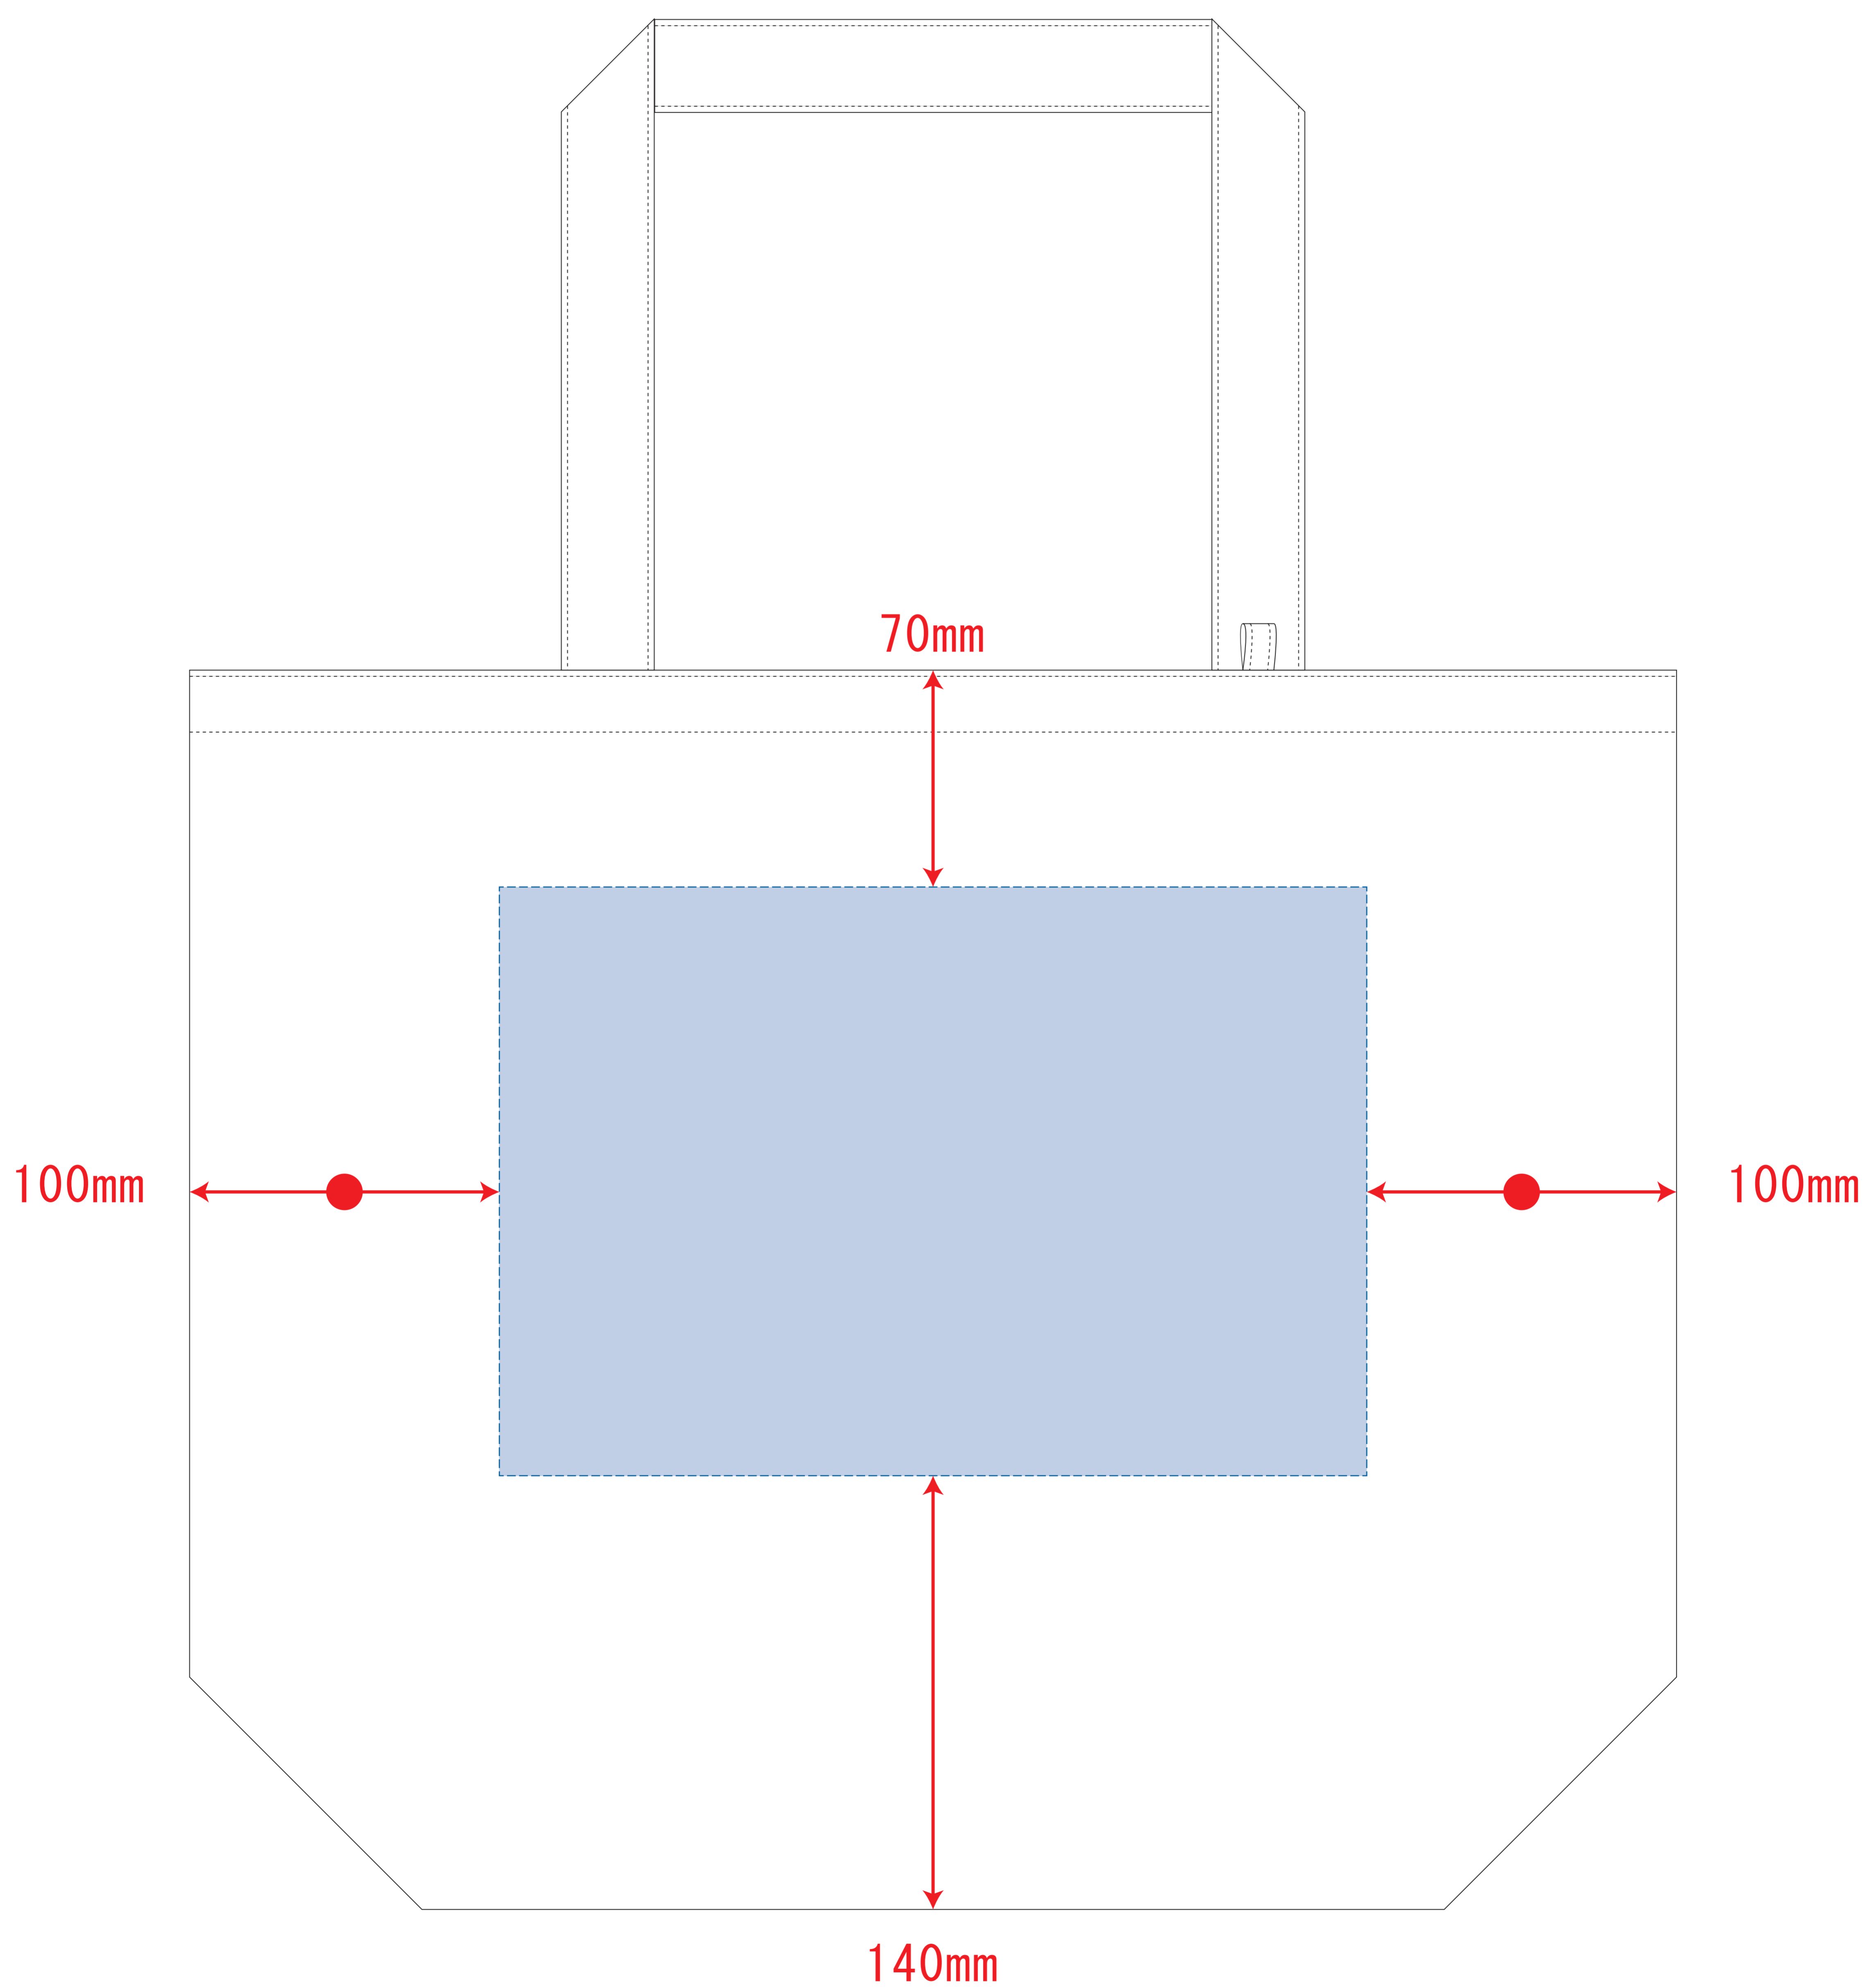

キャンバストート (L) インナーポケット付

※内ポケット有 (内ポケットが付いている側は印刷不可)

※ナチュラルのみエコマーク有り (内側)

デザインスペース : W280×H190 (mm)

■シルク印刷 最大範囲 : W280×H190 (mm)