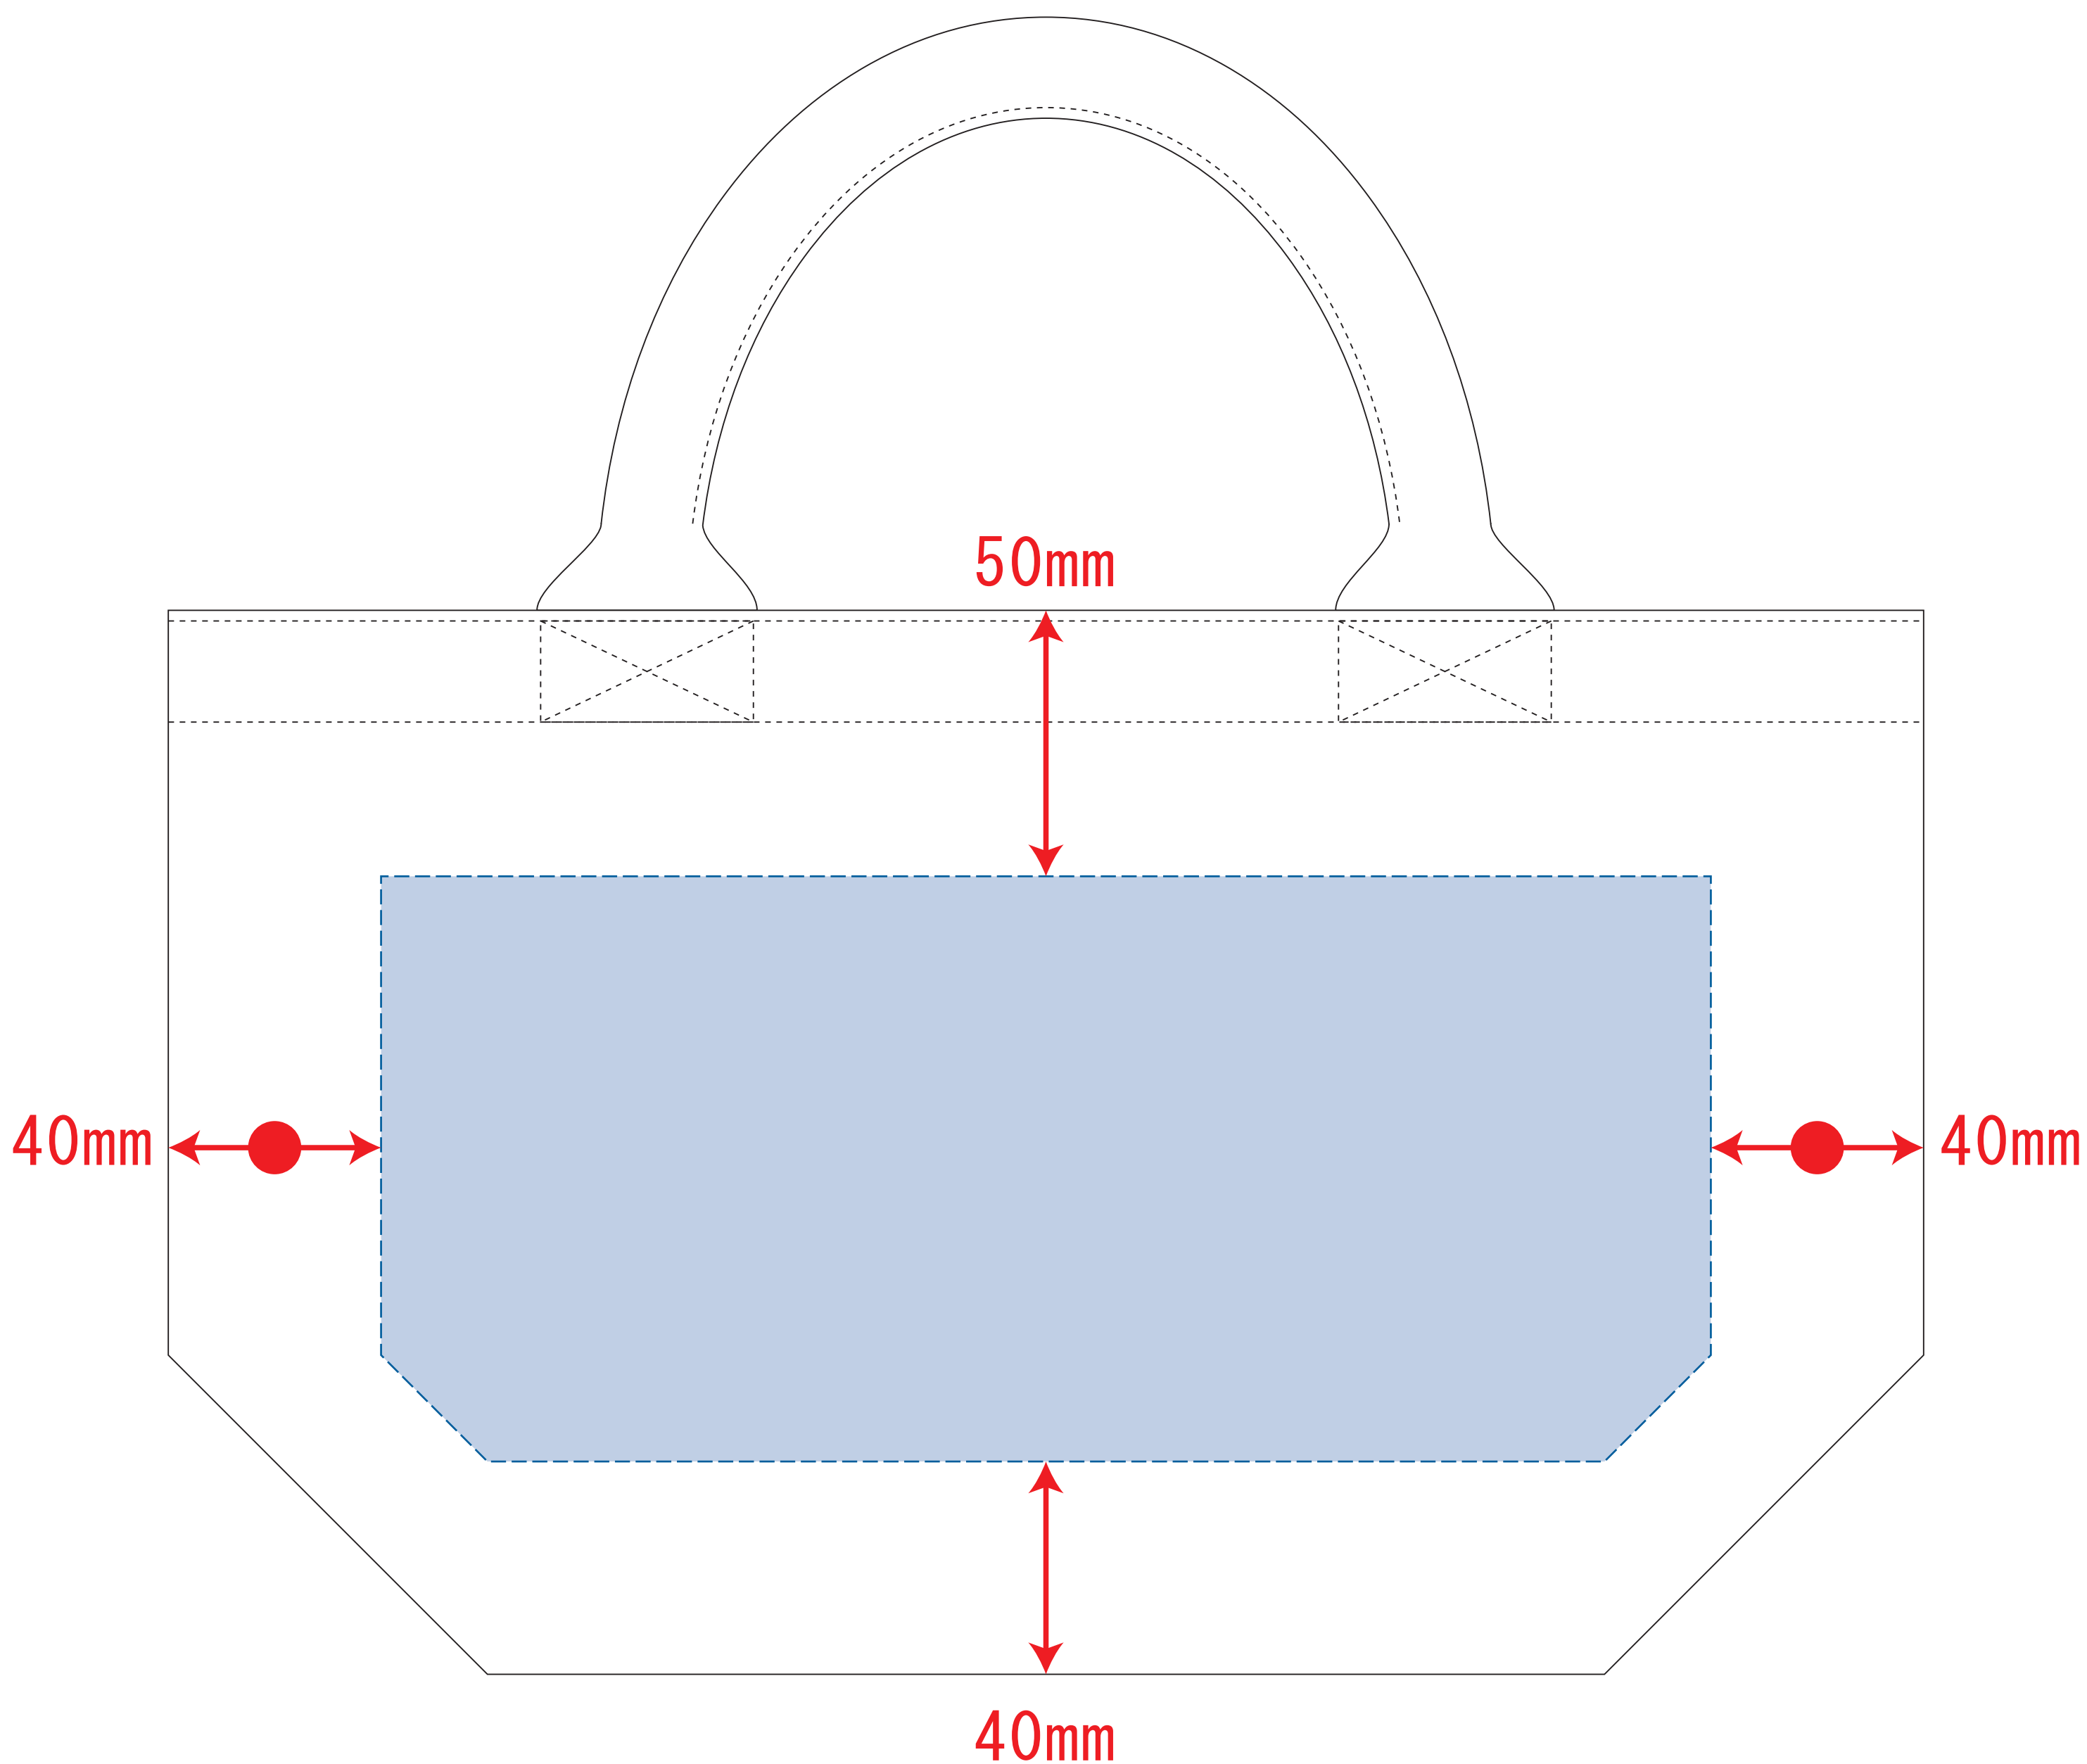

# キャンバスガーデントート (S)

## 制作上の注意点

- デザインサイズ:レイアウトの状態での寸法をご記入下さい。
- 刷り色:PANTONEまたはDICのチップでご指定下さい。
  - ※黒・白・金・銀はチップでのご指定はできません。
  - ※刷り色が白の場合、黒でレイアウトし、指示事項/刷り色の部分に「白」とご記入下さい。
- 刷り位置:寸法線はレイアウト位置に合わせて調整して下さい。
- プリントは点線部分、網掛けの刷り範囲  以内をお願い致します。(ベースの材質、又はデザインによりベタ面が多い場合、線が細かい場合等、調整が必要な場合がございます。)
- 細かい文字などは素材の関係上かすれたり、つぶれてしまう場合がございます。
- ベース素材のカラーにより、印刷色の仕上がりが若干変わる場合がございます。

## ※画像データをご使用の際の注意点

- 原寸600dpiのモノクロ2階調の画像データをレイアウトして下さい。
- 画像データは別途添付して下さい。(pdfデータにリンクしたもの)

※ナチュラルのみエコマーク有り (内側)

デザインスペース : W250×H110 (mm)

■シルク印刷 最大範囲 : W250×H110 (mm)

■熱転写印刷 最大範囲 : W250×H110 (mm)

■インクジェット印刷 最大範囲 : W250×H110 (mm)