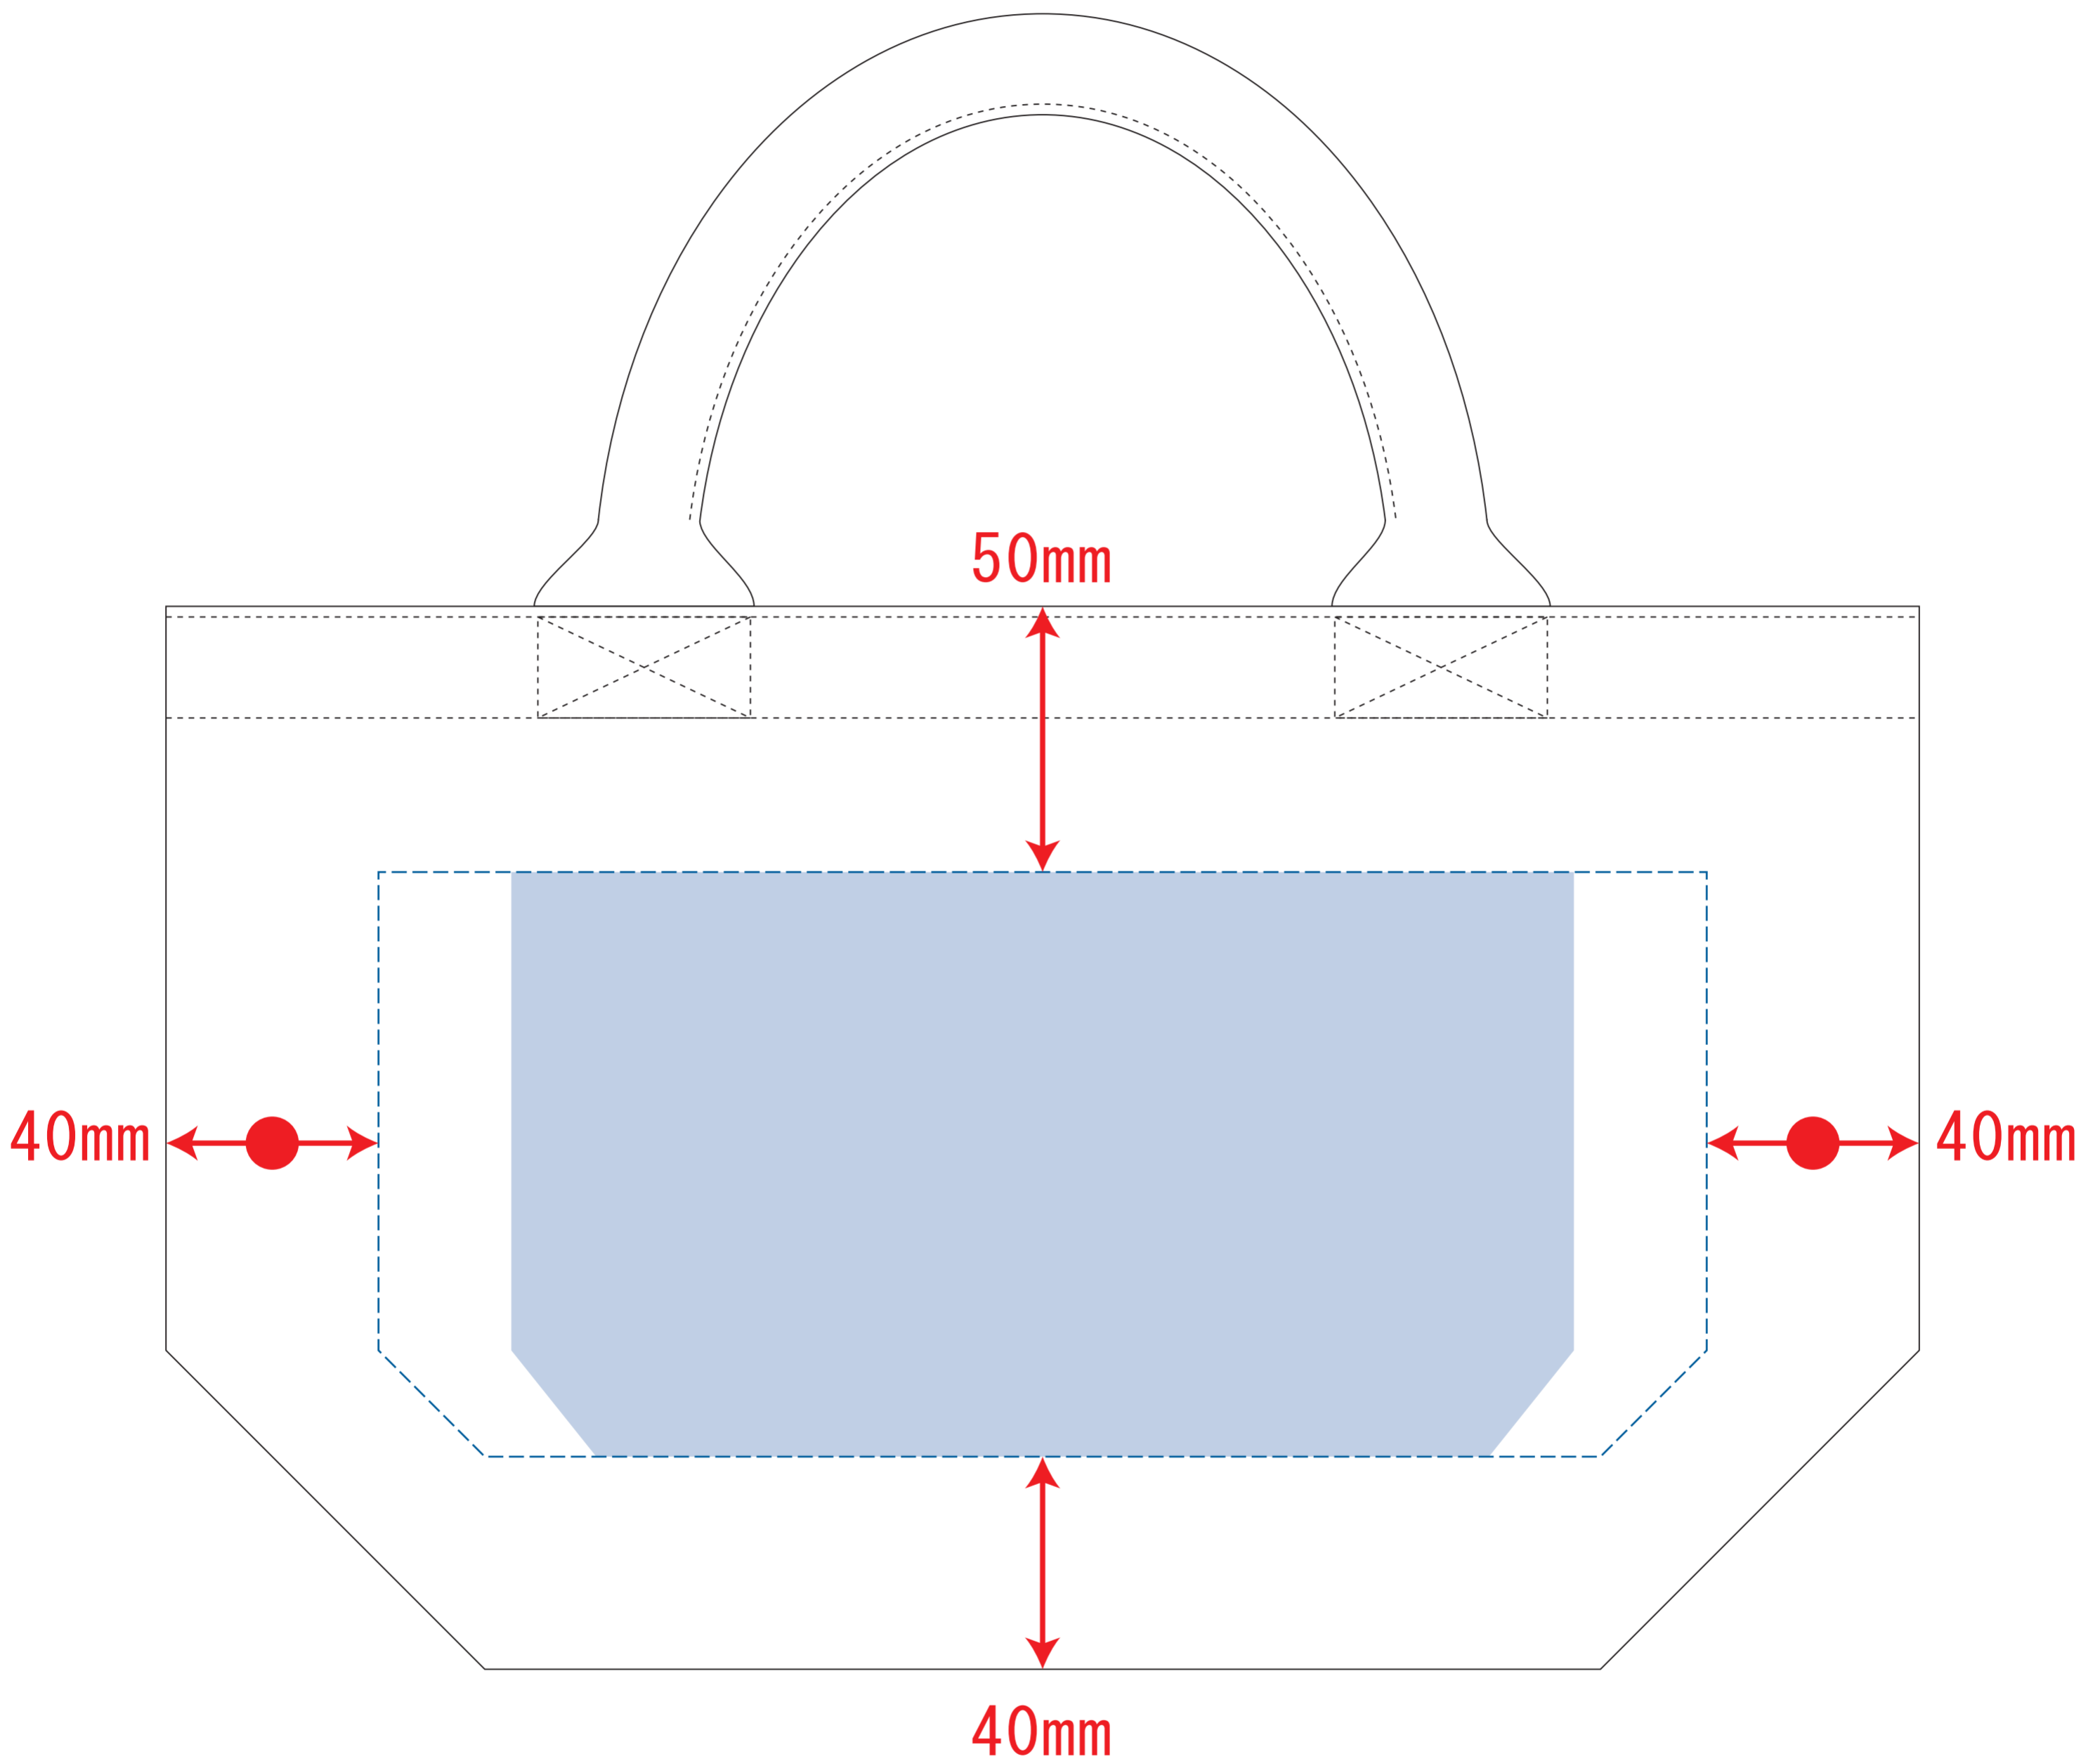

キャンバスガーデントート (S)

制作上の注意点

- デザインサイズ:レイアウトの状態での寸法をご記入下さい。
- 刷り色:PANTONEまたはDICのチップでご指定下さい。
 - ※黒・白・金・銀はチップでのご指定はできません。
 - ※刷り色が白の場合、黒でレイアウトし、指示事項/刷り色の部分に「白」とご記入下さい。
- 刷り位置:寸法線はレイアウト位置に合わせて調整して下さい。
- プリントは点線部分、網掛けの刷り範囲  以内をお願い致します。(ベースの材質、又はデザインによりベタ面が多い場合、線が細かい場合等、調整が必要な場合がございます。)
- 細かい文字などは素材の関係上かすれたり、つぶれてしまう場合がございます。
- ベース素材のカラーにより、印刷色の仕上がりが若干変わる場合がございます。

※画像データをご使用の際の注意点

- 原寸600dpiのモノクロ2階調の画像データをレイアウトして下さい。
- 画像データは別途添付して下さい。(pdfデータにリンクしたもの)

※ナチュラルのみエコマーク有り (内側)

デザインスペース : W250×H110 (mm)

■シルク印刷 最大範囲 : W250×H110 (mm)

■熱転写印刷 最大範囲 : W250×H110 (mm)

■インクジェット印刷 最大範囲 : W250×H110 (mm)