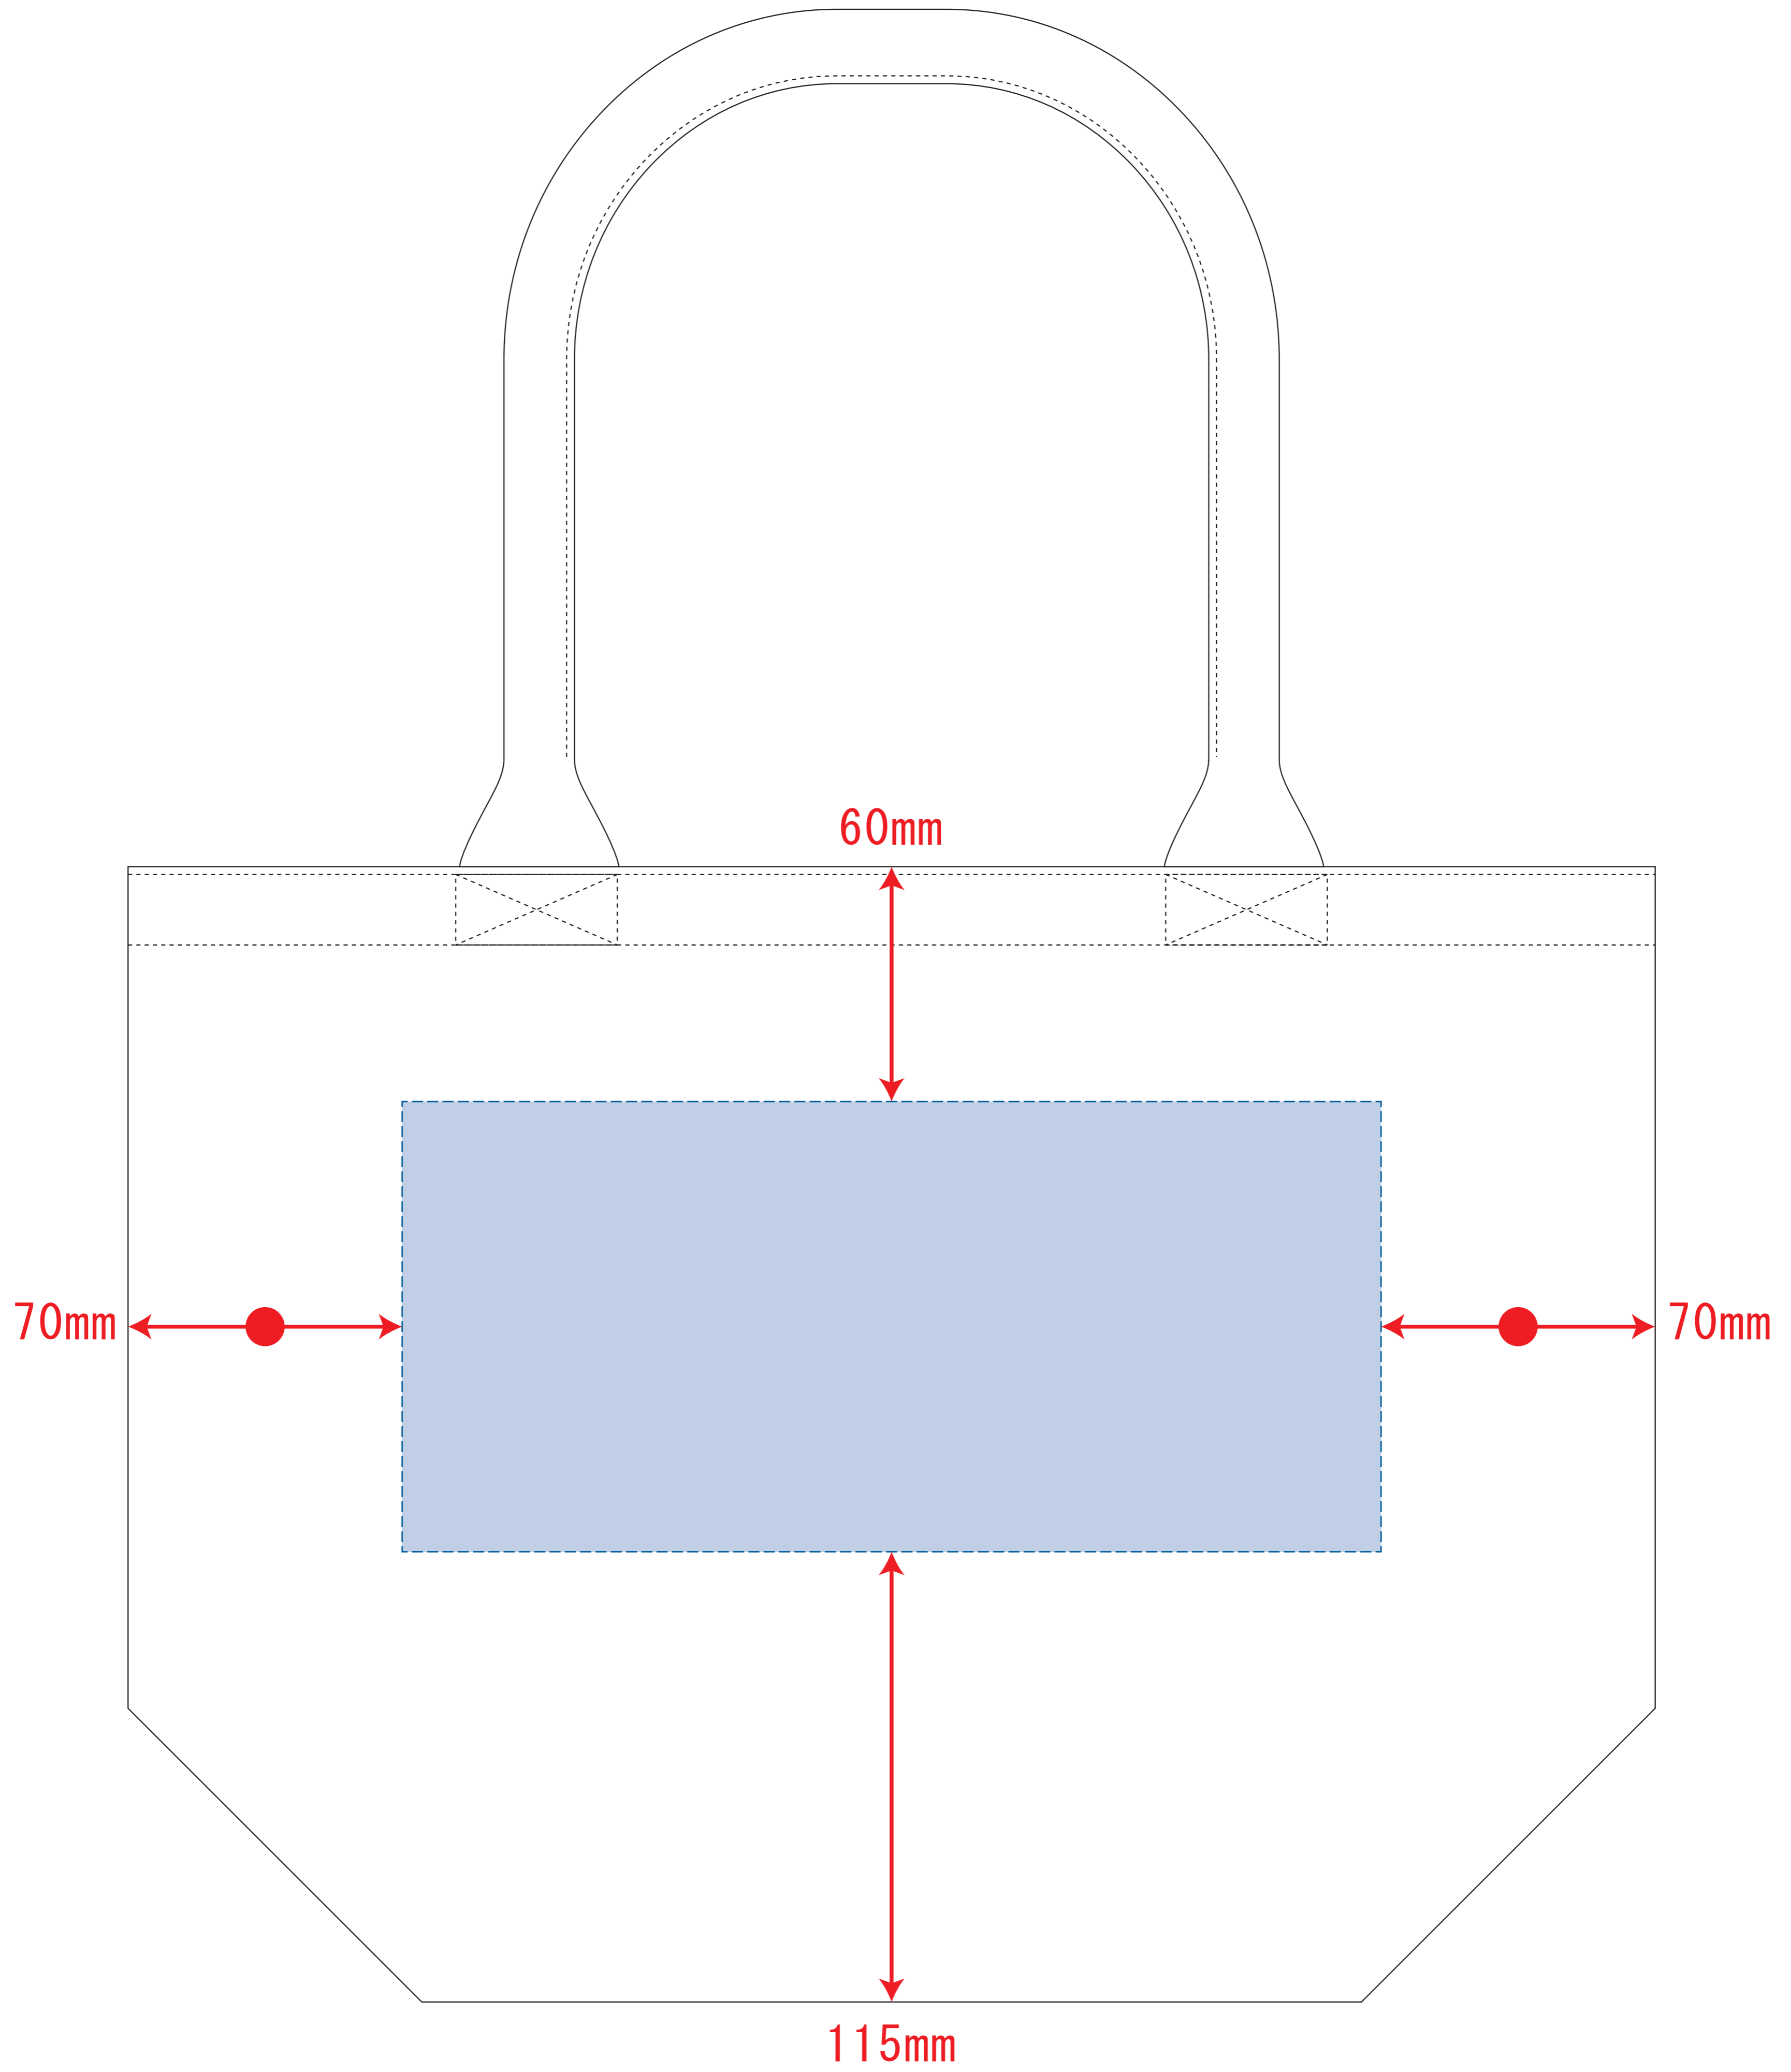

キャンバスガーデントート (M)

- 制作上の注意点
- デザインサイズレイアウトの状態での寸法をご記入下さい。
 - 刷り色:PANTONEまたはDICのチップでご指定下さい。
 - ※黒・白・金・銀はチップでのご指定はできません。
 - ※刷り色が白の場合、黒でレイアウトし、指示事項/刷り色の部分に「白」とご記入下さい。
 - 刷り位置:寸法線はレイアウト位置に合わせて調整して下さい。
 - プリントは点線部分、網掛けの刷り範囲  以内をお願い致します。(ベースの材質、又はデザインによりベタ面が多い場合、線が細かい場合等、調整が必要な場合がございます。)
 - 細かい文字などは素材の関係上かすれたり、つぶれてしまう場合がございます。
 - ベース素材のカラーにより、印刷色の仕上りが若干変わる場合がございます。
- ※画像データをご使用の際の注意点
- 原寸600dpiのモノクロ2階調の画像データをレイアウトして下さい。
 - 画像データは別途添付して下さい。(pdfデータにリンクしたもの)

※ナチュラルのみエコマーク有り (内側)

デザインスペース : W250×H115 (mm)

■シルク印刷 最大範囲 : W250×H115 (mm)

■熱転写印刷 最大範囲 : W250×H115 (mm)

■インクジェット印刷 最大範囲 : W250×H115 (mm)