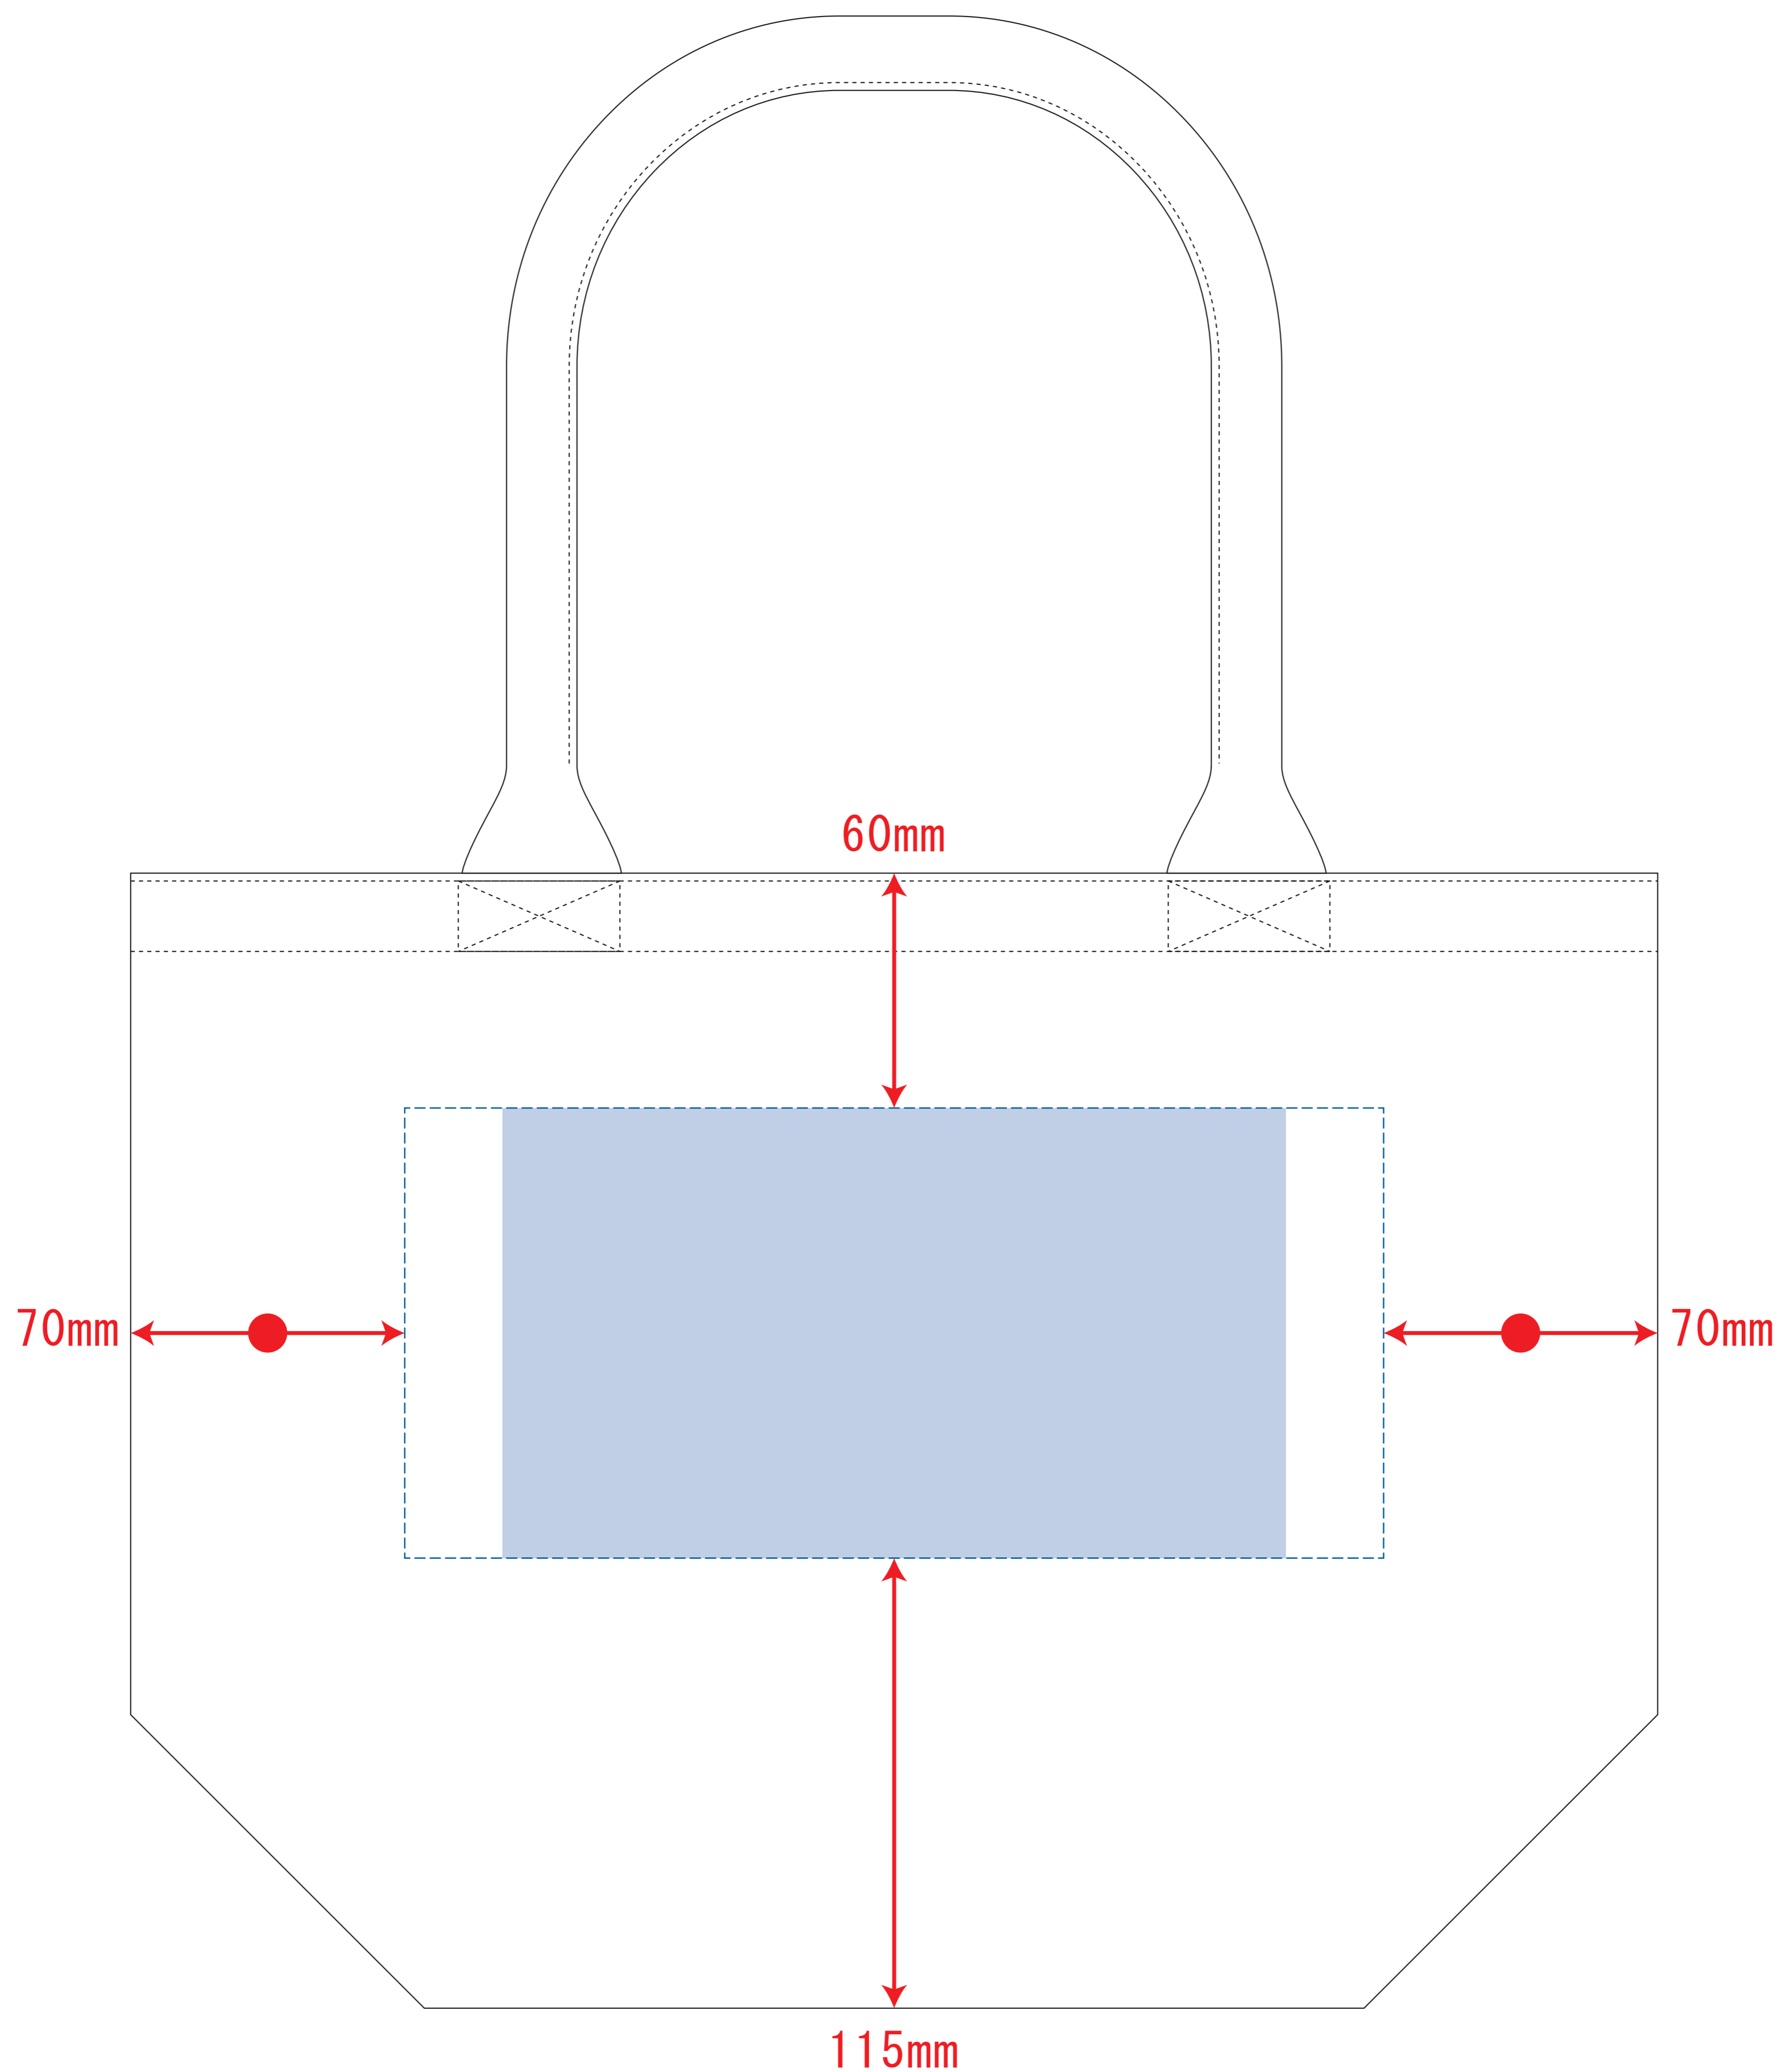

# キャンバスガーデントート (M)

- 制作上の注意点
- デザインサイズレイアウトの状態での寸法をご記入下さい。
  - 刷り色:PANTONEまたはDICのチップでご指定下さい。
    - ※黒・白・金・銀はチップでのご指定はできません。
    - ※刷り色が白の場合、黒でレイアウトし、指示事項/刷り色の部分に「白」とご記入下さい。
  - 刷り位置:寸法線はレイアウト位置に合わせて調整して下さい。
  
  - プリントは点線部分、網掛けの刷り範囲  以内をお願い致します。  
(ベースの材質、又はデザインによりベタ面が多い場合、線が細かい場合等、調整が必要な場合がございます。)
  - 細かい文字などは素材の関係上かすれたり、つぶれてしまう場合がございます。
  - ベース素材のカラーにより、印刷色の仕上りが若干変わる場合がございます。
  
  - ※画像データをご使用の際の注意点
  - 原寸600dpiのモノクロ2階調の画像データをレイアウトして下さい。
  - 画像データは別途添付して下さい。(pdfデータにリンクしたもの)

※ナチュラルのみエコマーク有り (内側)

デザインスペース : W250×H115 (mm)

■シルク印刷 最大範囲 : W200×H115 (mm)

■熱転写印刷 最大範囲 : W200×H115 (mm)

■インクジェット印刷 最大範囲 : W200×H115 (mm)