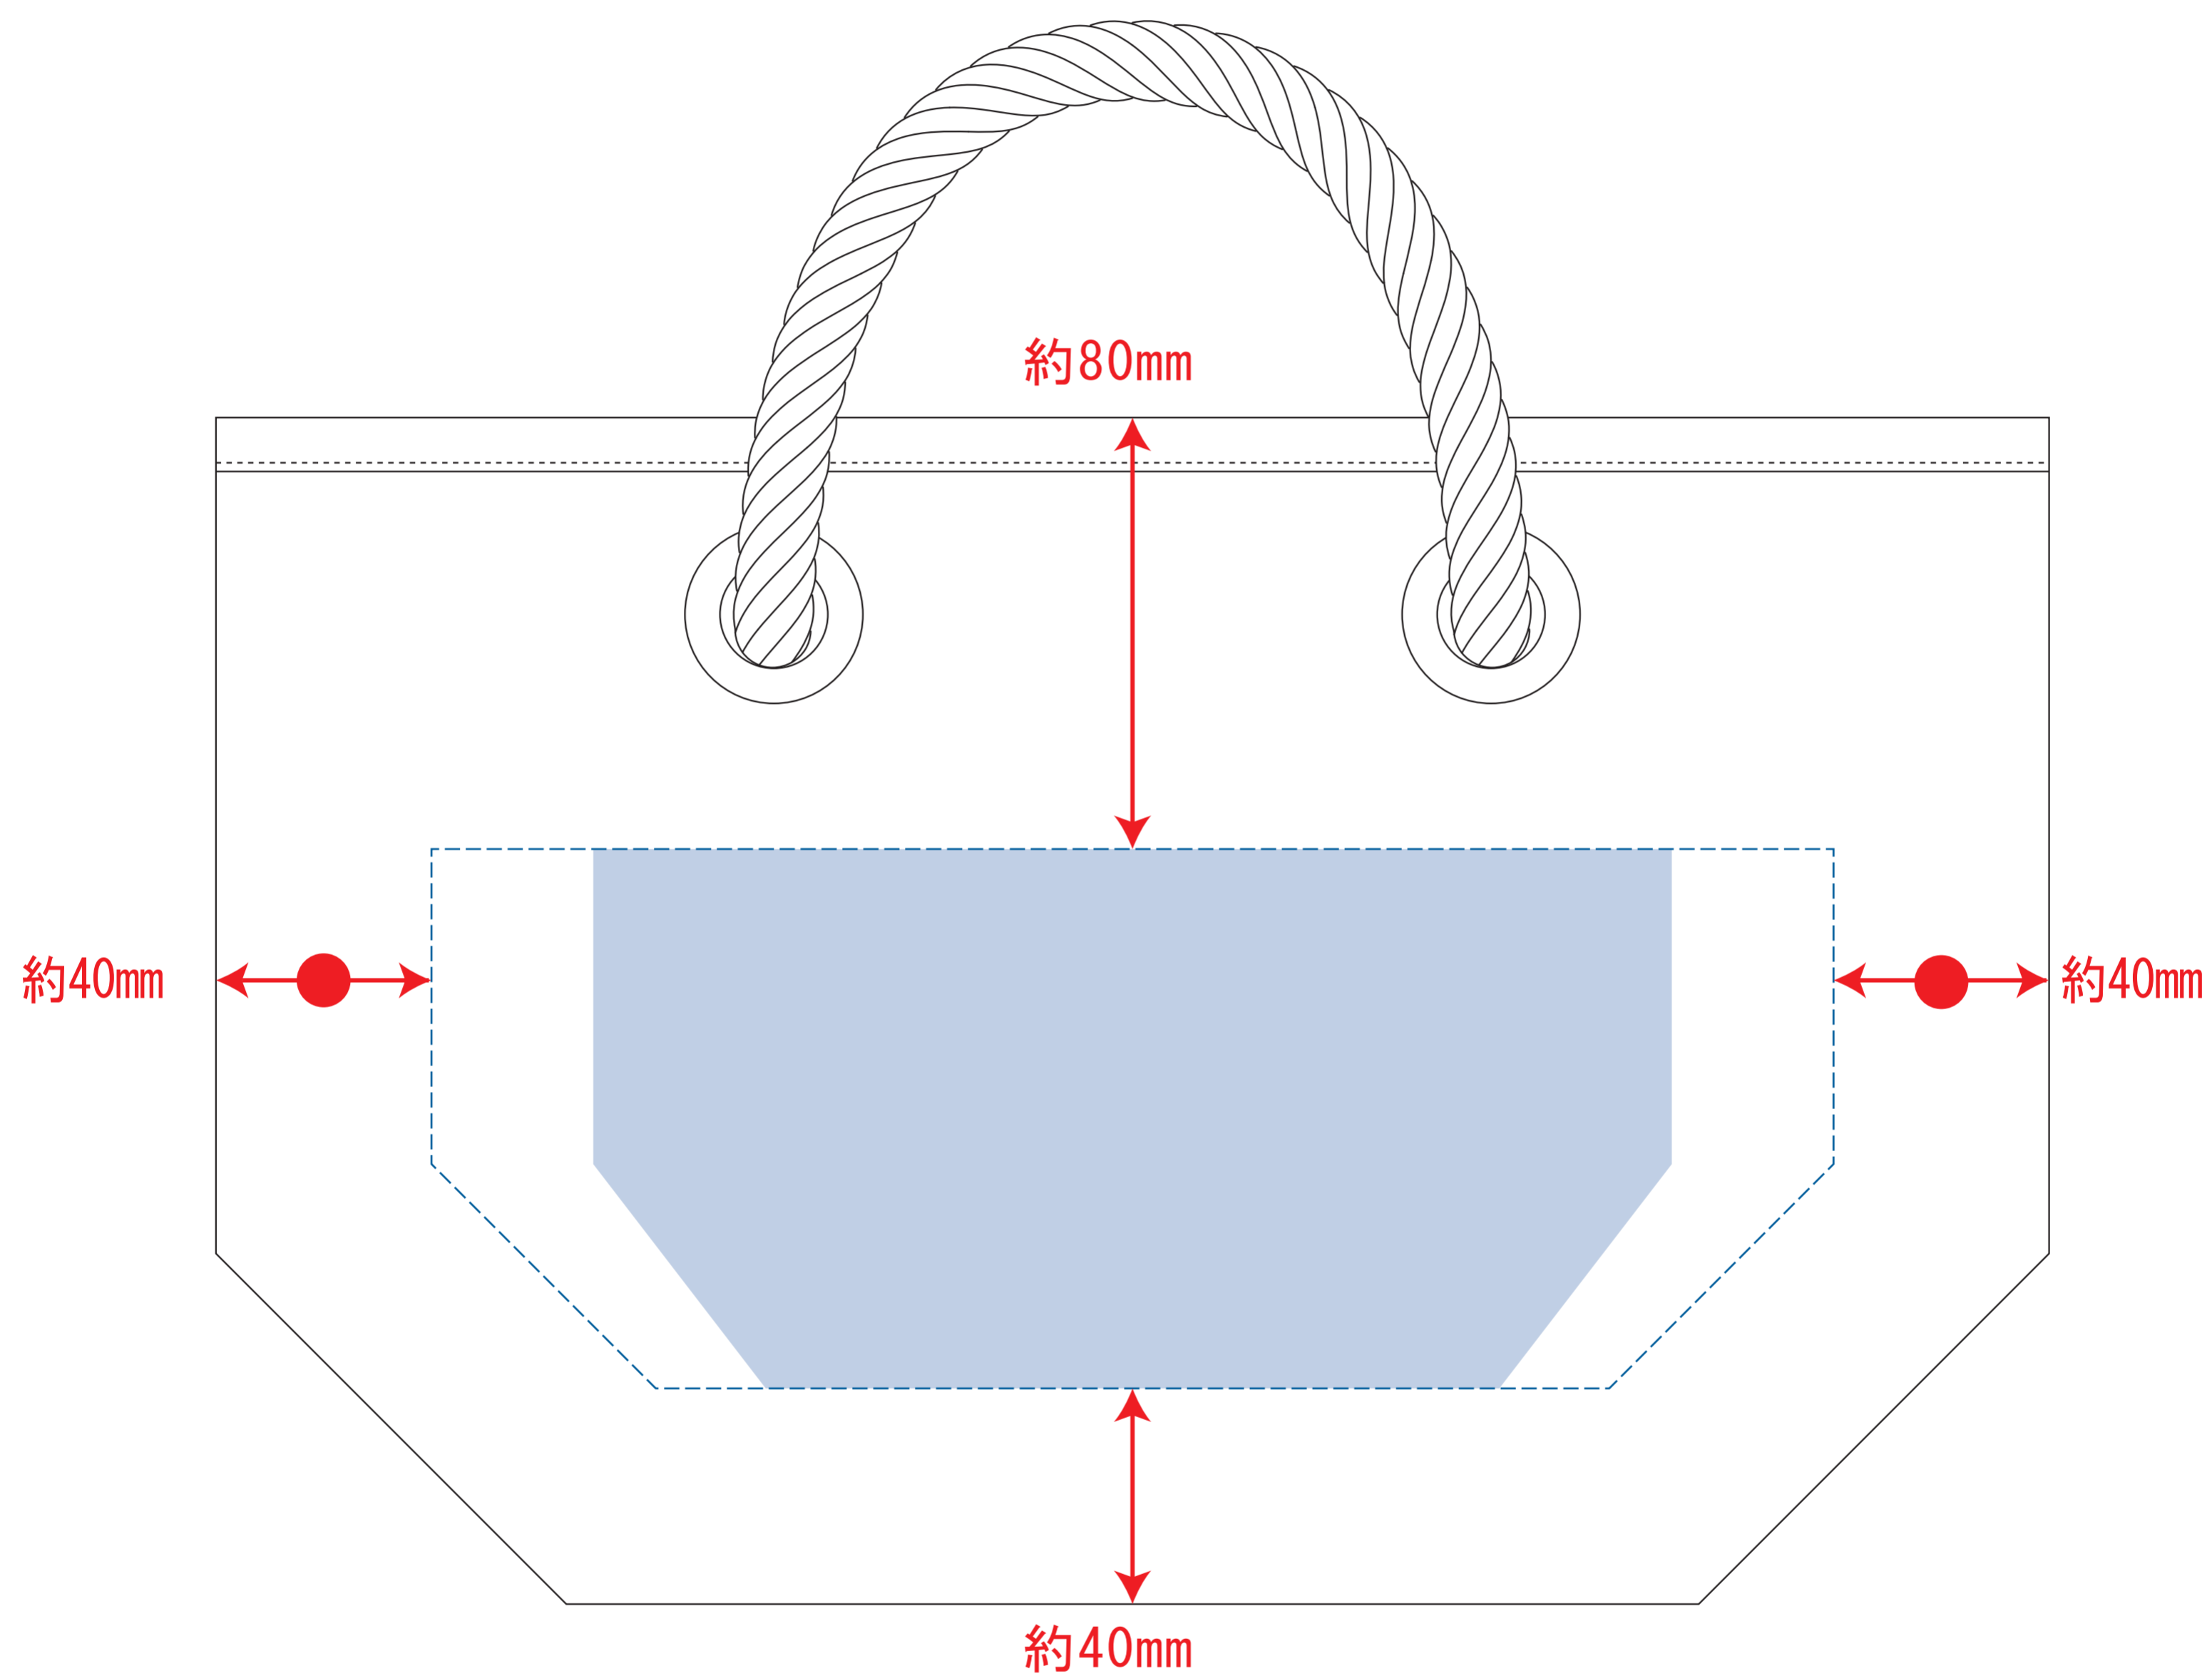

キャンバスマリントート (S)

レイアウト可能範囲 : W260 × H100 (mm)

■シルク印刷 最大範囲 : W200 × H100 (mm)

■熱転写印刷 最大範囲 : W200 × H100 (mm)