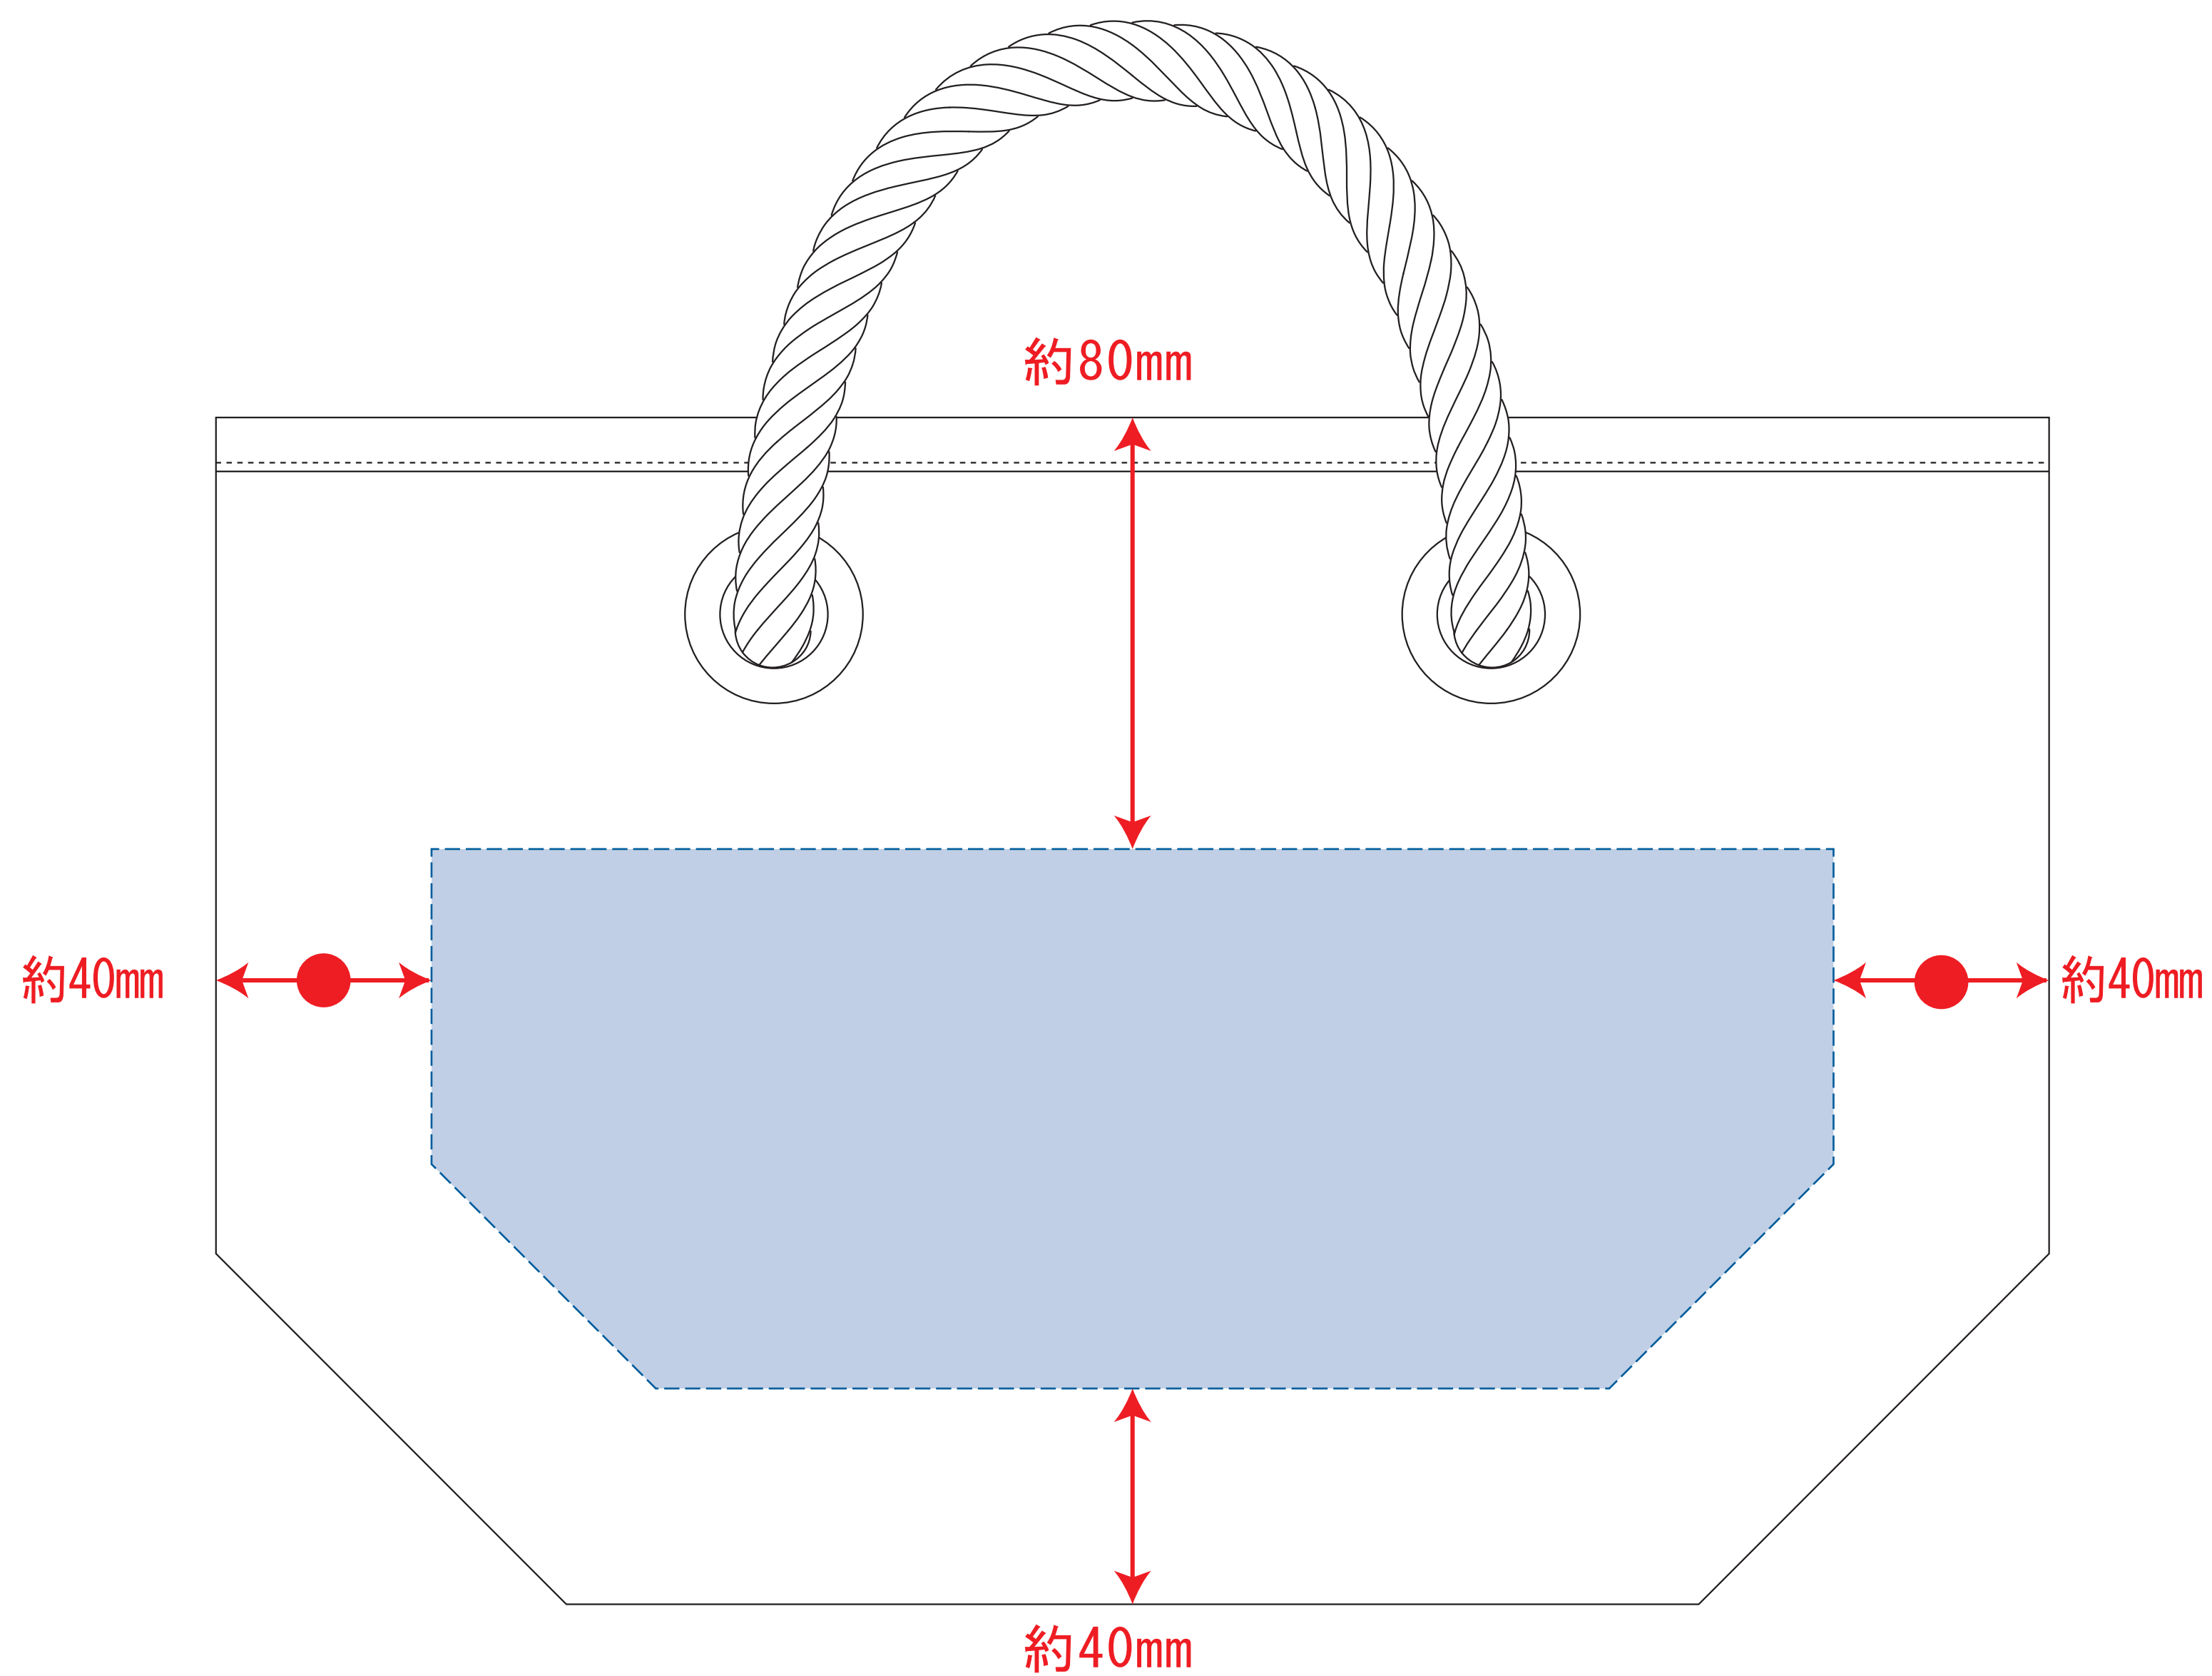

キャンバスマリントート (S)

レイアウト可能範囲 : W260×H100 (mm)

■シルク印刷 最大範囲 : W200×H100 (mm)

■熱転写印刷 最大範囲 : W200×H100 (mm)