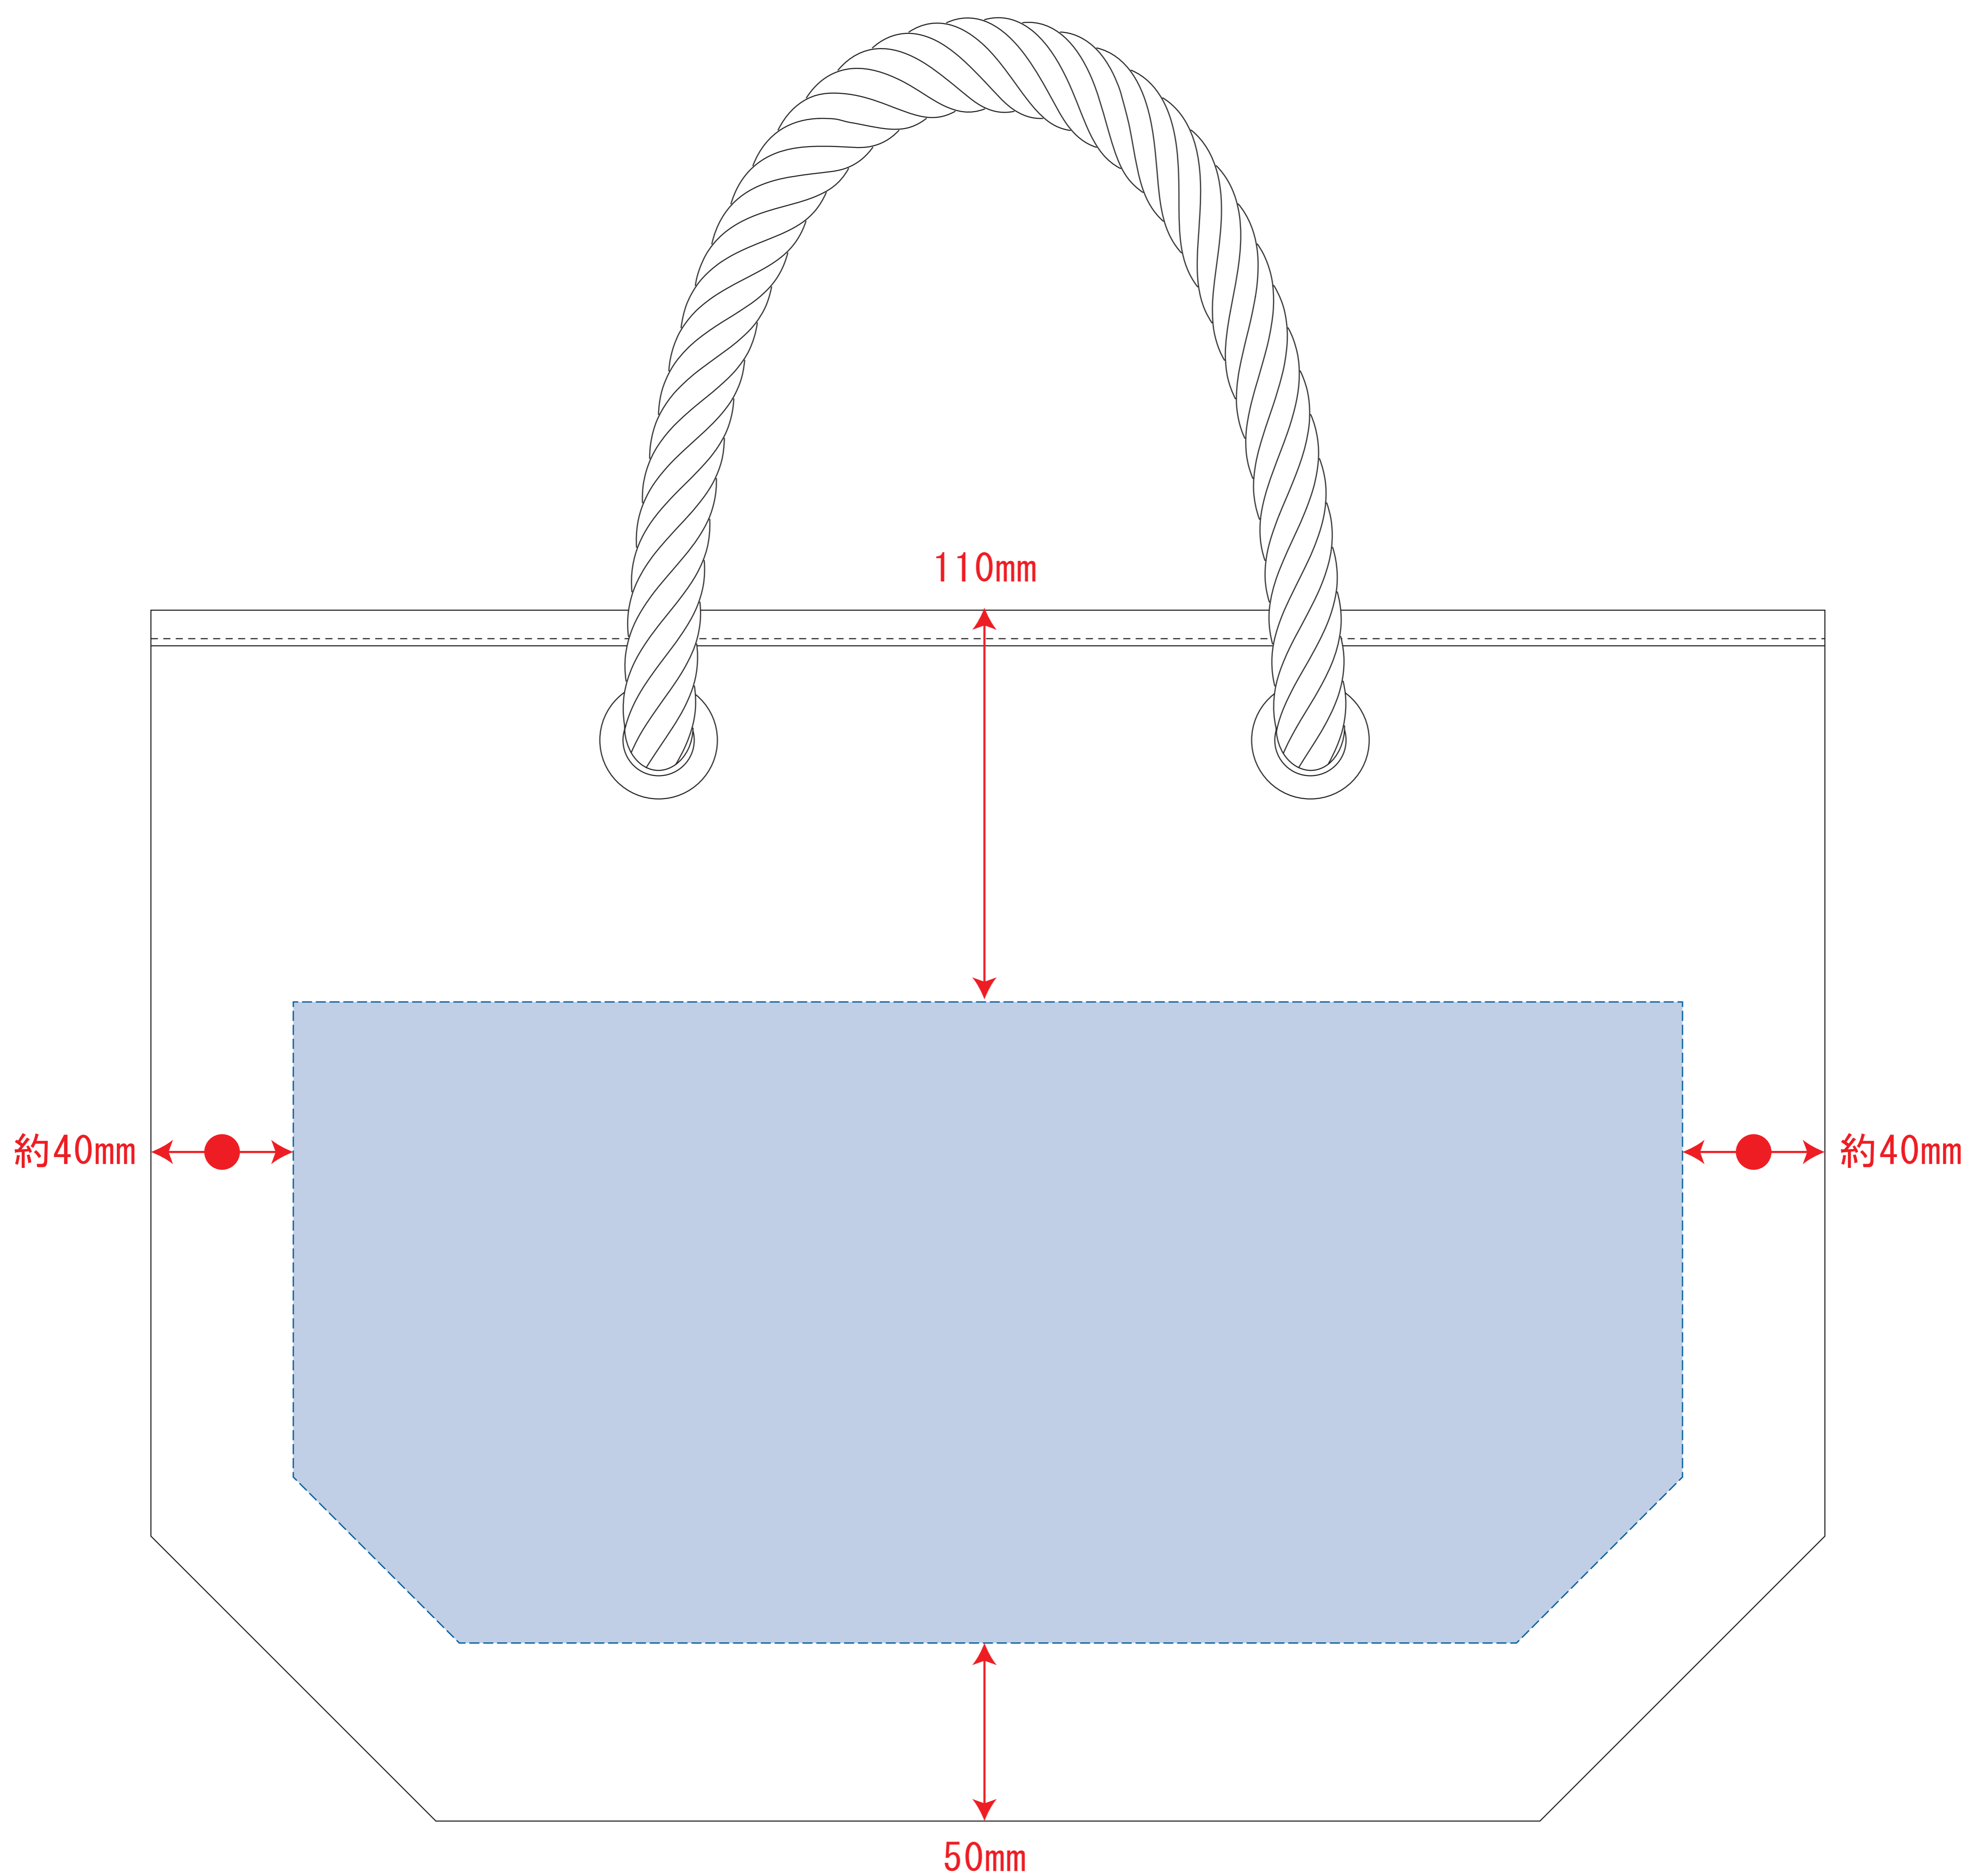

キャンバスマリントート (M)

レイアウト可能範囲 : W390 × H180 (mm)

■シルク印刷 最大範囲 : W250 × H180 (mm)

■熱転写印刷 最大範囲 : W250 × H180 (mm)