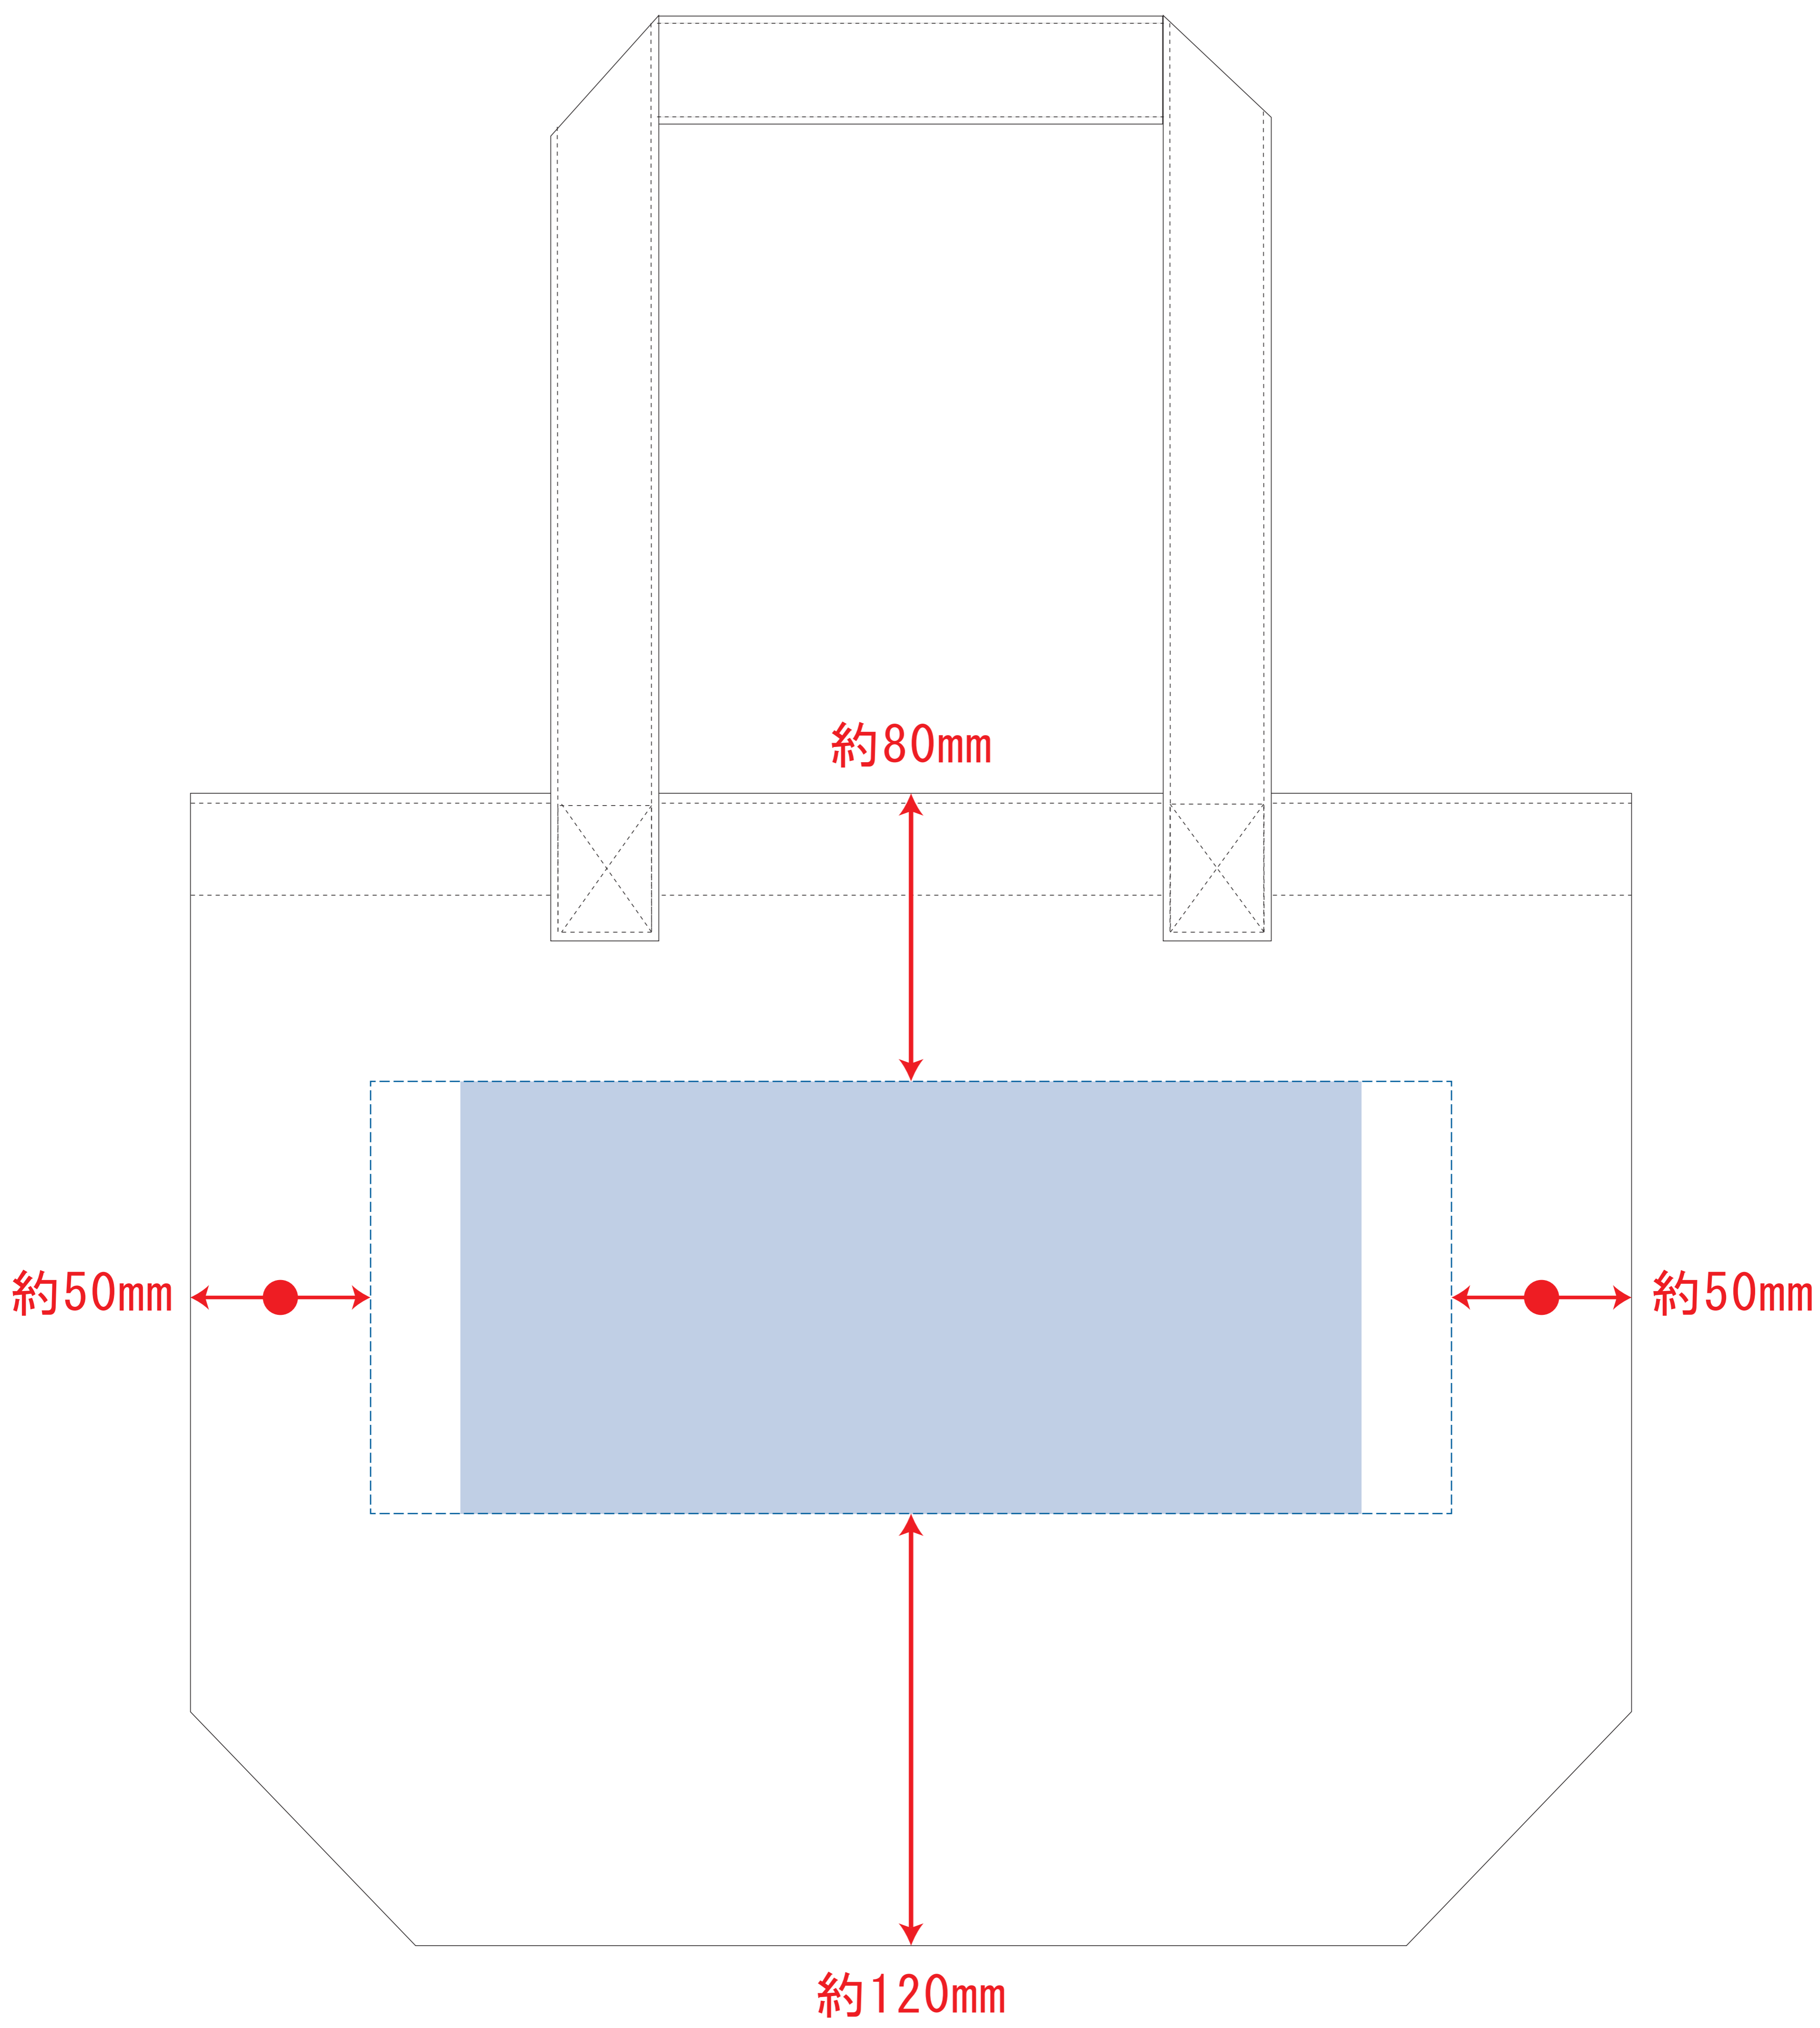

# キャンバスアウトハンドルトート (L)

- 制作上の注意点
- デザインサイズレイアウトの状態での寸法をご記入下さい。
  - 刷り色:PANTONEまたはDICのチップでご指定下さい。
    - ※黒・白・金・銀はチップでのご指定はできません。
    - ※刷り色が白の場合、黒でレイアウトし、指示事項/刷り色の部分に「白」とご記入下さい。
  - 刷り位置:寸法線はレイアウト位置に合わせて調整して下さい。
- プリントは点線部分、網掛けの刷り範囲  以内をお願い致します。  
(ベースの材質、又はデザインによりベタ面が多い場合、線が細かい場合等、調整が必要な場合がございます。)
- 細かい文字などは素材の関係上かすれたり、つぶれてしまう場合がございます。
  - ベース素材のカラーにより、印刷色の仕上りが若干変わる場合がございます。
- ※画像データをご使用の際の注意点
- 原寸600dpiのモノクロ2階調の画像データをレイアウトして下さい。
  - 画像データは別途添付して下さい。(pdfデータにリンクしたもの)

※ナチュラルのみエコマーク有り(内側)

デザインスペース : W300×H120 (mm)

■シルク印刷 最大範囲 : W250×H120 (mm)

■熱転写印刷 最大範囲 : W250×H120 (mm)

■インクジェット印刷 最大範囲 : W250×H120 (mm)